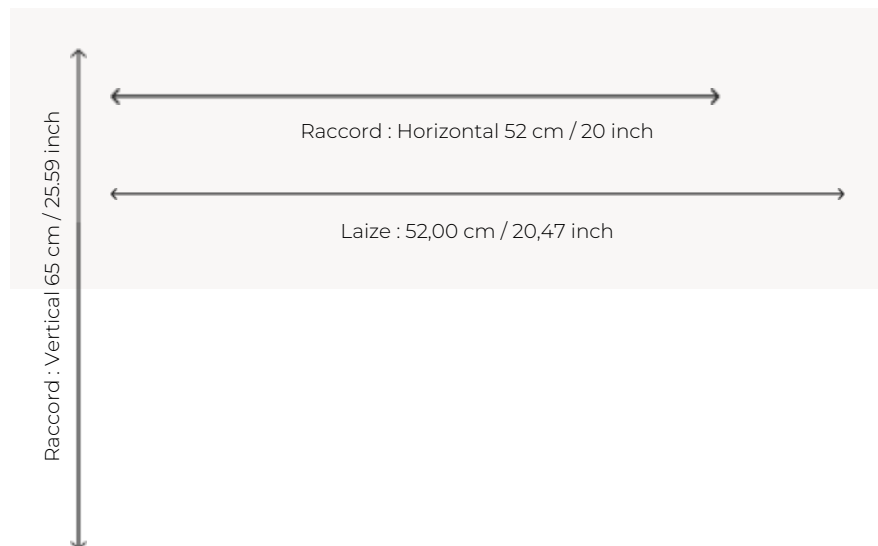

FP772005 BIOT ***

BIOT évoque les facettes de verres et émaux. L'impression traditionnelle au cylindre dans un effet peint main et les jeux des encres mats et métalliques donnent au dessin volume, lumière et éclat.

FP772005 -

Pierre Frey

TYPE	Papier peints imprimés petites largeurs
UNITÉ DE VENTE	Disponible au rouleau de 10,05 mts
SUPPORT	INTISSE
COMPOSITION	-
LAIZE	52 cm / 20,47 inch
RACCORD	H: 52 cm - 20,00 inch V: 65 cm - 25,59 inch Raccord sauté
POIDS	175 gr / m ²
ENTRETIEN	
EMARGEMENT	Emargé
POSE/DÉPOSE	Encoller le mur Arrachable à sec
CERTIFICATIONS	EUROCLASS B-s1,d0 ASTM E84 Class A
NOTES	Bonne solidité à la lumière Décor imprimé en technique traditionnelle

1 Couleurs

FP772005