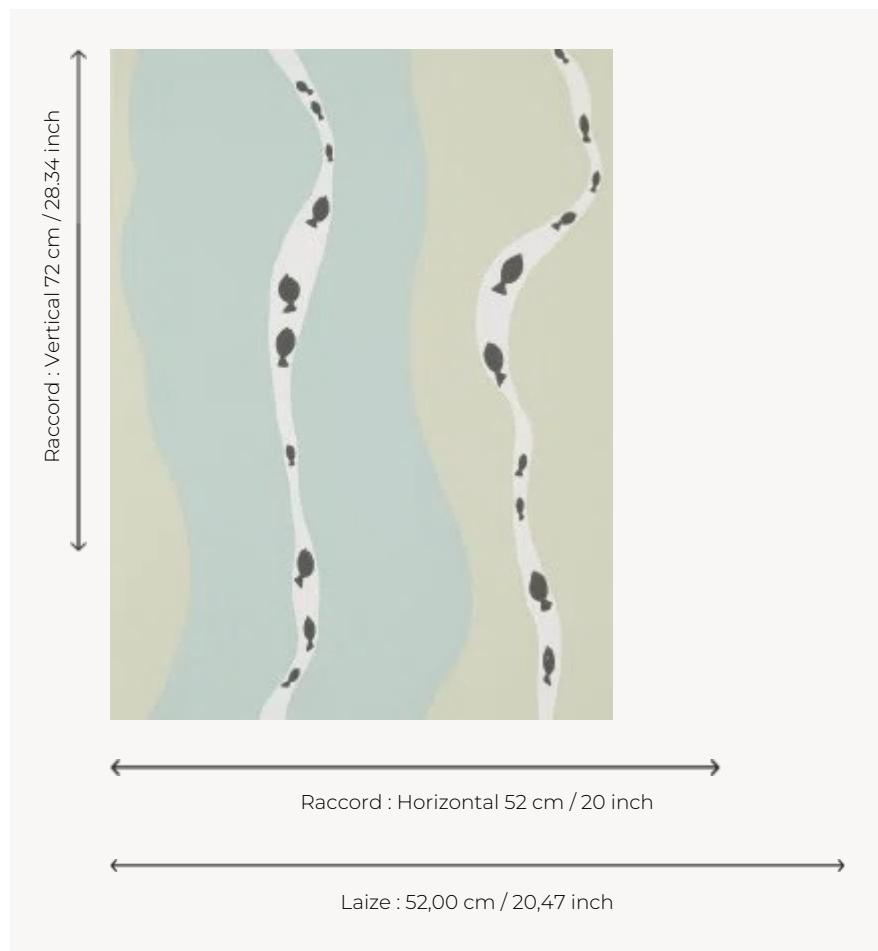

FP773001 AU FIL DE L'EAU

Ce dessin des années 1950 archive de la Maison Pierre Frey, à mi-chemin entre abstraction et figuration, illustre une balade aquatique paisible entre marée basse et pleine mer dans un jeu de rayures ondulées. Impression traditionnelle au cylindre dans un effet peint à la main.

FP773001 - Opale

Pierre Frey

TYPE	Papier peints imprimés petites largeurs
UNITÉ DE VENTE	Disponible au rouleau de 10,05 mts
SUPPORT	INTISSE
COMPOSITION	-
LAIZE	52 cm / 20,47 inch
RACCORD	H: 52 cm - 20,00 inch V: 72 cm - 28,34 inch Raccord droit
POIDS	175 gr / m ²
ENTRETIEN	
EMARGEMENT	Emargé
POSE/DÉPOSE	Encoller le mur Arrachable à sec
CERTIFICATIONS	EUROCLASS B-s1,d0 ASTM E84 Class A
NOTES	Bonne solidité à la lumière Décor imprimé en technique traditionnelle

3 Couleurs

FP773001
Opale

FP773002
Sable

FP773003
Argile vert