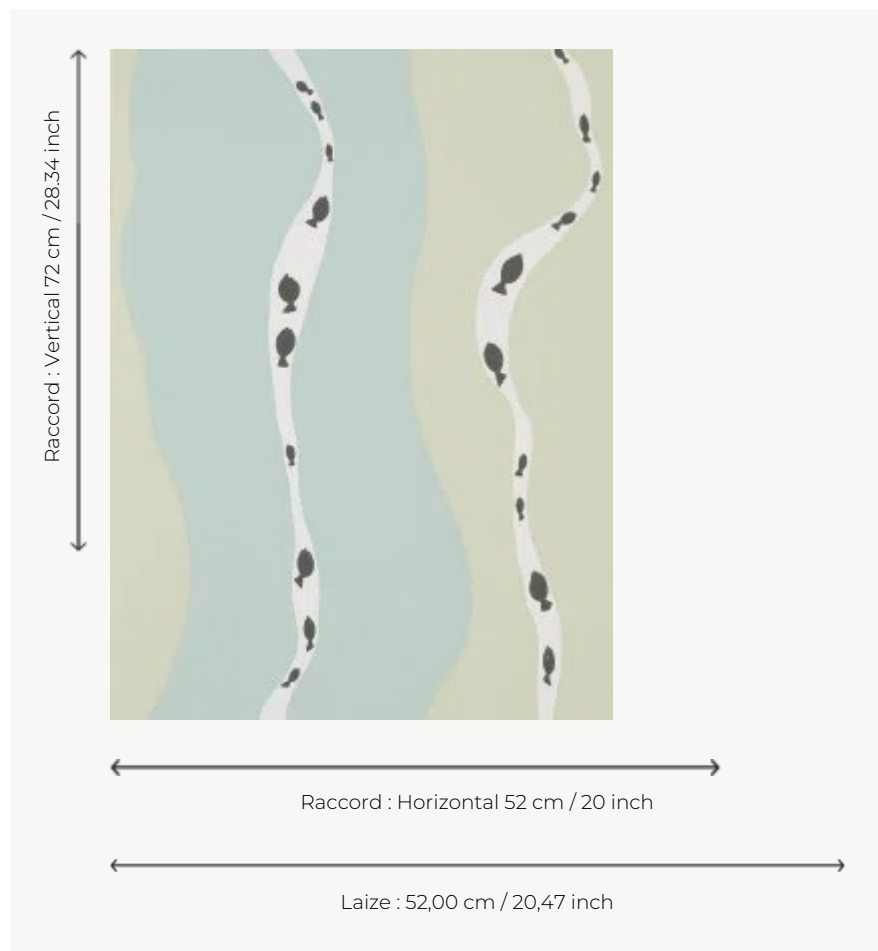

FP773001 AU FIL DE L'EAU

Ce dessin des années 1950 archive de la Maison Pierre Frey, à mi-chemin entre abstraction et figuration, illustre une balade aquatique paisible entre marée basse et pleine mer dans un jeu de rayures ondulées. Impression traditionnelle au cylindre dans un effet peint à la main.

FP773001 - Opale

Pierre Frey

| | |
|-----------------------|--|
| TYPE | Papier peints imprimés petites largeurs |
| UNITÉ DE VENTE | Disponible au rouleau de 10,05 mts |
| SUPPORT | INTISSE |
| COMPOSITION | - |
| LAIZE | 52 cm / 20,47 inch |
| RACCORD | H: 52 cm - 20,00 inch V: 72 cm - 28,34 inch Raccord droit |
| POIDS | 175 gr / m ² |
| ENTRETIEN |  |
| EMARGEMENT | Emargé |
| POSE/DÉPOSE | Encoller le mur Arrachable à sec |
| CERTIFICATIONS | EUROCLASS B-s1,d0 ASTM E84 Class A |
| NOTES | Bonne solidité à la lumière Décor imprimé en technique traditionnelle |

3 Couleurs

FP773001
Opale

FP773002
Sable

FP773003
Argile vert