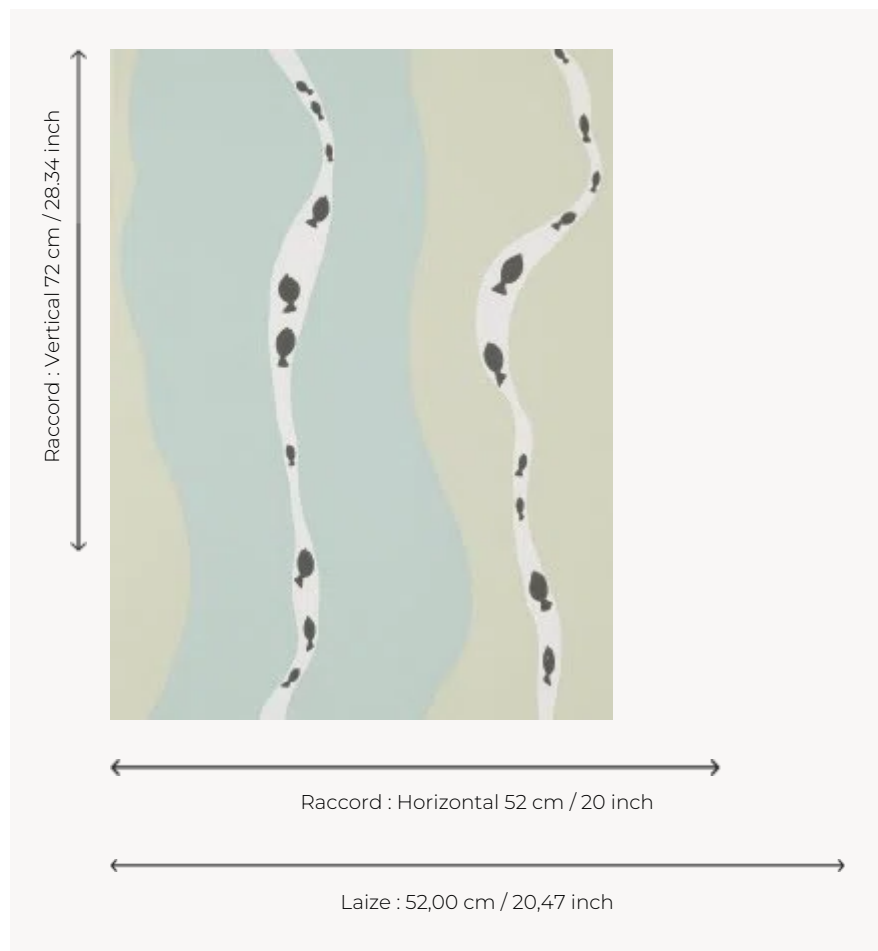

FP773001 AU FIL DE L'EAU

Ce dessin des années 1950 archive de la Maison Pierre Frey, à mi-chemin entre abstraction et figuration, illustre une balade aquatique paisible entre marée basse et pleine mer dans un jeu de rayures ondulées. Impression traditionnelle au cylindre dans un effet peint à la main.

FP773001 - Opale

Pierre Frey

TYPE	Papier peints imprimés petites largeurs
UNITÉ DE VENTE	Disponible au rouleau de 10,05 mts
SUPPORT	INTISSE
COMPOSITION	-
LAIZE	52 cm / 20,47 inch
RACCORD	H: 52 cm - 20,00 inch V: 72 cm - 28,34 inch Raccord droit
POIDS	175 gr / m ²
ENTRETIEN	
EMARGEMENT	Emargé
POSE/DÉPOSE	Encoller le mur Arrachable à sec
CERTIFICATIONS	EUROCLASS B-s1,d0 ASTM E84 Class A
NOTES	Bonne solidité à la lumière Décor imprimé en technique traditionnelle

3 Couleurs

FP773001
Opale

FP773002
Sable

FP773003
Argile vert