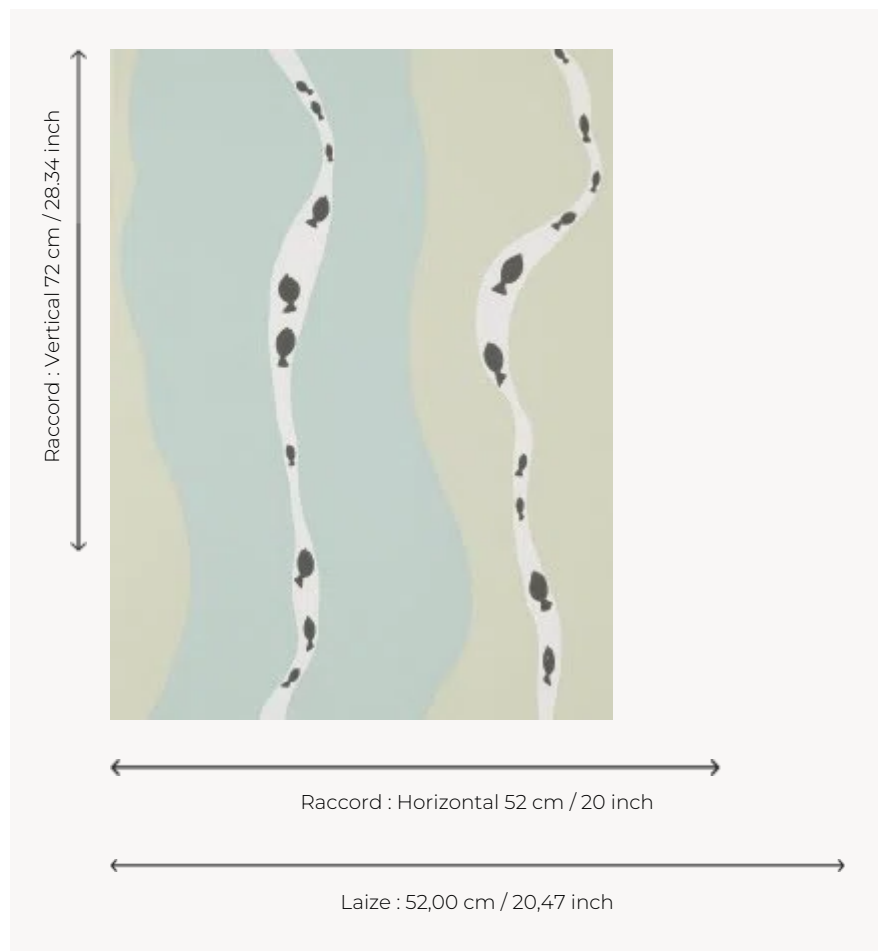

## FP773001 AU FIL DE L'EAU

Ce dessin des années 1950 archive de la Maison Pierre Frey, à mi-chemin entre abstraction et figuration, illustre une balade aquatique paisible entre marée basse et pleine mer dans un jeu de rayures ondulées. Impression traditionnelle au cylindre dans un effet peint à la main.

### FP773001 - Opale

### Pierre Frey

<b>TYPE</b>	Papier peints imprimés petites largeurs
<b>UNITÉ DE VENTE</b>	Disponible au rouleau de 10,05 mts
<b>SUPPORT</b>	INTISSE
<b>COMPOSITION</b>	-
<b>LAIZE</b>	52 cm / 20,47 inch
<b>RACCORD</b>	H: 52 cm - 20,00 inch V: 72 cm - 28,34 inch Raccord droit
<b>POIDS</b>	175 gr / m <sup>2</sup>
<b>ENTRETIEN</b>	
<b>EMARGEMENT</b>	Emargé
<b>POSE/DÉPOSE</b>	Encoller le mur Arrachable à sec
<b>CERTIFICATIONS</b>	EUROCLASS B-s1,d0 ASTM E84 Class A
<b>NOTES</b>	Bonne solidité à la lumière Décor imprimé en technique traditionnelle

## 3 Couleurs

FP773001  
Opale

FP773002  
Sable

FP773003  
Argile vert