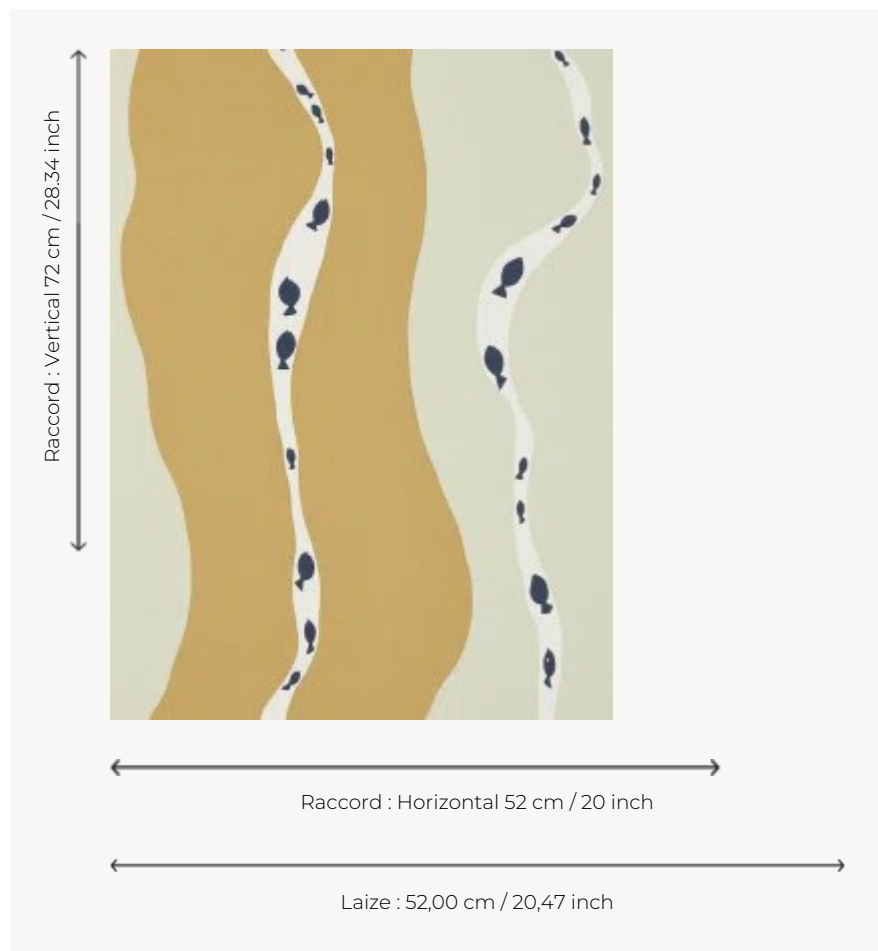

FP773002 AU FIL DE L'EAU

Ce dessin des années 1950 archive de la Maison Pierre Frey, à mi-chemin entre abstraction et figuration, illustre une balade aquatique paisible entre marée basse et pleine mer dans un jeu de rayures ondulées. Impression traditionnelle au cylindre dans un effet peint à la main.

FP773002 - Sable

Pierre Frey

TYPE	Papier peints imprimés petites largeurs
UNITÉ DE VENTE	Disponible au rouleau de 10,05 mts
SUPPORT	INTISSE
COMPOSITION	-
LAIZE	52 cm / 20,47 inch
RACCORD	H: 52 cm - 20,00 inch V: 72 cm - 28,34 inch Raccord droit
POIDS	175 gr / m ²
ENTRETIEN	
EMARGEMENT	Emargé
POSE/DÉPOSE	Encoller le mur Arrachable à sec
CERTIFICATIONS	EUROCLASS B-s1,d0 ASTM E84 Class A
NOTES	Bonne solidité à la lumière Décor imprimé en technique traditionnelle

3 Couleurs

FP773001
Opale

FP773002
Sable

FP773003
Argile vert