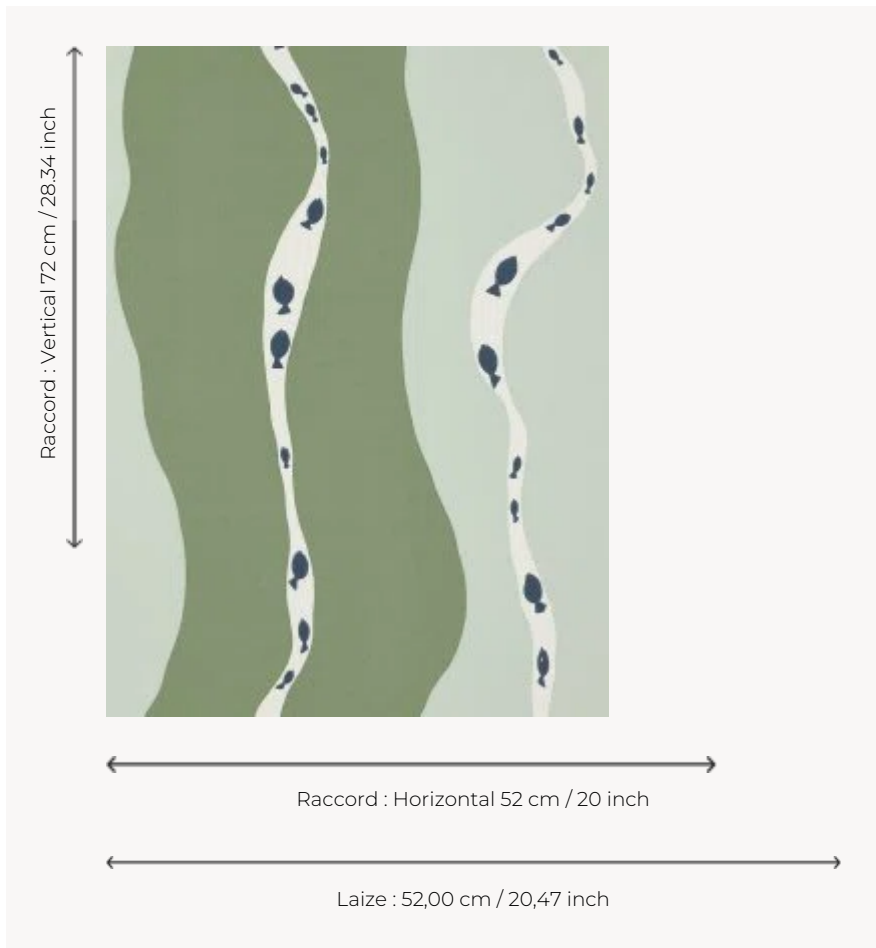

FP773003 AU FIL DE L'EAU

Ce dessin des années 1950 archive de la Maison Pierre Frey, à mi-chemin entre abstraction et figuration, illustre une balade aquatique paisible entre marée basse et pleine mer dans un jeu de rayures ondulées. Impression traditionnelle au cylindre dans un effet peint à la main.

FP773003 - Argile vert

Pierre Frey

TYPE	Papier peints imprimés petites largeurs
UNITÉ DE VENTE	Disponible au rouleau de 10,05 mts
SUPPORT	INTISSE
COMPOSITION	-
LAIZE	52 cm / 20,47 inch
RACCORD	H: 52 cm - 20,00 inch V: 72 cm - 28,34 inch Raccord droit
POIDS	175 gr / m ²
ENTRETIEN	
EMARGEMENT	Emargé
POSE/DÉPOSE	Encoller le mur Arrachable à sec
CERTIFICATIONS	EUROCLASS B-s1,d0 ASTM E84 Class A
NOTES	Bonne solidité à la lumière Décor imprimé en technique traditionnelle

3 Couleurs

FP773001
Opale

FP773002
Sable

FP773003
Argile vert