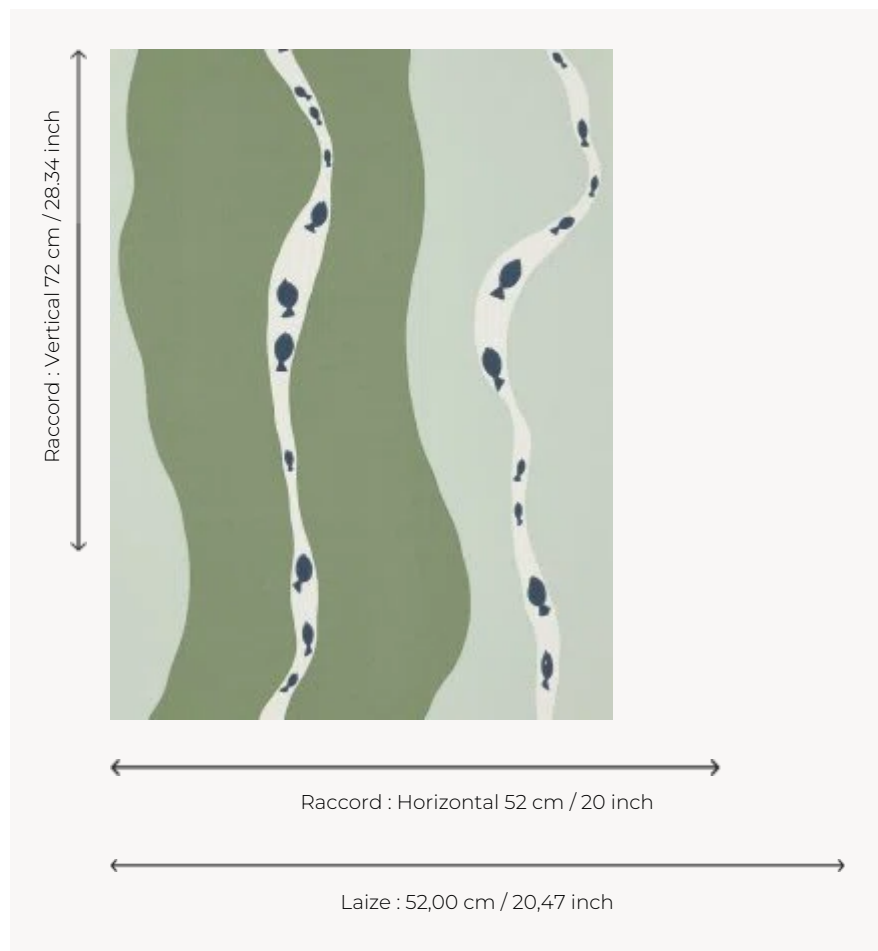

FP773003 AU FIL DE L'EAU

Ce dessin des années 1950 archive de la Maison Pierre Frey, à mi-chemin entre abstraction et figuration, illustre une balade aquatique paisible entre marée basse et pleine mer dans un jeu de rayures ondulées. Impression traditionnelle au cylindre dans un effet peint à la main.

FP773003 - Argile vert

Pierre Frey

TYPE	Papier peints imprimés petites largeurs
UNITÉ DE VENTE	Disponible au rouleau de 10,05 mts
SUPPORT	INTISSE
COMPOSITION	-
LAIZE	52 cm / 20,47 inch
RACCORD	H: 52 cm - 20,00 inch V: 72 cm - 28,34 inch Raccord droit
POIDS	175 gr / m ²
ENTRETIEN	
EMARGEMENT	Emargé
POSE/DÉPOSE	Encoller le mur Arrachable à sec
CERTIFICATIONS	EUROCLASS B-s1,d0 ASTM E84 Class A
NOTES	Bonne solidité à la lumière Décor imprimé en technique traditionnelle

3 Couleurs

FP773001
Opale

FP773002
Sable

FP773003
Argile vert