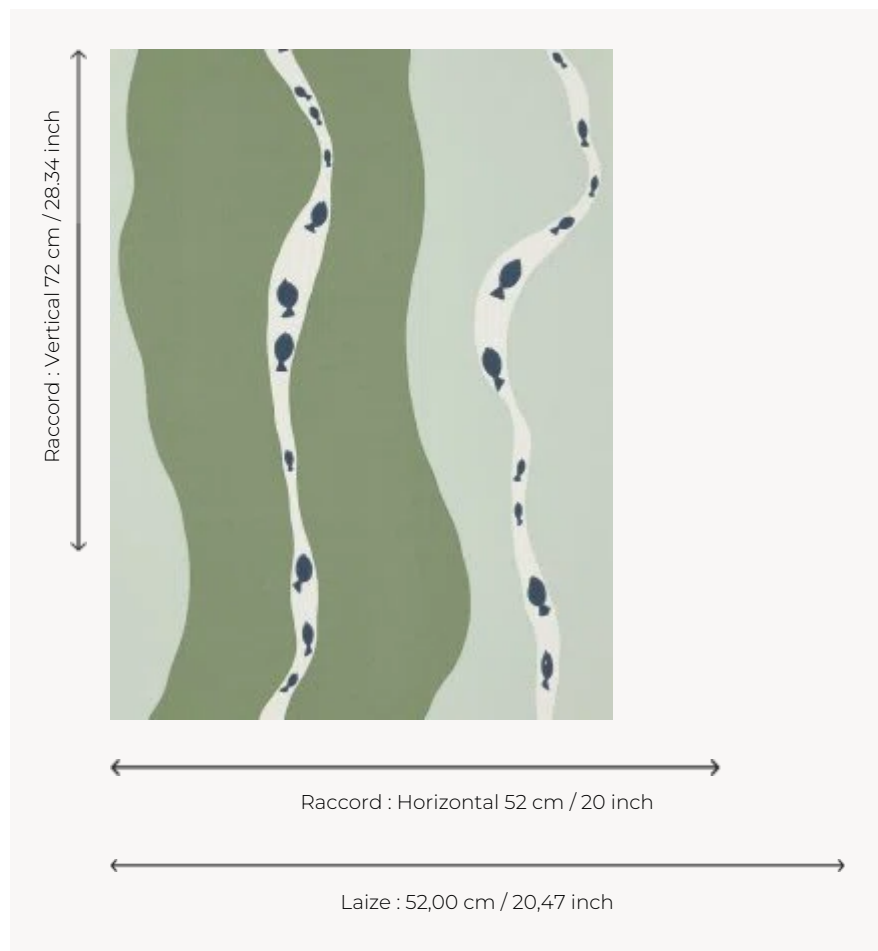

## FP773003 AU FIL DE L'EAU

Ce dessin des années 1950 archive de la Maison Pierre Frey, à mi-chemin entre abstraction et figuration, illustre une balade aquatique paisible entre marée basse et pleine mer dans un jeu de rayures ondulées. Impression traditionnelle au cylindre dans un effet peint à la main.

### FP773003 - Argile vert

### Pierre Frey

<b>TYPE</b>	Papier peints imprimés petites largeurs
<b>UNITÉ DE VENTE</b>	Disponible au rouleau de 10,05 mts
<b>SUPPORT</b>	INTISSE
<b>COMPOSITION</b>	-
<b>LAIZE</b>	52 cm / 20,47 inch
<b>RACCORD</b>	H: 52 cm - 20,00 inch V: 72 cm - 28,34 inch Raccord droit
<b>POIDS</b>	175 gr / m <sup>2</sup>
<b>ENTRETIEN</b>	
<b>EMARGEMENT</b>	Emargé
<b>POSE/DÉPOSE</b>	Encoller le mur Arrachable à sec
<b>CERTIFICATIONS</b>	EUROCLASS B-s1,d0 ASTM E84 Class A
<b>NOTES</b>	Bonne solidité à la lumière Décor imprimé en technique traditionnelle

## 3 Couleurs

FP773001  
Opale

FP773002  
Sable

FP773003  
Argile vert