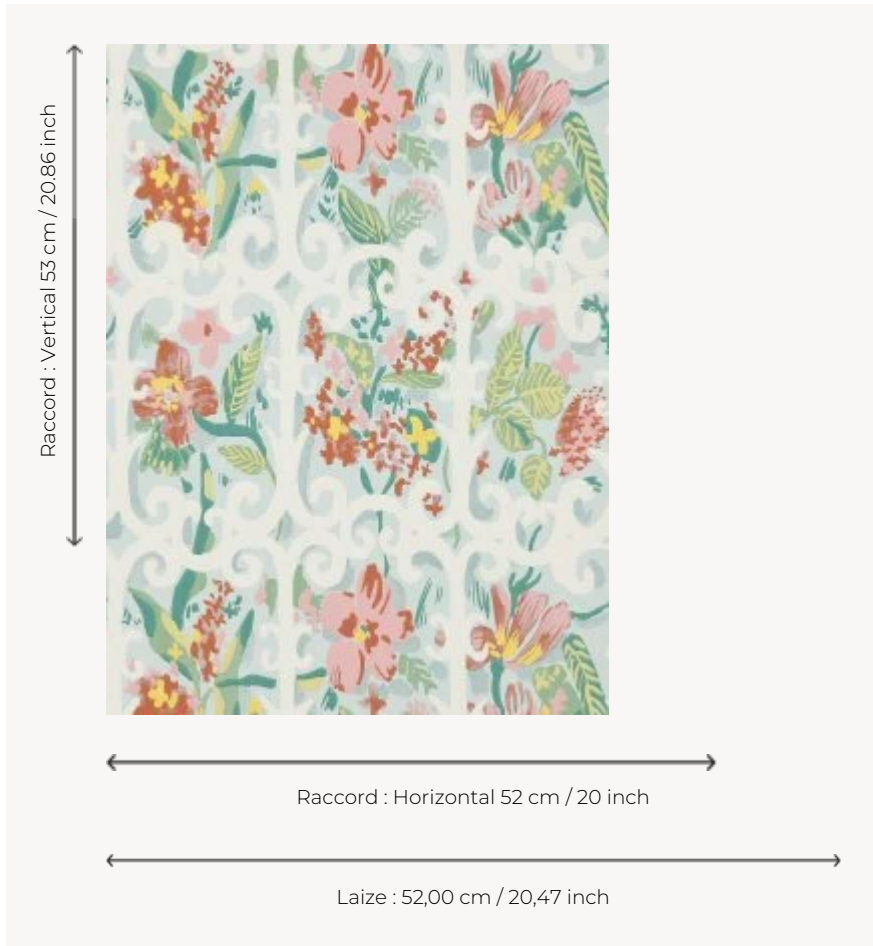

## FP774002 PAYS D'AIX

Reproduction d'une gouache de 1940 de Jean-Denis Malclès, esquissant les grilles en fer forgé d'une bastide provençale au jardin fleuri et coloré. L'impression traditionnelle au cylindre dans un effet peint main rappelle la patte de l'artiste.

### Pierre Frey

<b>TYPE</b>	Papier peints imprimés petites largeurs
<b>UNITÉ DE VENTE</b>	Disponible au rouleau de 10,05 mts
<b>SUPPORT</b>	INTISSE
<b>COMPOSITION</b>	-
<b>LAIZE</b>	52 cm / 20,47 inch
<b>RACCORD</b>	H: 52 cm - 20,00 inch V: 53 cm - 20,86 inch Raccord sauté
<b>POIDS</b>	175 gr / m <sup>2</sup>
<b>ENTRETIEN</b>	
<b>EMARGEMENT</b>	Emargé
<b>POSE/DÉPOSE</b>	Encoller le mur Arrachable à sec
<b>CERTIFICATIONS</b>	EUROCLASS B-s1,d0 ASTM E84 Class A
<b>NOTES</b>	Bonne solidité à la lumière Décor imprimé en technique traditionnelle

## 4 Couleurs

FP774001  
Ete indien

FP774002  
Printemps

FP774003  
Provence

FP774004  
Mimosa