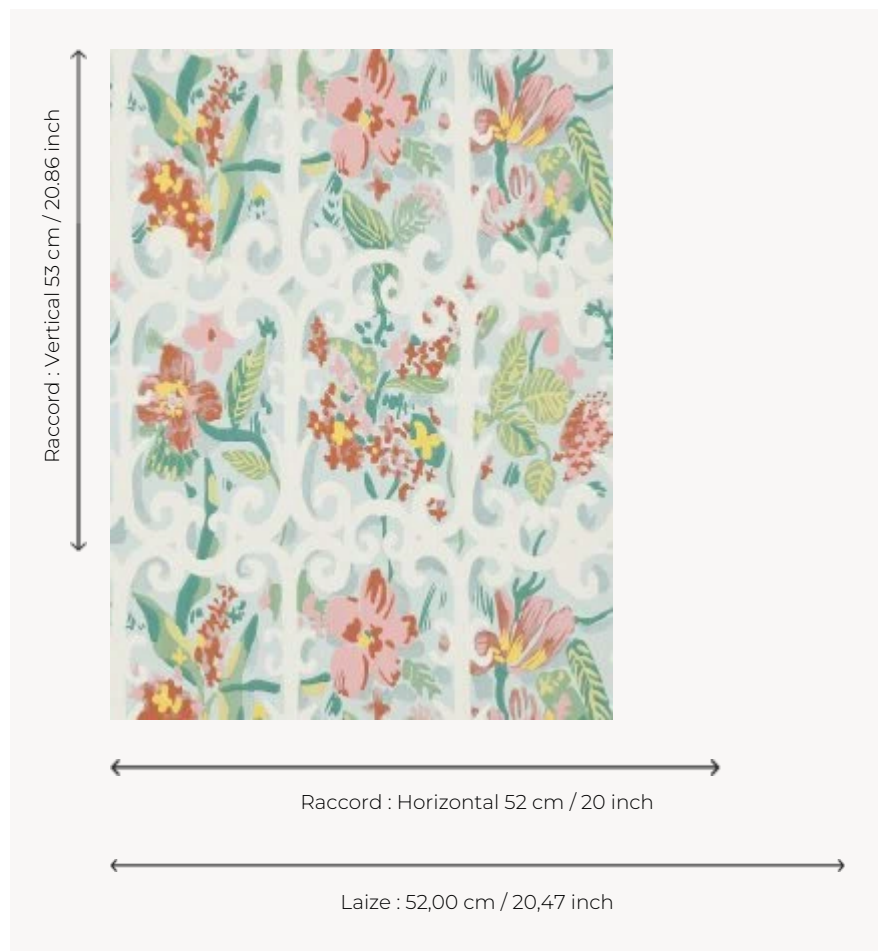

FP774002 PAYS D'AIX

Reproduction d'une gouache de 1940 de Jean-Denis Malclès, esquissant les grilles en fer forgé d'une bastide provençale au jardin fleuri et coloré. L'impression traditionnelle au cylindre dans un effet peint main rappelle la patte de l'artiste.

FP774002 - Printemps

Pierre Frey

TYPE	Papier peints imprimés petites largeurs
UNITÉ DE VENTE	Disponible au rouleau de 10,05 mts
SUPPORT	INTISSE
COMPOSITION	-
LAIZE	52 cm / 20,47 inch
RACCORD	H: 52 cm - 20,00 inch V: 53 cm - 20,86 inch Raccord sauté
POIDS	175 gr / m ²
ENTRETIEN	
EMARGEMENT	Emargé
POSE/DÉPOSE	Encoller le mur Arrachable à sec
CERTIFICATIONS	EUROCLASS B-s1,d0 ASTM E84 Class A
NOTES	Bonne solidité à la lumière Décor imprimé en technique traditionnelle

4 Couleurs

FP774001
Ete indien

FP774002
Printemps

FP774003
Provence

FP774004
Mimosa