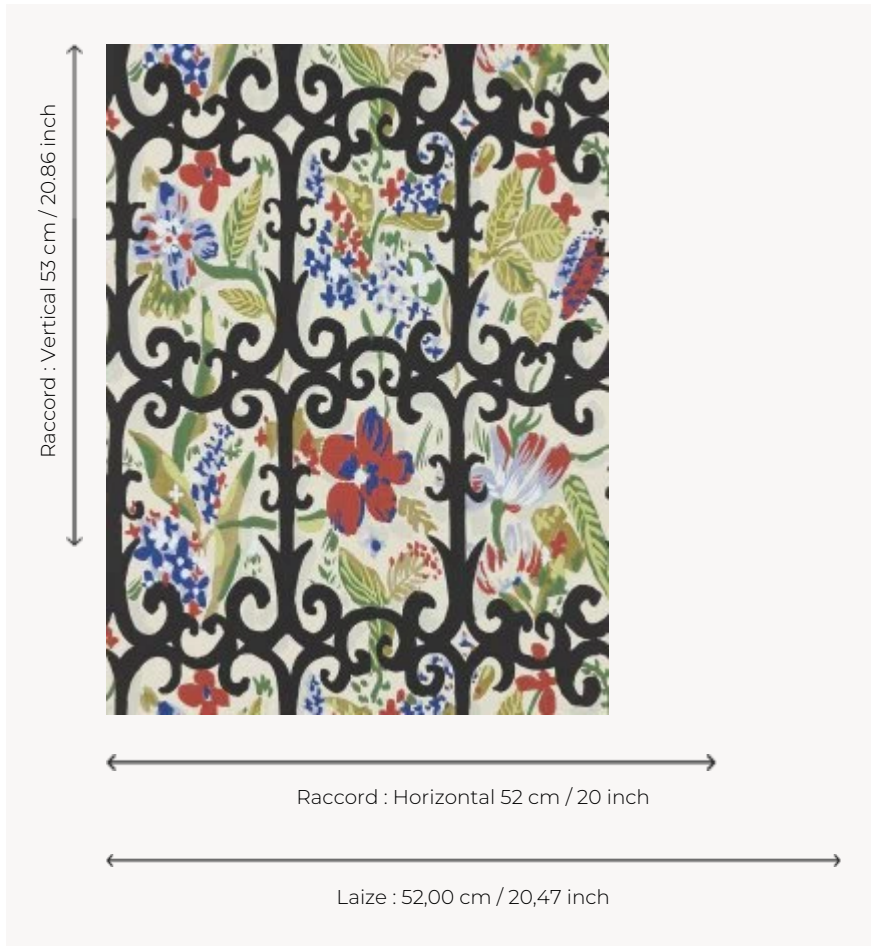

FP774003 PAYS D'AIX

Reproduction d'une gouache de 1940 de Jean-Denis Malclès, esquissant les grilles en fer forgé d'une bastide provençale au jardin fleuri et coloré. L'impression traditionnelle au cylindre dans un effet peint main rappelle la patte de l'artiste.

FP774003 - Provence

Pierre Frey

TYPE	Papier peints imprimés petites largeurs
UNITÉ DE VENTE	Disponible au rouleau de 10,05 mts
SUPPORT	INTISSE
COMPOSITION	-
LAIZE	52 cm / 20,47 inch
RACCORD	H: 52 cm - 20,00 inch V: 53 cm - 20,86 inch Raccord sauté
POIDS	175 gr / m ²
ENTRETIEN	
EMARGEMENT	Emargé
POSE/DÉPOSE	Encoller le mur Arrachable à sec
CERTIFICATIONS	EUROCLASS B-s1,d0 ASTM E84 Class A
NOTES	Bonne solidité à la lumière Décor imprimé en technique traditionnelle

4 Couleurs

FP774001
Ete indien

FP774002
Printemps

FP774003
Provence

FP774004
Mimosa