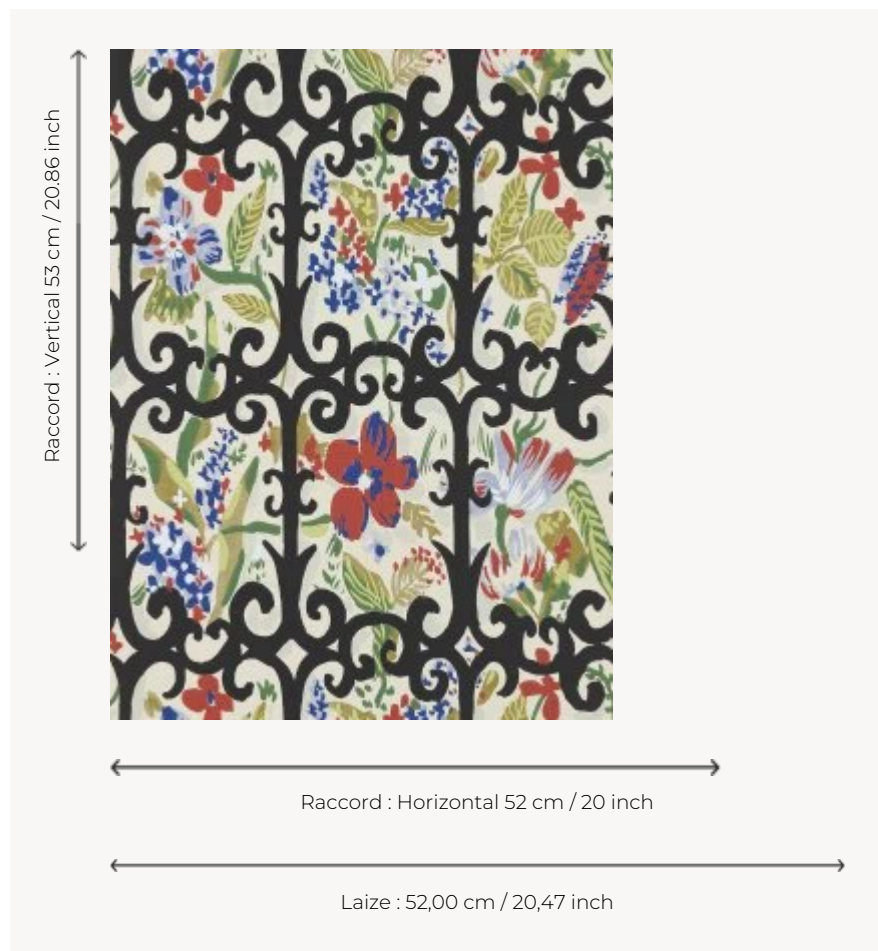

FP774003 PAYS D'AIX

Reproduction d'une gouache de 1940 de Jean-Denis Malclès, esquissant les grilles en fer forgé d'une bastide provençale au jardin fleuri et coloré. L'impression traditionnelle au cylindre dans un effet peint main rappelle la patte de l'artiste.

FP774003 - Provence

Pierre Frey

TYPE	Papier peints imprimés petites largeurs
UNITÉ DE VENTE	Disponible au rouleau de 10,05 mts
SUPPORT	INTISSE
COMPOSITION	-
LAIZE	52 cm / 20,47 inch
RACCORD	H: 52 cm - 20,00 inch V: 53 cm - 20,86 inch Raccord sauté
POIDS	175 gr / m ²
ENTRETIEN	
EMARGEMENT	Emargé
POSE/DÉPOSE	Encoller le mur Arrachable à sec
CERTIFICATIONS	EUROCLASS B-s1,d0 ASTM E84 Class A
NOTES	Bonne solidité à la lumière Décor imprimé en technique traditionnelle

4 Couleurs

FP774001
Ete indien

FP774002
Printemps

FP774003
Provence

FP774004
Mimosa