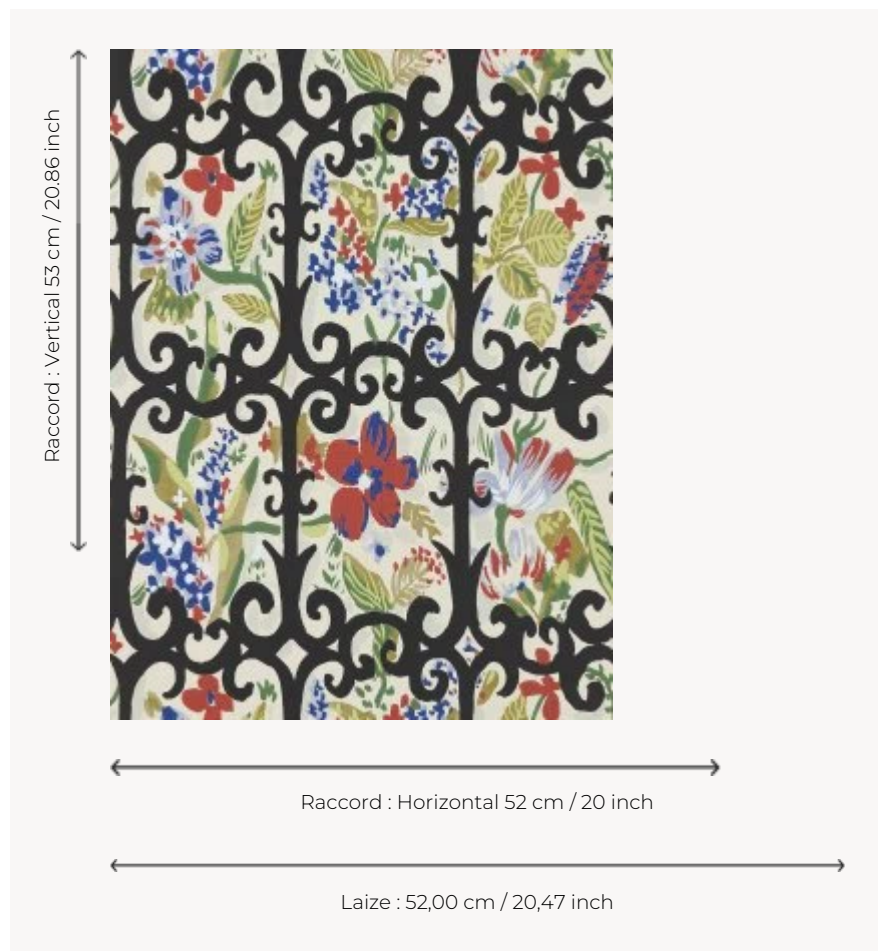

FP774003 PAYS D'AIX

Reproduction d'une gouache de 1940 de Jean-Denis Malclès, esquissant les grilles en fer forgé d'une bastide provençale au jardin fleuri et coloré. L'impression traditionnelle au cylindre dans un effet peint main rappelle la patte de l'artiste.

FP774003 - Provence

Pierre Frey

TYPE	Papier peints imprimés petites largeurs
UNITÉ DE VENTE	Disponible au rouleau de 10,05 mts
SUPPORT	INTISSE
COMPOSITION	-
LAIZE	52 cm / 20,47 inch
RACCORD	H: 52 cm - 20,00 inch V: 53 cm - 20,86 inch Raccord sauté
POIDS	175 gr / m ²
ENTRETIEN	
EMARGEMENT	Emargé
POSE/DÉPOSE	Encoller le mur Arrachable à sec
CERTIFICATIONS	EUROCLASS B-s1,d0 ASTM E84 Class A
NOTES	Bonne solidité à la lumière Décor imprimé en technique traditionnelle

4 Couleurs

FP774001
Ete indien

FP774002
Printemps

FP774003
Provence

FP774004
Mimosa