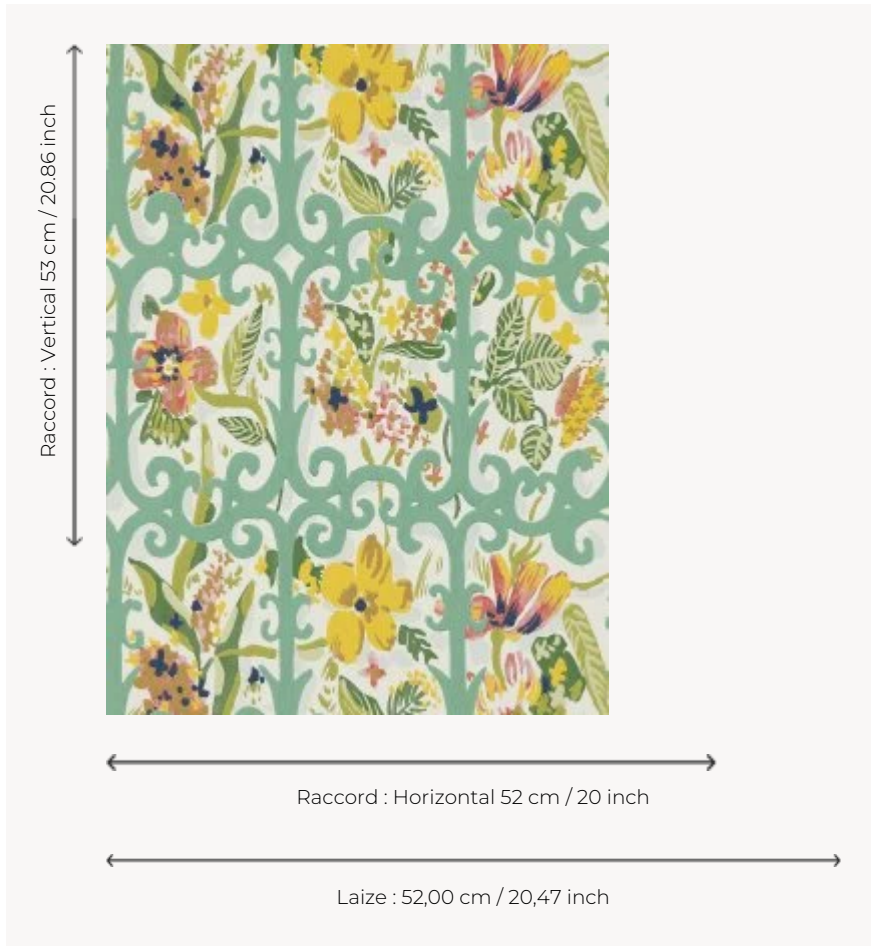

FP774004 PAYS D'AIX

Reproduction d'une gouache de 1940 de Jean-Denis Malclès, esquissant les grilles en fer forgé d'une bastide provençale au jardin fleuri et coloré. L'impression traditionnelle au cylindre dans un effet peint main rappelle la patte de l'artiste.

FP774004 - Mimosa

Pierre Frey

TYPE	Papier peints imprimés petites largeurs
UNITÉ DE VENTE	Disponible au rouleau de 10,05 mts
SUPPORT	INTISSE
COMPOSITION	-
LAIZE	52 cm / 20,47 inch
RACCORD	H: 52 cm - 20,00 inch V: 53 cm - 20,86 inch Raccord sauté
POIDS	175 gr / m ²
ENTRETIEN	
EMARGEMENT	Emargé
POSE/DÉPOSE	Encoller le mur Arrachable à sec
CERTIFICATIONS	EUROCLASS B-s1,d0 ASTM E84 Class A
NOTES	Bonne solidité à la lumière Décor imprimé en technique traditionnelle

4 Couleurs

FP774001
Ete indien

FP774002
Printemps

FP774003
Provence

FP774004
Mimosa