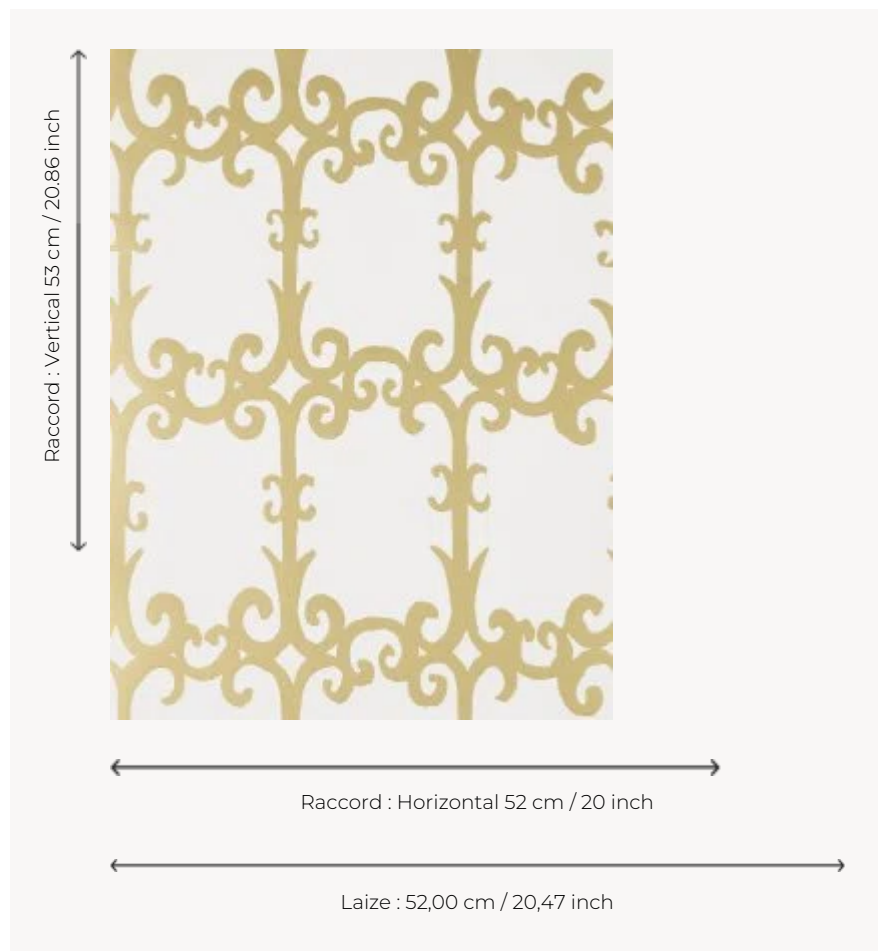

FP775001 UZES

Extraites d'une gouache de 1940 de Jean-Denis Malclès et contrefond du dessin PAYS D'AIX, les arabesques de UZES esquissent les grilles en fer forgé d'une bastide provençale. L'impression traditionnelle dans un effet peint à la main rappelle la patte de l'artiste.

FP775001 - Or

Pierre Frey

TYPE	Papier peints imprimés petites largeurs
UNITÉ DE VENTE	Disponible au rouleau de 10,05 mts
SUPPORT	INTISSE
COMPOSITION	-
LAIZE	52 cm / 20,47 inch
RACCORD	H: 52 cm - 20,00 inch V: 53 cm - 20,86 inch Raccord sauté
POIDS	175 gr / m ²
ENTRETIEN	
EMARGEMENT	Emargé
POSE/DÉPOSE	Encoller le mur Arrachable à sec
CERTIFICATIONS	EUROCLASS B-s1,d0 ASTM E84 Class A
NOTES	Décor imprimé en technique traditionnelle

4 Couleurs

FP775001

Or

FP775002

Pêche

FP775003

Ciel

FP775004