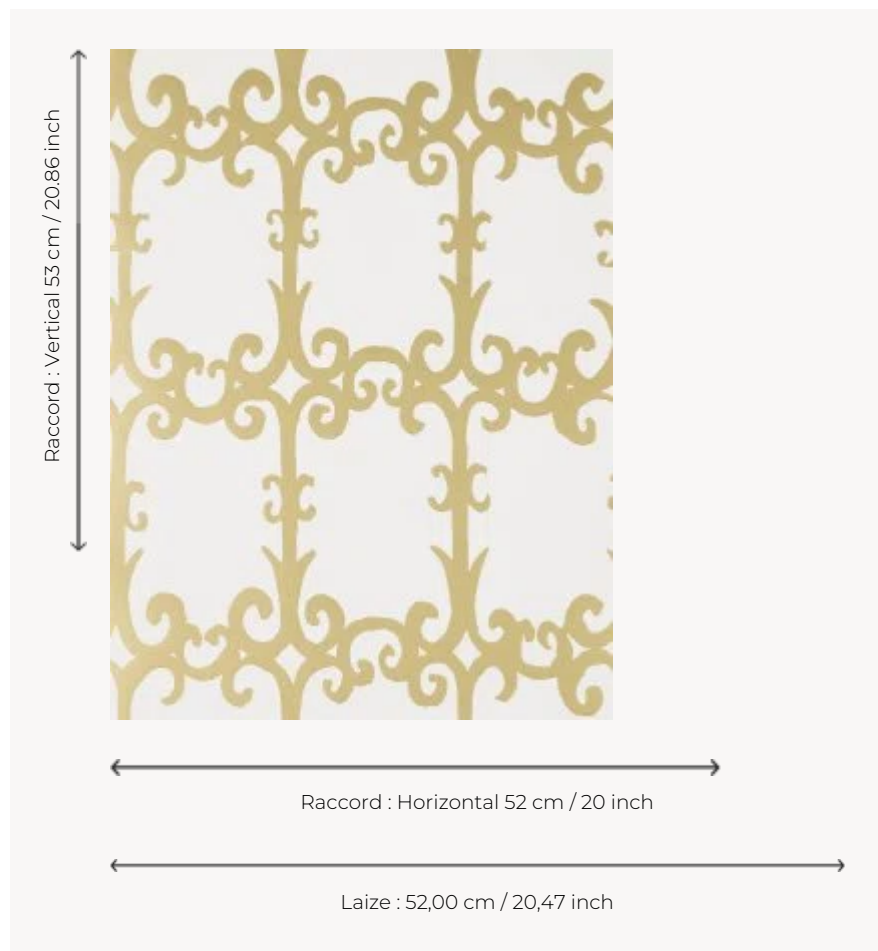

FP775001 UZES

Extraites d'une gouache de 1940 de Jean-Denis Malclès et contrefond du dessin PAYS D'AIX, les arabesques de UZES esquissent les grilles en fer forgé d'une bastide provençale. L'impression traditionnelle dans un effet peint à la main rappelle la patte de l'artiste.

FP775001 - Or

Pierre Frey

TYPE	Papier peints imprimés petites largeurs
UNITÉ DE VENTE	Disponible au rouleau de 10,05 mts
SUPPORT	INTISSE
COMPOSITION	-
LAIZE	52 cm / 20,47 inch
RACCORD	H: 52 cm - 20,00 inch V: 53 cm - 20,86 inch Raccord sauté
POIDS	175 gr / m ²
ENTRETIEN	
EMARGEMENT	Emargé
POSE/DÉPOSE	Encoller le mur Arrachable à sec
CERTIFICATIONS	EUROCLASS B-s1,d0 ASTM E84 Class A
NOTES	Décor imprimé en technique traditionnelle

4 Couleurs

FP775001
Or

FP775002
Pêche

FP775003
Ciel

FP775004
Charbon