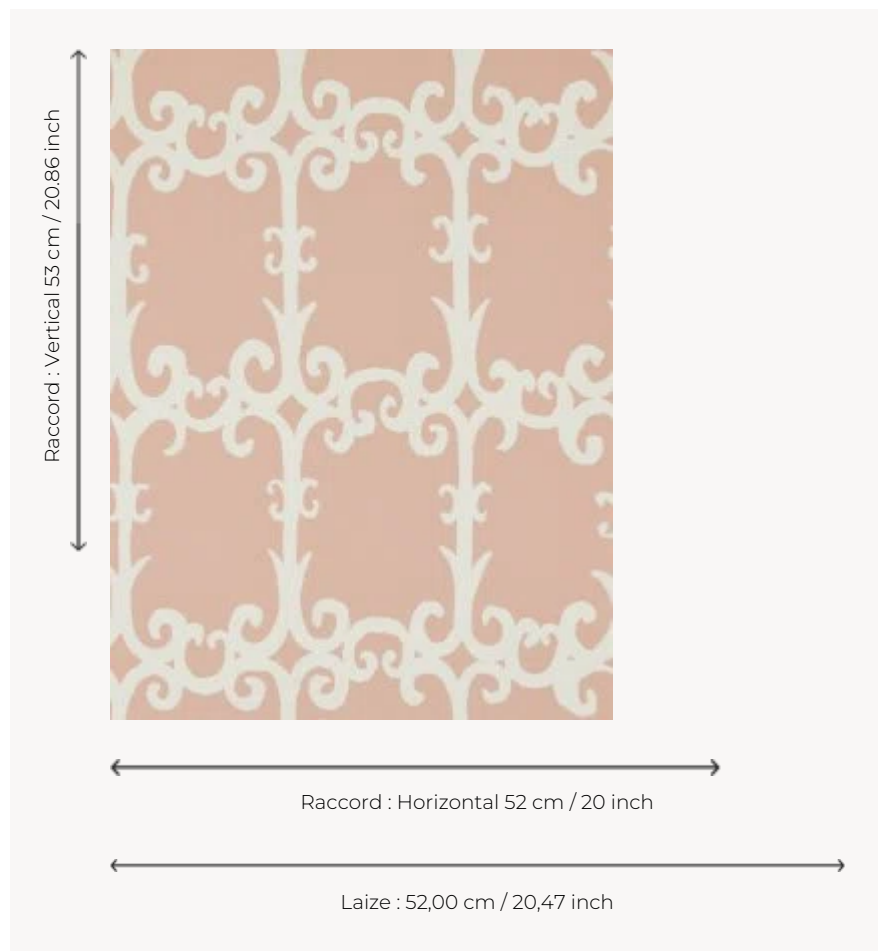

## FP775002 UZES

Extraites d'une gouache de 1940 de Jean-Denis Malclès et contrefond du dessin PAYS D'AIX, les arabesques de UZES esquissent les grilles en fer forgé d'une bastide provençale. L'impression traditionnelle dans un effet peint à la main rappelle la patte de l'artiste.

### Pierre Frey

<b>TYPE</b>	Papier peints imprimés petites largeurs
<b>UNITÉ DE VENTE</b>	Disponible au rouleau de 10,05 mts
<b>SUPPORT</b>	INTISSE
<b>COMPOSITION</b>	-
<b>LAIZE</b>	52 cm / 20,47 inch
<b>RACCORD</b>	H: 52 cm - 20,00 inch V: 53 cm - 20,86 inch Raccord sauté
<b>POIDS</b>	175 gr / m <sup>2</sup>
<b>ENTRETIEN</b>	
<b>EMARGEMENT</b>	Emargé
<b>POSE/DÉPOSE</b>	Encoller le mur Arrachable à sec
<b>CERTIFICATIONS</b>	EUROCLASS B-s1,d0 ASTM E84 Class A
<b>NOTES</b>	Décor imprimé en technique traditionnelle