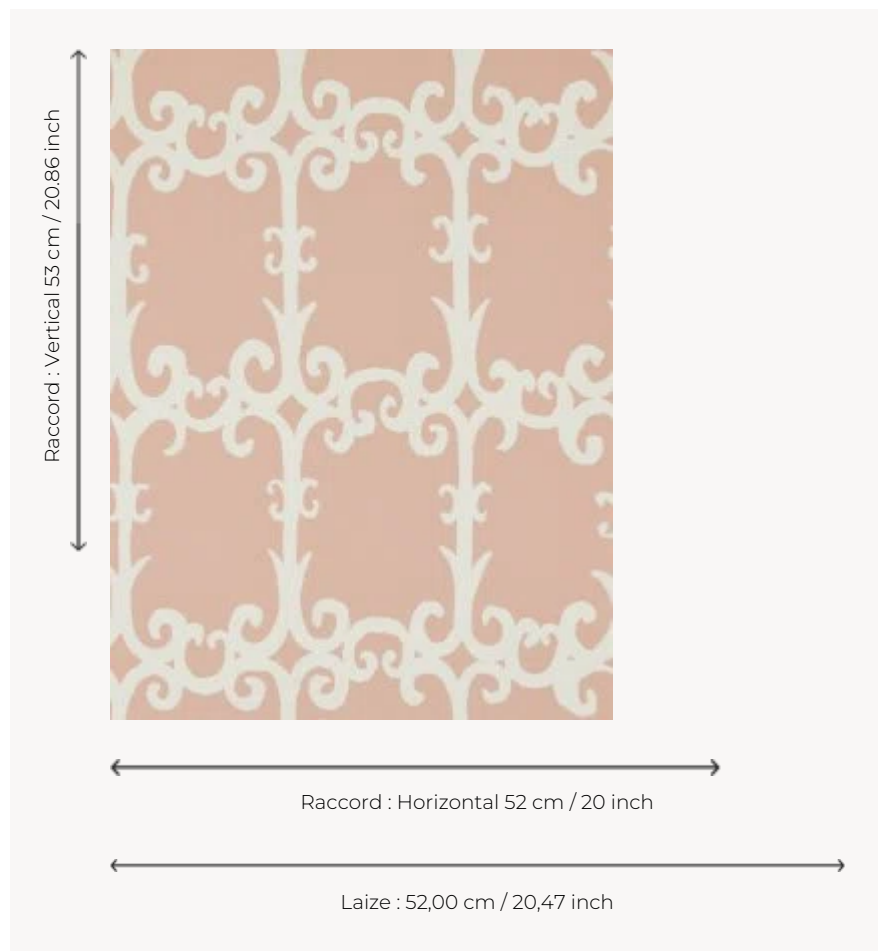

FP775002 UZES

Extraites d'une gouache de 1940 de Jean-Denis Malclès et contrefond du dessin PAYS D'AIX, les arabesques de UZES esquissent les grilles en fer forgé d'une bastide provençale. L'impression traditionnelle dans un effet peint à la main rappelle la patte de l'artiste.

FP775002 - Peche

Pierre Frey

TYPE	Papier peints imprimés petites largeurs
UNITÉ DE VENTE	Disponible au rouleau de 10,05 mts
SUPPORT	INTISSE
COMPOSITION	-
LAIZE	52 cm / 20,47 inch
RACCORD	H: 52 cm - 20,00 inch V: 53 cm - 20,86 inch Raccord sauté
POIDS	175 gr / m ²
ENTRETIEN	
EMARGEMENT	Emargé
POSE/DÉPOSE	Encoller le mur Arrachable à sec
CERTIFICATIONS	EUROCLASS B-s1,d0 ASTM E84 Class A
NOTES	Décor imprimé en technique traditionnelle