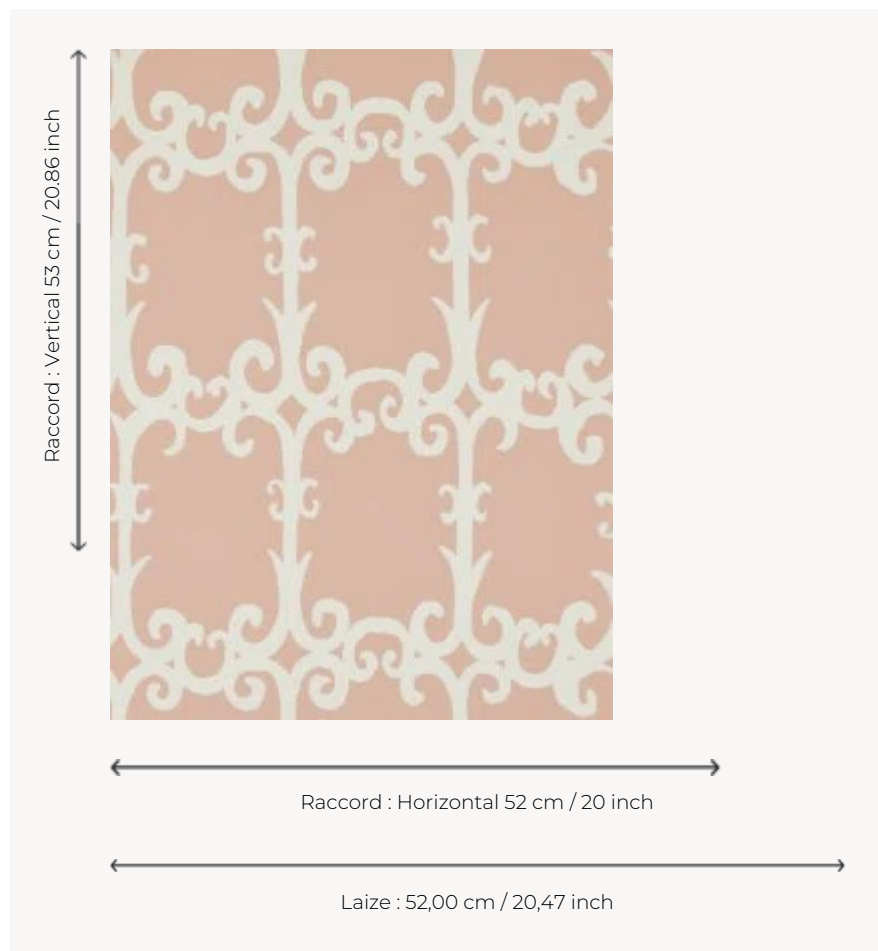

FP775002 UZES

Extraites d'une gouache de 1940 de Jean-Denis Malclès et contrefond du dessin PAYS D'AIX, les arabesques de UZES esquissent les grilles en fer forgé d'une bastide provençale. L'impression traditionnelle dans un effet peint à la main rappelle la patte de l'artiste.

FP775002 - Peche

Pierre Frey

TYPE	Papier peints imprimés petites largeurs
UNITÉ DE VENTE	Disponible au rouleau de 10,05 mts
SUPPORT	INTISSE
COMPOSITION	-
LAIZE	52 cm / 20,47 inch
RACCORD	H: 52 cm - 20,00 inch V: 53 cm - 20,86 inch Raccord sauté
POIDS	175 gr / m ²
ENTRETIEN	
EMARGEMENT	Emargé
POSE/DÉPOSE	Encoller le mur Arrachable à sec
CERTIFICATIONS	EUROCLASS B-s1,d0 ASTM E84 Class A
NOTES	Décor imprimé en technique traditionnelle

4 Couleurs

FP775001
Or

FP775002
Pêche

FP775003
Ciel

FP775004
Charbon