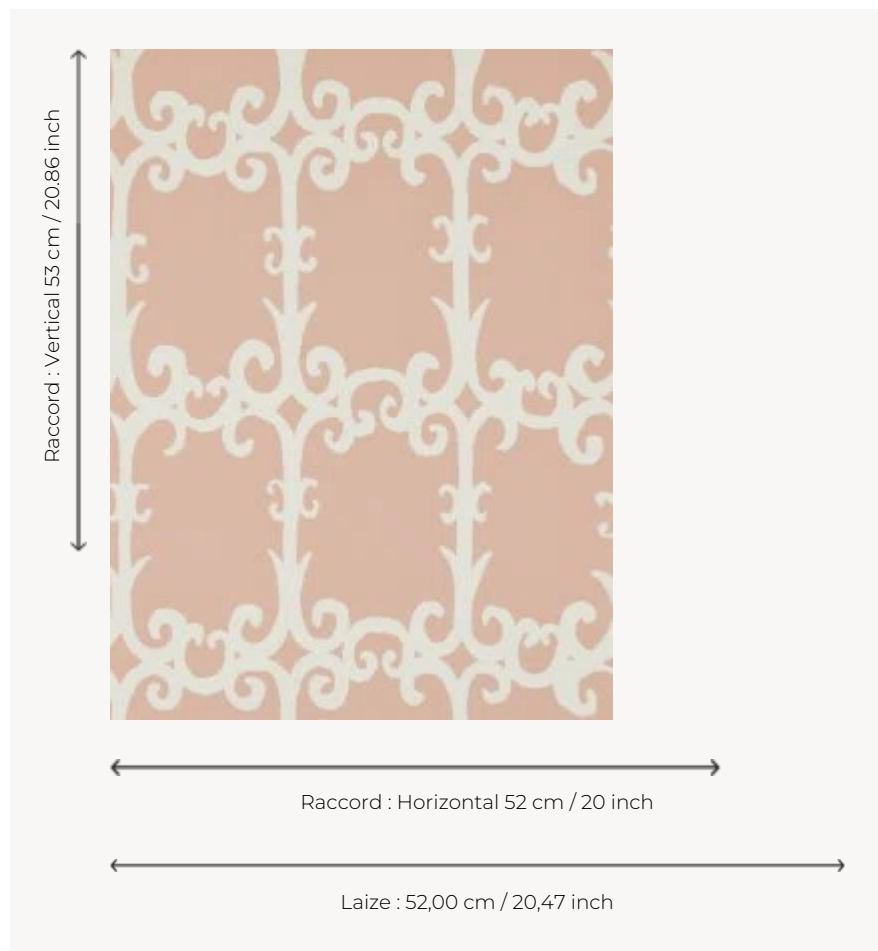

## FP775002 UZES

Extraites d'une gouache de 1940 de Jean-Denis Malclès et contrefond du dessin PAYS D'AIX, les arabesques de UZES esquissent les grilles en fer forgé d'une bastide provençale. L'impression traditionnelle dans un effet peint à la main rappelle la patte de l'artiste.

### Pierre Frey

<b>TYPE</b>	Papier peints imprimés petites largeurs
<b>UNITÉ DE VENTE</b>	Disponible au rouleau de 10,05 mts
<b>SUPPORT</b>	INTISSE
<b>COMPOSITION</b>	-
<b>LAIZE</b>	52 cm / 20,47 inch
<b>RACCORD</b>	H: 52 cm - 20,00 inch V: 53 cm - 20,86 inch Raccord sauté
<b>POIDS</b>	175 gr / m <sup>2</sup>
<b>ENTRETIEN</b>	
<b>EMARGEMENT</b>	Emargé
<b>POSE/DÉPOSE</b>	Encoller le mur Arrachable à sec
<b>CERTIFICATIONS</b>	EUROCLASS B-s1,d0 ASTM E84 Class A
<b>NOTES</b>	Décor imprimé en technique traditionnelle

## 4 Couleurs

FP775001  
Or

FP775002  
Pêche

FP775003  
Ciel

FP775004  
Charbon