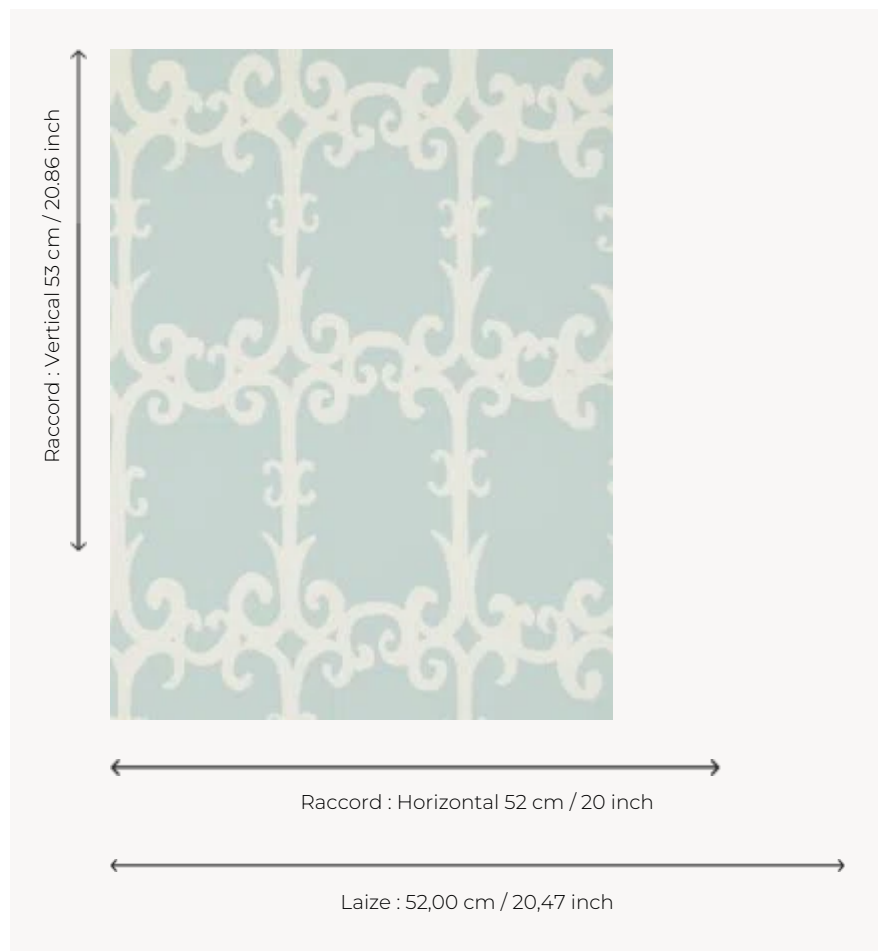

## FP775003 UZES

Extraites d'une gouache de 1940 de Jean-Denis Malclès et contrefond du dessin PAYS D'AIX, les arabesques de UZES esquissent les grilles en fer forgé d'une bastide provençale. L'impression traditionnelle dans un effet peint à la main rappelle la patte de l'artiste.

### Pierre Frey

<b>TYPE</b>	Papier peints imprimés petites largeurs
<b>UNITÉ DE VENTE</b>	Disponible au rouleau de 10,05 mts
<b>SUPPORT</b>	INTISSE
<b>COMPOSITION</b>	-
<b>LAIZE</b>	52 cm / 20,47 inch
<b>RACCORD</b>	H: 52 cm - 20,00 inch V: 53 cm - 20,86 inch Raccord sauté
<b>POIDS</b>	175 gr / m <sup>2</sup>
<b>ENTRETIEN</b>	
<b>EMARGEMENT</b>	Emargé
<b>POSE/DÉPOSE</b>	Encoller le mur Arrachable à sec
<b>CERTIFICATIONS</b>	EUROCLASS B-s1,d0 ASTM E84 Class A
<b>NOTES</b>	Décor imprimé en technique traditionnelle

## 4 Couleurs

FP775001  
Or

FP775002  
Pêche

FP775003  
Ciel

FP775004  
Charbon