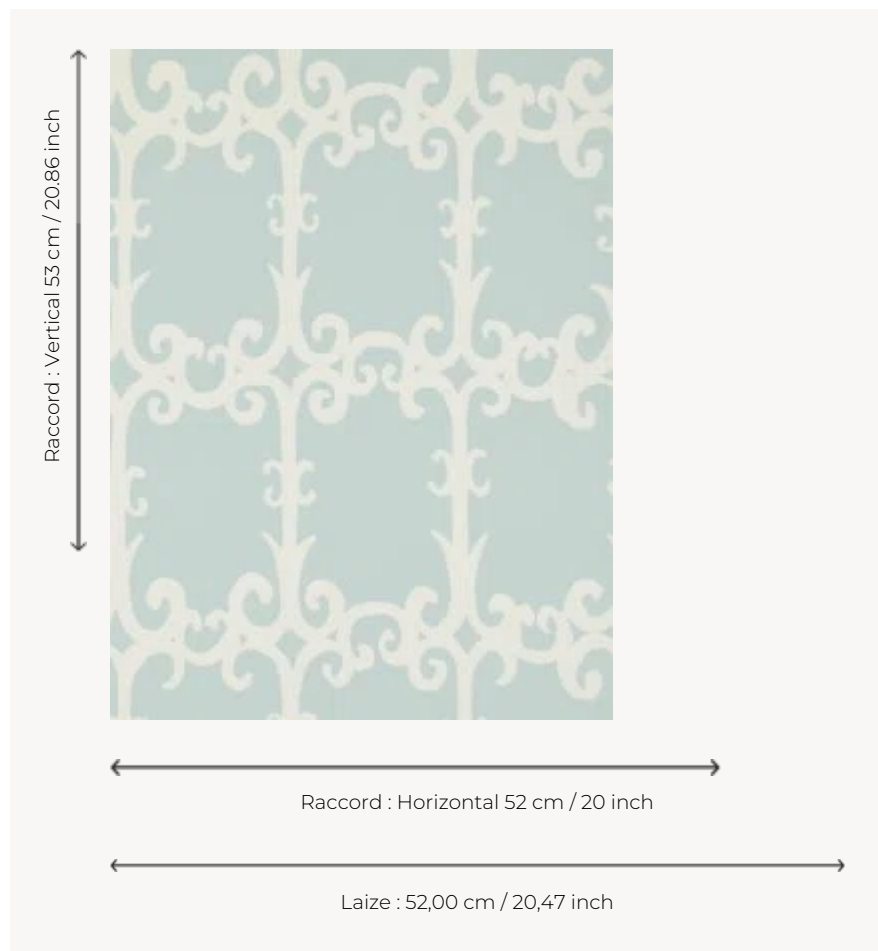

FP775003 UZES

Extraites d'une gouache de 1940 de Jean-Denis Malclès et contrefond du dessin PAYS D'AIX, les arabesques de UZES esquissent les grilles en fer forgé d'une bastide provençale. L'impression traditionnelle dans un effet peint à la main rappelle la patte de l'artiste.

FP775003 - Ciel

Pierre Frey

TYPE	Papier peints imprimés petites largeurs
UNITÉ DE VENTE	Disponible au rouleau de 10,05 mts
SUPPORT	INTISSE
COMPOSITION	-
LAIZE	52 cm / 20,47 inch
RACCORD	H: 52 cm - 20,00 inch V: 53 cm - 20,86 inch Raccord sauté
POIDS	175 gr / m ²
ENTRETIEN	
EMARGEMENT	Emargé
POSE/DÉPOSE	Encoller le mur Arrachable à sec
CERTIFICATIONS	EUROCLASS B-s1,d0 ASTM E84 Class A
NOTES	Décor imprimé en technique traditionnelle