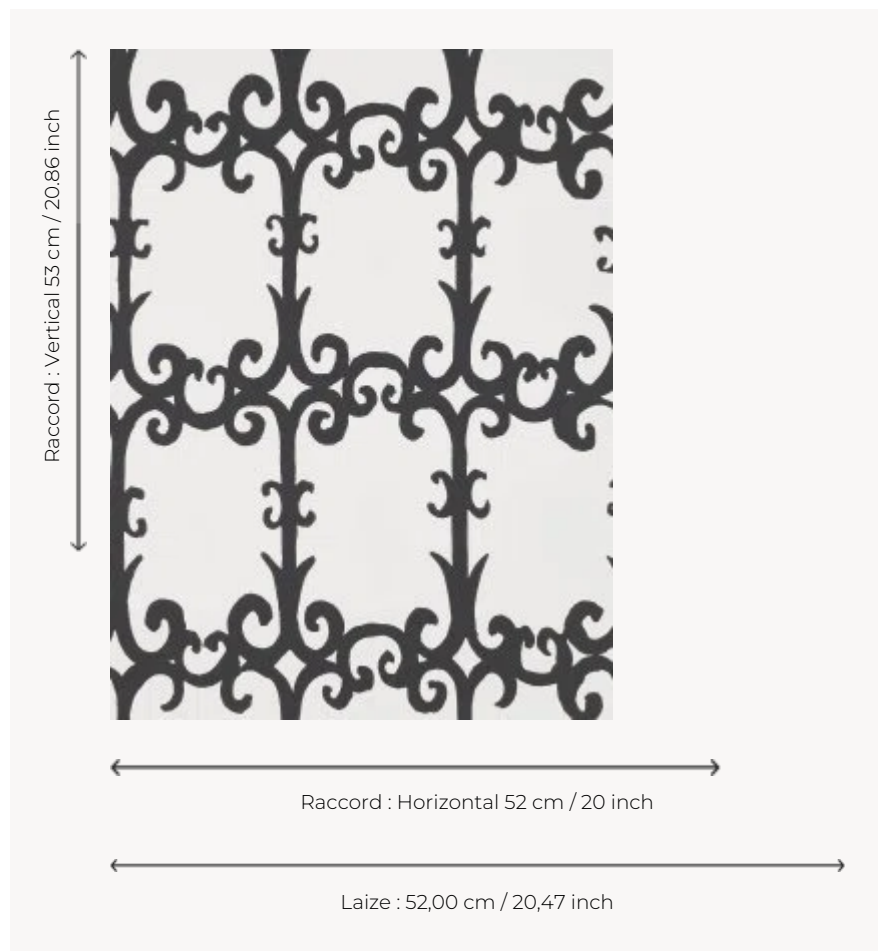

FP775004 UZES

Extraites d'une gouache de 1940 de Jean-Denis Malclès et contrefond du dessin PAYS D'AIX, les arabesques de UZES esquissent les grilles en fer forgé d'une bastide provençale. L'impression traditionnelle dans un effet peint à la main rappelle la patte de l'artiste.

FP775004 - Charbon

Pierre Frey

TYPE	Papier peints imprimés petites largeurs
UNITÉ DE VENTE	Disponible au rouleau de 10,05 mts
SUPPORT	INTISSE
COMPOSITION	-
LAIZE	52 cm / 20,47 inch
RACCORD	H: 52 cm - 20,00 inch V: 53 cm - 20,86 inch Raccord sauté
POIDS	175 gr / m ²
ENTRETIEN	
EMARGEMENT	Emargé
POSE/DÉPOSE	Encoller le mur Arrachable à sec
CERTIFICATIONS	EUROCLASS B-s1,d0 ASTM E84 Class A
NOTES	Décor imprimé en technique traditionnelle