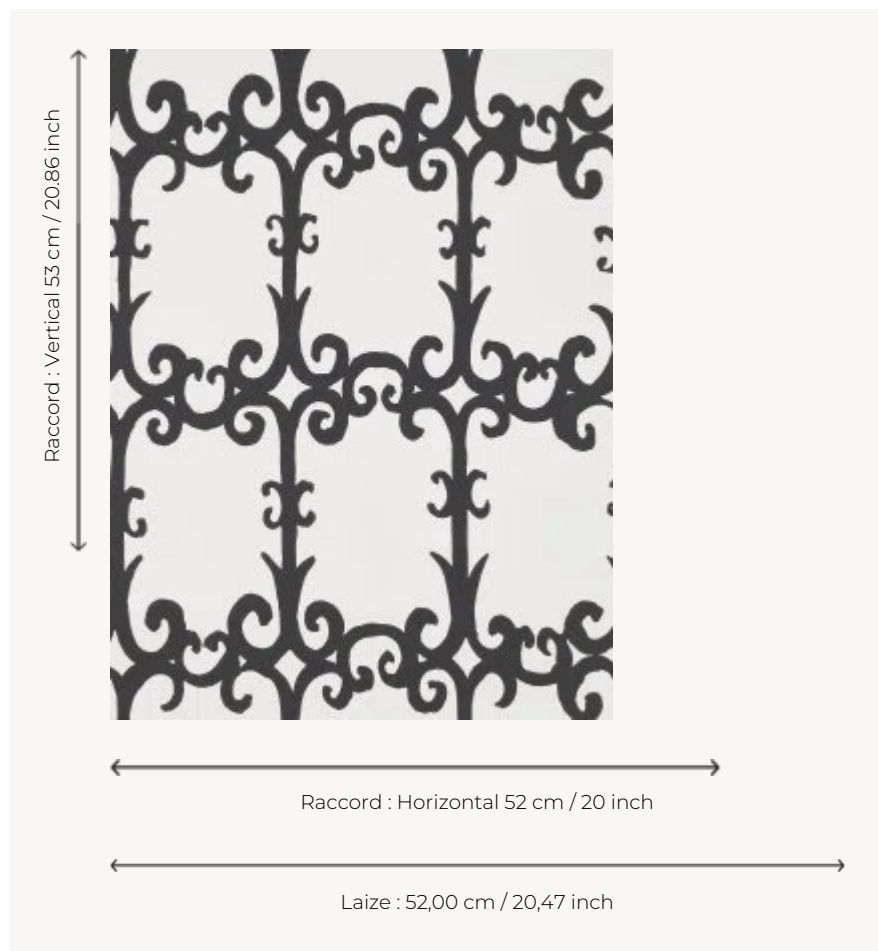

FP775004 UZES

Extraites d'une gouache de 1940 de Jean-Denis Malclès et contrefond du dessin PAYS D'AIX, les arabesques de UZES esquissent les grilles en fer forgé d'une bastide provençale. L'impression traditionnelle dans un effet peint à la main rappelle la patte de l'artiste.

FP775004 - Charbon

Pierre Frey

TYPE	Papier peints imprimés petites largeurs
UNITÉ DE VENTE	Disponible au rouleau de 10,05 mts
SUPPORT	INTISSE
COMPOSITION	-
LAIZE	52 cm / 20,47 inch
RACCORD	H: 52 cm - 20,00 inch V: 53 cm - 20,86 inch Raccord sauté
POIDS	175 gr / m ²
ENTRETIEN	
EMARGEMENT	Emargé
POSE/DÉPOSE	Encoller le mur Arrachable à sec
CERTIFICATIONS	EUROCLASS B-s1,d0 ASTM E84 Class A
NOTES	Décor imprimé en technique traditionnelle

4 Couleurs

FP775001
Or

FP775002
Pêche

FP775003
Ciel

FP775004
Charbon