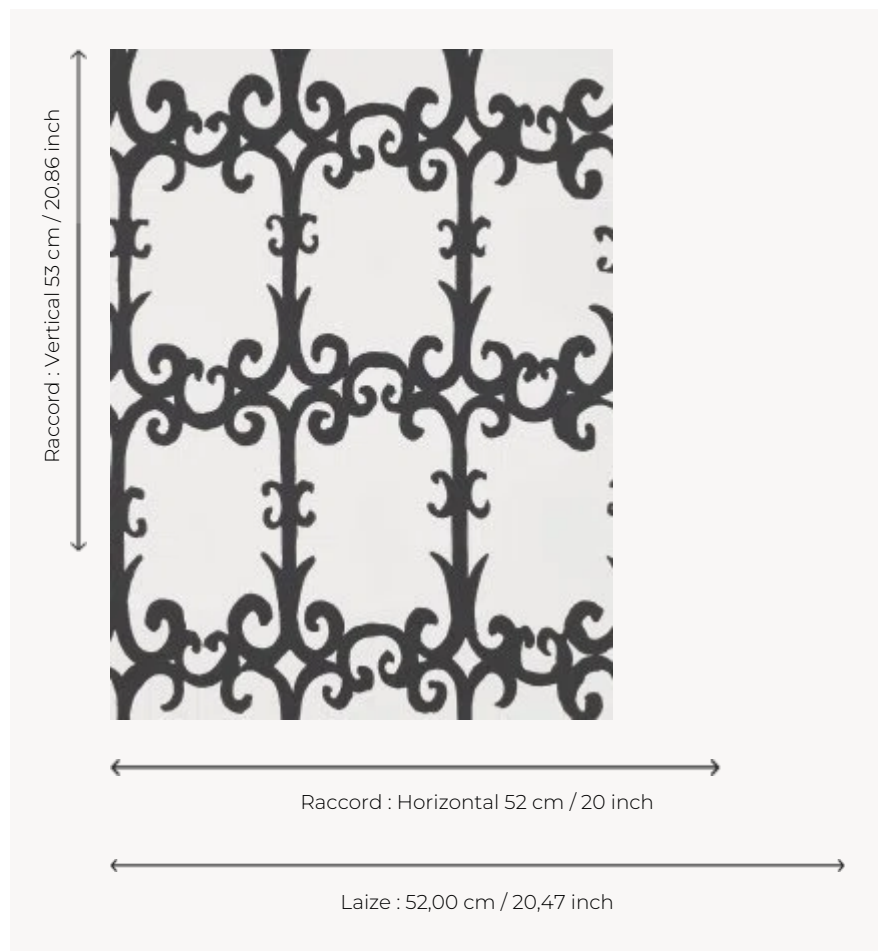

## FP775004 UZES

Extraites d'une gouache de 1940 de Jean-Denis Malclès et contrefond du dessin PAYS D'AIX, les arabesques de UZES esquissent les grilles en fer forgé d'une bastide provençale. L'impression traditionnelle dans un effet peint à la main rappelle la patte de l'artiste.

### Pierre Frey

<b>TYPE</b>	Papier peints imprimés petites largeurs
<b>UNITÉ DE VENTE</b>	Disponible au rouleau de 10,05 mts
<b>SUPPORT</b>	INTISSE
<b>COMPOSITION</b>	-
<b>LAIZE</b>	52 cm / 20,47 inch
<b>RACCORD</b>	H: 52 cm - 20,00 inch V: 53 cm - 20,86 inch Raccord sauté
<b>POIDS</b>	175 gr / m <sup>2</sup>
<b>ENTRETIEN</b>	
<b>EMARGEMENT</b>	Emargé
<b>POSE/DÉPOSE</b>	Encoller le mur Arrachable à sec
<b>CERTIFICATIONS</b>	EUROCLASS B-s1,d0 ASTM E84 Class A
<b>NOTES</b>	Décor imprimé en technique traditionnelle