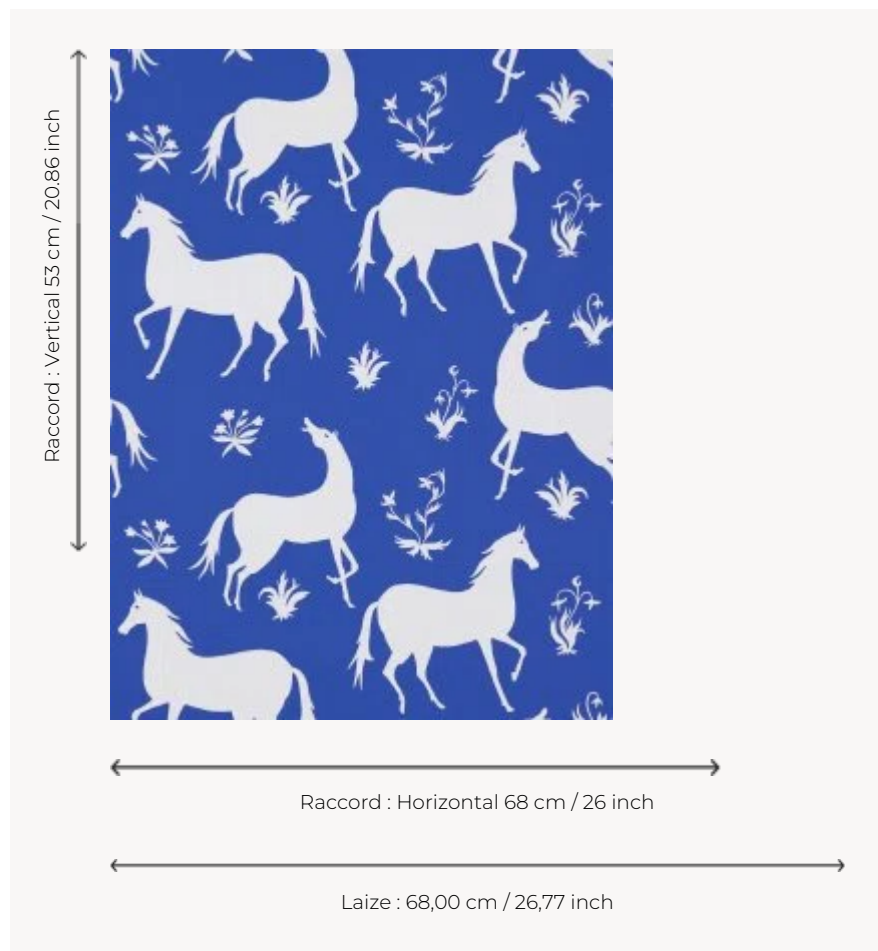

FP776003 LES CAVALES

La dessinatrice textile Irène Rohr compose pour Pierre Frey, en 1945, ce dessin aujourd'hui conservé dans les archives de la Maison. Intemporel, ce motif évoque les cavales des chevaux de Camargue dans le sud de la France. Impression traditionnelle au cylindre dans un effet peint à la main.

FP776003 - Bleu

Pierre Frey

TYPE	Papier peints imprimés petites largeurs
UNITÉ DE VENTE	Disponible au rouleau de 10,05 mts
SUPPORT	INTISSE
COMPOSITION	-
LAIZE	68 cm / 26,77 inch
RACCORD	H: 68 cm - 26,00 inch V: 53 cm - 20,86 inch Raccord droit
POIDS	175 gr / m ²
ENTRETIEN	
EMARGEMENT	Emargé
POSE/DÉPOSE	Encoller le mur Arrachable à sec
CERTIFICATIONS	EUROCLASS B-s1,d0 ASTM E84 Class A
NOTES	Bonne solidité à la lumière Décor imprimé en technique traditionnelle