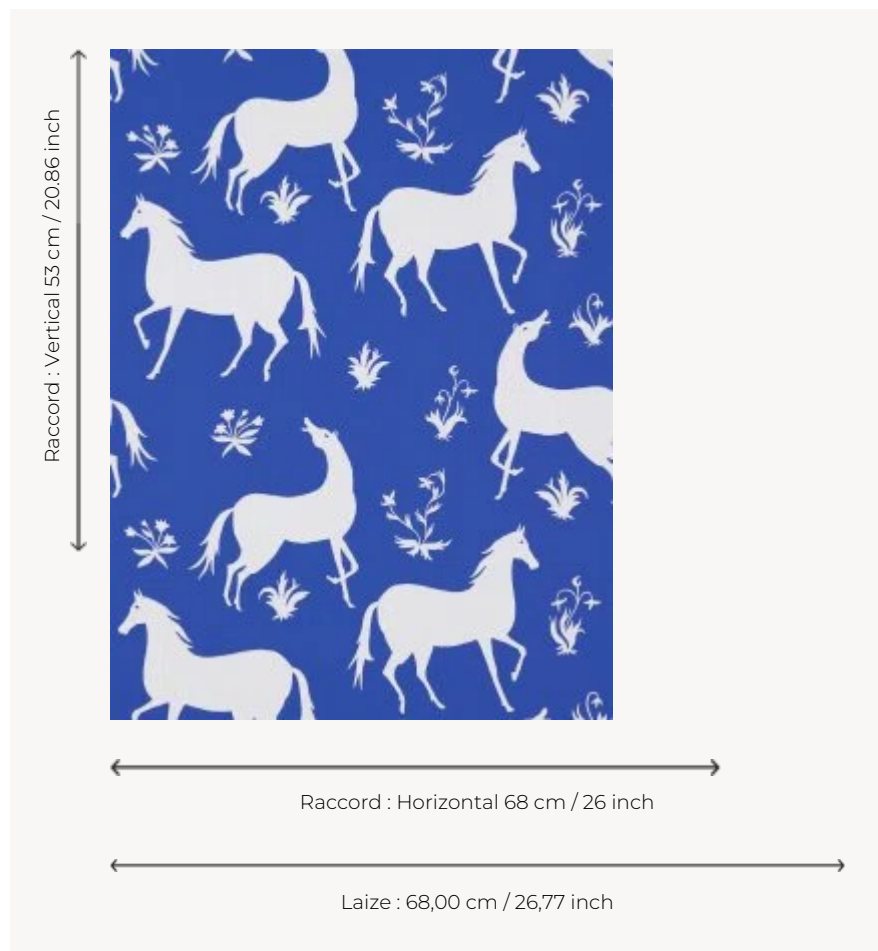

FP776003 LES CAVALES

La dessinatrice textile Irène Rohr compose pour Pierre Frey, en 1945, ce dessin aujourd'hui conservé dans les archives de la Maison. Intemporel, ce motif évoque les cavales des chevaux de Camargue dans le sud de la France. Impression traditionnelle au cylindre dans un effet peint à la main.

FP776003 - Bleu

Pierre Frey

TYPE	Papier peints imprimés petites largeurs
UNITÉ DE VENTE	Disponible au rouleau de 10,05 mts
SUPPORT	INTISSE
COMPOSITION	-
LAIZE	68 cm / 26,77 inch
RACCORD	H: 68 cm - 26,00 inch V: 53 cm - 20,86 inch Raccord droit
POIDS	175 gr / m ²
ENTRETIEN	
EMARGEMENT	Emargé
POSE/DÉPOSE	Encoller le mur Arrachable à sec
CERTIFICATIONS	EUROCLASS B-s1,d0 ASTM E84 Class A
NOTES	Bonne solidité à la lumière Décor imprimé en technique traditionnelle