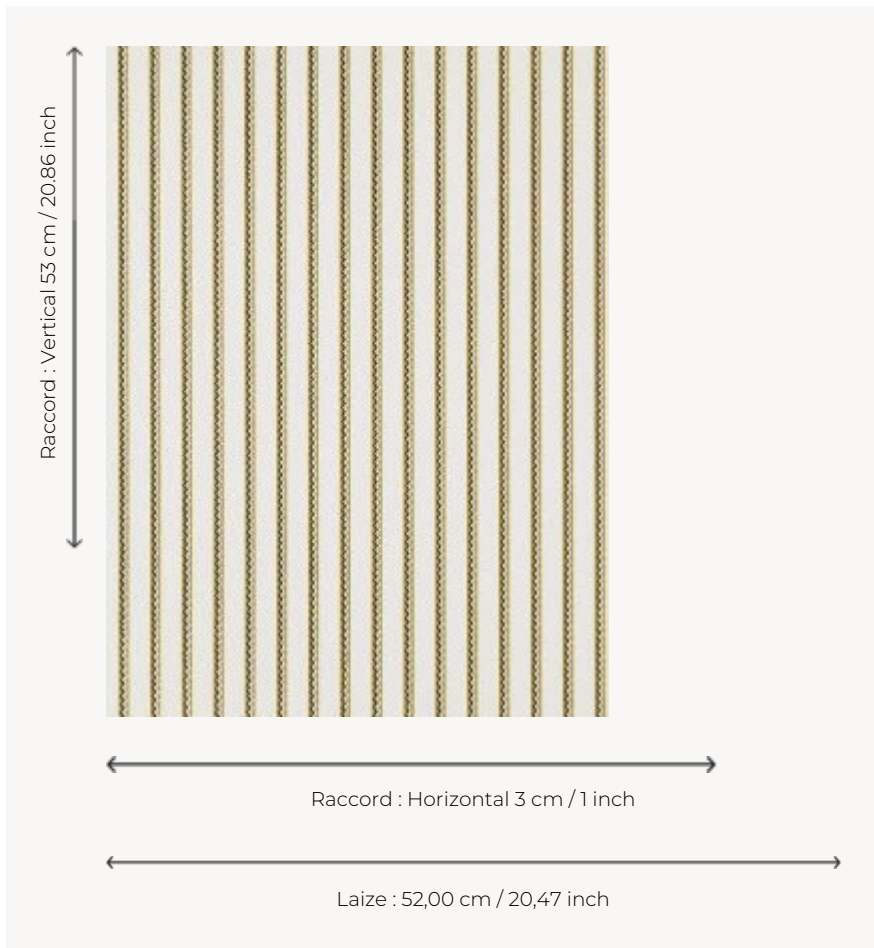

FP777001 ALPILLES

Rayure imprimée en impression traditionnelle au cylindre dans un effet peint à la main, ALPILLES propose un motif qui reprend les jupons provençaux dans des coloris vifs soutenus par un zigzag noir graphique. Issu des Archives de la Maison Pierre Frey, il date du XIXe siècle.

FP777001 - Abeille

Pierre Frey

TYPE	Papier peints imprimés petites largeurs
UNITÉ DE VENTE	Disponible au rouleau de 10,05 mts
SUPPORT	INTISSE
COMPOSITION	-
LAIZE	52 cm / 20,47 inch
RACCORD	H: 3 cm - 1,00 inch V: 53 cm - 20,86 inch
POIDS	175 gr / m ²
ENTRETIEN	
EMARGEMENT	Emargé
POSE/DÉPOSE	Encoller le mur Arrachable à sec
CERTIFICATIONS	EUROCLASS B-s1,d0 ASTM E84 Class A
NOTES	Bonne solidité à la lumière Décor imprimé en technique traditionnelle
LIASSE	F9979PPFREY49

4 Couleurs

FP777001
Abeille

FP777002
Celadon

FP777003
Ocre

FP777004
Bleu