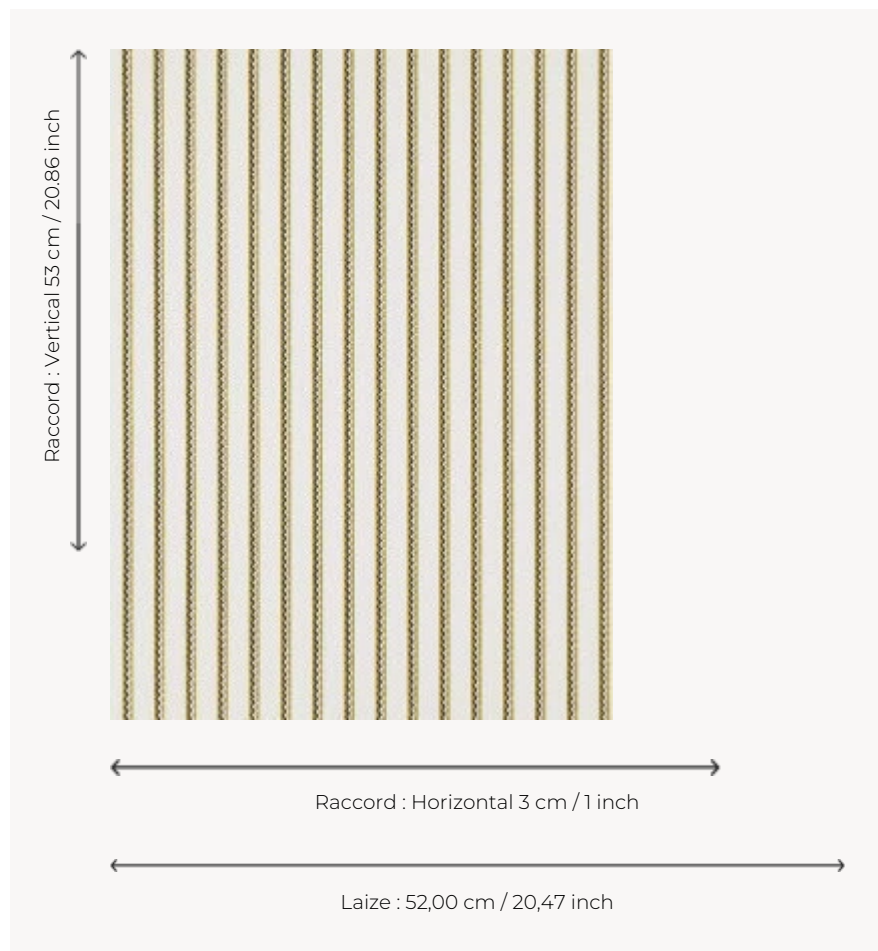

FP777001 ALPILLES

Rayure imprimée en impression traditionnelle au cylindre dans un effet peint à la main, ALPILLES propose un motif qui reprend les jupons provençaux dans des coloris vifs soutenus par un zigzag noir graphique. Issu des Archives de la Maison Pierre Frey, il date du XIXe siècle.

FP777001 - Abeille

Pierre Frey

TYPE	Papier peints imprimés petites largeurs
UNITÉ DE VENTE	Disponible au rouleau de 10,05 mts
SUPPORT	INTISSE
COMPOSITION	-
LAIZE	52 cm / 20,47 inch
RACCORD	H: 3 cm - 1,00 inch V: 53 cm - 20,86 inch
POIDS	175 gr / m ²
ENTRETIEN	
EMARGEMENT	Emargé
POSE/DÉPOSE	Encoller le mur Arrachable à sec
CERTIFICATIONS	EUROCLASS B-s1,d0 ASTM E84 Class A
NOTES	Bonne solidité à la lumière Décor imprimé en technique traditionnelle
LIASSE	F9979PPFREY49

4 Couleurs

FP777001
Abeille

FP777002
Celadon

FP777003
Ocre

FP777004
Bleu