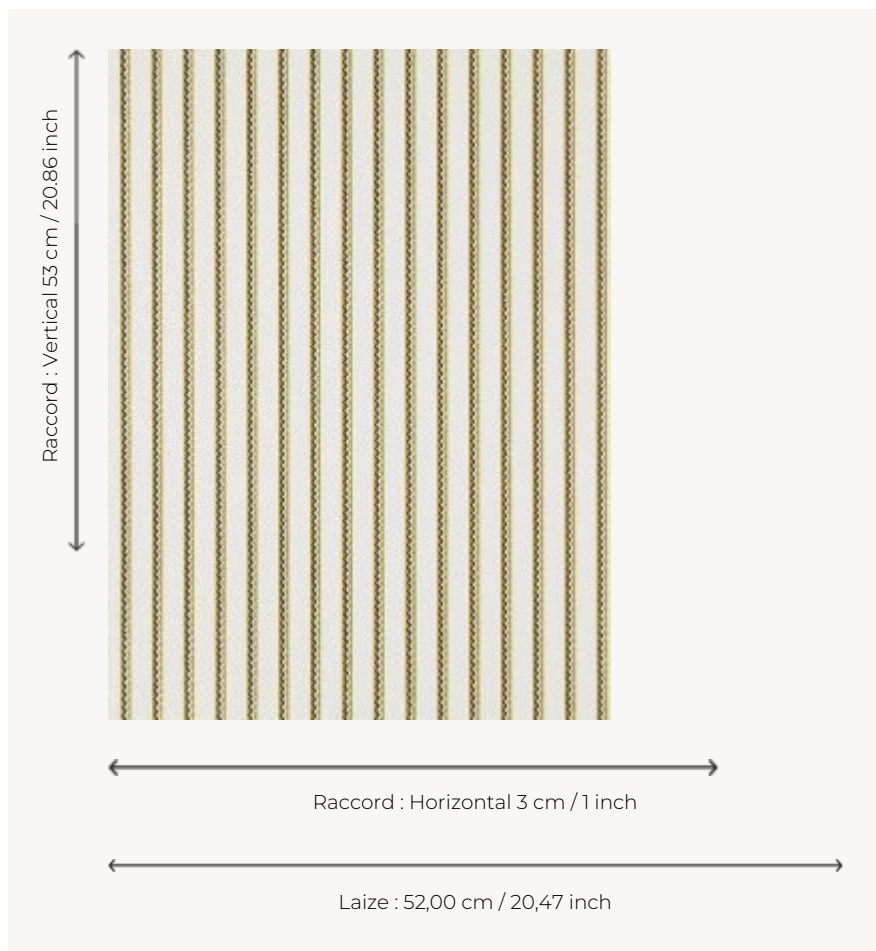

FP777001 ALPILLES

Rayure imprimée en impression traditionnelle au cylindre dans un effet peint à la main, ALPILLES propose un motif qui reprend les jupons provençaux dans des coloris vifs soutenus par un zigzag noir graphique. Issu des Archives de la Maison Pierre Frey, il date du XIXe siècle.

FP777001 - Abeille

Pierre Frey

TYPE	Papier peints imprimés petites largeurs
UNITÉ DE VENTE	Disponible au rouleau de 10,05 mts
SUPPORT	INTISSE
COMPOSITION	-
LAIZE	52 cm / 20,47 inch
RACCORD	H: 3 cm - 1,00 inch V: 53 cm - 20,86 inch
POIDS	175 gr / m ²
ENTRETIEN	
EMARGEMENT	Emargé
POSE/DÉPOSE	Encoller le mur Arrachable à sec
CERTIFICATIONS	EUROCLASS B-s1,d0 ASTM E84 Class A
NOTES	Bonne solidité à la lumière Décor imprimé en technique traditionnelle
LIASSE	F9979PPFREY49

4 Couleurs

FP777001
Abeille

FP777002
Celadon

FP777003
Ocre

FP777004
Bleu