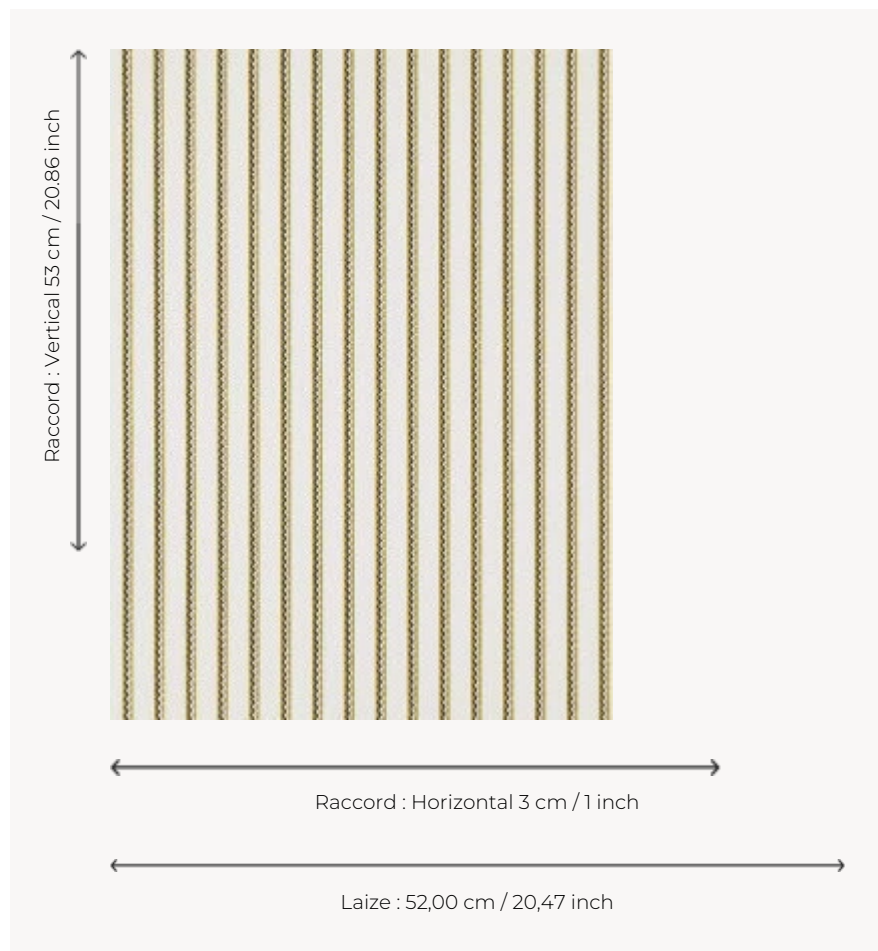

FP777001 ALPILLES

Rayure imprimée en impression traditionnelle au cylindre dans un effet peint à la main, ALPILLES propose un motif qui reprend les jupons provençaux dans des coloris vifs soutenus par un zigzag noir graphique. Issu des Archives de la Maison Pierre Frey, il date du XIXe siècle.

FP777001 - Abeille

Pierre Frey

TYPE	Papier peints imprimés petites largeurs
UNITÉ DE VENTE	Disponible au rouleau de 10,05 mts
SUPPORT	INTISSE
COMPOSITION	-
LAIZE	52 cm / 20,47 inch
RACCORD	H: 3 cm - 1,00 inch V: 53 cm - 20,86 inch
POIDS	175 gr / m²
ENTRETIEN	
EMARGEMENT	Emargé
POSE/DÉPOSE	Encoller le mur Arrachable à sec
CERTIFICATIONS	EUROCLASS B-s1,d0 ASTM E84 Class A
NOTES	Bonne solidité à la lumière Décor imprimé en technique traditionnelle
LIASSE	F9979PPFREY49