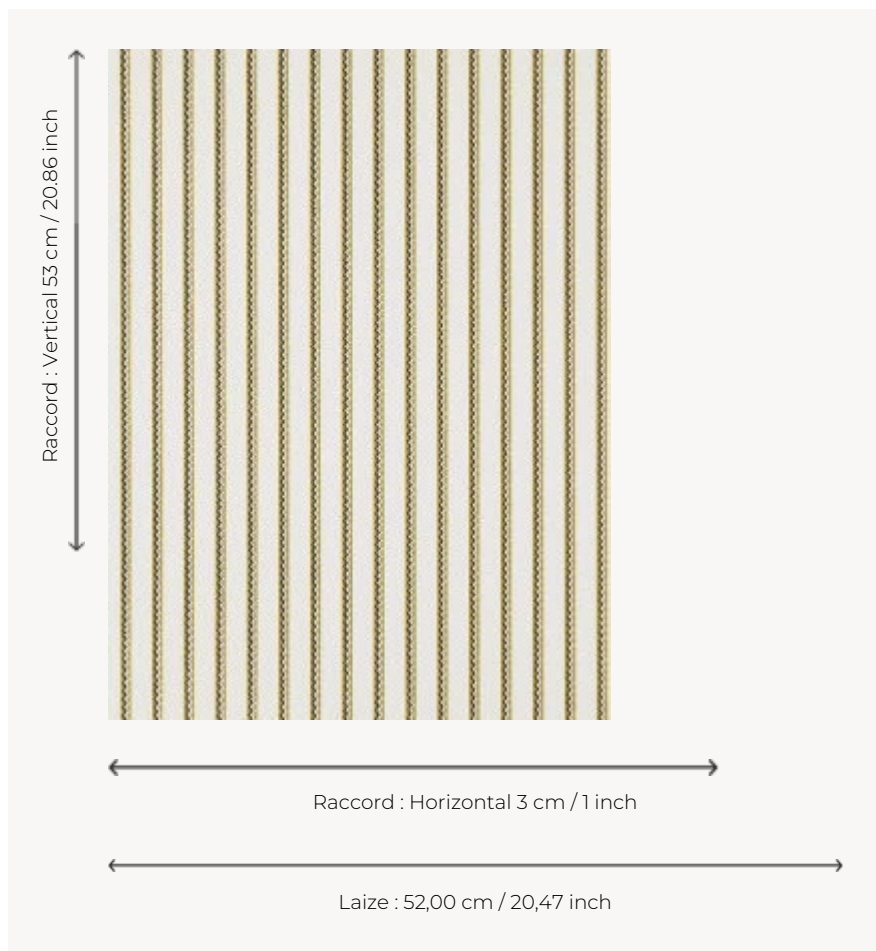

FP777001 ALPILLES

Rayure imprimée en impression traditionnelle au cylindre dans un effet peint à la main, ALPILLES propose un motif qui reprend les jupons provençaux dans des coloris vifs soutenus par un zigzag noir graphique. Issu des Archives de la Maison Pierre Frey, il date du XIXe siècle.

FP777001 - Abeille

Pierre Frey

TYPE	Papier peints imprimés petites largeurs
UNITÉ DE VENTE	Disponible au rouleau de 10,05 mts
SUPPORT	INTISSE
COMPOSITION	-
LAIZE	52 cm / 20,47 inch
RACCORD	H: 3 cm - 1,00 inch V: 53 cm - 20,86 inch
POIDS	175 gr / m ²
ENTRETIEN	
EMARGEMENT	Emargé
POSE/DÉPOSE	Encoller le mur Arrachable à sec
CERTIFICATIONS	EUROCLASS B-s1,d0 ASTM E84 Class A
NOTES	Bonne solidité à la lumière Décor imprimé en technique traditionnelle
LIASSE	F9979PPFREY49

4 Couleurs

FP777001
Abeille

FP777002
Celadon

FP777003
Ocre

FP777004
Bleu