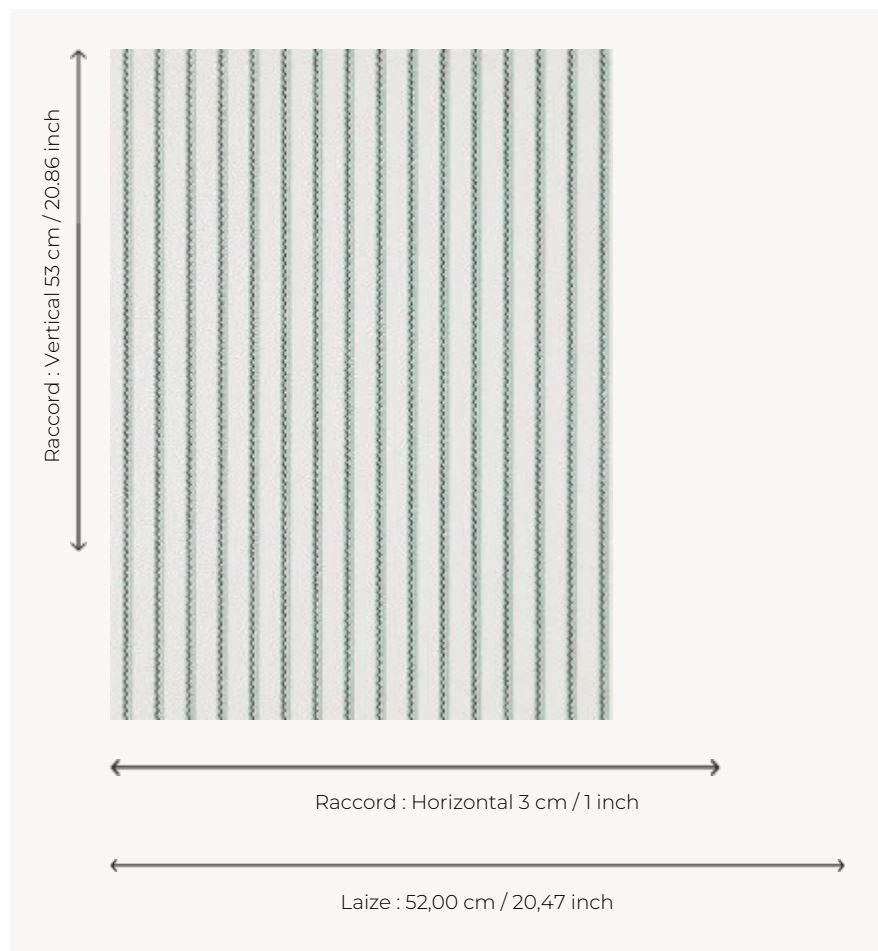

FP777002 ALPILLES

Rayure imprimée en impression traditionnelle au cylindre dans un effet peint à la main, ALPILLES propose un motif qui reprend les jupons provençaux dans des coloris vifs soutenus par un zigzag noir graphique. Issu des Archives de la Maison Pierre Frey, il date du XIXe siècle.

FP777002 - Celadon

Pierre Frey

TYPE	Papier peints imprimés petites largeurs
UNITÉ DE VENTE	Disponible au rouleau de 10,05 mts
SUPPORT	INTISSE
COMPOSITION	-
LAIZE	52 cm / 20,47 inch
RACCORD	H: 3 cm - 1,00 inch V: 53 cm - 20,86 inch
POIDS	175 gr / m ²
ENTRETIEN	
EMARGEMENT	Emargé
POSE/DÉPOSE	Encoller le mur Arrachable à sec
CERTIFICATIONS	EUROCLASS B-s1,d0 ASTM E84 Class A
NOTES	Bonne solidité à la lumière Décor imprimé en technique traditionnelle
LIASSE	F9979PPFREY49

4 Couleurs

FP777001
Abeille

FP777002
Celadon

FP777003
Ocre

FP777004
Bleu