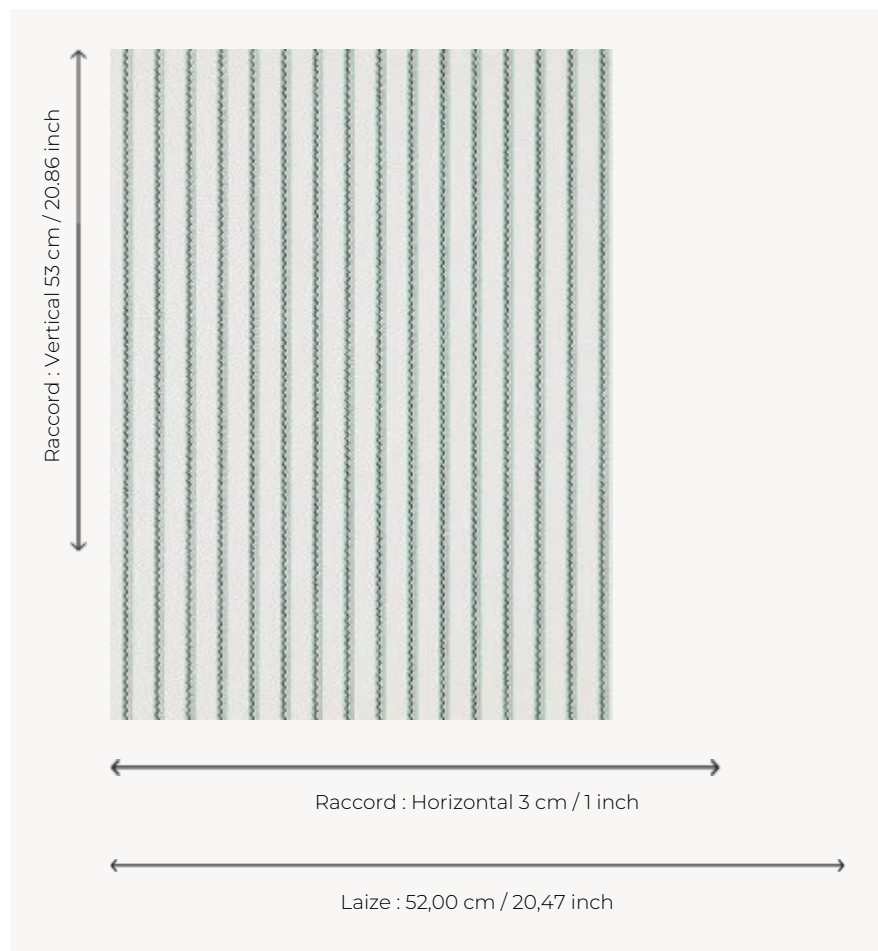

FP777002 ALPILLES

Rayure imprimée en impression traditionnelle au cylindre dans un effet peint à la main, ALPILLES propose un motif qui reprend les jupons provençaux dans des coloris vifs soutenus par un zigzag noir graphique. Issu des Archives de la Maison Pierre Frey, il date du XIXe siècle.

FP777002 - Celadon

Pierre Frey

TYPE	Papier peints imprimés petites largeurs
UNITÉ DE VENTE	Disponible au rouleau de 10,05 mts
SUPPORT	INTISSE
COMPOSITION	-
LAIZE	52 cm / 20,47 inch
RACCORD	H: 3 cm - 1,00 inch V: 53 cm - 20,86 inch
POIDS	175 gr / m ²
ENTRETIEN	
EMARGEMENT	Emargé
POSE/DÉPOSE	Encoller le mur Arrachable à sec
CERTIFICATIONS	EUROCLASS B-s1,d0 ASTM E84 Class A
NOTES	Bonne solidité à la lumière Décor imprimé en technique traditionnelle
LIASSE	F9979PPFREY49

4 Couleurs

FP777001
Abeille

FP777002
Celadon

FP777003
Ocre

FP777004
Bleu