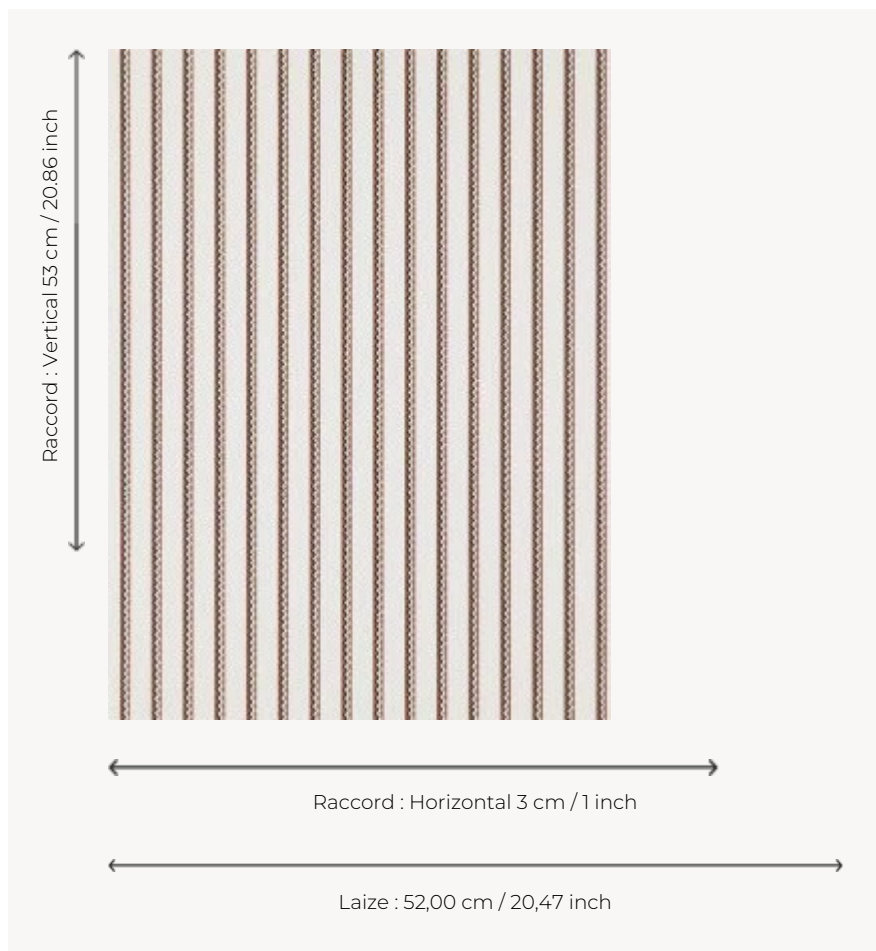

# FP777003 ALPILLES

Rayure imprimée en impression traditionnelle au cylindre dans un effet peint à la main, ALPILLES propose un motif qui reprend les jupons provençaux dans des coloris vifs soutenus par un zigzag noir graphique. Issu des Archives de la Maison Pierre Frey, il date du XIXe siècle.

## FP777003 - Ocre

## Pierre Frey

|                       |   |
|-----------------------|---|
| <b>TYPE</b>           | Papier peints imprimés petites largeurs   |
| <b>UNITÉ DE VENTE</b> | Disponible au rouleau de 10,05 mts  |
| <b>SUPPORT</b>        | INTISSE   |
| <b>COMPOSITION</b>    | -   |
| <b>LAIZE</b>          | 52 cm / 20,47 inch  |
| <b>RACCORD</b>        | H: 3 cm - 1,00 inch<br>V: 53 cm - 20,86 inch  |
| <b>POIDS</b>          | 175 gr / m <sup>2</sup>   |
| <b>ENTRETIEN</b>      |  |
| <b>EMARGEMENT</b>     | Emargé  |
| <b>POSE/DÉPOSE</b>    | Encoller le mur<br>Arrachable à sec   |
| <b>CERTIFICATIONS</b> | EUROCLASS B-s1,d0<br>ASTM E84 Class A   |
| <b>NOTES</b>          | Bonne solidité à la lumière<br>Décor imprimé en technique traditionnelle            |
| <b>LIASSE</b>         | F9979PPFREY49   |

## 4 Couleurs

FP777001  
Abeille

FP777002  
Celadon

FP777003  
Ocre

FP777004  
Bleu