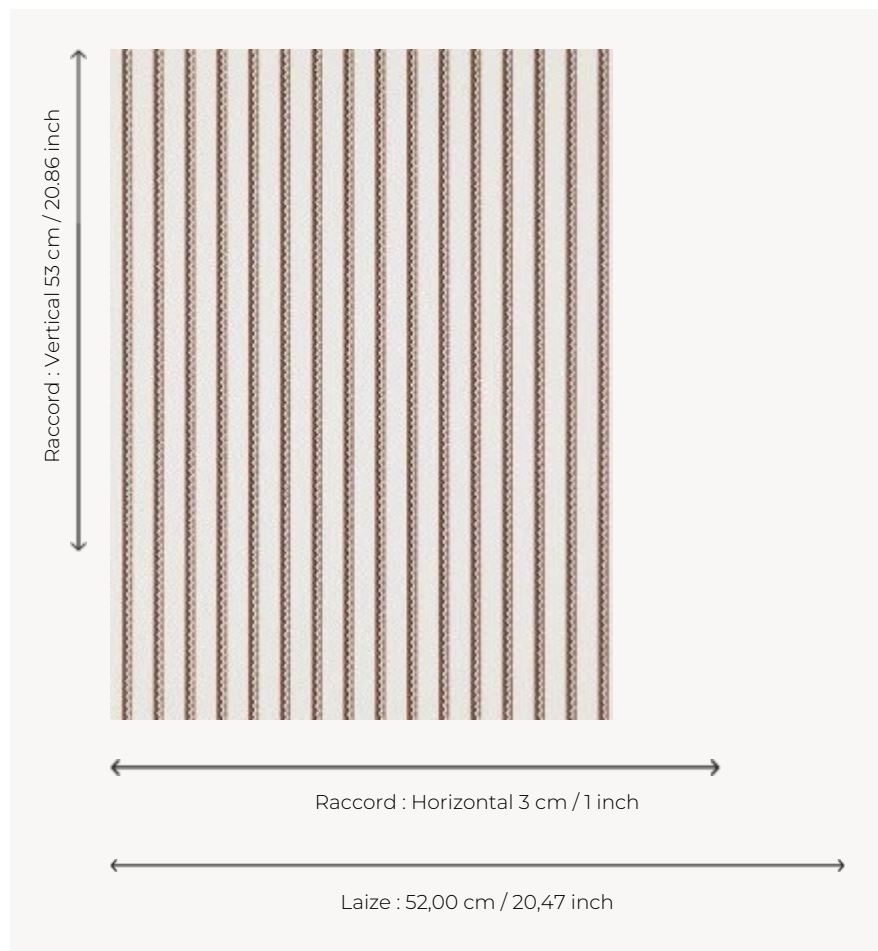

FP777003 ALPILLES

Rayure imprimée en impression traditionnelle au cylindre dans un effet peint à la main, ALPILLES propose un motif qui reprend les jupons provençaux dans des coloris vifs soutenus par un zigzag noir graphique. Issu des Archives de la Maison Pierre Frey, il date du XIXe siècle.

FP777003 - Ocre

Pierre Frey

TYPE	Papier peints imprimés petites largeurs
UNITÉ DE VENTE	Disponible au rouleau de 10,05 mts
SUPPORT	INTISSE
COMPOSITION	-
LAIZE	52 cm / 20,47 inch
RACCORD	H: 3 cm - 1,00 inch V: 53 cm - 20,86 inch
POIDS	175 gr / m ²
ENTRETIEN	
EMARGEMENT	Emargé
POSE/DÉPOSE	Encoller le mur Arrachable à sec
CERTIFICATIONS	EUROCLASS B-s1,d0 ASTM E84 Class A
NOTES	Bonne solidité à la lumière Décor imprimé en technique traditionnelle
LIASSE	F9979PPFREY49

4 Couleurs

FP777001
Abeille

FP777002
Celadon

FP777003
Ocre

FP777004
Bleu