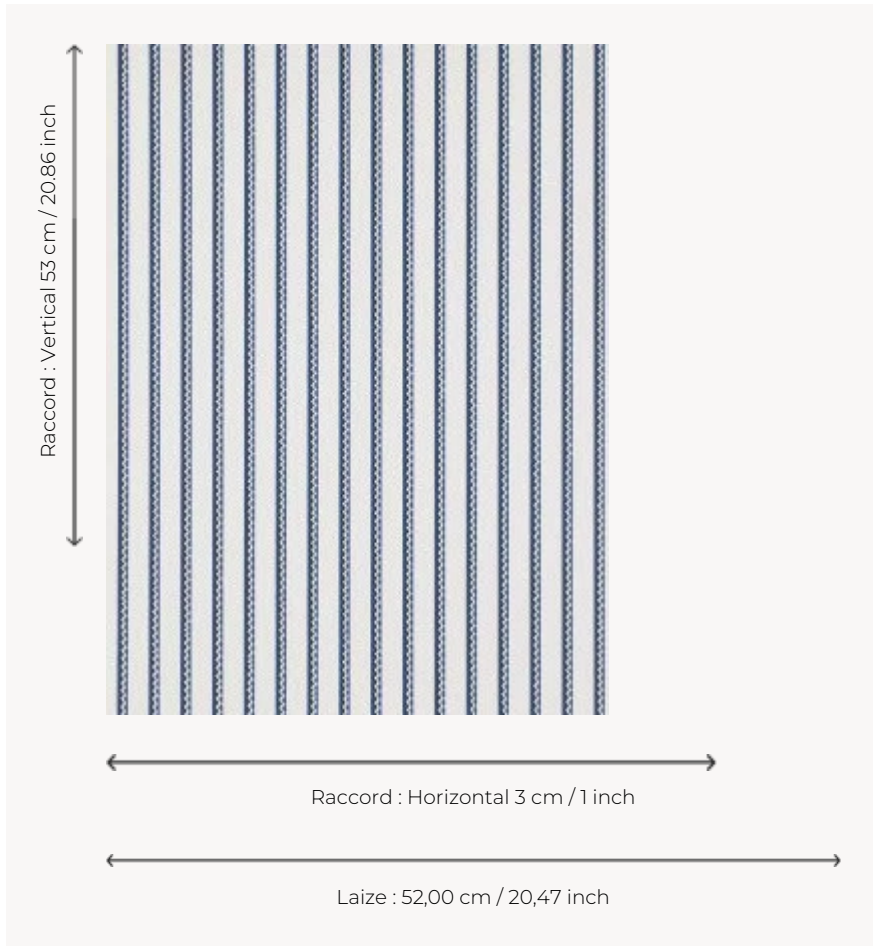

FP777004 ALPILLES

Rayure imprimée en impression traditionnelle au cylindre dans un effet peint à la main, ALPILLES propose un motif qui reprend les jupons provençaux dans des coloris vifs soutenus par un zigzag noir graphique. Issu des Archives de la Maison Pierre Frey, il date du XIXe siècle.

FP777004 - Bleu

Pierre Frey

TYPE	Papier peints imprimés petites largeurs
UNITÉ DE VENTE	Disponible au rouleau de 10,05 mts
SUPPORT	INTISSE
COMPOSITION	-
LAIZE	52 cm / 20,47 inch
RACCORD	H: 3 cm - 1,00 inch V: 53 cm - 20,86 inch
POIDS	175 gr / m ²
ENTRETIEN	
EMARGEMENT	Emargé
POSE/DÉPOSE	Encoller le mur Arrachable à sec
CERTIFICATIONS	EUROCLASS B-s1,d0 ASTM E84 Class A
NOTES	Bonne solidité à la lumière Décor imprimé en technique traditionnelle
LIASSE	F9979PPFREY49

4 Couleurs

FP777001
Abeille

FP777002
Celadon

FP777003
Ocre

FP777004
Bleu