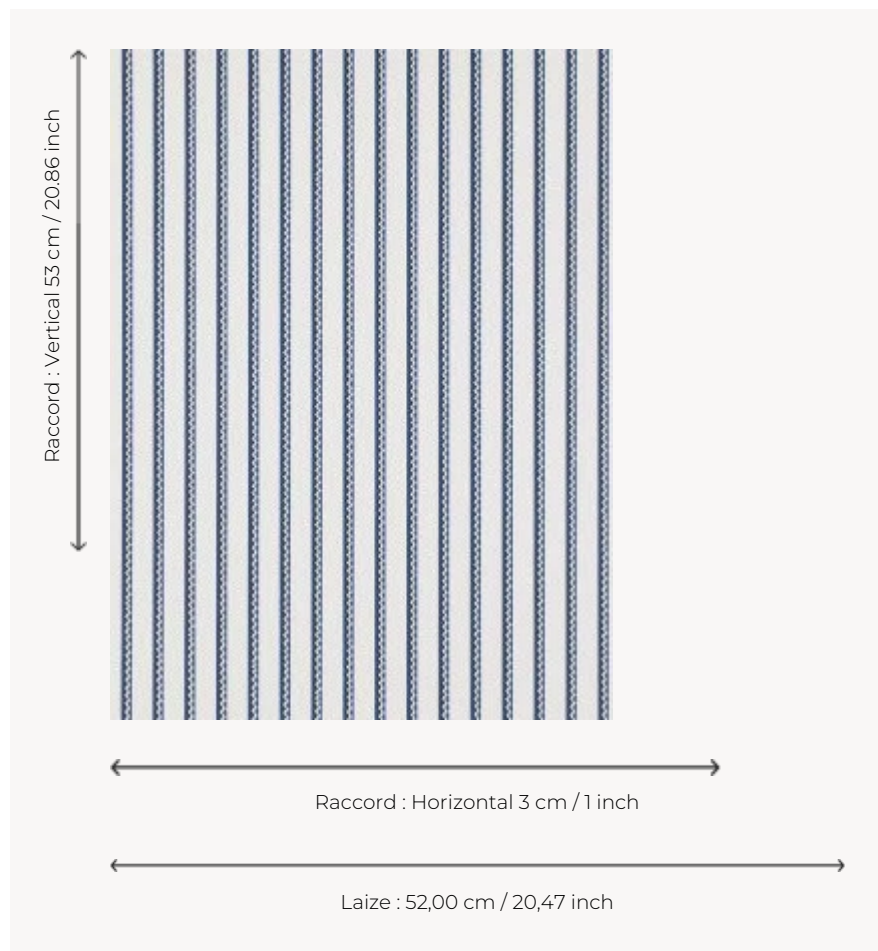

FP777004 ALPILLES

Rayure imprimée en impression traditionnelle au cylindre dans un effet peint à la main, ALPILLES propose un motif qui reprend les jupons provençaux dans des coloris vifs soutenus par un zigzag noir graphique. Issu des Archives de la Maison Pierre Frey, il date du XIXe siècle.

FP777004 - Bleu

Pierre Frey

TYPE	Papier peints imprimés petites largeurs
UNITÉ DE VENTE	Disponible au rouleau de 10,05 mts
SUPPORT	INTISSE
COMPOSITION	-
LAIZE	52 cm / 20,47 inch
RACCORD	H: 3 cm - 1,00 inch V: 53 cm - 20,86 inch
POIDS	175 gr / m ²
ENTRETIEN	
EMARGEMENT	Emargé
POSE/DÉPOSE	Encoller le mur Arrachable à sec
CERTIFICATIONS	EUROCLASS B-s1,d0 ASTM E84 Class A
NOTES	Bonne solidité à la lumière Décor imprimé en technique traditionnelle
LIASSE	F9979PPFREY49

4 Couleurs

FP777001
Abeille

FP777002
Celadon

FP777003
Ocre

FP777004
Bleu