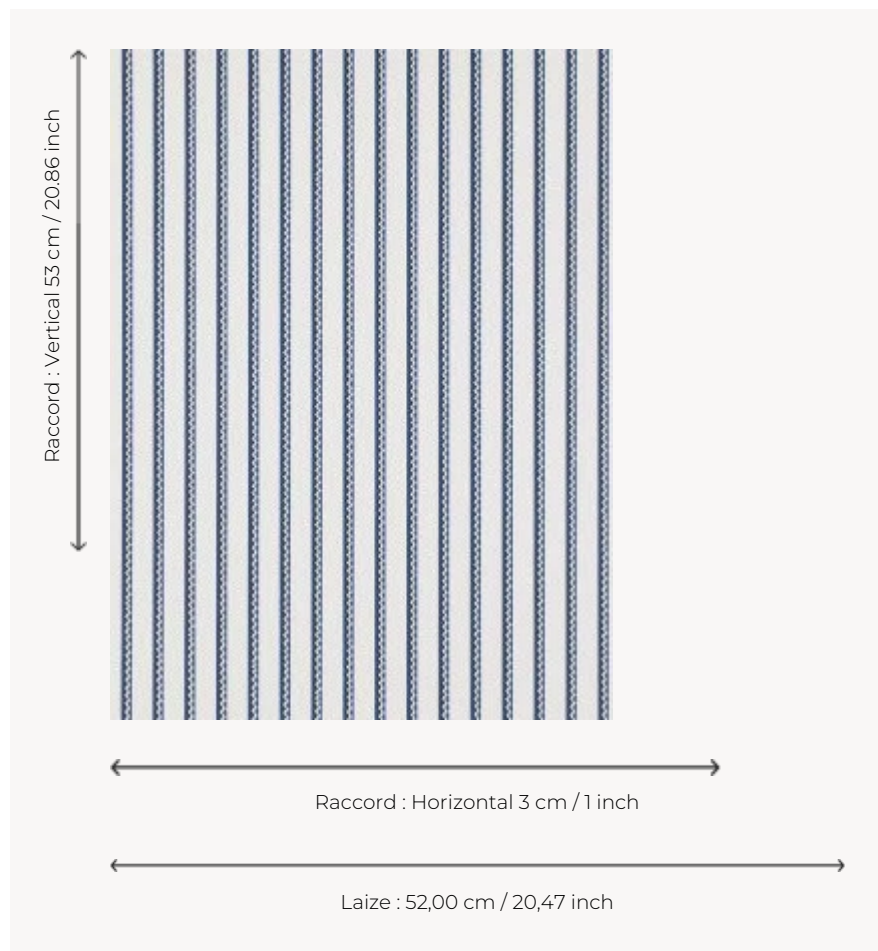

# FP777004 ALPILLES

Rayure imprimée en impression traditionnelle au cylindre dans un effet peint à la main, ALPILLES propose un motif qui reprend les jupons provençaux dans des coloris vifs soutenus par un zigzag noir graphique. Issu des Archives de la Maison Pierre Frey, il date du XIXe siècle.

## FP777004 - Bleu

## Pierre Frey

<b>TYPE</b>	Papier peints imprimés petites largeurs
<b>UNITÉ DE VENTE</b>	Disponible au rouleau de 10,05 mts
<b>SUPPORT</b>	INTISSE
<b>COMPOSITION</b>	-
<b>LAIZE</b>	52 cm / 20,47 inch
<b>RACCORD</b>	H: 3 cm - 1,00 inch V: 53 cm - 20,86 inch
<b>POIDS</b>	175 gr / m <sup>2</sup>
<b>ENTRETIEN</b>	
<b>EMARGEMENT</b>	Emargé
<b>POSE/DÉPOSE</b>	Encoller le mur Arrachable à sec
<b>CERTIFICATIONS</b>	EUROCLASS B-s1,d0 ASTM E84 Class A
<b>NOTES</b>	Bonne solidité à la lumière Décor imprimé en technique traditionnelle
<b>LIASSE</b>	F9979PPFREY49