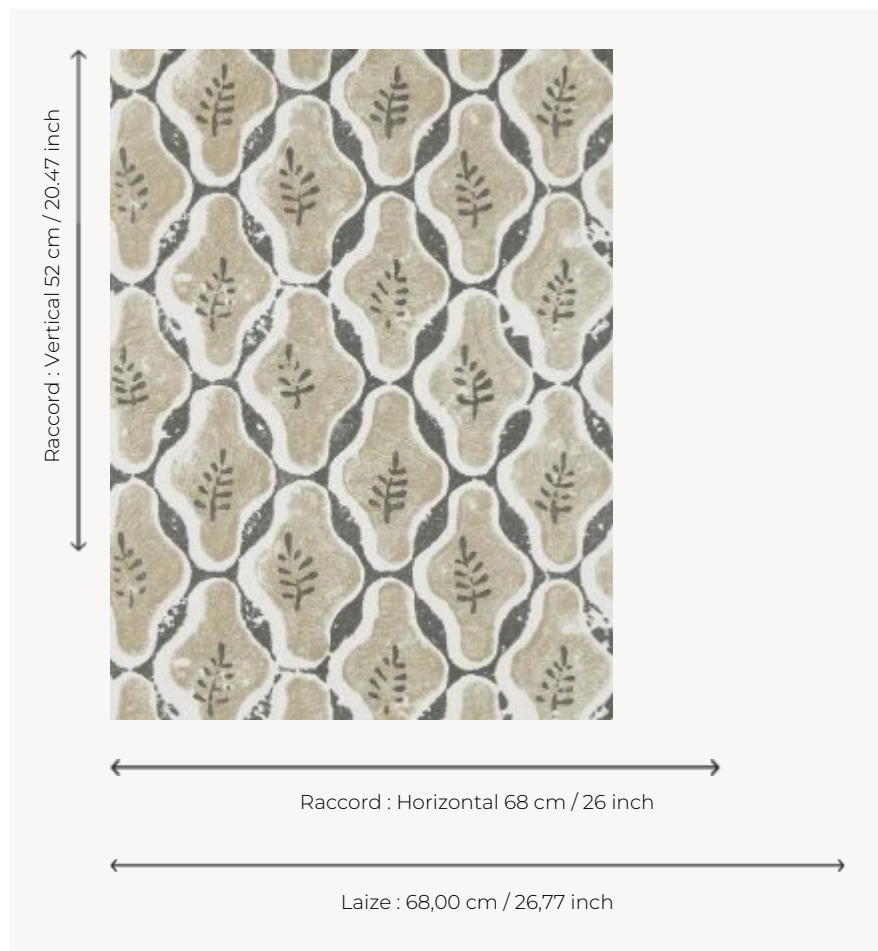

## FP778001 LUBERON

Réinterprétation contemporaine de la couverture d'un carnet ancien conservé à la bibliothèque de l'université de Washington, LUBERON est à la fois géométrique et végétal. Un parfait écho aux tomettes provençales.

### Pierre Frey

<b>TYPE</b>	Papier peints imprimés petites largeurs
<b>UNITÉ DE VENTE</b>	Disponible au rouleau de 10,05 mts
<b>SUPPORT</b>	INTISSE
<b>COMPOSITION</b>	-
<b>LAIZE</b>	68 cm / 26,77 inch
<b>RACCORD</b>	H: 68 cm - 26,00 inch V: 52 cm - 20,47 inch Raccord sauté
<b>POIDS</b>	175 gr / m <sup>2</sup>
<b>ENTRETIEN</b>	
<b>EMARGEMENT</b>	Emargé
<b>POSE/DÉPOSE</b>	Encoller le mur Arrachable à sec
<b>CERTIFICATIONS</b>	EUROCLASS B-s1,d0 ASTM E84 Class A
<b>NOTES</b>	Bonne solidité à la lumière Décor imprimé en technique traditionnelle

## 4 Couleurs

FP778001  
Lin

FP778002  
Olive

FP778003  
Ocre

FP778004  
Mediterranee