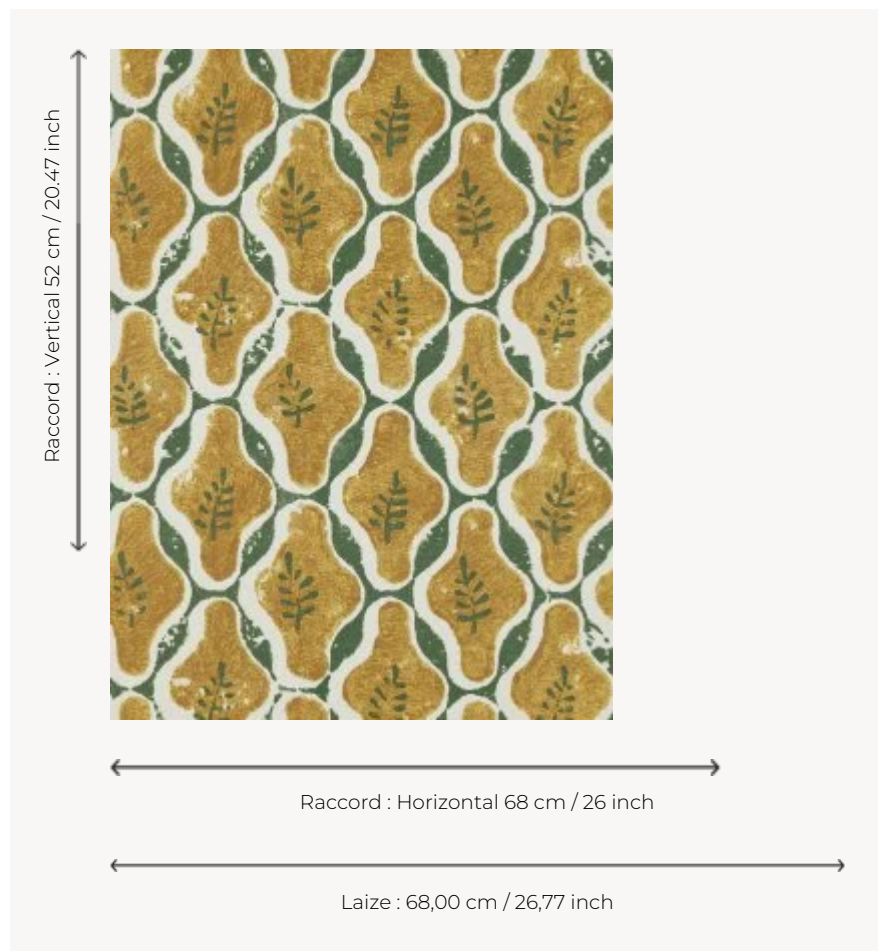

FP778002 LUBERON

Réinterprétation contemporaine de la couverture d'un carnet ancien conservé à la bibliothèque de l'université de Washington, LUBERON est à la fois géométrique et végétal. Un parfait écho aux tomettes provençales.

FP778002 - Olive

Pierre Frey

TYPE	Papier peints imprimés petites largeurs
UNITÉ DE VENTE	Disponible au rouleau de 10,05 mts
SUPPORT	INTISSE
COMPOSITION	-
LAIZE	68 cm / 26,77 inch
RACCORD	H: 68 cm - 26,00 inch V: 52 cm - 20,47 inch Raccord sauté
POIDS	175 gr / m ²
ENTRETIEN	
EMARGEMENT	Emargé
POSE/DÉPOSE	Encoller le mur Arrachable à sec
CERTIFICATIONS	EUROCLASS B-s1,d0 ASTM E84 Class A
NOTES	Bonne solidité à la lumière Décor imprimé en technique traditionnelle

4 Couleurs

FP778001

Lin

FP778002

Olive

FP778003

Ocre

FP778004