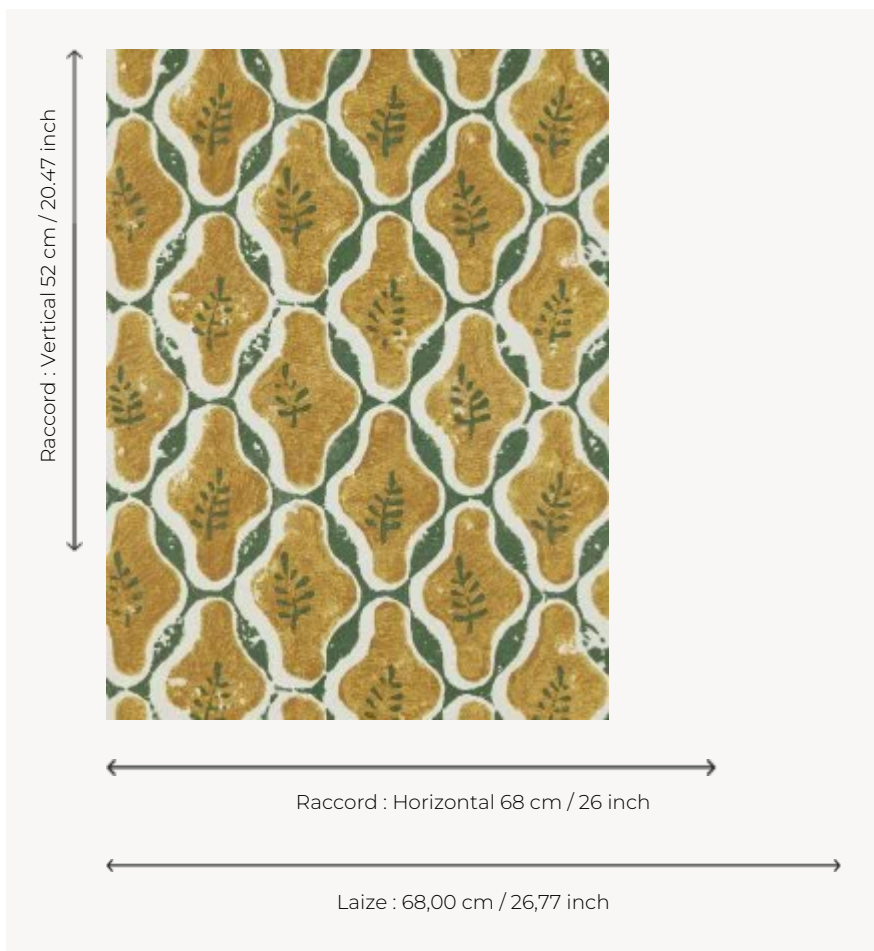

# FP778002 LUBERON

Réinterprétation contemporaine de la couverture d'un carnet ancien conservé à la bibliothèque de l'université de Washington, LUBERON est à la fois géométrique et végétal. Un parfait écho aux tomettes provençales.

## FP778002 - Olive

## Pierre Frey

<b>TYPE</b>	Papier peints imprimés petites largeurs
<b>UNITÉ DE VENTE</b>	Disponible au rouleau de 10,05 mts
<b>SUPPORT</b>	INTISSE
<b>COMPOSITION</b>	-
<b>LAIZE</b>	68 cm / 26,77 inch
<b>RACCORD</b>	H: 68 cm - 26,00 inch V: 52 cm - 20,47 inch Raccord sauté
<b>POIDS</b>	175 gr / m <sup>2</sup>
<b>ENTRETIEN</b>	
<b>EMARGEMENT</b>	Emargé
<b>POSE/DÉPOSE</b>	Encoller le mur Arrachable à sec
<b>CERTIFICATIONS</b>	EUROCLASS B-s1,d0 ASTM E84 Class A
<b>NOTES</b>	Bonne solidité à la lumière Décor imprimé en technique traditionnelle

## 4 Couleurs

FP778001  
Lin

FP778002  
Olive

FP778003  
Ocre

FP778004  
Mediterranee