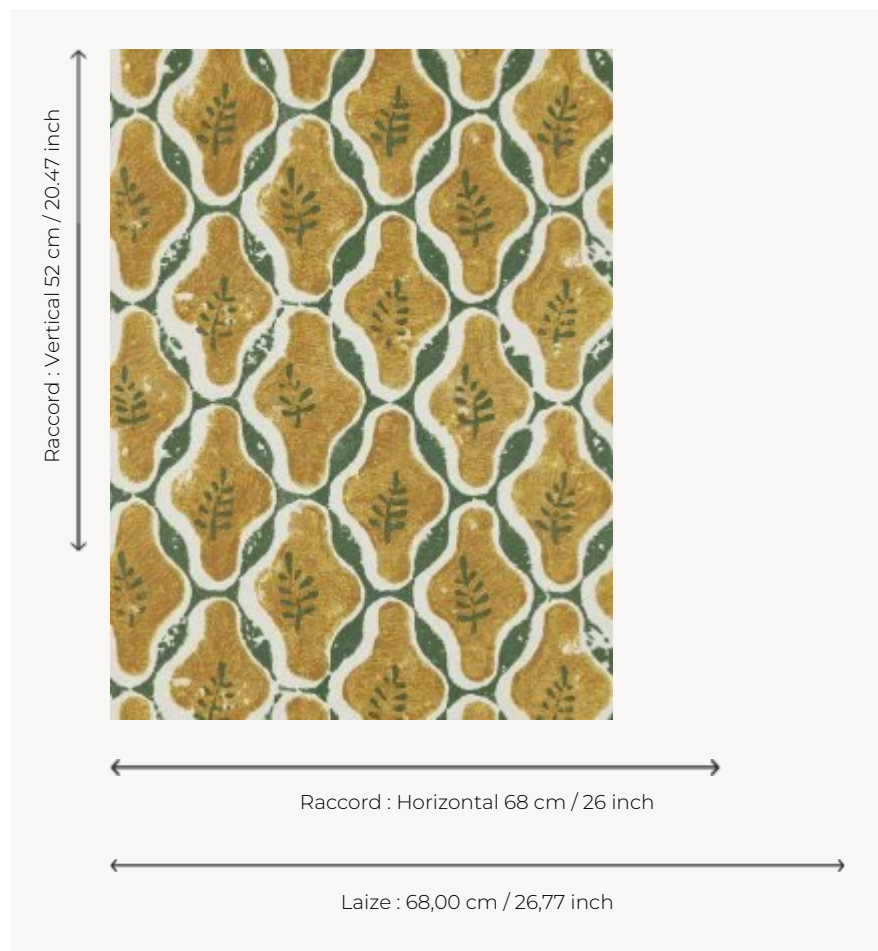

# FP778002 LUBERON

Réinterprétation contemporaine de la couverture d'un carnet ancien conservé à la bibliothèque de l'université de Washington, LUBERON est à la fois géométrique et végétal. Un parfait écho aux tomettes provençales.

## FP778002 - Olive

## Pierre Frey

<b>TYPE</b>	Papier peints imprimés petites largeurs
<b>UNITÉ DE VENTE</b>	Disponible au rouleau de 10,05 mts
<b>SUPPORT</b>	INTISSE
<b>COMPOSITION</b>	-
<b>LAIZE</b>	68 cm / 26,77 inch
<b>RACCORD</b>	H: 68 cm - 26,00 inch V: 52 cm - 20,47 inch Raccord sauté
<b>POIDS</b>	175 gr / m <sup>2</sup>
<b>ENTRETIEN</b>	
<b>EMARGEMENT</b>	Emargé
<b>POSE/DÉPOSE</b>	Encoller le mur Arrachable à sec
<b>CERTIFICATIONS</b>	EUROCLASS B-s1,d0 ASTM E84 Class A
<b>NOTES</b>	Bonne solidité à la lumière Décor imprimé en technique traditionnelle

## 4 Couleurs

FP778001  
Lin

FP778002  
Olive

FP778003  
Ocre

FP778004  
Mediterranee