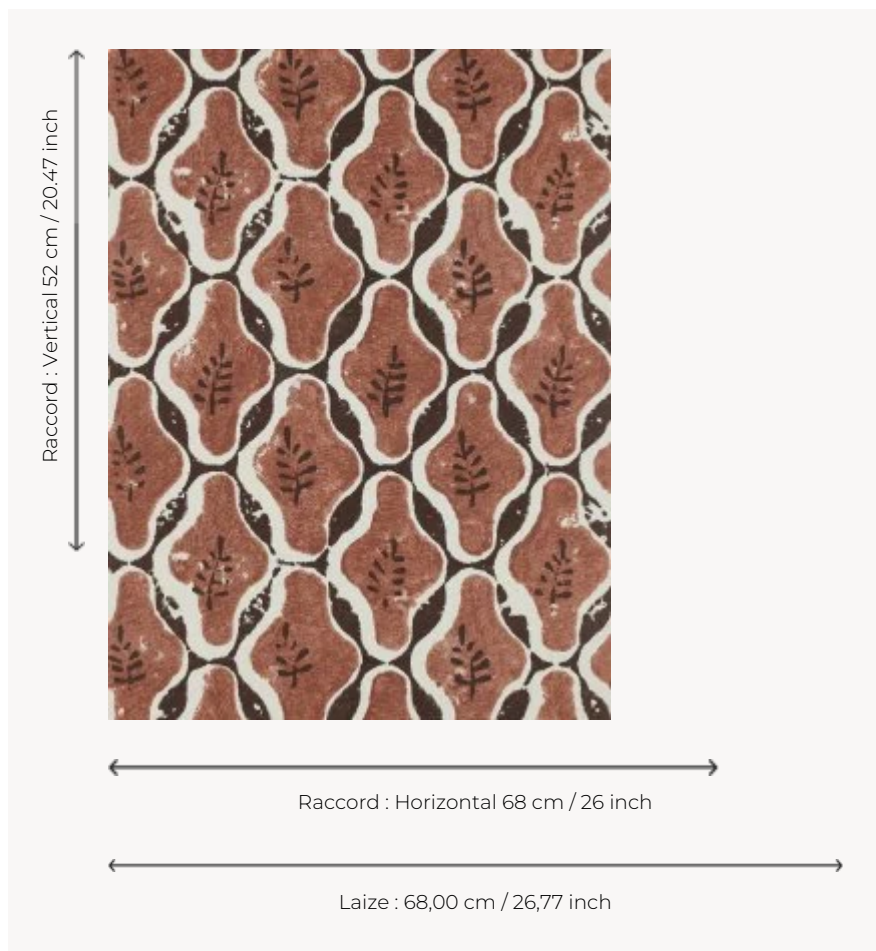

FP778003 LUBERON

Réinterprétation contemporaine de la couverture d'un carnet ancien conservé à la bibliothèque de l'université de Washington, LUBERON est à la fois géométrique et végétal. Un parfait écho aux tomettes provençales.

FP778003 - Ocre

Pierre Frey

TYPE	Papier peints imprimés petites largeurs
UNITÉ DE VENTE	Disponible au rouleau de 10,05 mts
SUPPORT	INTISSE
COMPOSITION	-
LAIZE	68 cm / 26,77 inch
RACCORD	H: 68 cm - 26,00 inch V: 52 cm - 20,47 inch Raccord sauté
POIDS	175 gr / m ²
ENTRETIEN	
EMARGEMENT	Emargé
POSE/DÉPOSE	Encoller le mur Arrachable à sec
CERTIFICATIONS	EUROCLASS B-s1,d0 ASTM E84 Class A
NOTES	Bonne solidité à la lumière Décor imprimé en technique traditionnelle

4 Couleurs

FP778001

Lin

FP778002

Olive

FP778003

Ocre

FP778004