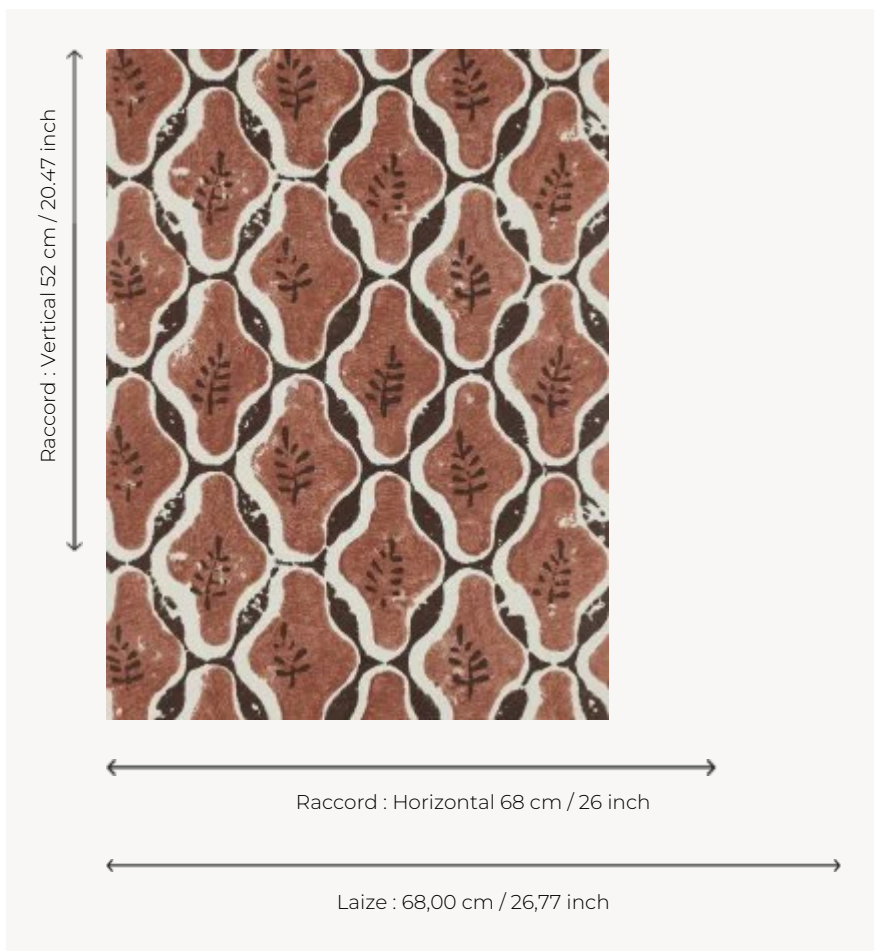

FP778003 LUBERON

Réinterprétation contemporaine de la couverture d'un carnet ancien conservé à la bibliothèque de l'université de Washington, LUBERON est à la fois géométrique et végétal. Un parfait écho aux tomettes provençales.

FP778003 - Ocre

Pierre Frey

TYPE	Papier peints imprimés petites largeurs
UNITÉ DE VENTE	Disponible au rouleau de 10,05 mts
SUPPORT	INTISSE
COMPOSITION	-
LAIZE	68 cm / 26,77 inch
RACCORD	H: 68 cm - 26,00 inch V: 52 cm - 20,47 inch Raccord sauté
POIDS	175 gr / m ²
ENTRETIEN	
EMARGEMENT	Emargé
POSE/DÉPOSE	Encoller le mur Arrachable à sec
CERTIFICATIONS	EUROCLASS B-s1,d0 ASTM E84 Class A
NOTES	Bonne solidité à la lumière Décor imprimé en technique traditionnelle

4 Couleurs

FP778001

Lin

FP778002

Olive

FP778003

Ocre

FP778004