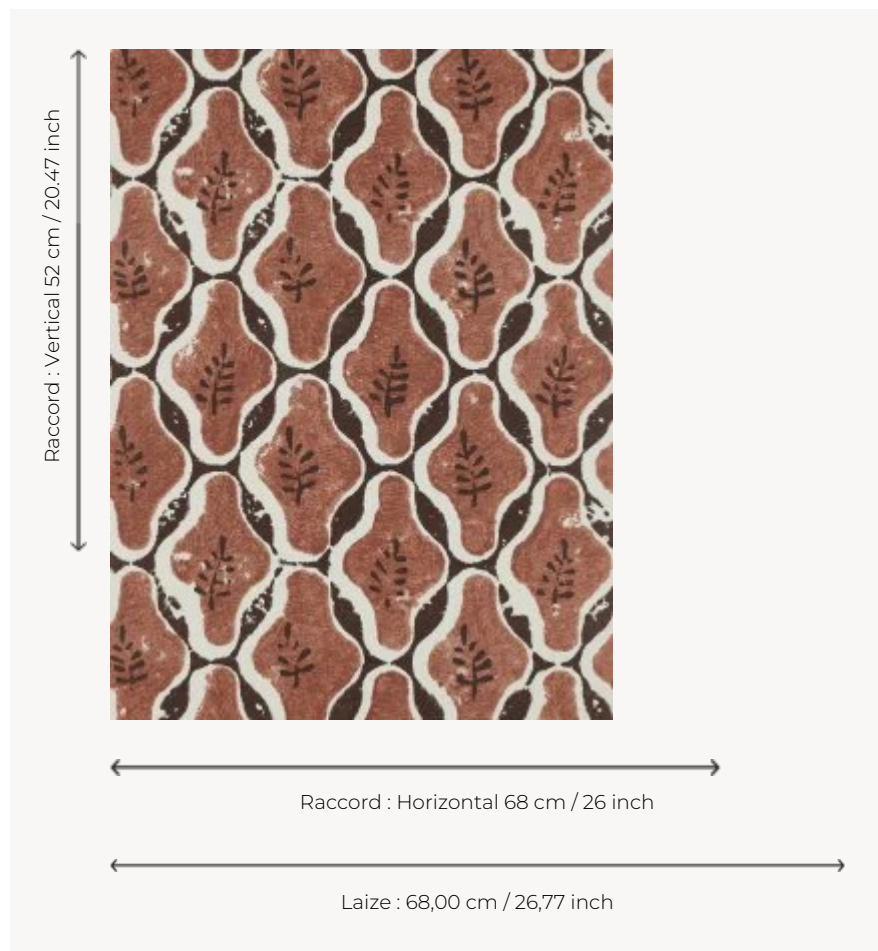

FP778003 LUBERON

Réinterprétation contemporaine de la couverture d'un carnet ancien conservé à la bibliothèque de l'université de Washington, LUBERON est à la fois géométrique et végétal. Un parfait écho aux tomettes provençales.

FP778003 - Ocre

Pierre Frey

TYPE	Papier peints imprimés petites largeurs
UNITÉ DE VENTE	Disponible au rouleau de 10,05 mts
SUPPORT	INTISSE
COMPOSITION	-
LAIZE	68 cm / 26,77 inch
RACCORD	H: 68 cm - 26,00 inch V: 52 cm - 20,47 inch Raccord sauté
POIDS	175 gr / m ²
ENTRETIEN	
EMARGEMENT	Emargé
POSE/DÉPOSE	Encoller le mur Arrachable à sec
CERTIFICATIONS	EUROCLASS B-s1,d0 ASTM E84 Class A
NOTES	Bonne solidité à la lumière Décor imprimé en technique traditionnelle