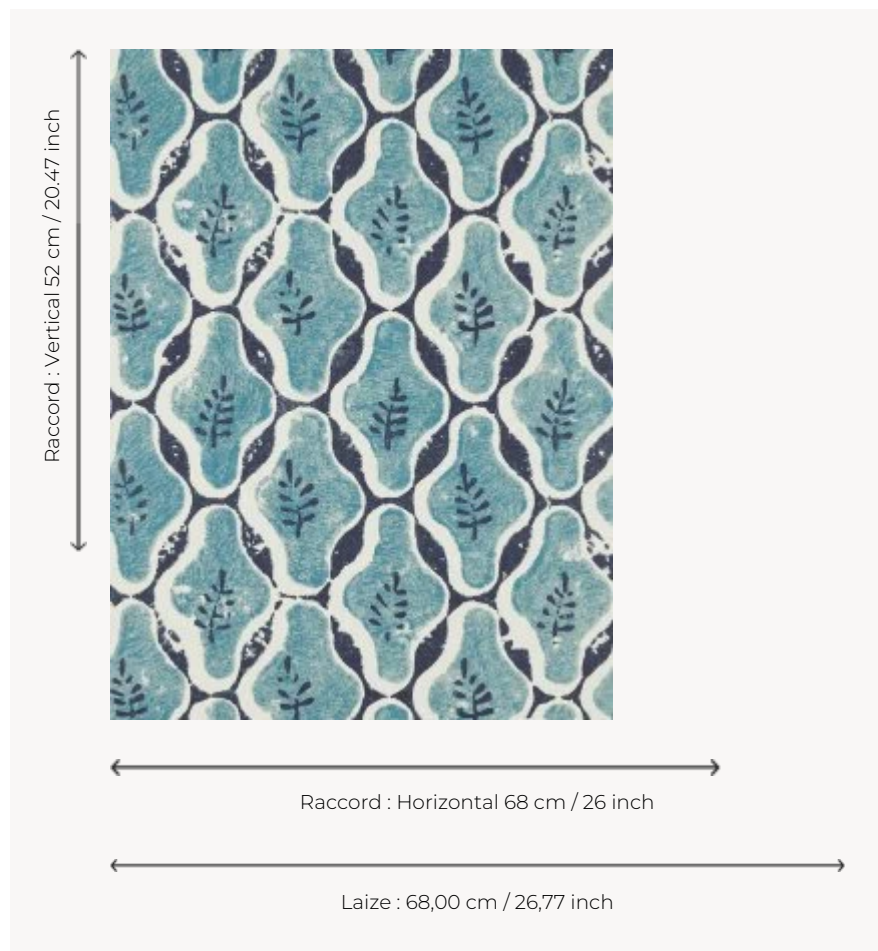

FP778004 LUBERON

Réinterprétation contemporaine de la couverture d'un carnet ancien conservé à la bibliothèque de l'université de Washington, LUBERON est à la fois géométrique et végétal. Un parfait écho aux tomettes provençales.

FP778004 - Mediterranee

Pierre Frey

TYPE	Papier peints imprimés petites largeurs
UNITÉ DE VENTE	Disponible au rouleau de 10,05 mts
SUPPORT	INTISSE
COMPOSITION	-
LAIZE	68 cm / 26,77 inch
RACCORD	H: 68 cm - 26,00 inch V: 52 cm - 20,47 inch Raccord sauté
POIDS	175 gr / m ²
ENTRETIEN	
EMARGEMENT	Emargé
POSE/DÉPOSE	Encoller le mur Arrachable à sec
CERTIFICATIONS	EUROCLASS B-s1,d0 ASTM E84 Class A
NOTES	Bonne solidité à la lumière Décor imprimé en technique traditionnelle