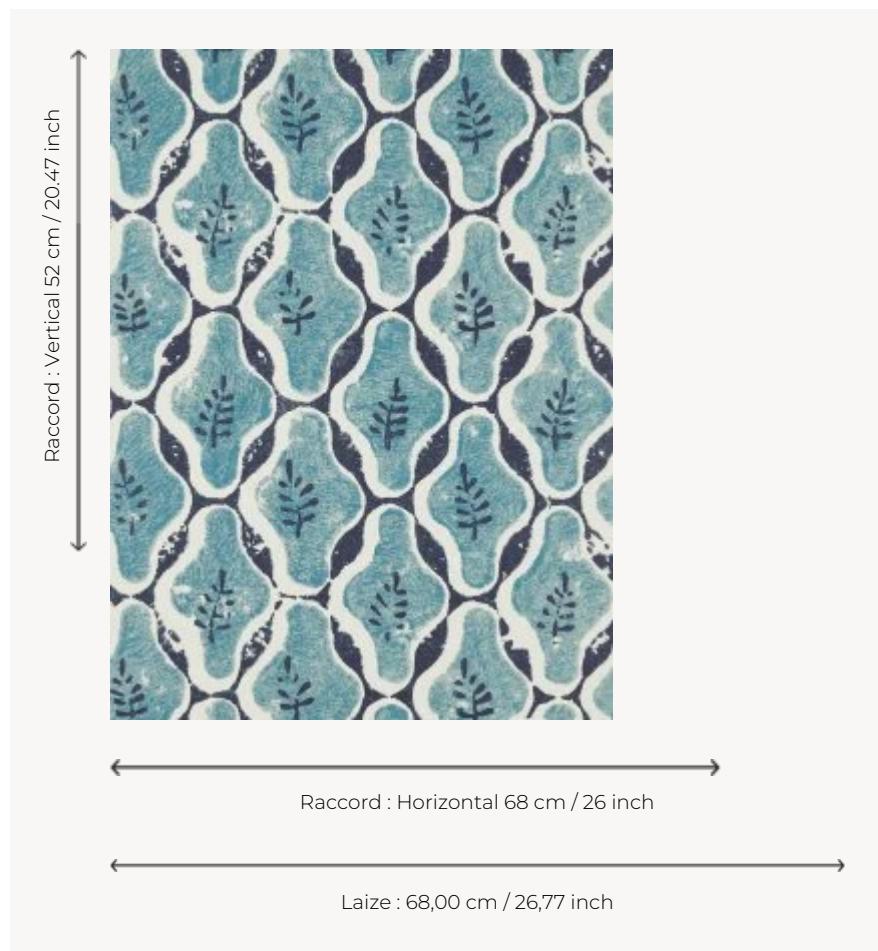

FP778004 LUBERON

Réinterprétation contemporaine de la couverture d'un carnet ancien conservé à la bibliothèque de l'université de Washington, LUBERON est à la fois géométrique et végétal. Un parfait écho aux tomettes provençales.

FP778004 - Mediterranee

Pierre Frey

TYPE	Papier peints imprimés petites largeurs
UNITÉ DE VENTE	Disponible au rouleau de 10,05 mts
SUPPORT	INTISSE
COMPOSITION	-
LAIZE	68 cm / 26,77 inch
RACCORD	H: 68 cm - 26,00 inch V: 52 cm - 20,47 inch Raccord sauté
POIDS	175 gr / m ²
ENTRETIEN	
EMARGEMENT	Emargé
POSE/DÉPOSE	Encoller le mur Arrachable à sec
CERTIFICATIONS	EUROCLASS B-s1,d0 ASTM E84 Class A
NOTES	Bonne solidité à la lumière Décor imprimé en technique traditionnelle