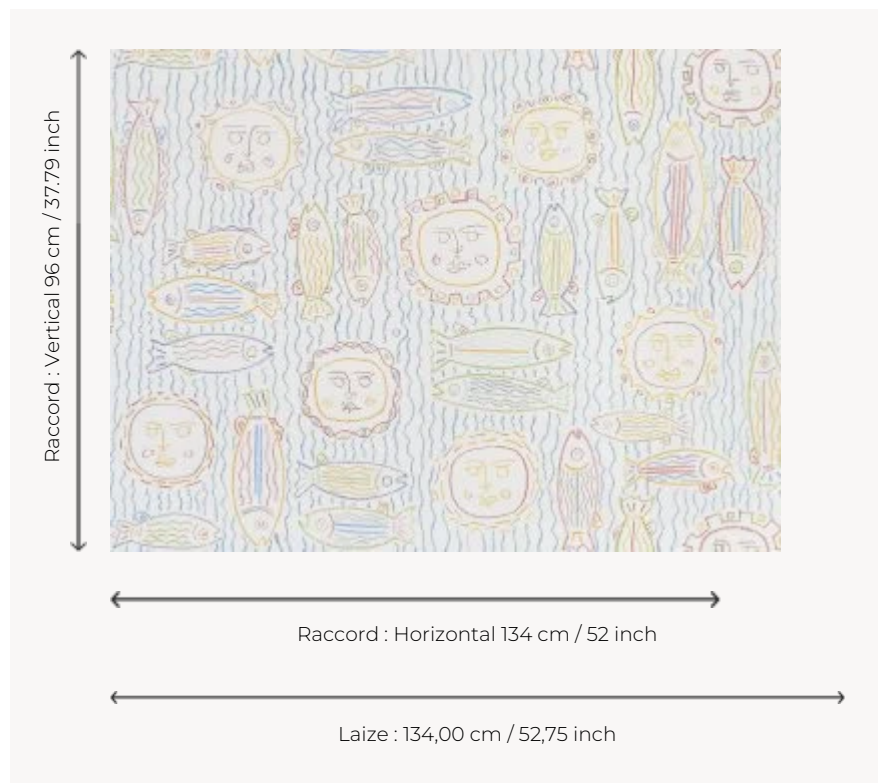

FP779001 CALANQUES

L'imprimé CALANQUES dessiné à quatre mains par les céramistes de l'Atelier Buffile exprime leur vision personnelle et artistique de la Côte d'Azur. Le graphisme des motifs aux traits légers spontanés et colorés n'est pas sans évoquer le travail de leur aïeul créateur de l'atelier dans les années 50.

FP779001 - Mediterranee

Pierre Frey

TYPE	Papiers peints imprimés grande largeur
ARTISTE	Atelier Buffile
UNITÉ DE VENTE	Disponible au mètre
SUPPORT	INTISSE
COMPOSITION	-
LAIZE	134 cm / 52,75 inch
RACCORD	H: 134 cm - 52,00 inch V: 96 cm - 37,79 inch Raccord sauté
POIDS	185 gr / m ²
ENTRETIEN	
EMARGEMENT	Pré-émarginé
POSE/DÉPOSE	Encoller le mur Pelable à sec
CERTIFICATIONS	EUROCLASS B-s1,d0 ASTM E84 Class A
NOTES	Bonne solidité à la lumière
INFORMATIONS	Utiliser les repères pour faire le raccord lors de la pose. Pose en double coupe

1 Couleurs

FP779001
Mediterranee