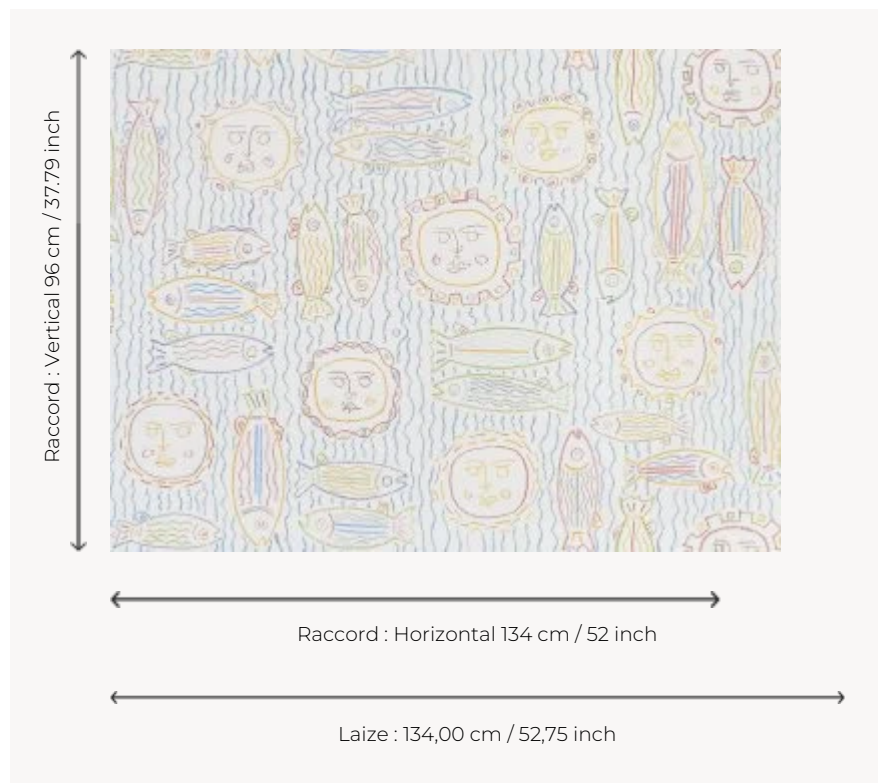

FP779001 CALANQUES

L'imprimé CALANQUES dessiné à quatre mains par les céramistes de l'Atelier Buffile exprime leur vision personnelle et artistique de la Côte d'Azur. Le graphisme des motifs aux traits légers spontanés et colorés n'est pas sans évoquer le travail de leur aïeul créateur de l'atelier dans les années 50.

FP779001 - Mediterranee

Pierre Frey

TYPE	Papiers peints imprimés grande largeur
ARTISTE	Atelier Buffile
UNITÉ DE VENTE	Disponible au mètre
SUPPORT	INTISSE
COMPOSITION	-
LAIZE	134 cm / 52,75 inch
RACCORD	H: 134 cm - 52,00 inch V: 96 cm - 37,79 inch Raccord sauté
POIDS	185 gr / m ²
ENTRETIEN	
EMARGEMENT	Pré-émargé
POSE/DÉPOSE	Encoller le mur Pelable à sec
CERTIFICATIONS	EUROCLASS B-s1,d0 ASTM E84 Class A
NOTES	Bonne solidité à la lumière
INFORMATIONS	Utiliser les repères pour faire le raccord lors de la pose. Pose en double coupe

1 Couleurs

FP779001
Mediterranee