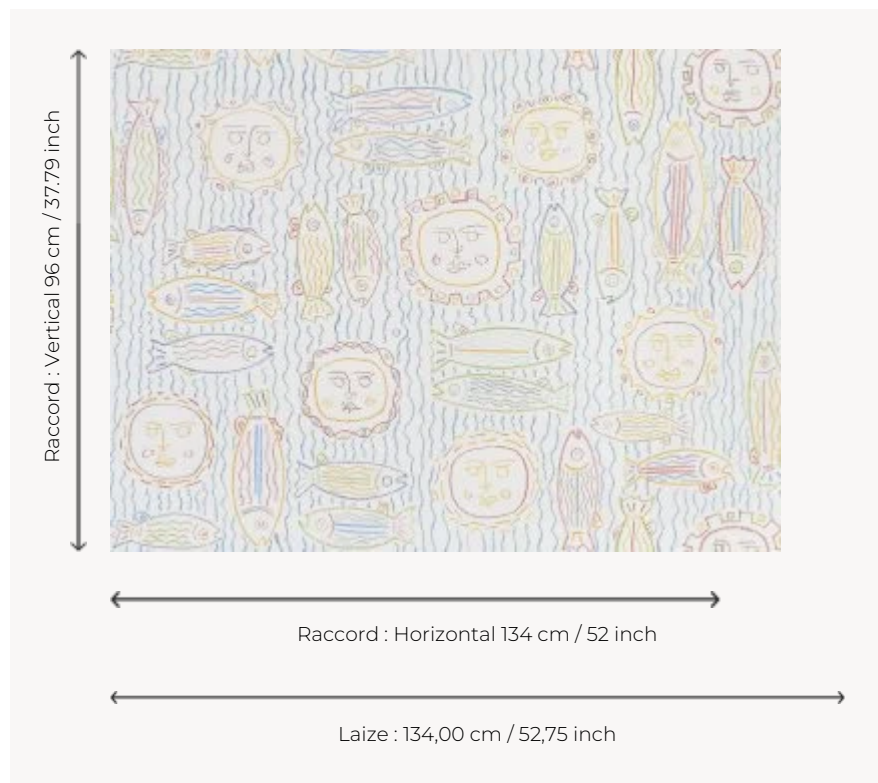

FP779001 CALANQUES

L'imprimé CALANQUES dessiné à quatre mains par les céramistes de l'Atelier Buffile exprime leur vision personnelle et artistique de la Côte d'Azur. Le graphisme des motifs aux traits légers spontanés et colorés n'est pas sans évoquer le travail de leur aïeul créateur de l'atelier dans les années 50.

FP779001 - Mediterranee

Pierre Frey

TYPE	Papiers peints imprimés grande largeur
ARTISTE	Atelier Buffile
UNITÉ DE VENTE	Disponible au mètre
SUPPORT	INTISSE
COMPOSITION	-
LAIZE	134 cm / 52,75 inch
RACCORD	H: 134 cm - 52,00 inch V: 96 cm - 37,79 inch Raccord sauté
POIDS	185 gr / m ²
ENTRETIEN	
EMARGEMENT	Pré-émargé
POSE/DÉPOSE	Encoller le mur Pelable à sec
CERTIFICATIONS	EUROCLASS B-s1,d0 ASTM E84 Class A
NOTES	Bonne solidité à la lumière
INFORMATIONS	Utiliser les repères pour faire le raccord lors de la pose. Pose en double coupe

1 Couleurs

FP779001
Mediterranee