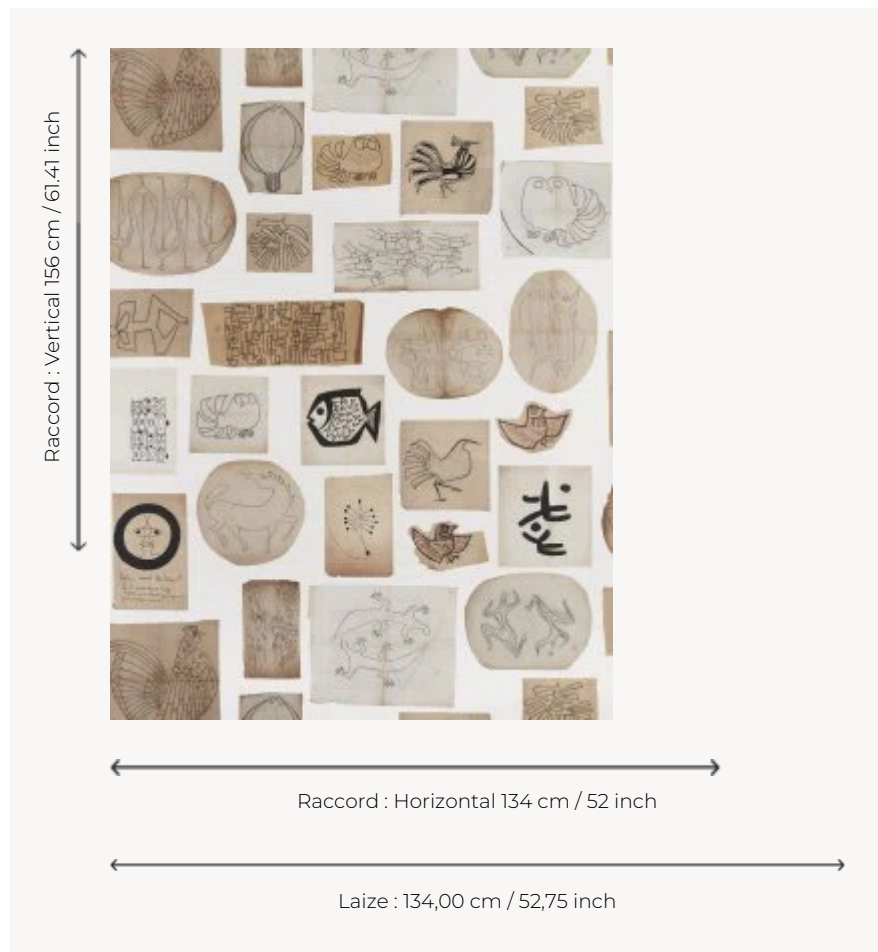

## FP780001 ATELIER JEAN

Composition reproduisant à l'identique les dessins créés par Jean Buffile dans les années 50 pour décorer ses collections de céramiques. Les calques et croquis préliminaires conservés depuis lors par l'Atelier Buffile évoquent des oiseaux, poissons, silhouettes et assemblages géométriques. La version bleue de Prusse fait allusion aux images monochromes obtenues artisanalement grâce à l'ancien procédé photographique du cyanotype.

### Pierre Frey

<b>TYPE</b>	Papiers peints imprimés grande largeur
<b>ARTISTE</b>	Atelier Buffile
<b>UNITÉ DE VENTE</b>	Disponible au mètre
<b>SUPPORT</b>	INTISSE
<b>COMPOSITION</b>	-
<b>LAIZE</b>	134 cm / 52,75 inch
<b>RACCORD</b>	H: 134 cm - 52,00 inch V: 156 cm - 61,41 inch Raccord sauté
<b>POIDS</b>	185 gr / m <sup>2</sup>
<b>ENTRETIEN</b>	
<b>EMARGEMENT</b>	Pré-émarginé
<b>POSE/DÉPOSE</b>	Encoller le mur Pelable à sec
<b>CERTIFICATIONS</b>	EUROCLASS B-s1,d0 ASTM E84 Class A
<b>NOTES</b>	Bonne solidité à la lumière
<b>INFORMATIONS</b>	Utiliser les repères pour faire le raccord lors de la pose. Pose en double coupe

## 2 Couleurs

FP780001  
Craft

FP780002  
Bleu