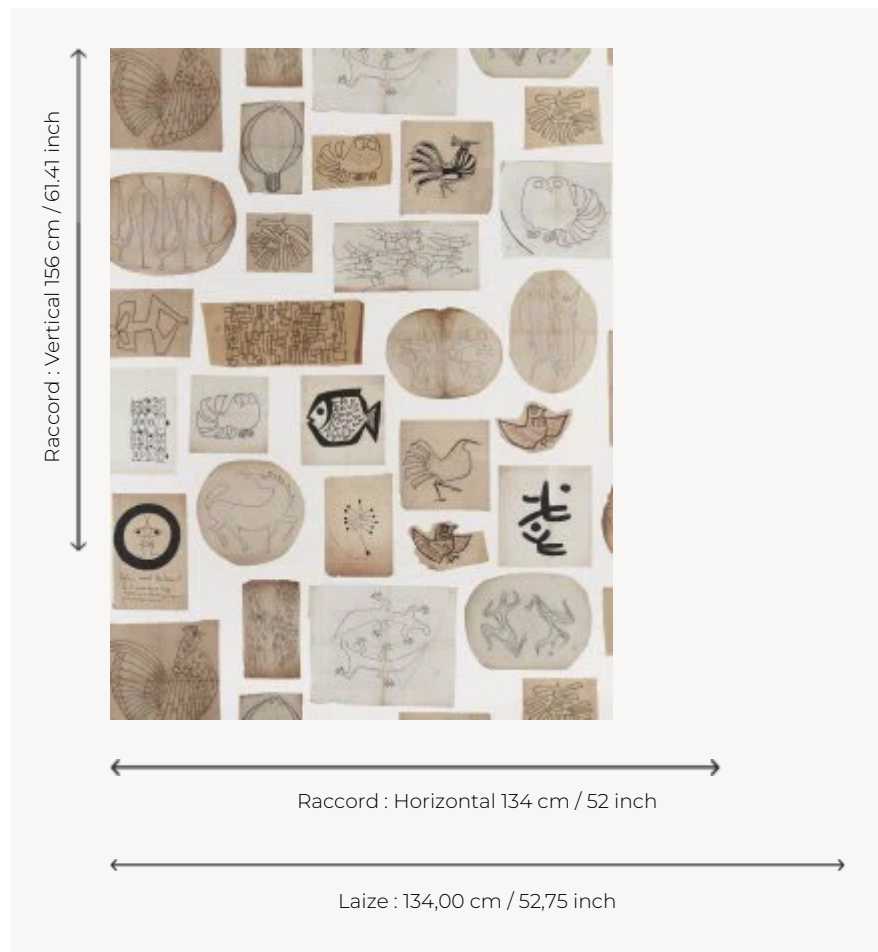

FP780001 ATELIER JEAN

Composition reproduisant à l'identique les dessins créés par Jean Buffile dans les années 50 pour décorer ses collections de céramiques. Les calques et croquis préliminaires conservés depuis lors par l'Atelier Buffile évoquent des oiseaux, poissons, silhouettes et assemblages géométriques. La version bleue de Prusse fait allusion aux images monochromes obtenues artisanalement grâce à l'ancien procédé photographique du cyanotype.

FP780001 - Craft

Pierre Frey

TYPE	Papiers peints imprimés grande largeur
ARTISTE	Atelier Buffile
UNITÉ DE VENTE	Disponible au mètre
SUPPORT	INTISSE
COMPOSITION	-
LAIZE	134 cm / 52,75 inch
RACCORD	H: 134 cm - 52,00 inch V: 156 cm - 61,41 inch Raccord sauté
POIDS	185 gr / m²
ENTRETIEN	
EMARGEMENT	Pré-émarginé
POSE/DÉPOSE	Encoller le mur Pelable à sec
CERTIFICATIONS	EUROCLASS B-s1,d0 ASTM E84 Class A
NOTES	Bonne solidité à la lumière
INFORMATIONS	Utiliser les repères pour faire le raccord lors de la pose. Pose en double coupe