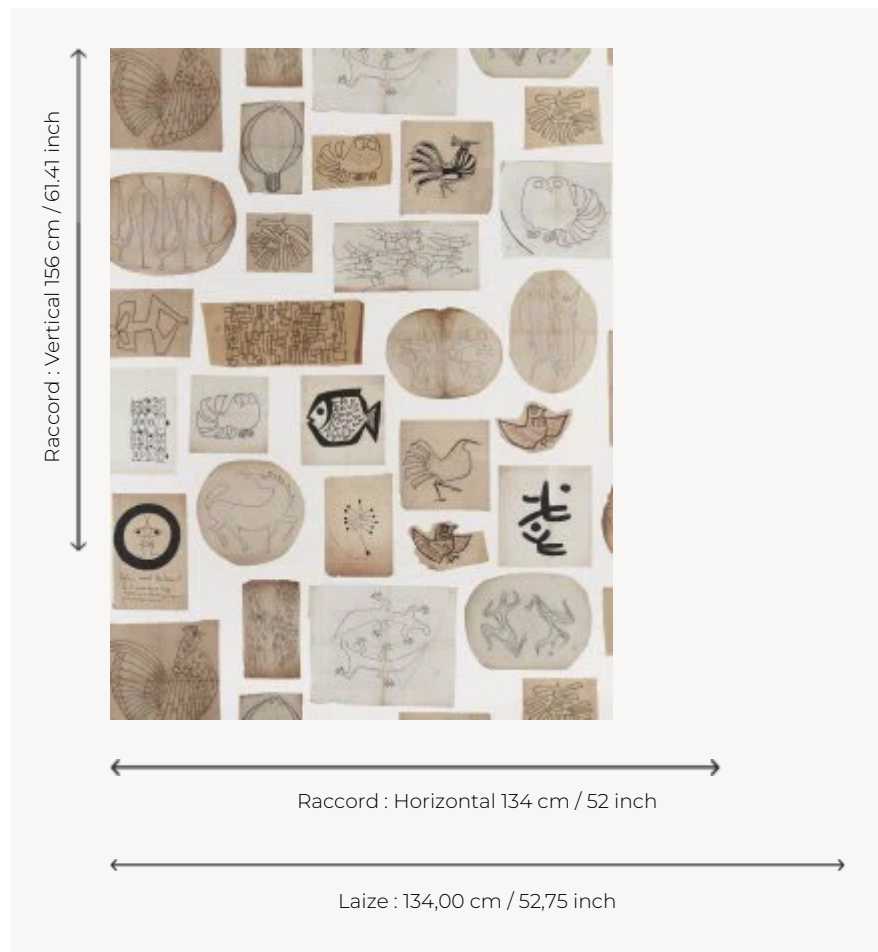

FP780001 ATELIER JEAN

Composition reproduisant à l'identique les dessins créés par Jean Buffile dans les années 50 pour décorer ses collections de céramiques. Les calques et croquis préliminaires conservés depuis lors par l'Atelier Buffile évoquent des oiseaux, poissons, silhouettes et assemblages géométriques. La version bleue de Prusse fait allusion aux images monochromes obtenues artisanalement grâce à l'ancien procédé photographique du cyanotype.

FP780001 - Craft

Pierre Frey

TYPE	Papiers peints imprimés grande largeur
ARTISTE	Atelier Buffile
UNITÉ DE VENTE	Disponible au mètre
SUPPORT	INTISSE
COMPOSITION	-
LAIZE	134 cm / 52,75 inch
RACCORD	H: 134 cm - 52,00 inch V: 156 cm - 61,41 inch Raccord sauté
POIDS	185 gr / m ²
ENTRETIEN	
EMARGEMENT	Pré-émarginé
POSE/DÉPOSE	Encoller le mur Pelable à sec
CERTIFICATIONS	EUROCLASS B-s1,d0 ASTM E84 Class A
NOTES	Bonne solidité à la lumière
INFORMATIONS	Utiliser les repères pour faire le raccord lors de la pose. Pose en double coupe

2 Couleurs

FP780001
Craft

FP780002
Bleu