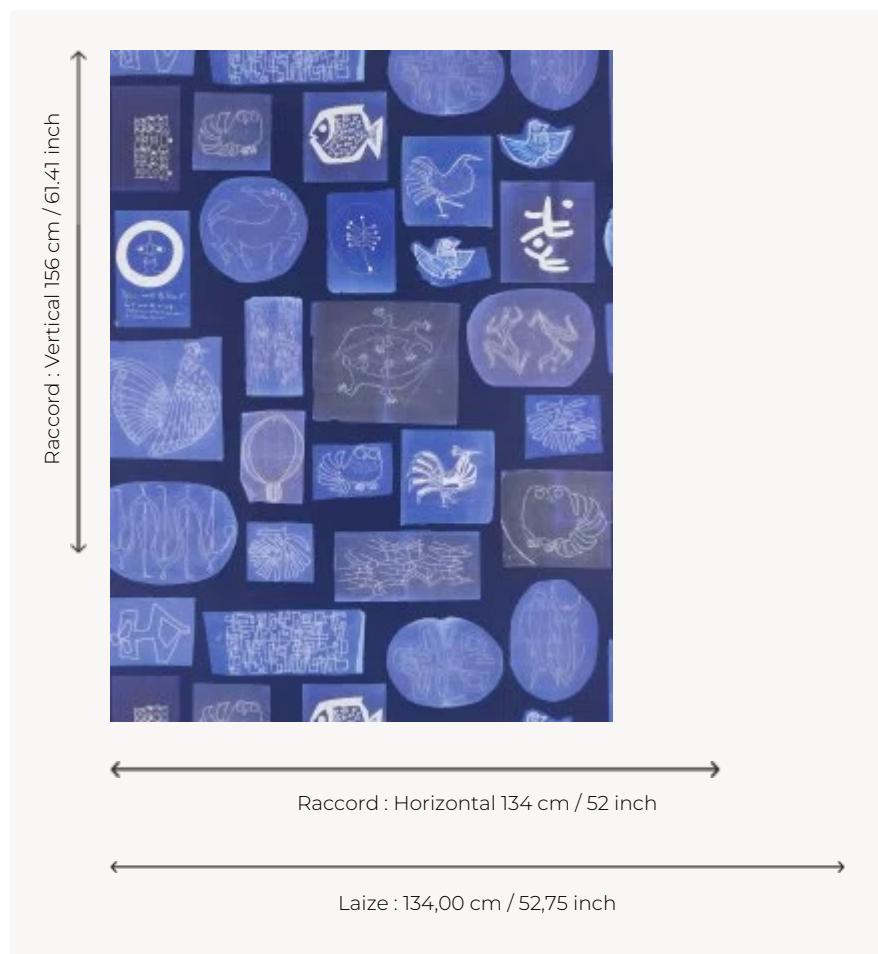

FP780002 ATELIER JEAN

Composition reproduisant à l'identique les dessins créés par Jean Buffile dans les années 50 pour décorer ses collections de céramiques. Les calques et croquis préliminaires conservés depuis lors par l'Atelier Buffile évoquent des oiseaux, poissons, silhouettes et assemblages géométriques. La version bleue de Prusse fait allusion aux images monochromes obtenues artisanalement grâce à l'ancien procédé photographique du cyanotype.

FP780002 - Bleu

Pierre Frey

TYPE	Papiers peints imprimés grande largeur
ARTISTE	Atelier Buffile
UNITÉ DE VENTE	Disponible au mètre
SUPPORT	INTISSE
COMPOSITION	-
LAIZE	134 cm / 52,75 inch
RACCORD	H: 134 cm - 52,00 inch V: 156 cm - 61,41 inch Raccord sauté
POIDS	185 gr / m ²
ENTRETIEN	
EMARGEMENT	Pré-émarginé
POSE/DÉPOSE	Encoller le mur Pelable à sec
CERTIFICATIONS	EUROCLASS B-s1,d0 ASTM E84 Class A
NOTES	Bonne solidité à la lumière
INFORMATIONS	Utiliser les repères pour faire le raccord lors de la pose. Pose en double coupe

2 Couleurs

FP780001
Craft

FP780002
Bleu