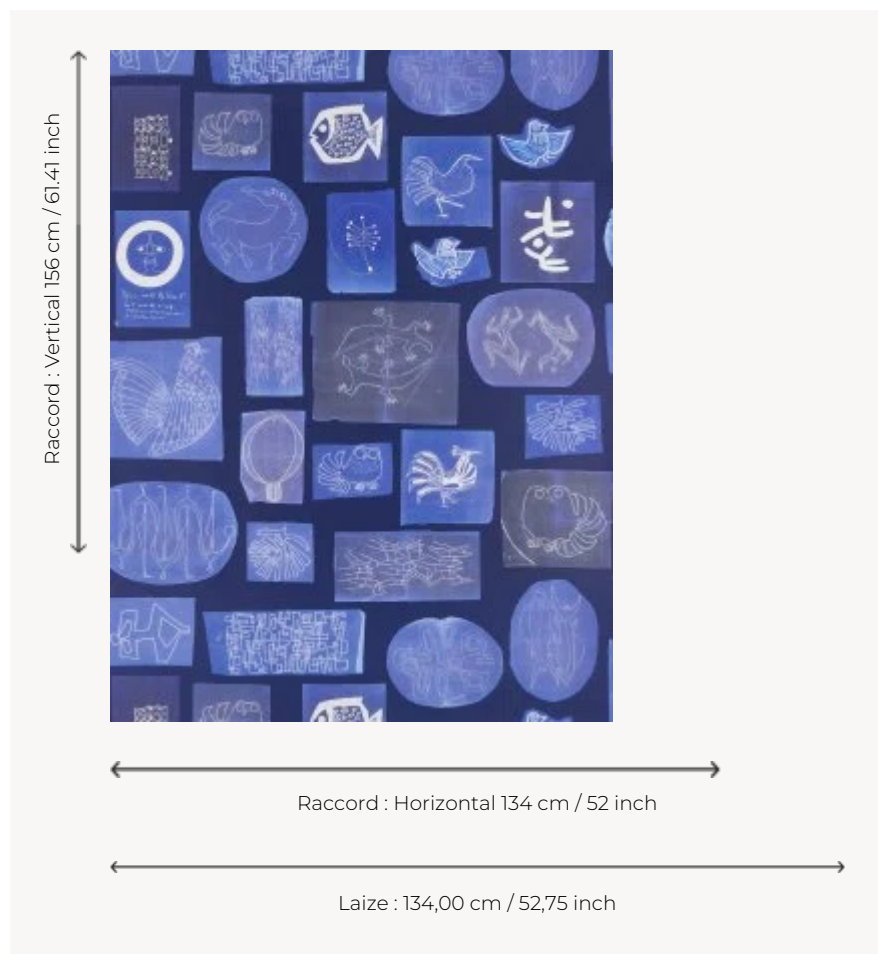

FP780002 ATELIER JEAN

Composition reproduisant à l'identique les dessins créés par Jean Buffile dans les années 50 pour décorer ses collections de céramiques. Les calques et croquis préliminaires conservés depuis lors par l'Atelier Buffile évoquent des oiseaux, poissons, silhouettes et assemblages géométriques. La version bleue de Prusse fait allusion aux images monochromes obtenues artisanalement grâce à l'ancien procédé photographique du cyanotype.

FP780002 - Bleu

Pierre Frey

TYPE	Papiers peints imprimés grande largeur
ARTISTE	Atelier Buffile
UNITÉ DE VENTE	Disponible au mètre
SUPPORT	INTISSE
COMPOSITION	-
LAIZE	134 cm / 52,75 inch
RACCORD	H: 134 cm - 52,00 inch V: 156 cm - 61,41 inch Raccord sauté
POIDS	185 gr / m ²
ENTRETIEN	
EMARGEMENT	Pré-émargé
POSE/DÉPOSE	Encoller le mur Pelable à sec
CERTIFICATIONS	EUROCLASS B-s1,d0 ASTM E84 Class A
NOTES	Bonne solidité à la lumière
INFORMATIONS	Utiliser les repères pour faire le raccord lors de la pose. Pose en double coupe

2 Couleurs

FP780001
Craft

FP780002
Bleu