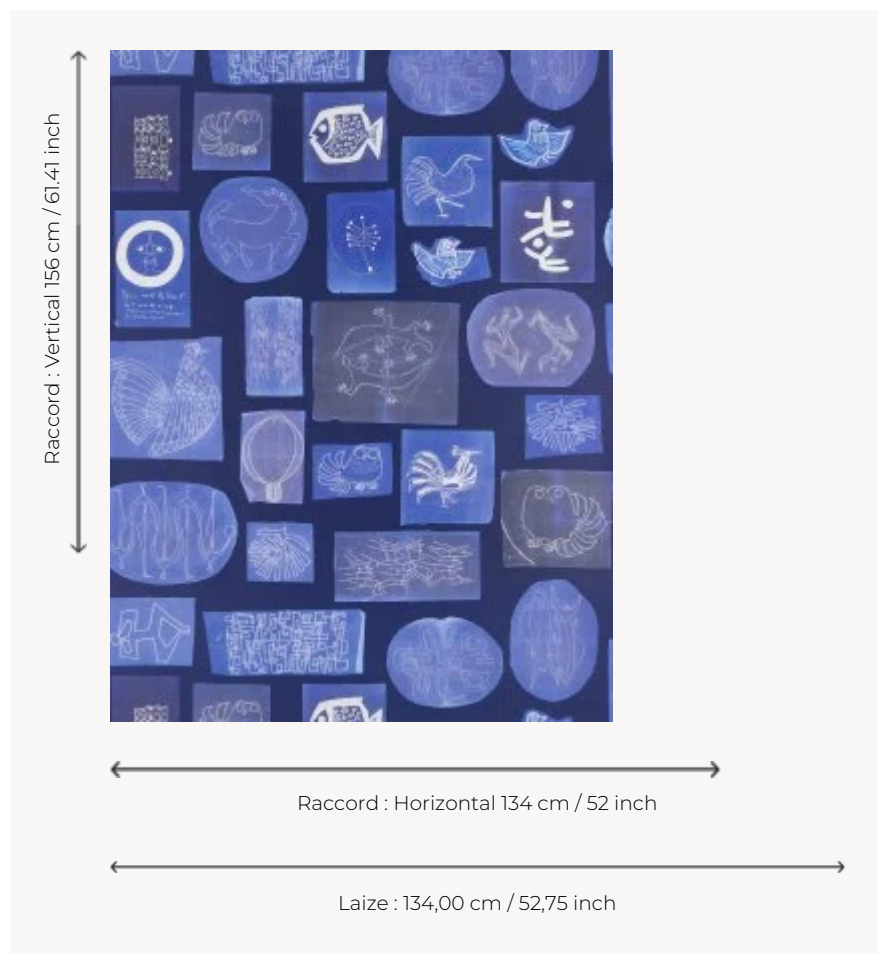

FP780002 ATELIER JEAN

Composition reproduisant à l'identique les dessins créés par Jean Buffile dans les années 50 pour décorer ses collections de céramiques. Les calques et croquis préliminaires conservés depuis lors par l'Atelier Buffile évoquent des oiseaux, poissons, silhouettes et assemblages géométriques. La version bleue de Prusse fait allusion aux images monochromes obtenues artisanalement grâce à l'ancien procédé photographique du cyanotype.

FP780002 - Bleu

Pierre Frey

TYPE	Papiers peints imprimés grande largeur
ARTISTE	Atelier Buffile
UNITÉ DE VENTE	Disponible au mètre
SUPPORT	INTISSE
COMPOSITION	-
LAIZE	134 cm / 52,75 inch
RACCORD	H: 134 cm - 52,00 inch V: 156 cm - 61,41 inch Raccord sauté
POIDS	185 gr / m ²
ENTRETIEN	
EMARGEMENT	Pré-émarginé
POSE/DÉPOSE	Encoller le mur Pelable à sec
CERTIFICATIONS	EUROCLASS B-s1,d0 ASTM E84 Class A
NOTES	Bonne solidité à la lumière
INFORMATIONS	Utiliser les repères pour faire le raccord lors de la pose. Pose en double coupe

2 Couleurs

FP780001
Craft

FP780002
Bleu