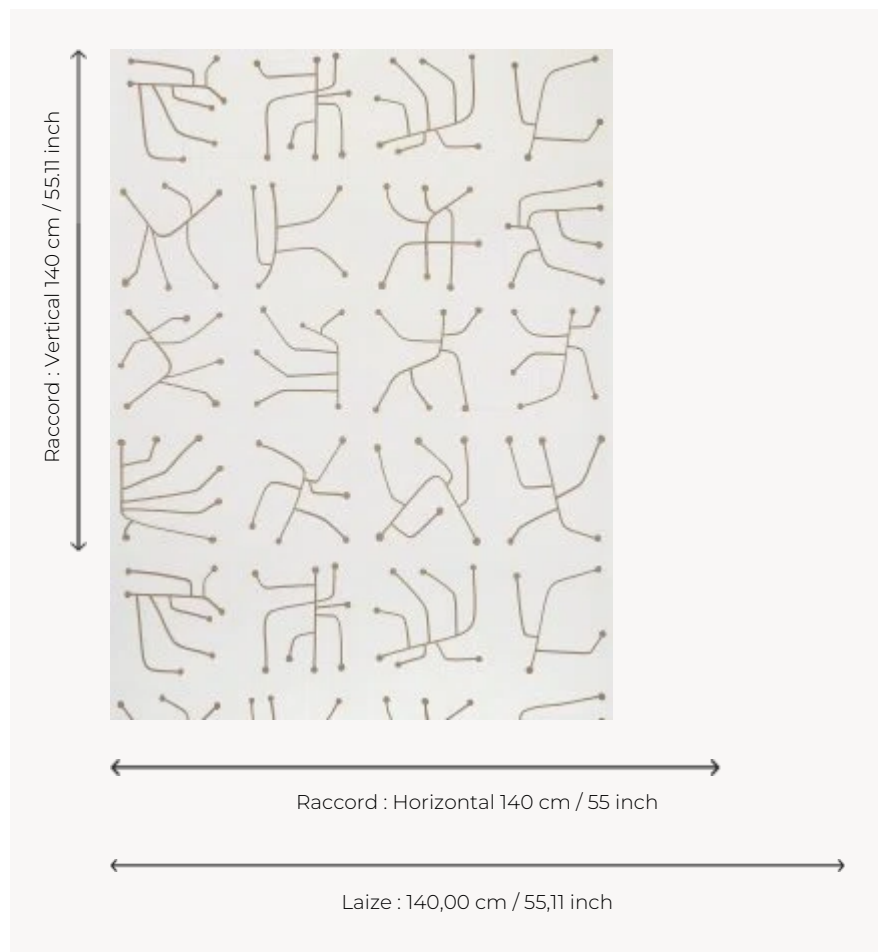

FP782001 VRILLETTE

VRILLETTE fait penser à un alphabet fantaisiste. Ses caractères oniriques sont une interprétation poétique des traces creusées dans le bois par l'insecte du même nom. Dessinés dans les années 50, les motifs sont issus des archives de l'Atelier Buffile d'Aix en Provence où se succèdent trois générations de céramistes passionnés depuis 1945.

FP782001 - Dune

Pierre Frey

TYPE	Papiers peints imprimés grande largeur
ARTISTE	Atelier Buffile
UNITÉ DE VENTE	Disponible au mètre
SUPPORT	INTISSE
COMPOSITION	-
LAIZE	140 cm / 55,11 inch
RACCORD	H: 140 cm - 55,00 inch V: 140 cm - 55,11 inch Raccord droit
POIDS	185 gr / m ²
ENTRETIEN	
EMARGEMENT	Emargé
POSE/DÉPOSE	Encoller le mur Arrachable à sec
CERTIFICATIONS	EUROCLASS B-s1,d0 ASTM E84 Class A
NOTES	Bonne solidité à la lumière

2 Couleurs

FP782001
Dune

FP782002
Charbon