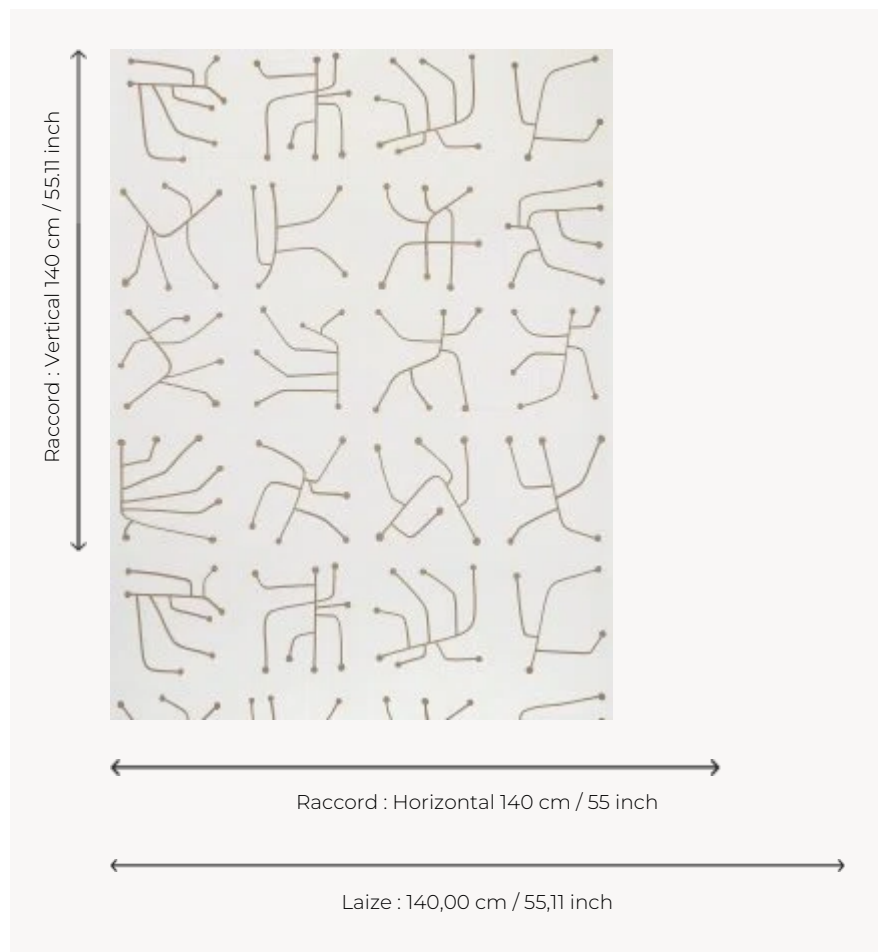

FP782001 VRILLETTE

VRILLETTE fait penser à un alphabet fantaisiste. Ses caractères oniriques sont une interprétation poétique des traces creusées dans le bois par l'insecte du même nom. Dessinés dans les années 50, les motifs sont issus des archives de l'Atelier Buffile d'Aix en Provence où se succèdent trois générations de céramistes passionnés depuis 1945.

FP782001 - Dune

Pierre Frey

TYPE	Papiers peints imprimés grande largeur
ARTISTE	Atelier Buffile
UNITÉ DE VENTE	Disponible au mètre
SUPPORT	INTISSE
COMPOSITION	-
LAIZE	140 cm / 55,11 inch
RACCORD	H: 140 cm - 55,00 inch V: 140 cm - 55,11 inch Raccord droit
POIDS	185 gr / m²
ENTRETIEN	
EMARGEMENT	Emargé
POSE/DÉPOSE	Encoller le mur Arrachable à sec
CERTIFICATIONS	EUROCLASS B-s1,d0 ASTM E84 Class A
NOTES	Bonne solidité à la lumière