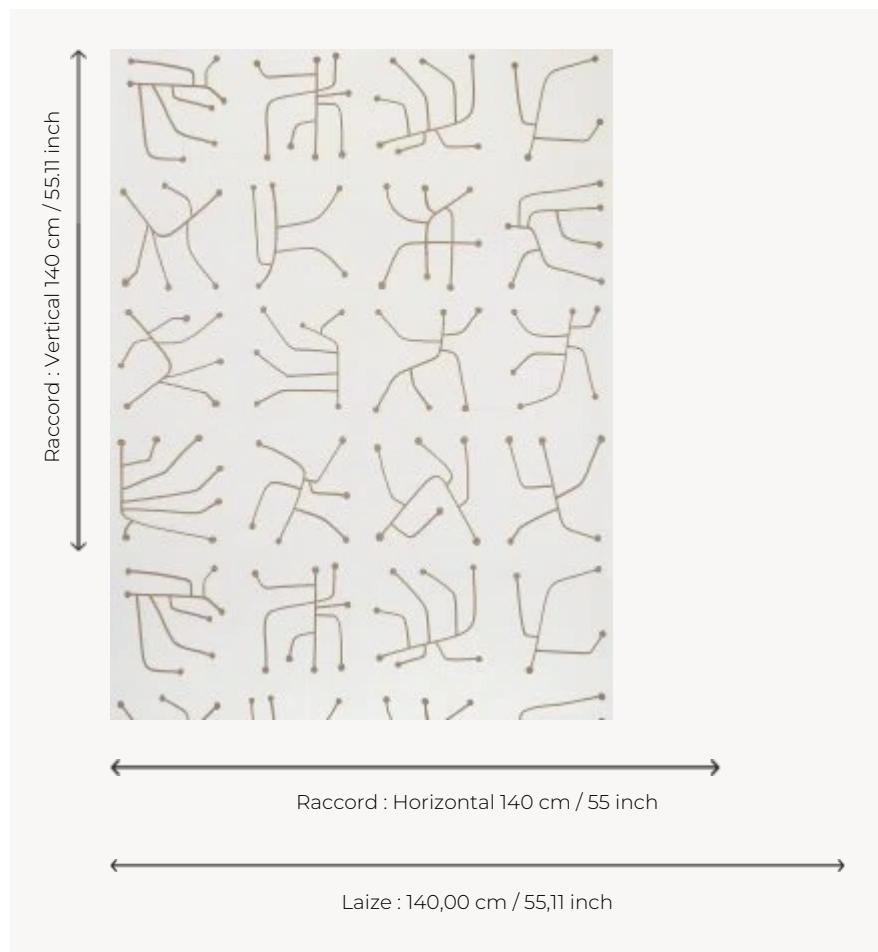

FP782001 VRILLETTE

VRILLETTE fait penser à un alphabet fantaisiste. Ses caractères oniriques sont une interprétation poétique des traces creusées dans le bois par l'insecte du même nom. Dessinés dans les années 50, les motifs sont issus des archives de l'Atelier Buffile d'Aix en Provence où se succèdent trois générations de céramistes passionnés depuis 1945.

FP782001 - Dune

Pierre Frey

TYPE	Papiers peints imprimés grande largeur
ARTISTE	Atelier Buffile
UNITÉ DE VENTE	Disponible au mètre
SUPPORT	INTISSE
COMPOSITION	-
LAIZE	140 cm / 55,11 inch
RACCORD	H: 140 cm - 55,00 inch V: 140 cm - 55,11 inch Raccord droit
POIDS	185 gr / m ²
ENTRETIEN	
EMARGEMENT	Emargé
POSE/DÉPOSE	Encoller le mur Arrachable à sec
CERTIFICATIONS	EUROCLASS B-s1,d0 ASTM E84 Class A
NOTES	Bonne solidité à la lumière

2 Couleurs

FP782001
Dune

FP782002
Charbon