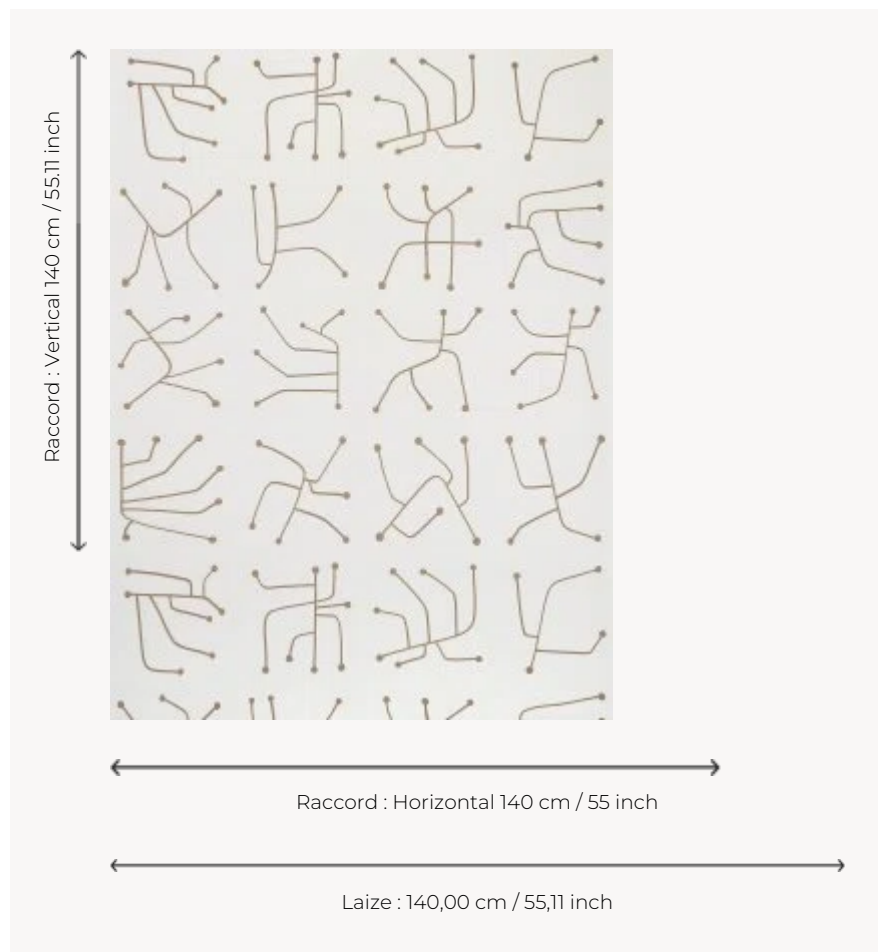

## FP782001 VRILLETTE

VRILLETTE fait penser à un alphabet fantaisiste. Ses caractères oniriques sont une interprétation poétique des traces creusées dans le bois par l'insecte du même nom. Dessinés dans les années 50, les motifs sont issus des archives de l'Atelier Buffile d'Aix en Provence où se succèdent trois générations de céramistes passionnés depuis 1945.

### Pierre Frey

<b>TYPE</b>	Papiers peints imprimés grande largeur
<b>ARTISTE</b>	Atelier Buffile
<b>UNITÉ DE VENTE</b>	Disponible au mètre
<b>SUPPORT</b>	INTISSE
<b>COMPOSITION</b>	-
<b>LAIZE</b>	140 cm / 55,11 inch
<b>RACCORD</b>	H: 140 cm - 55,00 inch V: 140 cm - 55,11 inch Raccord droit
<b>POIDS</b>	185 gr / m <sup>2</sup>
<b>ENTRETIEN</b>	
<b>EMARGEMENT</b>	Emargé
<b>POSE/DÉPOSE</b>	Encoller le mur Arrachable à sec
<b>CERTIFICATIONS</b>	EUROCLASS B-s1,d0 ASTM E84 Class A
<b>NOTES</b>	Bonne solidité à la lumière

## 2 Couleurs

FP782001  
Dune

FP782002  
Charbon