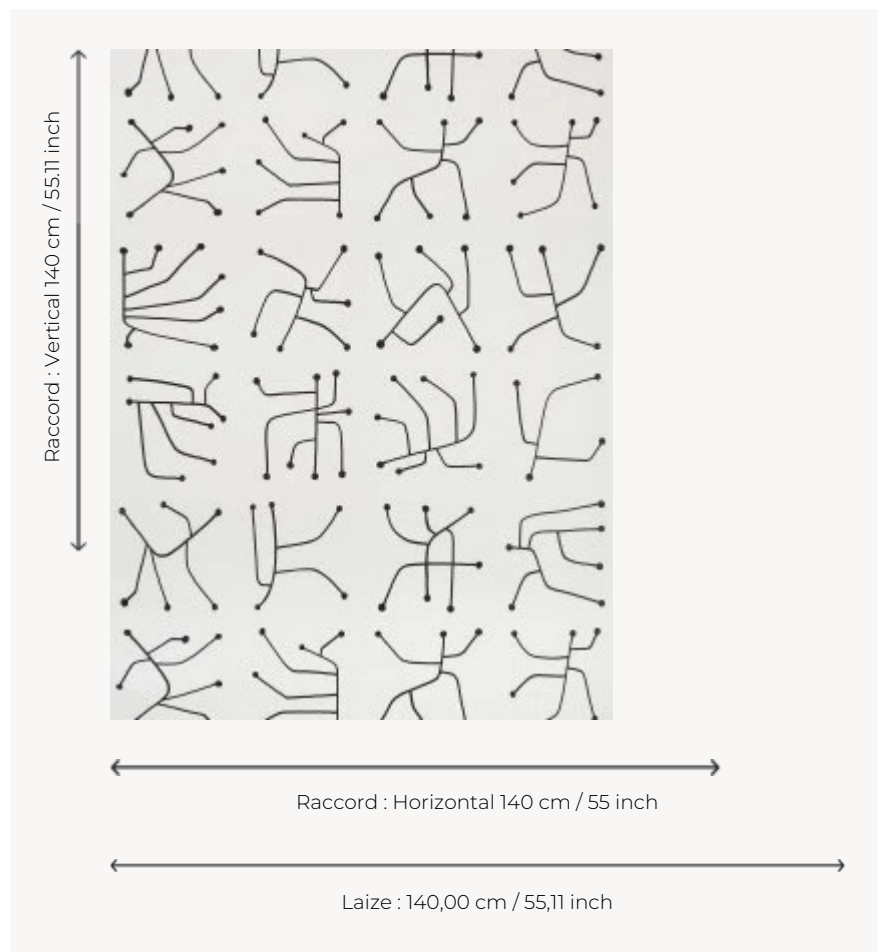

FP782002 VRILLETTE

VRILLETTE fait penser à un alphabet fantaisiste. Ses caractères oniriques sont une interprétation poétique des traces creusées dans le bois par l'insecte du même nom. Dessinés dans les années 50, les motifs sont issus des archives de l'Atelier Buffile d'Aix en Provence où se succèdent trois générations de céramistes passionnés depuis 1945.

FP782002 - Charbon

Pierre Frey

TYPE	Papiers peints imprimés grande largeur
ARTISTE	Atelier Buffile
UNITÉ DE VENTE	Disponible au mètre
SUPPORT	INTISSE
COMPOSITION	-
LAIZE	140 cm / 55,11 inch
RACCORD	H: 140 cm - 55,00 inch V: 140 cm - 55,11 inch Raccord droit
POIDS	185 gr / m²
ENTRETIEN	
EMARGEMENT	Emargé
POSE/DÉPOSE	Encoller le mur Arrachable à sec
CERTIFICATIONS	EUROCLASS B-s1,d0 ASTM E84 Class A
NOTES	Bonne solidité à la lumière