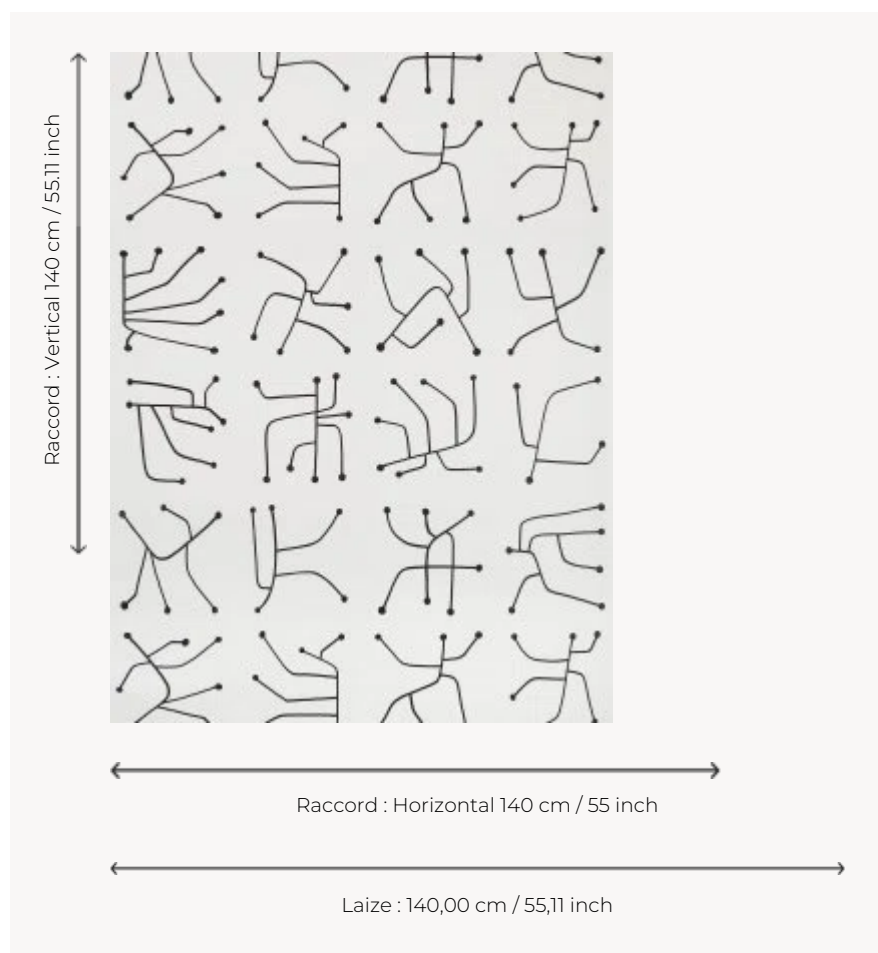

FP782002 VRILLETTE

VRILLETTE fait penser à un alphabet fantaisiste. Ses caractères oniriques sont une interprétation poétique des traces creusées dans le bois par l'insecte du même nom. Dessinés dans les années 50, les motifs sont issus des archives de l'Atelier Buffile d'Aix en Provence où se succèdent trois générations de céramistes passionnés depuis 1945.

FP782002 - Charbon

Pierre Frey

TYPE	Papiers peints imprimés grande largeur
ARTISTE	Atelier Buffile
UNITÉ DE VENTE	Disponible au mètre
SUPPORT	INTISSE
COMPOSITION	-
LAIZE	140 cm / 55,11 inch
RACCORD	H: 140 cm - 55,00 inch V: 140 cm - 55,11 inch Raccord droit
POIDS	185 gr / m ²
ENTRETIEN	
EMARGEMENT	Emargé
POSE/DÉPOSE	Encoller le mur Arrachable à sec
CERTIFICATIONS	EUROCLASS B-s1,d0 ASTM E84 Class A
NOTES	Bonne solidité à la lumière

2 Couleurs

FP782001
Dune

FP782002
Charbon