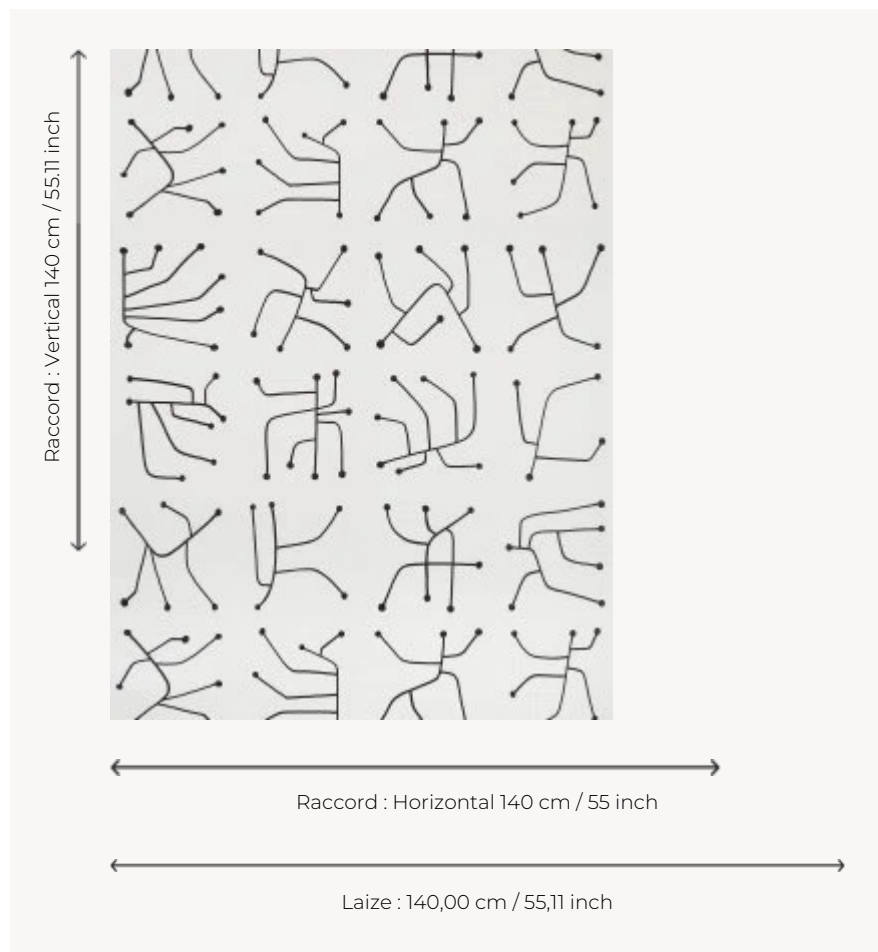

FP782002 VRILLETTE

VRILLETTE fait penser à un alphabet fantaisiste. Ses caractères oniriques sont une interprétation poétique des traces creusées dans le bois par l'insecte du même nom. Dessinés dans les années 50, les motifs sont issus des archives de l'Atelier Buffile d'Aix en Provence où se succèdent trois générations de céramistes passionnés depuis 1945.

FP782002 - Charbon

Pierre Frey

TYPE	Papiers peints imprimés grande largeur
ARTISTE	Atelier Buffile
UNITÉ DE VENTE	Disponible au mètre
SUPPORT	INTISSE
COMPOSITION	-
LAIZE	140 cm / 55,11 inch
RACCORD	H: 140 cm - 55,00 inch V: 140 cm - 55,11 inch Raccord droit
POIDS	185 gr / m²
ENTRETIEN	
EMARGEMENT	Emargé
POSE/DÉPOSE	Encoller le mur Arrachable à sec
CERTIFICATIONS	EUROCLASS B-s1,d0 ASTM E84 Class A
NOTES	Bonne solidité à la lumière