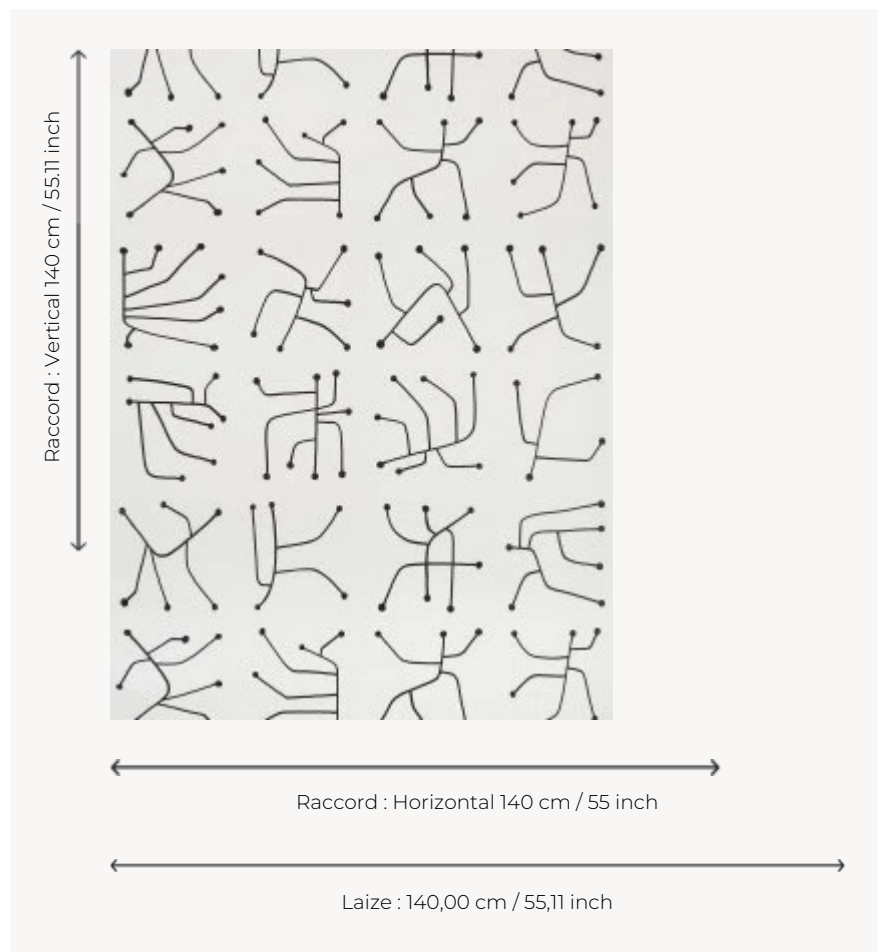

FP782002 VRILLETTE

VRILLETTE fait penser à un alphabet fantaisiste. Ses caractères oniriques sont une interprétation poétique des traces creusées dans le bois par l'insecte du même nom. Dessinés dans les années 50, les motifs sont issus des archives de l'Atelier Buffile d'Aix en Provence où se succèdent trois générations de céramistes passionnés depuis 1945.

FP782002 - Charbon

Pierre Frey

TYPE	Papiers peints imprimés grande largeur
ARTISTE	Atelier Buffile
UNITÉ DE VENTE	Disponible au mètre
SUPPORT	INTISSE
COMPOSITION	-
LAIZE	140 cm / 55,11 inch
RACCORD	H: 140 cm - 55,00 inch V: 140 cm - 55,11 inch Raccord droit
POIDS	185 gr / m ²
ENTRETIEN	
EMARGEMENT	Emargé
POSE/DÉPOSE	Encoller le mur Arrachable à sec
CERTIFICATIONS	EUROCLASS B-s1,d0 ASTM E84 Class A
NOTES	Bonne solidité à la lumière

2 Couleurs

FP782001
Dune

FP782002
Charbon