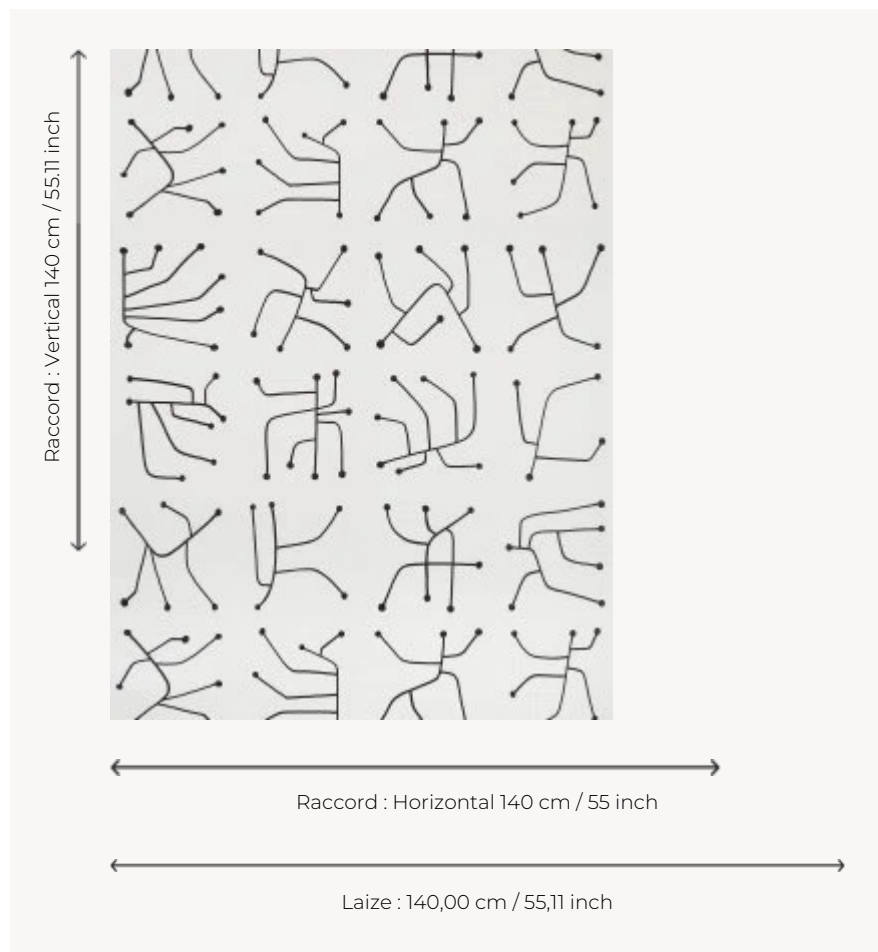

FP782002 VRILLETTE

VRILLETTE fait penser à un alphabet fantaisiste. Ses caractères oniriques sont une interprétation poétique des traces creusées dans le bois par l'insecte du même nom. Dessinés dans les années 50, les motifs sont issus des archives de l'Atelier Buffile d'Aix en Provence où se succèdent trois générations de céramistes passionnés depuis 1945.

FP782002 - Charbon

Pierre Frey

TYPE	Papiers peints imprimés grande largeur
ARTISTE	Atelier Buffile
UNITÉ DE VENTE	Disponible au mètre
SUPPORT	INTISSE
COMPOSITION	-
LAIZE	140 cm / 55,11 inch
RACCORD	H: 140 cm - 55,00 inch V: 140 cm - 55,11 inch Raccord droit
POIDS	185 gr / m ²
ENTRETIEN	
EMARGEMENT	Emargé
POSE/DÉPOSE	Encoller le mur Arrachable à sec
CERTIFICATIONS	EUROCLASS B-s1,d0 ASTM E84 Class A
NOTES	Bonne solidité à la lumière

2 Couleurs

FP782001
Dune

FP782002
Charbon