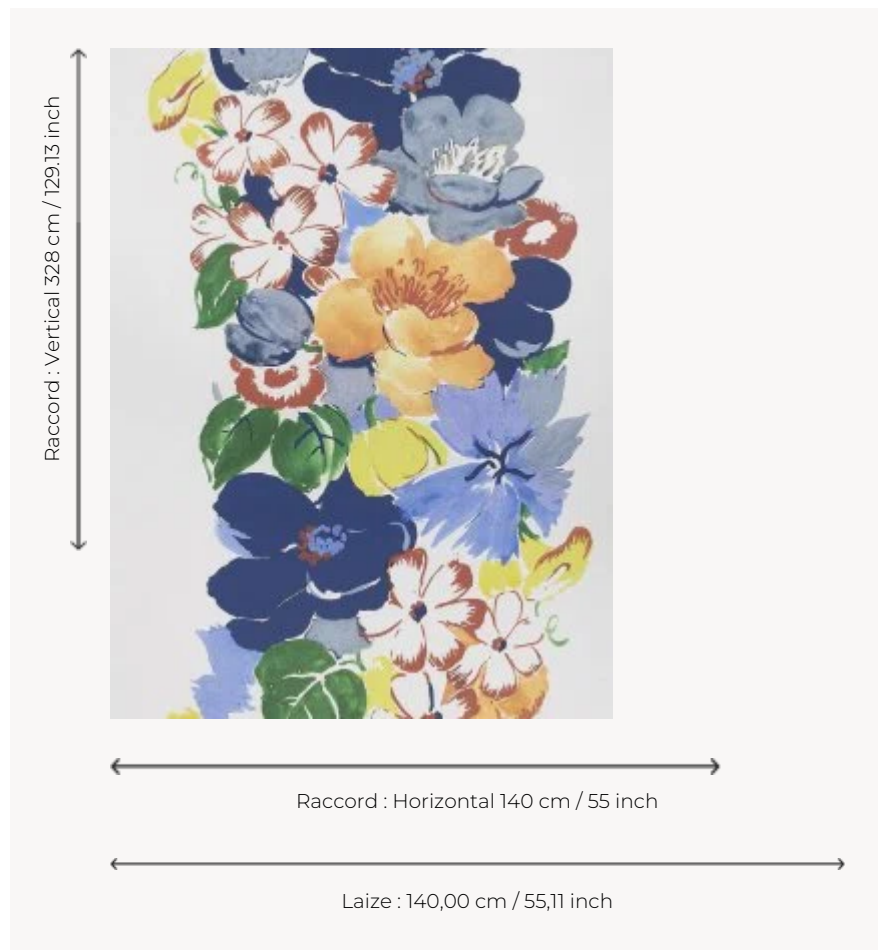

FP783001 GRASSE

Archive de la Maison Pierre Frey, ce ruban fleuri XXL fait écho aux parfums enivrants des fleurs de Grasse dans le sud de la France.

FP783001 - Mediterranee

Pierre Frey

TYPE	Papiers peints imprimés grande largeur
UNITÉ DE VENTE	Disponible au mètre
SUPPORT	INTISSE
COMPOSITION	-
LAIZE	140 cm / 55,11 inch
RACCORD	H: 140 cm - 55,00 inch V: 328 cm - 129,13 inch Raccord droit
POIDS	135 gr / m ²
ENTRETIEN	
EMARGEMENT	Emargé
POSE/DÉPOSE	Encoller le mur Arrachable à sec
CERTIFICATIONS	EUROCLASS B-s1,d0 ASTM E84 Class A
NOTES	Bonne solidité à la lumière

1 Couleurs

FP783001
Mediterranee