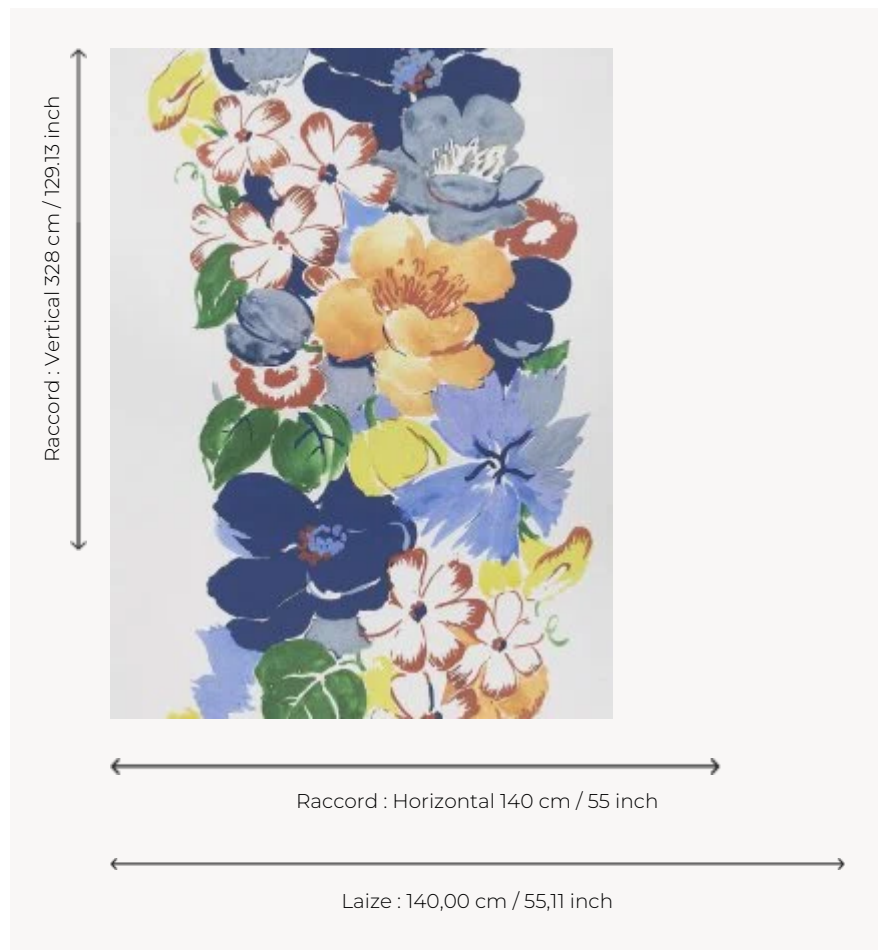

# FP783001 GRASSE

Archive de la Maison Pierre Frey, ce ruban fleuri XXL fait écho aux parfums enivrants des fleurs de Grasse dans le sud de la France.

## Pierre Frey

<b>TYPE</b>	Papiers peints imprimés grande largeur
<b>UNITÉ DE VENTE</b>	Disponible au mètre
<b>SUPPORT</b>	INTISSE
<b>COMPOSITION</b>	-
<b>LAIZE</b>	140 cm / 55,11 inch
<b>RACCORD</b>	H: 140 cm - 55,00 inch V: 328 cm - 129,13 inch Raccord droit
<b>POIDS</b>	135 gr / m <sup>2</sup>
<b>ENTRETIEN</b>	
<b>EMARGEMENT</b>	Emargé
<b>POSE/DÉPOSE</b>	Encoller le mur Arrachable à sec
<b>CERTIFICATIONS</b>	EUROCLASS B-s1,d0 ASTM E84 Class A
<b>NOTES</b>	Bonne solidité à la lumière

# 1 Couleurs

FP783001  
Mediterranee