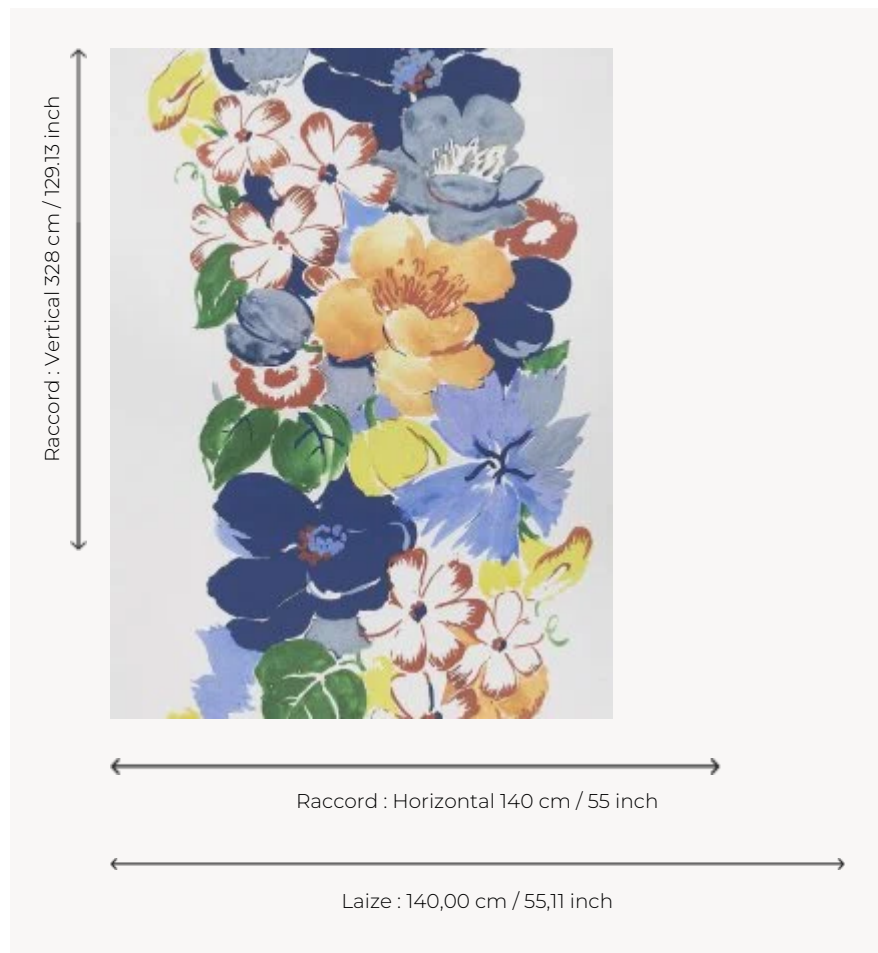

# FP783001 GRASSE

Archive de la Maison Pierre Frey, ce ruban fleuri XXL fait écho aux parfums enivrants des fleurs de Grasse dans le sud de la France.

## Pierre Frey

<b>TYPE</b>	Papiers peints imprimés grande largeur
<b>UNITÉ DE VENTE</b>	Disponible au mètre
<b>SUPPORT</b>	INTISSE
<b>COMPOSITION</b>	-
<b>LAIZE</b>	140 cm / 55,11 inch
<b>RACCORD</b>	H: 140 cm - 55,00 inch V: 328 cm - 129,13 inch Raccord droit
<b>POIDS</b>	135 gr / m <sup>2</sup>
<b>ENTRETIEN</b>	
<b>EMARGEMENT</b>	Emargé
<b>POSE/DÉPOSE</b>	Encoller le mur Arrachable à sec
<b>CERTIFICATIONS</b>	EUROCLASS B-s1,d0 ASTM E84 Class A
<b>NOTES</b>	Bonne solidité à la lumière

# 1 Couleurs

FP783001  
Mediterranee