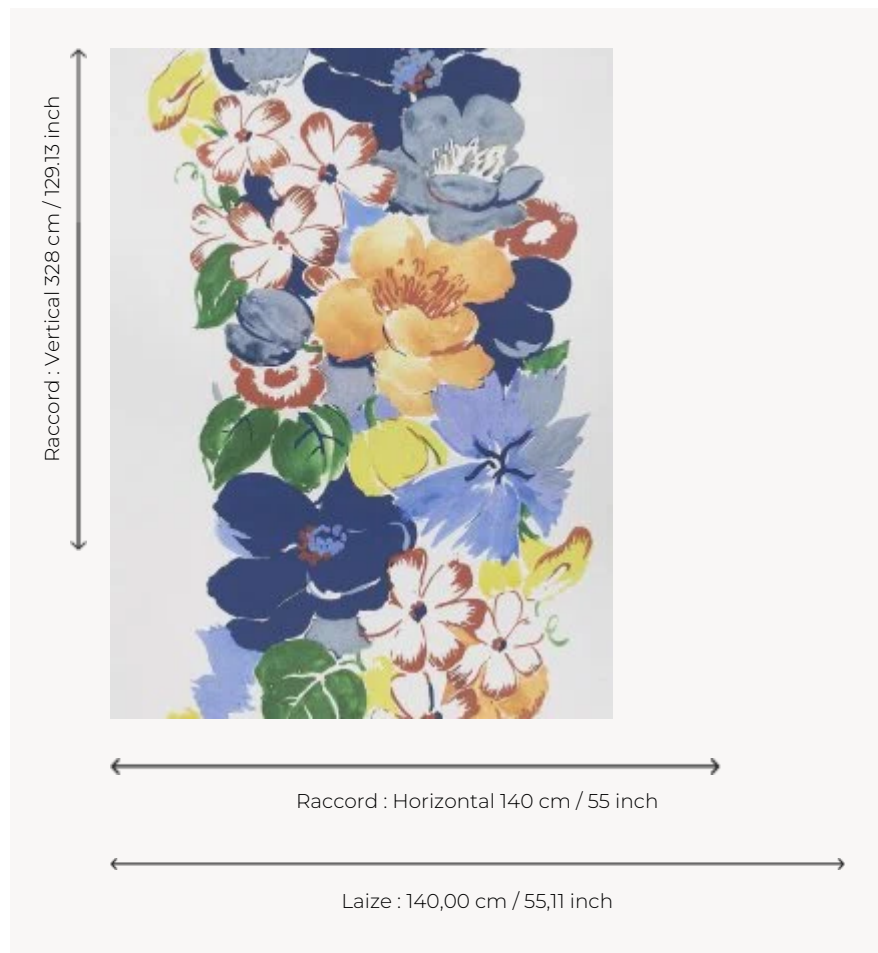

FP783001 GRASSE

Archive de la Maison Pierre Frey, ce ruban fleuri XXL fait écho aux parfums enivrants des fleurs de Grasse dans le sud de la France.

FP783001 - Mediterranee

Pierre Frey

TYPE	Papiers peints imprimés grande largeur
UNITÉ DE VENTE	Disponible au mètre
SUPPORT	INTISSE
COMPOSITION	-
LAIZE	140 cm / 55,11 inch
RACCORD	H: 140 cm - 55,00 inch V: 328 cm - 129,13 inch Raccord droit
POIDS	135 gr / m ²
ENTRETIEN	
EMARGEMENT	Emargé
POSE/DÉPOSE	Encoller le mur Arrachable à sec
CERTIFICATIONS	EUROCLASS B-s1,d0 ASTM E84 Class A
NOTES	Bonne solidité à la lumière

1 Couleurs

FP783001
Mediterranee