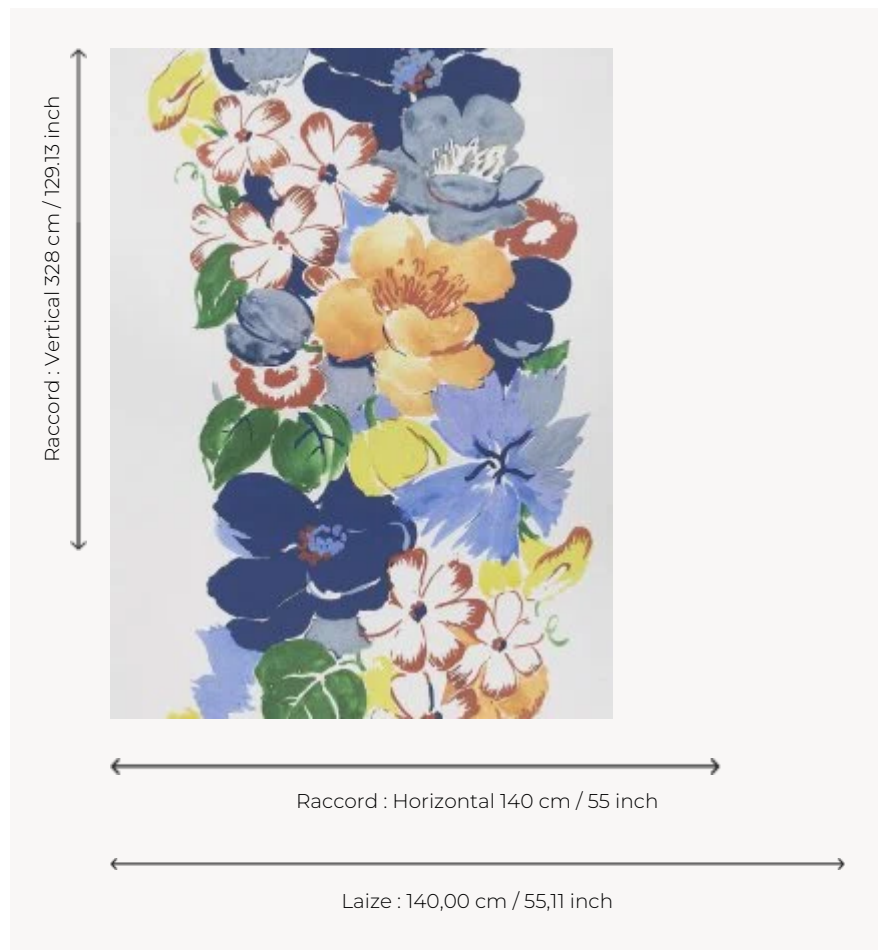

FP783001 GRASSE

Archive de la Maison Pierre Frey, ce ruban fleuri XXL fait écho aux parfums enivrants des fleurs de Grasse dans le sud de la France.

FP783001 - Mediterranee

Pierre Frey

TYPE	Papiers peints imprimés grande largeur
UNITÉ DE VENTE	Disponible au mètre
SUPPORT	INTISSE
COMPOSITION	-
LAIZE	140 cm / 55,11 inch
RACCORD	H: 140 cm - 55,00 inch V: 328 cm - 129,13 inch Raccord droit
POIDS	135 gr / m ²
ENTRETIEN	
EMARGEMENT	Emargé
POSE/DÉPOSE	Encoller le mur Arrachable à sec
CERTIFICATIONS	EUROCLASS B-s1,d0 ASTM E84 Class A
NOTES	Bonne solidité à la lumière

1 Couleurs

FP783001
Mediterranee