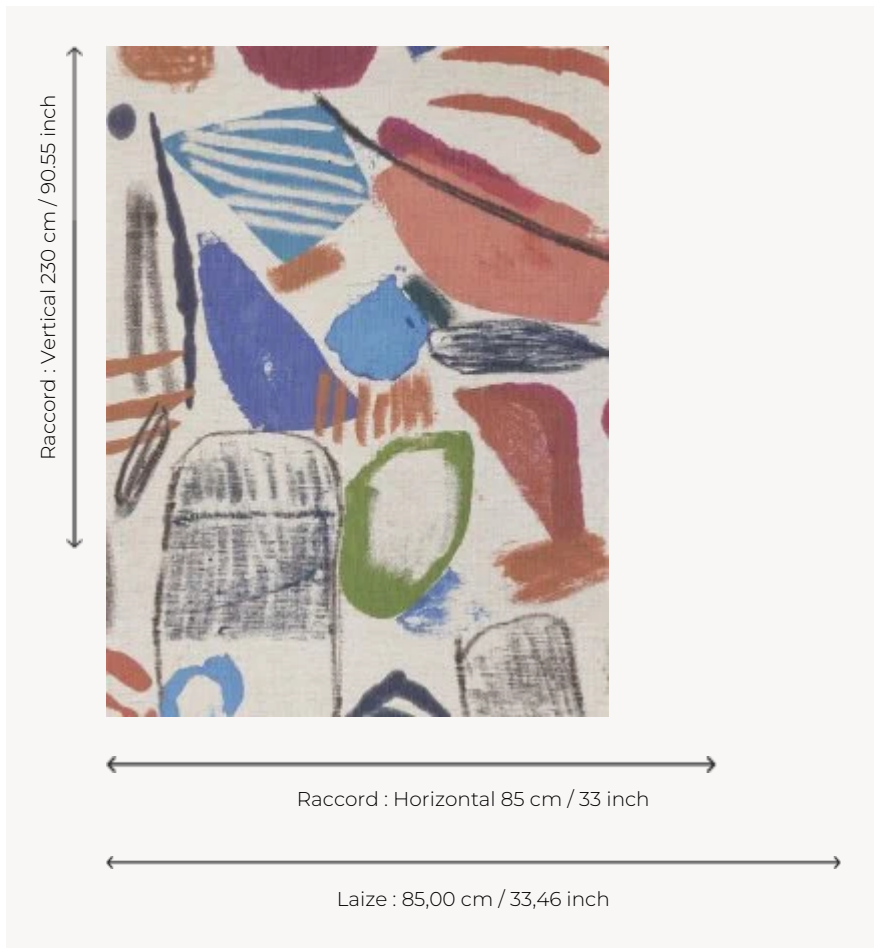

FP784001 LA TOILE DU PEINTRE

Large motif contemporain graphique aux couleurs éclatantes qui réinterprète une oeuvre de l'artiste peintre Heather Chontos. Son échelle, son trait libre et joyeux, son impression sur un support textile relié, font de ce dessin une ode à l'expression artistique.

FP784001 - Origina

Pierre Frey

TYPE	Papier peints imprimés petites largeurs - Tissus contrecollés
ARTISTE	Heather Chontos
UNITÉ DE VENTE	Disponible au mètre
SUPPORT	INTISSE
COMPOSITION	100 % Lin
LAIZE	85 cm / 33,46 inch
RACCORD	H: 85 cm - 33,00 inch V: 230 cm - 90,55 inch Raccord sauté
POIDS	265 gr / m ²
ENTRETIEN	
EMARGEMENT	Emargé
POSE/DÉPOSE	Encoller le mur Arrachable à sec
CERTIFICATIONS	ASTM E84 Class A
NOTES	Bonne solidité à la lumière

1 Couleurs

FP784001

Origina