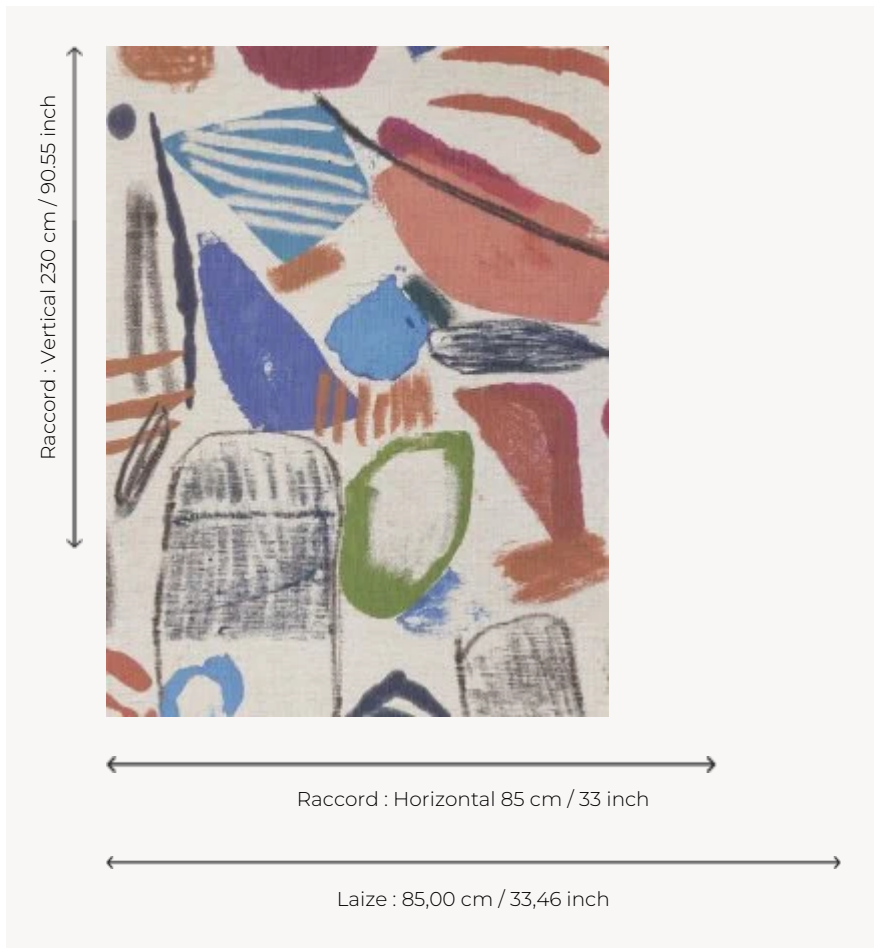

FP784001 LA TOILE DU PEINTRE

Large motif contemporain graphique aux couleurs éclatantes qui réinterprète une oeuvre de l'artiste peintre Heather Chontos. Son échelle, son trait libre et joyeux, son impression sur un support textile relié, font de ce dessin une ode à l'expression artistique.

FP784001 - Origina

Pierre Frey

TYPE	Papier peints imprimés petites largeurs - Tissus contrecollés
ARTISTE	Heather Chontos
UNITÉ DE VENTE	Disponible au mètre
SUPPORT	INTISSE
COMPOSITION	100 % Lin
LAIZE	85 cm / 33,46 inch
RACCORD	H: 85 cm - 33,00 inch V: 230 cm - 90,55 inch Raccord sauté
POIDS	265 gr / m ²
ENTRETIEN	
EMARGEMENT	Emargé
POSE/DÉPOSE	Encoller le mur Arrachable à sec
CERTIFICATIONS	ASTM E84 Class A
NOTES	Bonne solidité à la lumière

1 Couleurs

FP784001
Origina