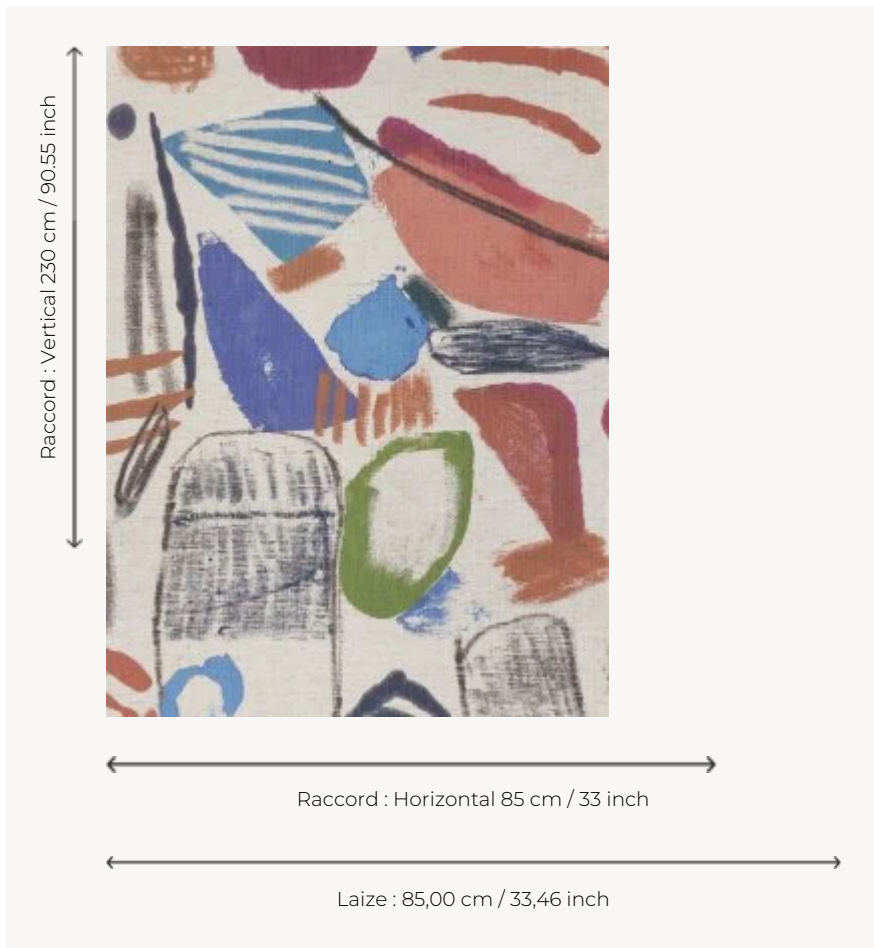

FP784001 LA TOILE DU PEINTRE

Large motif contemporain graphique aux couleurs éclatantes qui réinterprète une oeuvre de l'artiste peintre Heather Chontos. Son échelle, son trait libre et joyeux, son impression sur un support textile relié, font de ce dessin une ode à l'expression artistique.

FP784001 - Origina

Pierre Frey

TYPE	Papier peints imprimés petites largeurs - Tissus contrecollés
ARTISTE	Heather Chontos
UNITÉ DE VENTE	Disponible au mètre
SUPPORT	INTISSE
COMPOSITION	100 % Lin
LAIZE	85 cm / 33,46 inch
RACCORD	H: 85 cm - 33,00 inch V: 230 cm - 90,55 inch Raccord sauté
POIDS	265 gr / m ²
ENTRETIEN	
EMARGEMENT	Emargé
POSE/DÉPOSE	Encoller le mur Arrachable à sec
CERTIFICATIONS	ASTM E84 Class A
NOTES	Bonne solidité à la lumière

1 Couleurs

FP784001
Origina