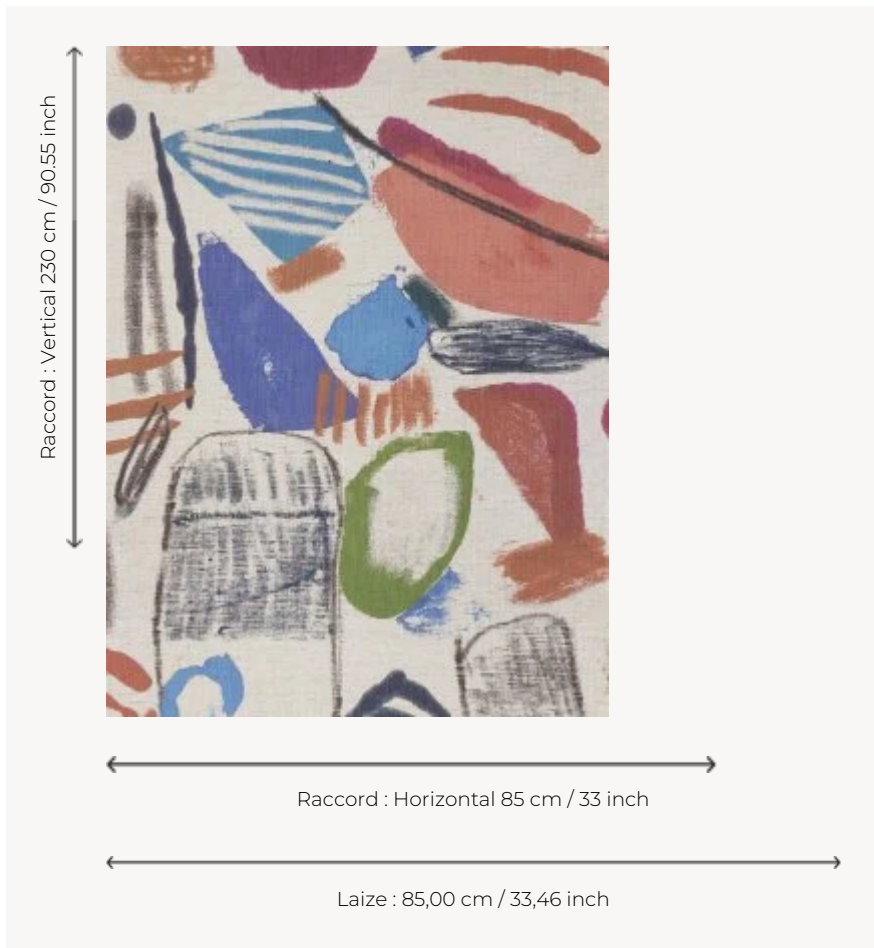

## FP784001 LA TOILE DU PEINTRE

Large motif contemporain graphique aux couleurs éclatantes qui réinterprète une oeuvre de l'artiste peintre Heather Chontos. Son échelle, son trait libre et joyeux, son impression sur un support textile relié, font de ce dessin une ode à l'expression artistique.

### Pierre Frey

|                       |   |
|-----------------------|---|
| <b>TYPE</b>           | Papier peints imprimés petites largeurs - Tissus contrecollés                         |
| <b>ARTISTE</b>        | Heather Chontos   |
| <b>UNITÉ DE VENTE</b> | Disponible au mètre   |
| <b>SUPPORT</b>        | INTISSE   |
| <b>COMPOSITION</b>    | 100 % Lin   |
| <b>LAIZE</b>          | 85 cm / 33,46 inch  |
| <b>RACCORD</b>        | H: 85 cm - 33,00 inch<br>V: 230 cm - 90,55 inch<br>Raccord sauté                      |
| <b>POIDS</b>          | 265 gr / m <sup>2</sup>   |
| <b>ENTRETIEN</b>      |  |
| <b>EMARGEMENT</b>     | Emargé  |
| <b>POSE/DÉPOSE</b>    | Encoller le mur<br>Arrachable à sec   |
| <b>CERTIFICATIONS</b> | ASTM E84 Class A  |
| <b>NOTES</b>          | Bonne solidité à la lumière   |

# 1 Couleurs

FP784001

Origina