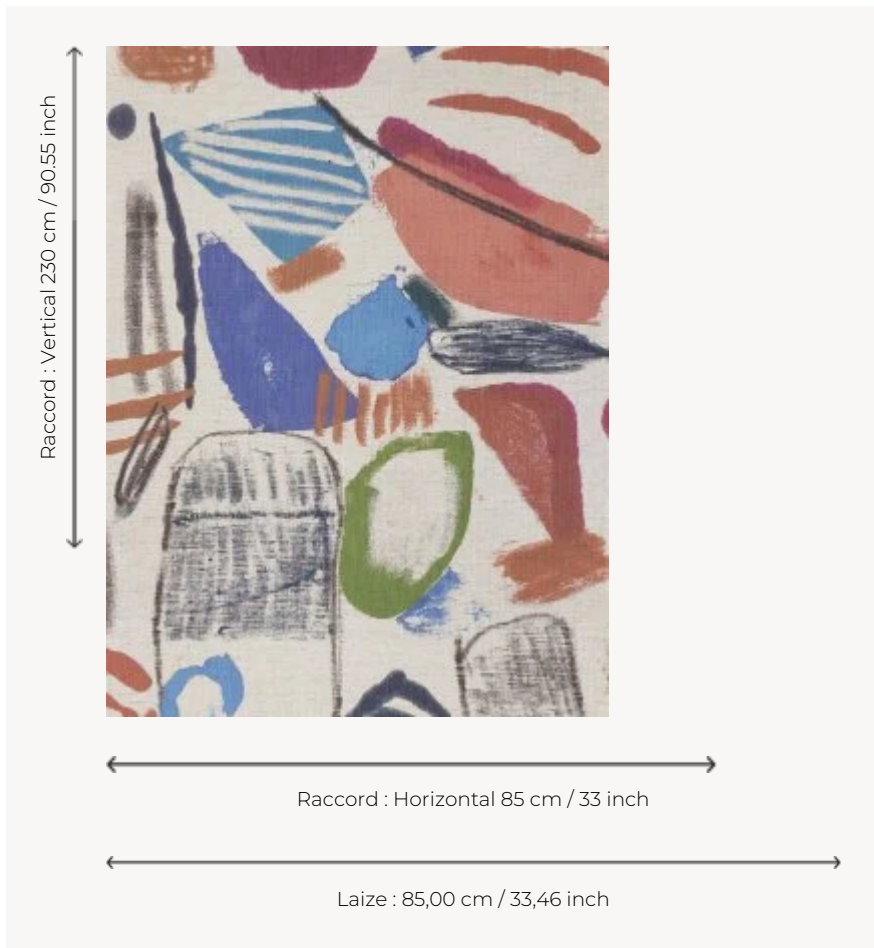

FP784001 LA TOILE DU PEINTRE

Large motif contemporain graphique aux couleurs éclatantes qui réinterprète une oeuvre de l'artiste peintre Heather Chontos. Son échelle, son trait libre et joyeux, son impression sur un support textile relié, font de ce dessin une ode à l'expression artistique.

FP784001 - Origina

Pierre Frey

| | |
|-----------------------|---|
| TYPE | Papier peints imprimés petites largeurs - Tissus contrecollés |
| ARTISTE | Heather Chontos |
| UNITÉ DE VENTE | Disponible au mètre |
| SUPPORT | INTISSE |
| COMPOSITION | 100 % Lin |
| LAIZE | 85 cm / 33,46 inch |
| RACCORD | H: 85 cm - 33,00 inch V: 230 cm - 90,55 inch Raccord sauté |
| POIDS | 265 gr / m ² |
| ENTRETIEN |  |
| EMARGEMENT | Emargé |
| POSE/DÉPOSE | Encoller le mur Arrachable à sec |
| CERTIFICATIONS | ASTM E84 Class A |
| NOTES | Bonne solidité à la lumière |

1 Couleurs

FP784001
Origina