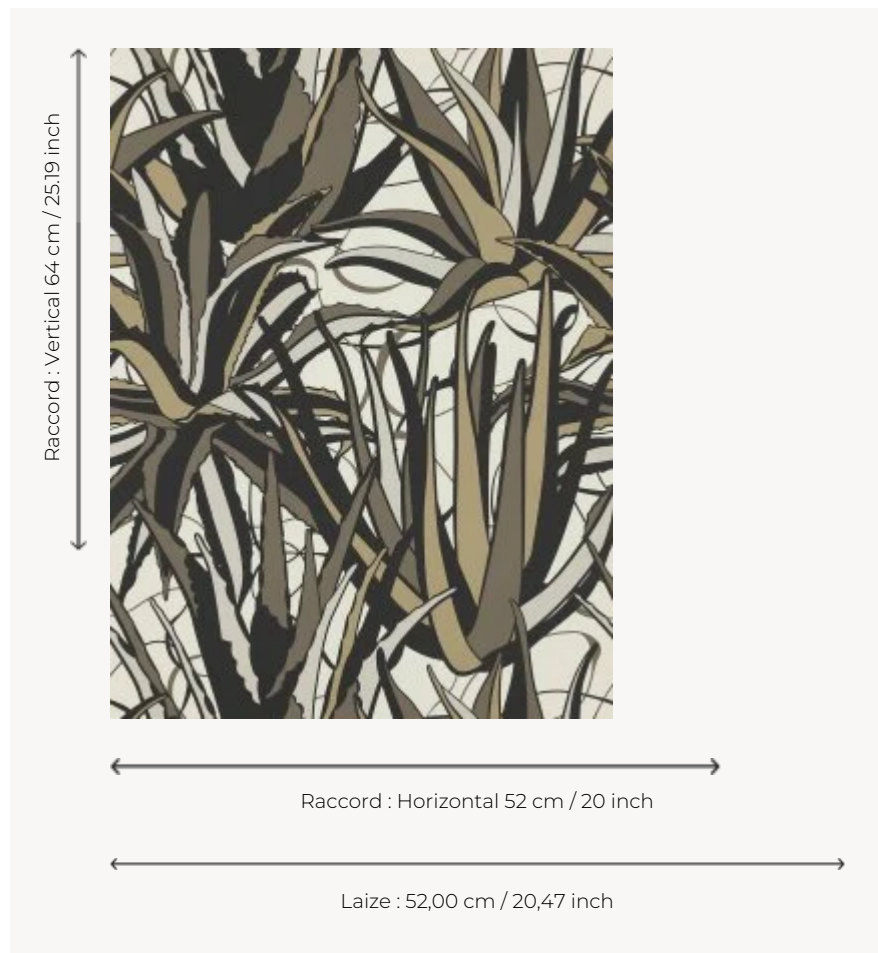

FP785001 AGAVES

Vision graphique et contemporaine d'un jardin méditerranéen où s'emmêlent agaves et succulentes.
L'impression traditionnelle au cylindre mate et lisse apporte aux couleurs douceur et élégance.

FP785001 - Fusain

Pierre Frey

TYPE	Papier peints imprimés petites largeurs
UNITÉ DE VENTE	Disponible au rouleau de 10,05 mts
SUPPORT	INTISSE
COMPOSITION	-
LAIZE	52 cm / 20,47 inch
RACCORD	H: 52 cm - 20,00 inch V: 64 cm - 25,19 inch Raccord droit
POIDS	147 gr / m ²
ENTRETIEN	
EMARGEMENT	Emargé
POSE/DÉPOSE	Encoller le mur Pelable à sec
CERTIFICATIONS	EUROCLASS B-s1,d0 ASTM E84 Class A
NOTES	Décor imprimé en technique traditionnelle