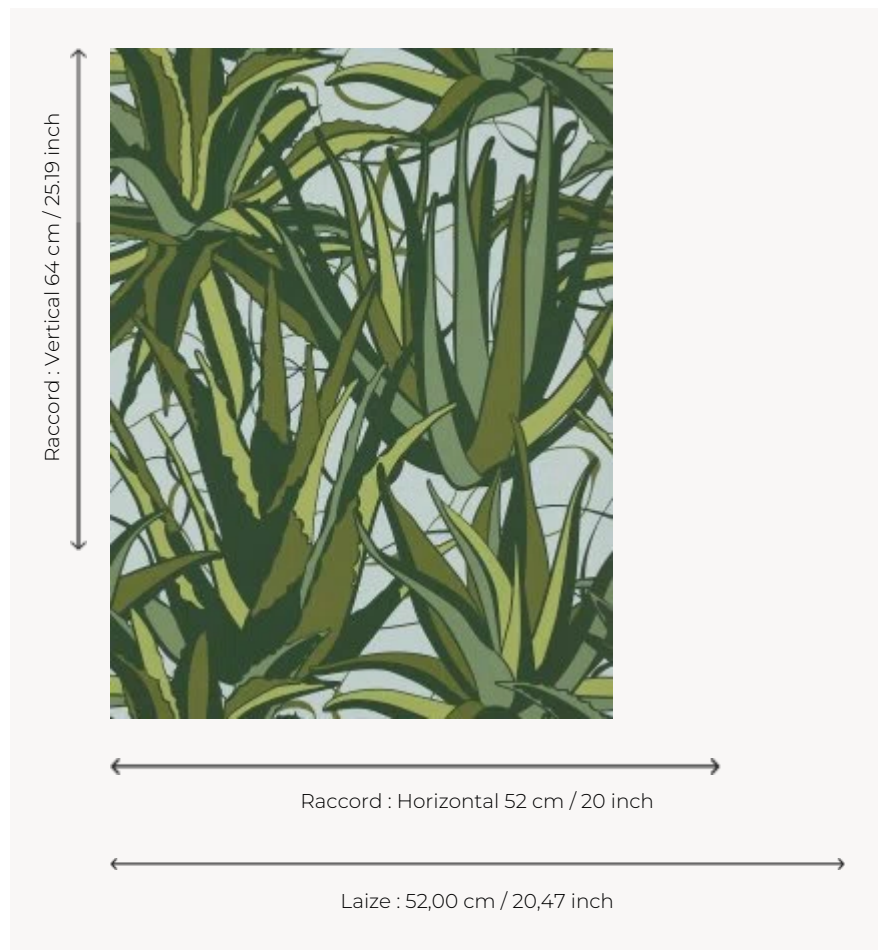

FP785002 AGAVES

Vision graphique et contemporaine d'un jardin méditerranéen où s'emmêlent agaves et succulentes.
L'impression traditionnelle au cylindre mate et lisse apporte aux couleurs douceur et élégance.

FP785002 - Tropical

Pierre Frey

TYPE	Papier peints imprimés petites largeurs
UNITÉ DE VENTE	Disponible au rouleau de 10,05 mts
SUPPORT	INTISSE
COMPOSITION	-
LAIZE	52 cm / 20,47 inch
RACCORD	H: 52 cm - 20,00 inch V: 64 cm - 25,19 inch Raccord droit
POIDS	147 gr / m ²
ENTRETIEN	
EMARGEMENT	Emargé
POSE/DÉPOSE	Encoller le mur Pelable à sec
CERTIFICATIONS	EUROCLASS B-s1,d0 ASTM E84 Class A
NOTES	Décor imprimé en technique traditionnelle