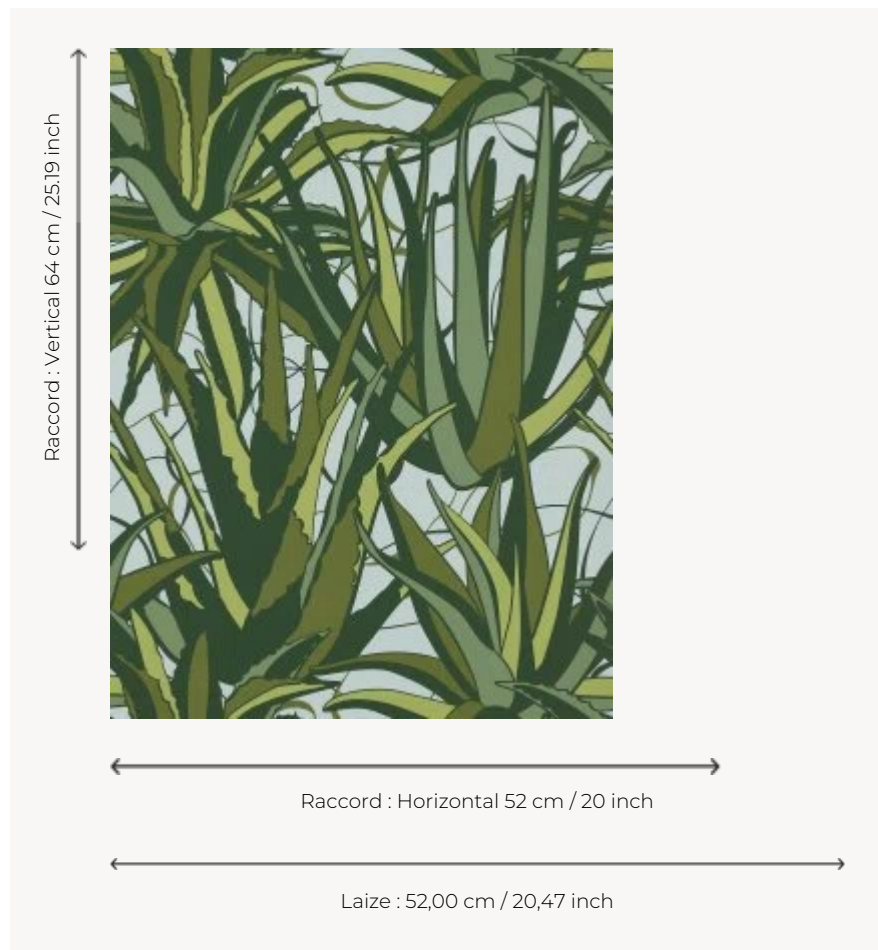

FP785002 AGAVES

Vision graphique et contemporaine d'un jardin méditerranéen où s'emmêlent agaves et succulentes.
L'impression traditionnelle au cylindre mate et lisse apporte aux couleurs douceur et élégance.

FP785002 - Tropical

Pierre Frey

TYPE	Papier peints imprimés petites largeurs
UNITÉ DE VENTE	Disponible au rouleau de 10,05 mts
SUPPORT	INTISSE
COMPOSITION	-
LAIZE	52 cm / 20,47 inch
RACCORD	H: 52 cm - 20,00 inch V: 64 cm - 25,19 inch Raccord droit
POIDS	147 gr / m ²
ENTRETIEN	
EMARGEMENT	Emargé
POSE/DÉPOSE	Encoller le mur Pelable à sec
CERTIFICATIONS	EUROCLASS B-s1,d0 ASTM E84 Class A
NOTES	Décor imprimé en technique traditionnelle