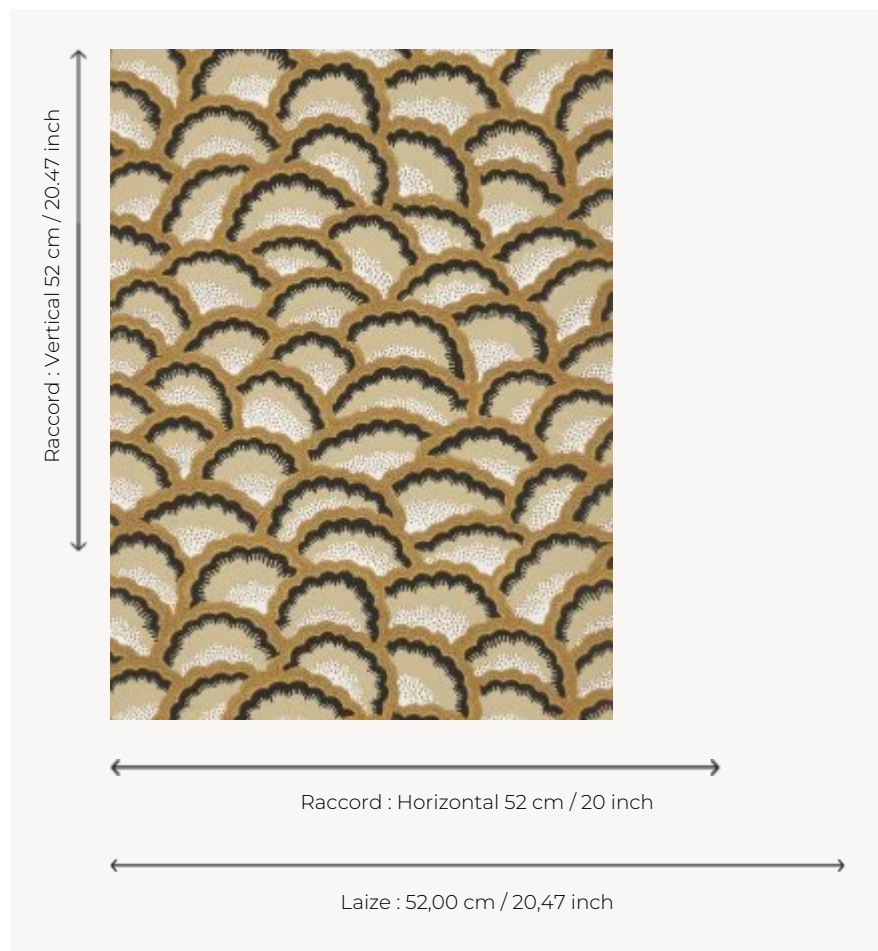

## FP786001 ARLESIENNE

Dessin intemporel imprimé en technique d'impression traditionnelle au cylindre avec un effet peint main, le modèle évoque les jupons piqués de la ville d'Arles. Motif issu des archives de la Maison Pierre Frey.

### Pierre Frey

|                       |  |
|-----------------------|--|
| <b>TYPE</b>           | Papier peints imprimés petites largeurs  |
| <b>UNITÉ DE VENTE</b> | Disponible au rouleau de 10,05 mts   |
| <b>SUPPORT</b>        | INTISSE  |
| <b>COMPOSITION</b>    | -  |
| <b>LAIZE</b>          | 52 cm / 20,47 inch   |
| <b>RACCORD</b>        | H: 52 cm - 20,00 inch<br>V: 52 cm - 20,47 inch<br>Raccord sauté                      |
| <b>POIDS</b>          | 147 gr / m <sup>2</sup>  |
| <b>ENTRETIEN</b>      |  |
| <b>EMARGEMENT</b>     | Emargé   |
| <b>POSE/DÉPOSE</b>    | Encoller le mur<br>Pelable à sec   |
| <b>CERTIFICATIONS</b> | EUROCLASS B-s1,d0<br>ASTM E84 Class A  |
| <b>NOTES</b>          | Décor imprimé en technique traditionnelle  |

## 5 Couleurs

FP786001  
Noix

FP786002  
Mimosa

FP786003  
Agave

FP786004  
Ciel

FP786005  
Grenadier