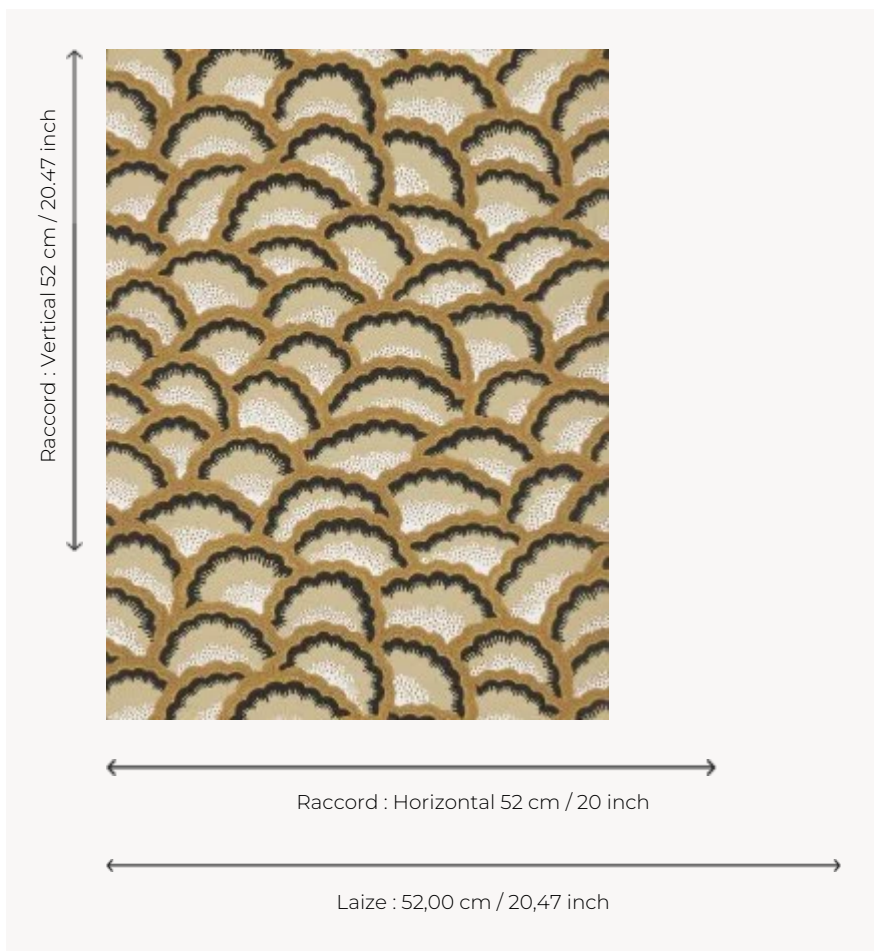

FP786001 ARLESIENNE

Dessin intemporel imprimé en technique d'impression traditionnelle au cylindre avec un effet peint main, le modèle évoque les jupons piqués de la ville d'Arles. Motif issu des archives de la Maison Pierre Frey.

FP786001 - Noix

Pierre Frey

TYPE	Papier peints imprimés petites largeurs
UNITÉ DE VENTE	Disponible au rouleau de 10,05 mts
SUPPORT	INTISSE
COMPOSITION	-
LAIZE	52 cm / 20,47 inch
RACCORD	H: 52 cm - 20,00 inch V: 52 cm - 20,47 inch Raccord sauté
POIDS	-
ENTRETIEN	
EMARGEMENT	Emargé
POSE/DÉPOSE	Encoller le mur Pelable à sec
CERTIFICATIONS	EUROCLASS B-s1,d0 ASTM E84 Class A
NOTES	Décor imprimé en technique traditionnelle

6 Couleurs

FP786001
Noix

FP786002
Mimosa

FP786003
Agave

FP786004
Ciel

FP786005
Grenadier

FP786006