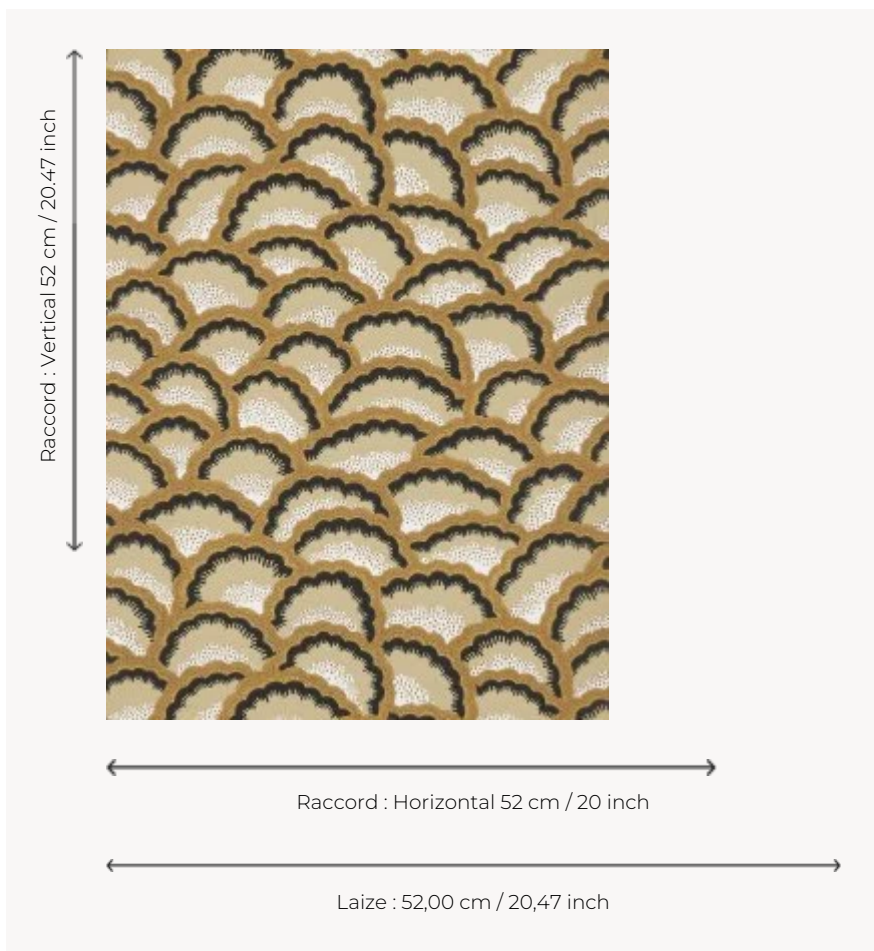

FP786001 ARLESIENNE

Dessin intemporel imprimé en technique d'impression traditionnelle au cylindre avec un effet peint main, le modèle évoque les jupons piqués de la ville d'Arles. Motif issu des archives de la Maison Pierre Frey.

FP786001 - Noix

Pierre Frey

TYPE	Papier peints imprimés petites largeurs
UNITÉ DE VENTE	Disponible au rouleau de 10,05 mts
SUPPORT	INTISSE
COMPOSITION	-
LAIZE	52 cm / 20,47 inch
RACCORD	H: 52 cm - 20,00 inch V: 52 cm - 20,47 inch Raccord sauté
POIDS	-
ENTRETIEN	
EMARGEMENT	Emargé
POSE/DÉPOSE	Encoller le mur Pelable à sec
CERTIFICATIONS	EUROCLASS B-s1,d0 ASTM E84 Class A
NOTES	Décor imprimé en technique traditionnelle