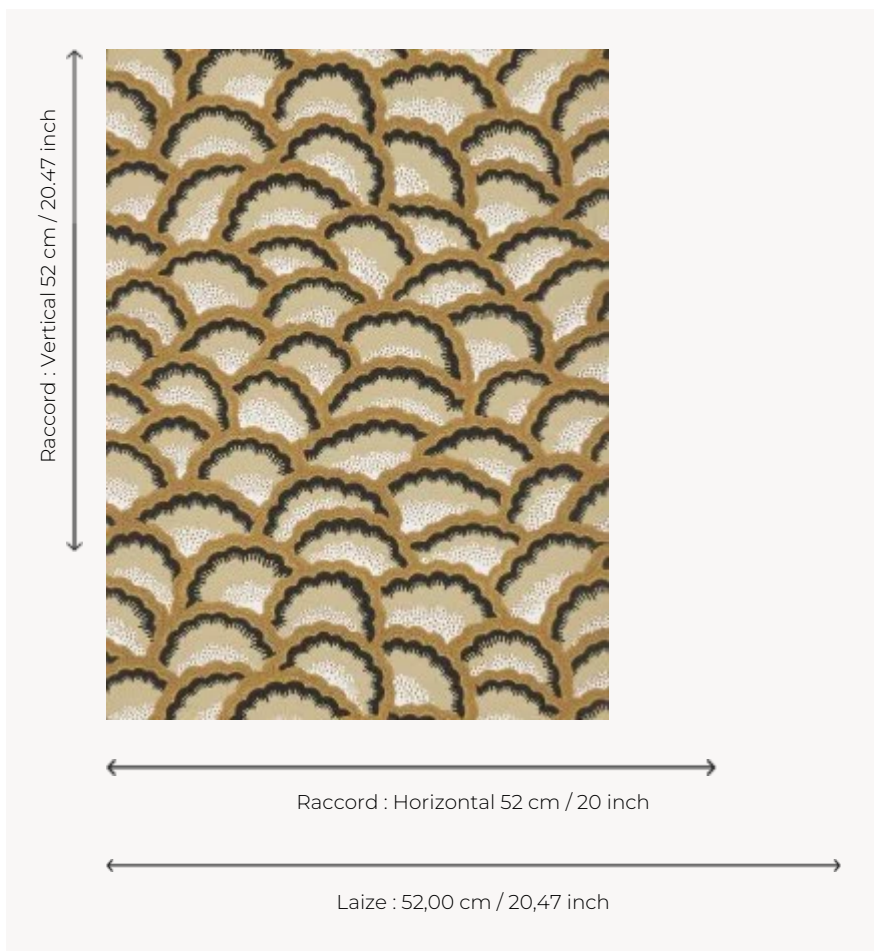

## FP786001 ARLESIENNE

Dessin intemporel imprimé en technique d'impression traditionnelle au cylindre avec un effet peint main, le modèle évoque les jupons piqués de la ville d'Arles. Motif issu des archives de la Maison Pierre Frey.

### Pierre Frey

<b>TYPE</b>	Papier peints imprimés petites largeurs
<b>UNITÉ DE VENTE</b>	Disponible au rouleau de 10,05 mts
<b>SUPPORT</b>	INTISSE
<b>COMPOSITION</b>	-
<b>LAIZE</b>	52 cm / 20,47 inch
<b>RACCORD</b>	H: 52 cm - 20,00 inch V: 52 cm - 20,47 inch Raccord sauté
<b>POIDS</b>	-
<b>ENTRETIEN</b>	
<b>EMARGEMENT</b>	Emargé
<b>POSE/DÉPOSE</b>	Encoller le mur Pelable à sec
<b>CERTIFICATIONS</b>	EUROCLASS B-s1,d0 ASTM E84 Class A
<b>NOTES</b>	Décor imprimé en technique traditionnelle

## 5 Couleurs

FP786001  
Noix

FP786002  
Mimosa

FP786003  
Agave

FP786004  
Ciel

FP786005  
Grenadier