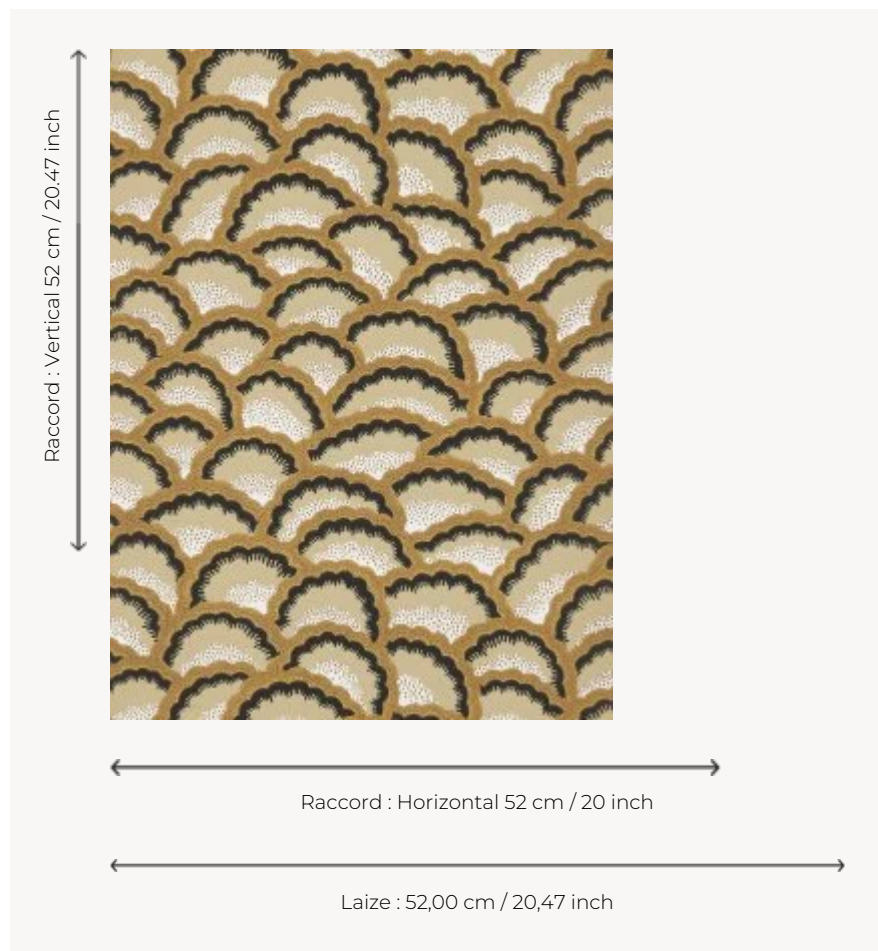

FP786001 ARLESIENNE

Dessin intemporel imprimé en technique d'impression traditionnelle au cylindre avec un effet peint main, le modèle évoque les jupons piqués de la ville d'Arles. Motif issu des archives de la Maison Pierre Frey.

FP786001 - Noix

Pierre Frey

TYPE	Papier peints imprimés petites largeurs
UNITÉ DE VENTE	Disponible au rouleau de 10,05 mts
SUPPORT	INTISSE
COMPOSITION	-
LAIZE	52 cm / 20,47 inch
RACCORD	H: 52 cm - 20,00 inch V: 52 cm - 20,47 inch Raccord sauté
POIDS	147 gr / m ²
ENTRETIEN	
EMARGEMENT	Emargé
POSE/DÉPOSE	Encoller le mur Pelable à sec
CERTIFICATIONS	EUROCLASS B-s1,d0 ASTM E84 Class A
NOTES	Décor imprimé en technique traditionnelle

5 Couleurs

FP786001
Noix

FP786002
Mimosa

FP786003
Agave

FP786004
Ciel

FP786005
Grenadier