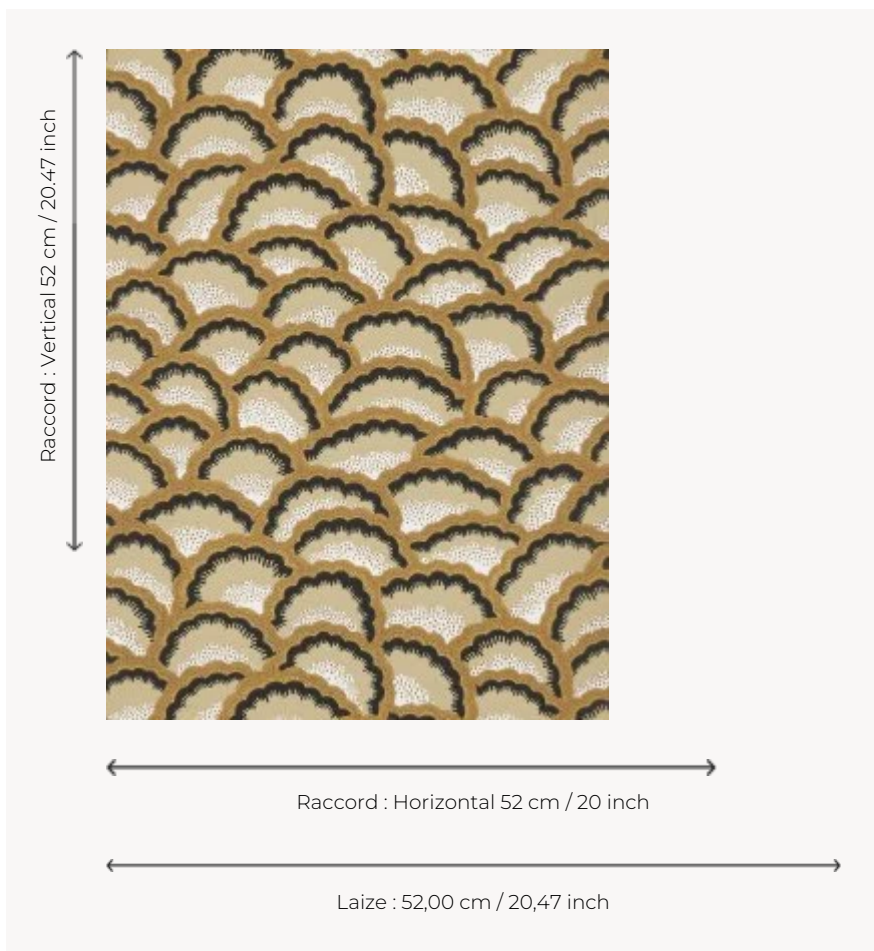

FP786001 ARLESIENNE

Dessin intemporel imprimé en technique d'impression traditionnelle au cylindre avec un effet peint main, le modèle évoque les jupons piqués de la ville d'Arles. Motif issu des archives de la Maison Pierre Frey.

FP786001 - Noix

Pierre Frey

TYPE	Papier peints imprimés petites largeurs
UNITÉ DE VENTE	Disponible au rouleau de 10,05 mts
SUPPORT	INTISSE
COMPOSITION	-
LAIZE	52 cm / 20,47 inch
RACCORD	H: 52 cm - 20,00 inch V: 52 cm - 20,47 inch Raccord sauté
POIDS	-
ENTRETIEN	
EMARGEMENT	Emargé
POSE/DÉPOSE	Encoller le mur Pelable à sec
CERTIFICATIONS	EUROCLASS B-s1,d0 ASTM E84 Class A
NOTES	Décor imprimé en technique traditionnelle

5 Couleurs

FP786001
Noix

FP786002
Mimosa

FP786003
Agave

FP786004
Ciel

FP786005
Grenadier