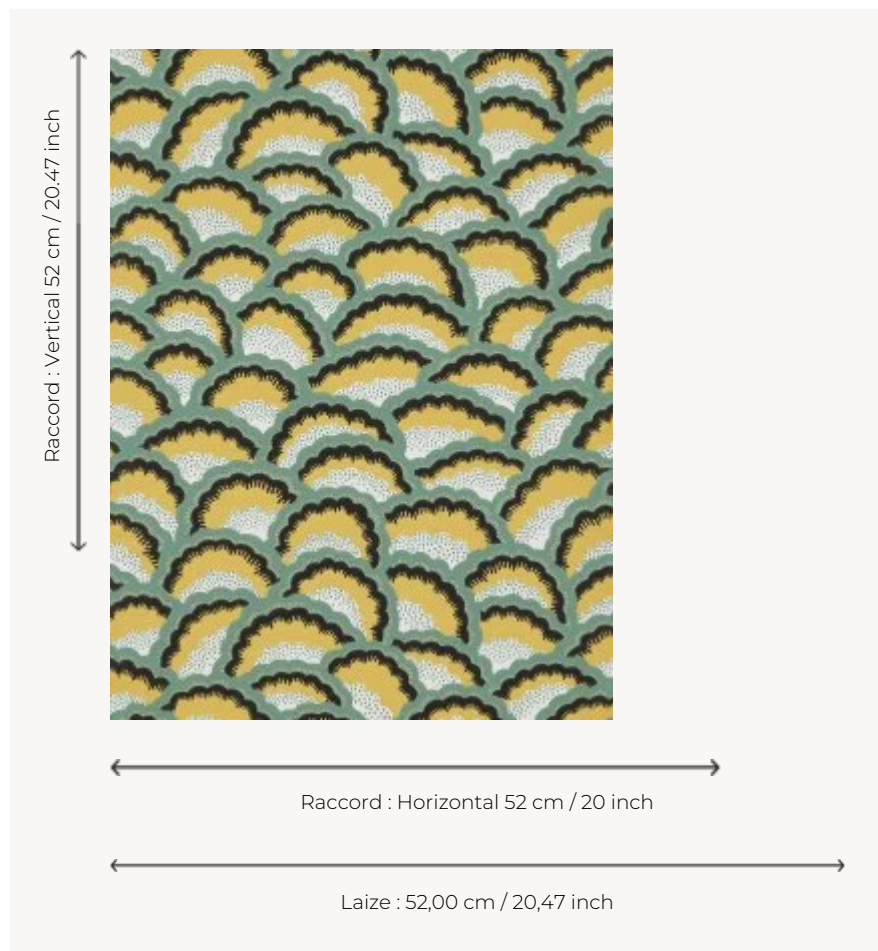

FP786002 ARLESIENNE

Dessin intemporel imprimé en technique d'impression traditionnelle au cylindre avec un effet peint main, le modèle évoque les jupons piqués de la ville d'Arles. Motif issu des archives de la Maison Pierre Frey.

FP786002 - Mimosa

Pierre Frey

TYPE	Papier peints imprimés petites largeurs
UNITÉ DE VENTE	Disponible au rouleau de 10,05 mts
SUPPORT	INTISSE
COMPOSITION	-
LAIZE	52 cm / 20,47 inch
RACCORD	H: 52 cm - 20,00 inch V: 52 cm - 20,47 inch Raccord sauté
POIDS	-
ENTRETIEN	
EMARGEMENT	Emargé
POSE/DÉPOSE	Encoller le mur Pelable à sec
CERTIFICATIONS	EUROCLASS B-s1,d0 ASTM E84 Class A
NOTES	Décor imprimé en technique traditionnelle