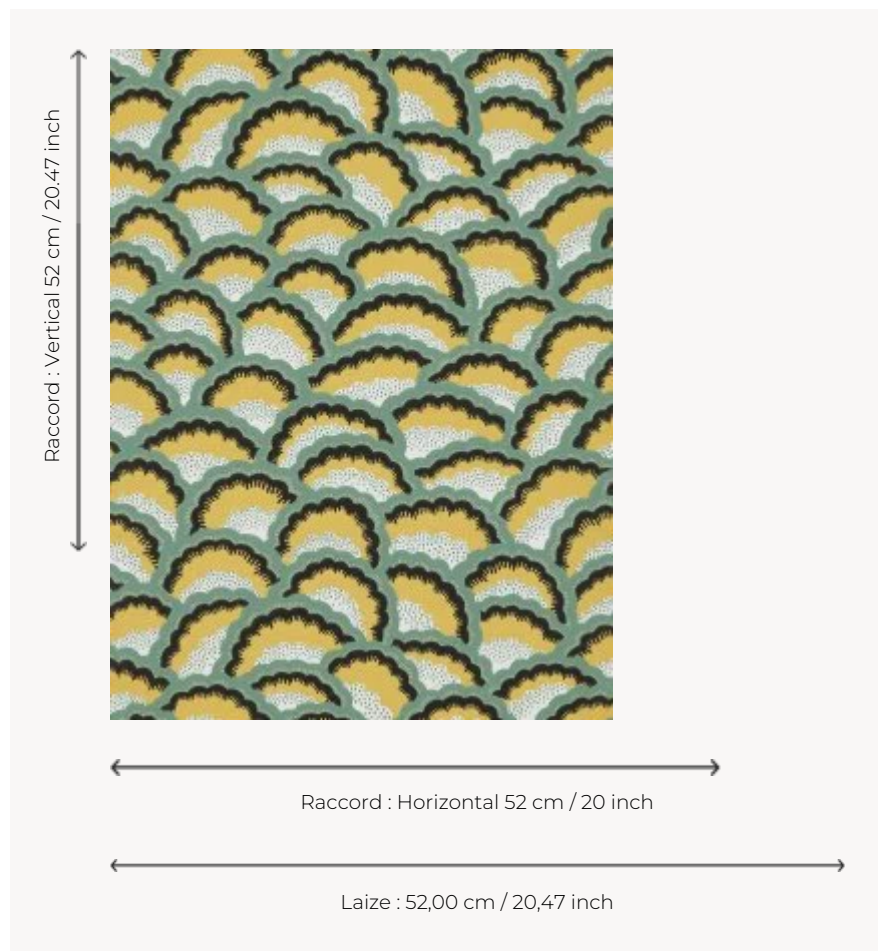

FP786002 ARLESIENNE

Dessin intemporel imprimé en technique d'impression traditionnelle au cylindre avec un effet peint main, le modèle évoque les jupons piqués de la ville d'Arles. Motif issu des archives de la Maison Pierre Frey.

FP786002 - Mimosa

Pierre Frey

TYPE	Papier peints imprimés petites largeurs
UNITÉ DE VENTE	Disponible au rouleau de 10,05 mts
SUPPORT	INTISSE
COMPOSITION	-
LAIZE	52 cm / 20,47 inch
RACCORD	H: 52 cm - 20,00 inch V: 52 cm - 20,47 inch Raccord sauté
POIDS	-
ENTRETIEN	
EMARGEMENT	Emargé
POSE/DÉPOSE	Encoller le mur Pelable à sec
CERTIFICATIONS	EUROCLASS B-s1,d0 ASTM E84 Class A
NOTES	Décor imprimé en technique traditionnelle

5 Couleurs

FP786001
Noix

FP786002
Mimosa

FP786003
Agave

FP786004
Ciel

FP786005
Grenadier