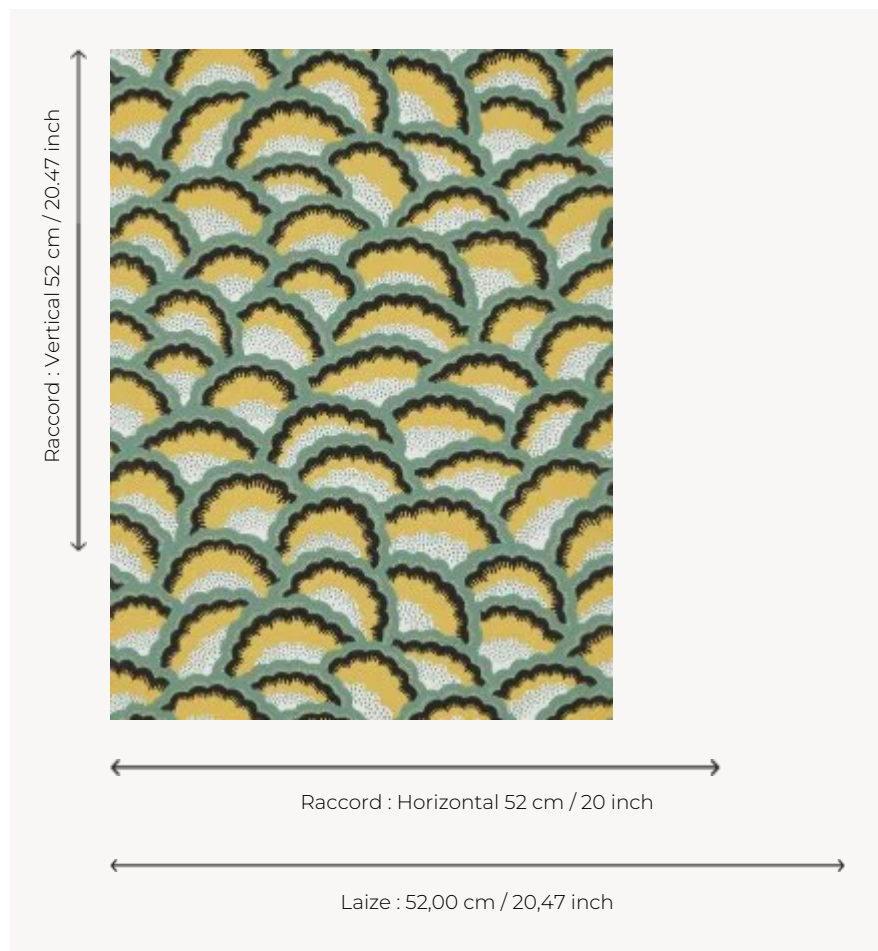

FP786002 ARLESIENNE

Dessin intemporel imprimé en technique d'impression traditionnelle au cylindre avec un effet peint main, le modèle évoque les jupons piqués de la ville d'Arles. Motif issu des archives de la Maison Pierre Frey.

FP786002 - Mimosa

Pierre Frey

TYPE	Papier peints imprimés petites largeurs
UNITÉ DE VENTE	Disponible au rouleau de 10,05 mts
SUPPORT	INTISSE
COMPOSITION	-
LAIZE	52 cm / 20,47 inch
RACCORD	H: 52 cm - 20,00 inch V: 52 cm - 20,47 inch Raccord sauté
POIDS	147 gr / m ²
ENTRETIEN	
EMARGEMENT	Emargé
POSE/DÉPOSE	Encoller le mur Pelable à sec
CERTIFICATIONS	EUROCLASS B-s1,d0 ASTM E84 Class A
NOTES	Décor imprimé en technique traditionnelle

5 Couleurs

FP786001
Noix

FP786002
Mimosa

FP786003
Agave

FP786004
Ciel

FP786005
Grenadier