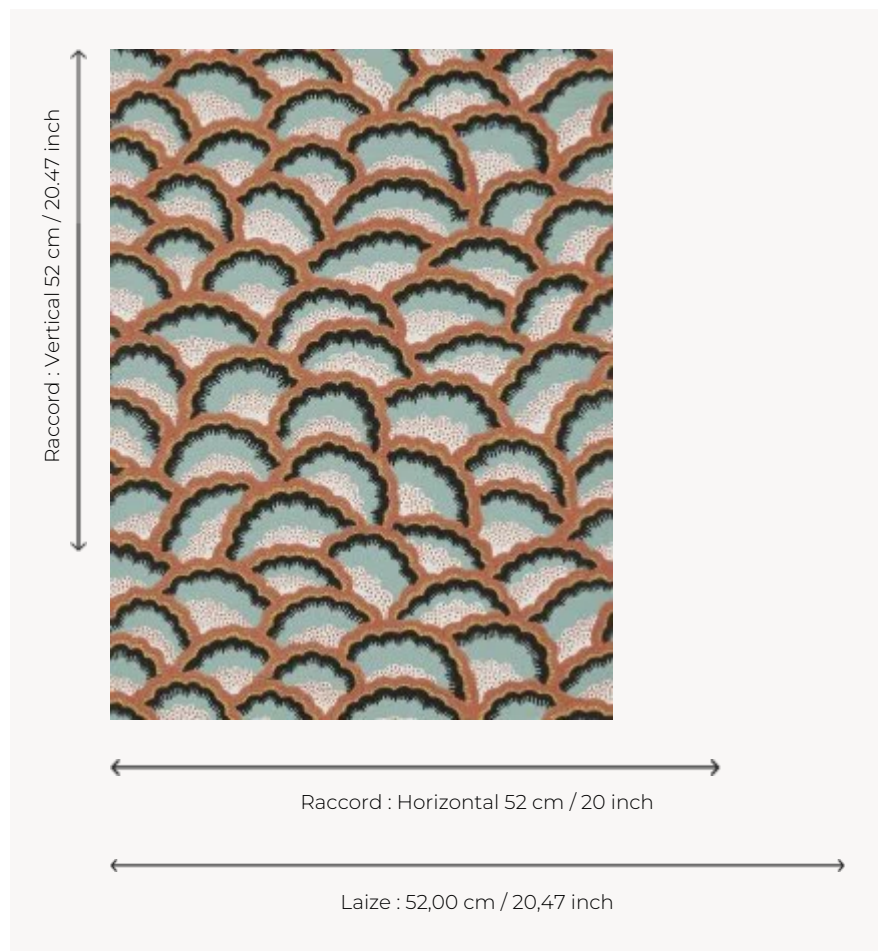

FP786003 ARLESIENNE

Dessin intemporel imprimé en technique d'impression traditionnelle au cylindre avec un effet peint main, le modèle évoque les jupons piqués de la ville d'Arles. Motif issu des archives de la Maison Pierre Frey.

FP786003 - Agave

Pierre Frey

TYPE	Papier peints imprimés petites largeurs
UNITÉ DE VENTE	Disponible au rouleau de 10,05 mts
SUPPORT	INTISSE
COMPOSITION	-
LAIZE	52 cm / 20,47 inch
RACCORD	H: 52 cm - 20,00 inch V: 52 cm - 20,47 inch Raccord sauté
POIDS	-
ENTRETIEN	
EMARGEMENT	Emargé
POSE/DÉPOSE	Encoller le mur Pelable à sec
CERTIFICATIONS	EUROCLASS B-s1,d0 ASTM E84 Class A
NOTES	Décor imprimé en technique traditionnelle

5 Couleurs

FP786001
Noix

FP786002
Mimosa

FP786003
Agave

FP786004
Ciel

FP786005
Grenadier