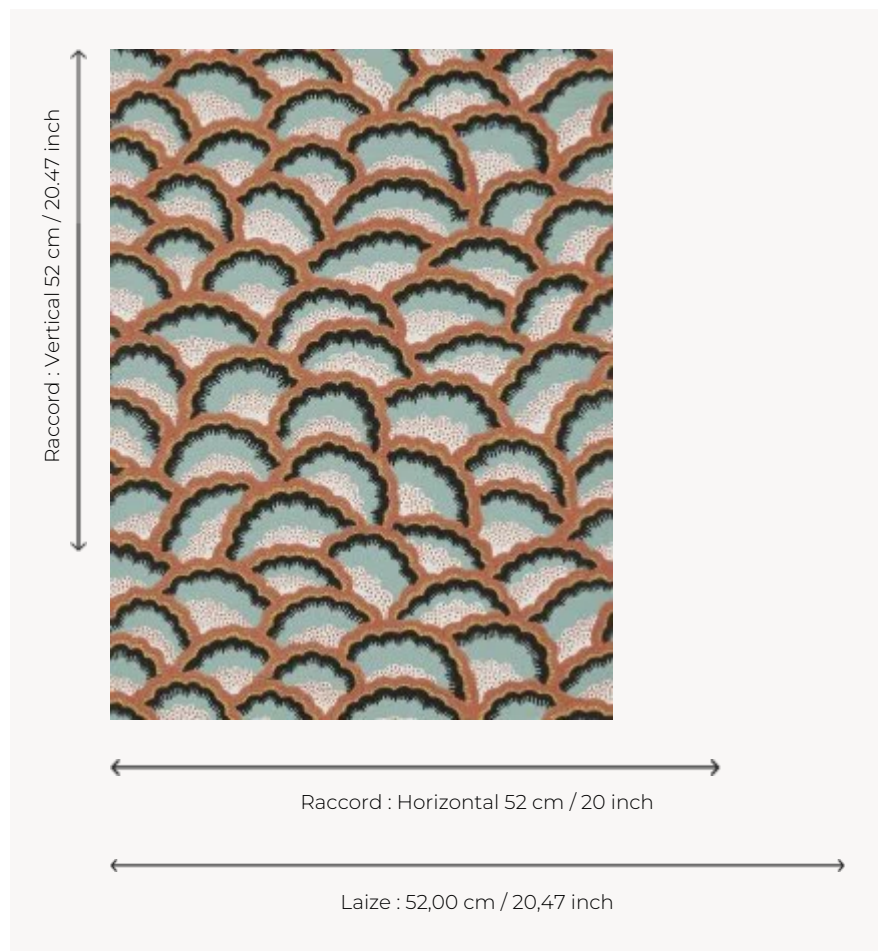

FP786003 ARLESIENNE

Dessin intemporel imprimé en technique d'impression traditionnelle au cylindre avec un effet peint main, le modèle évoque les jupons piqués de la ville d'Arles. Motif issu des archives de la Maison Pierre Frey.

FP786003 - Agave

Pierre Frey

TYPE	Papier peints imprimés petites largeurs
UNITÉ DE VENTE	Disponible au rouleau de 10,05 mts
SUPPORT	INTISSE
COMPOSITION	-
LAIZE	52 cm / 20,47 inch
RACCORD	H: 52 cm - 20,00 inch V: 52 cm - 20,47 inch Raccord sauté
POIDS	-
ENTRETIEN	
EMARGEMENT	Emargé
POSE/DÉPOSE	Encoller le mur Pelable à sec
CERTIFICATIONS	EUROCLASS B-s1,d0 ASTM E84 Class A
NOTES	Décor imprimé en technique traditionnelle