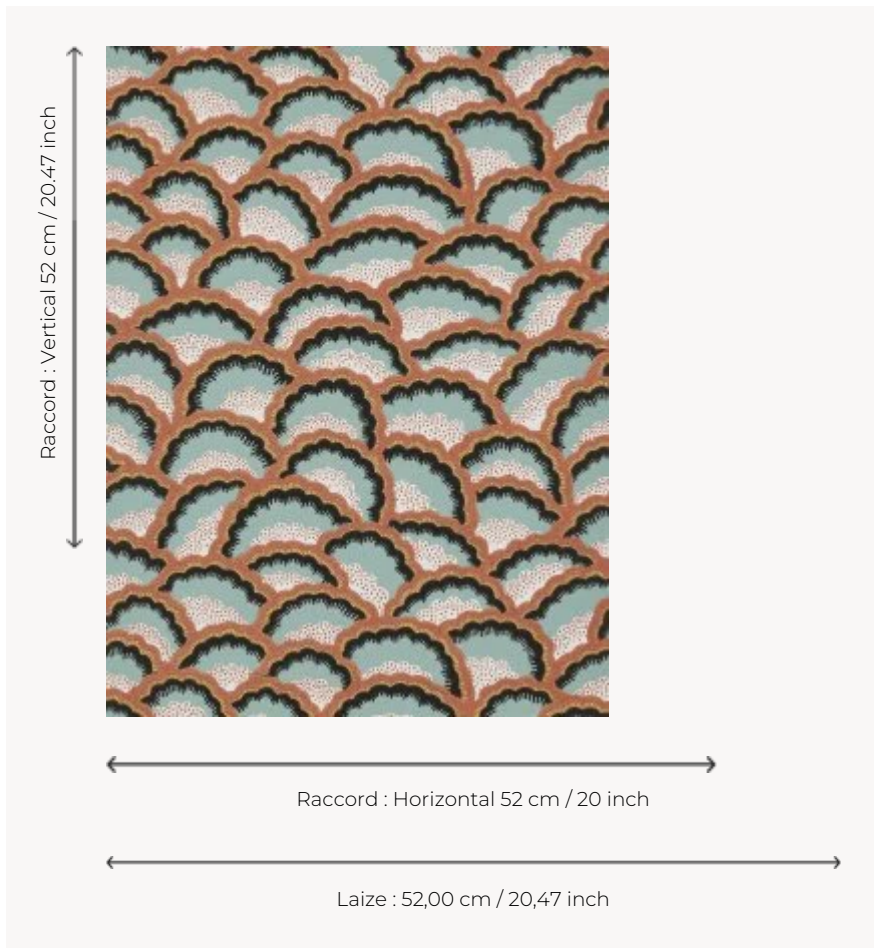

FP786003 ARLESIENNE

Dessin intemporel imprimé en technique d'impression traditionnelle au cylindre avec un effet peint main, le modèle évoque les jupons piqués de la ville d'Arles. Motif issu des archives de la Maison Pierre Frey.

FP786003 - Agave

Pierre Frey

TYPE	Papier peints imprimés petites largeurs
UNITÉ DE VENTE	Disponible au rouleau de 10,05 mts
SUPPORT	INTISSE
COMPOSITION	-
LAIZE	52 cm / 20,47 inch
RACCORD	H: 52 cm - 20,00 inch V: 52 cm - 20,47 inch Raccord sauté
POIDS	-
ENTRETIEN	
EMARGEMENT	Emargé
POSE/DÉPOSE	Encoller le mur Pelable à sec
CERTIFICATIONS	EUROCLASS B-s1,d0 ASTM E84 Class A
NOTES	Décor imprimé en technique traditionnelle

5 Couleurs

FP786001
Noix

FP786002
Mimosa

FP786003
Agave

FP786004
Ciel

FP786005
Grenadier