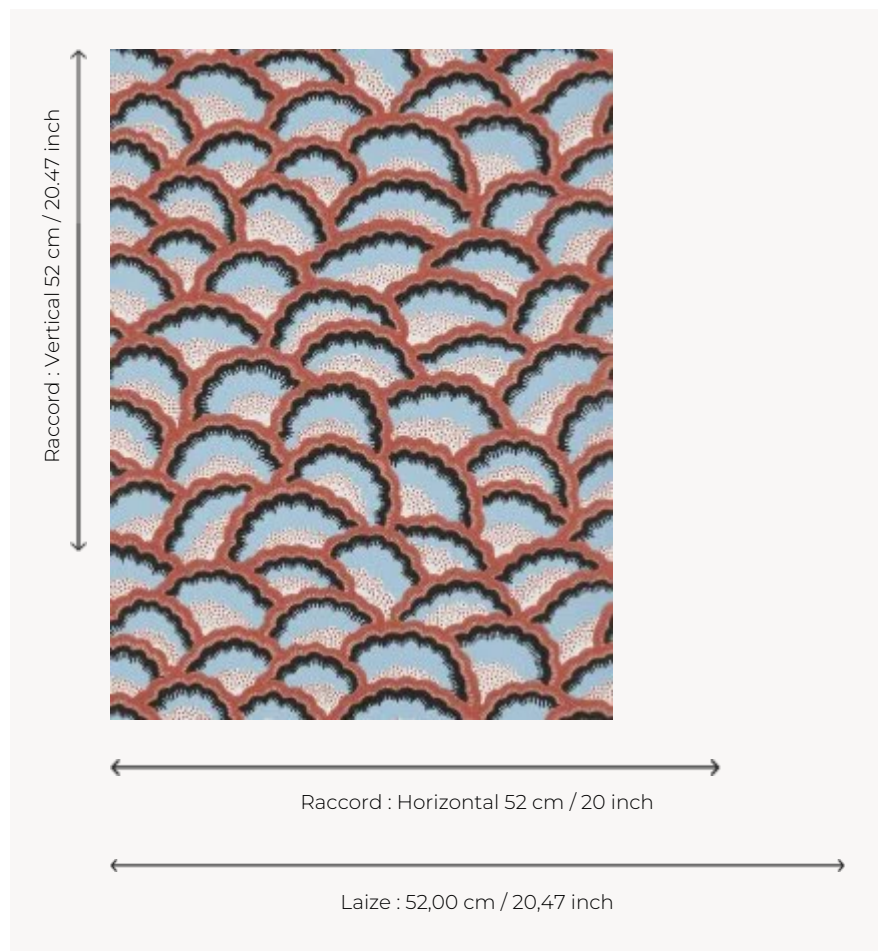

FP786004 ARLESIENNE

Dessin intemporel imprimé en technique d'impression traditionnelle au cylindre avec un effet peint main, le modèle évoque les jupons piqués de la ville d'Arles. Motif issu des archives de la Maison Pierre Frey.

FP786004 - Ciel

Pierre Frey

TYPE	Papier peints imprimés petites largeurs
UNITÉ DE VENTE	Disponible au rouleau de 10,05 mts
SUPPORT	INTISSE
COMPOSITION	-
LAIZE	52 cm / 20,47 inch
RACCORD	H: 52 cm - 20,00 inch V: 52 cm - 20,47 inch Raccord sauté
POIDS	-
ENTRETIEN	
EMARGEMENT	Emargé
POSE/DÉPOSE	Encoller le mur Pelable à sec
CERTIFICATIONS	EUROCLASS B-s1,d0 ASTM E84 Class A
NOTES	Décor imprimé en technique traditionnelle