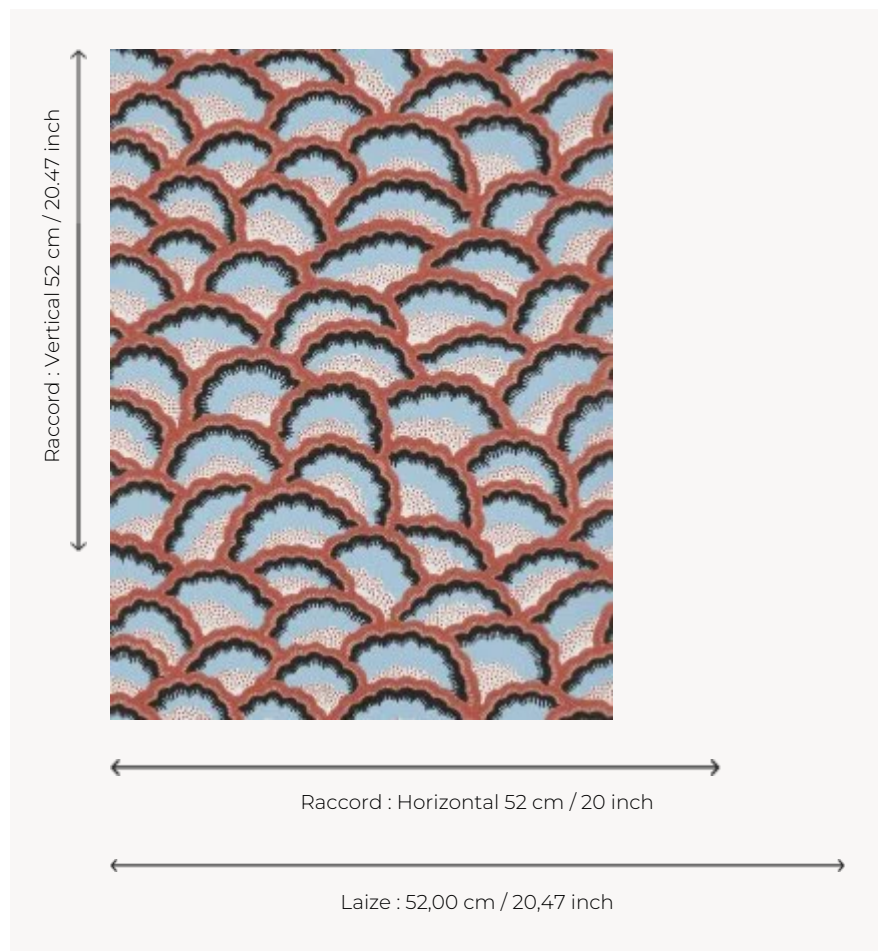

FP786004 ARLESIENNE

Dessin intemporel imprimé en technique d'impression traditionnelle au cylindre avec un effet peint main, le modèle évoque les jupons piqués de la ville d'Arles. Motif issu des archives de la Maison Pierre Frey.

FP786004 - Ciel

Pierre Frey

| | |
|-----------------------|--|
| TYPE | Papier peints imprimés petites largeurs |
| UNITÉ DE VENTE | Disponible au rouleau de 10,05 mts |
| SUPPORT | INTISSE |
| COMPOSITION | - |
| LAIZE | 52 cm / 20,47 inch |
| RACCORD | H: 52 cm - 20,00 inch V: 52 cm - 20,47 inch Raccord sauté |
| POIDS | - |
| ENTRETIEN |  |
| EMARGEMENT | Emargé |
| POSE/DÉPOSE | Encoller le mur Pelable à sec |
| CERTIFICATIONS | EUROCLASS B-s1,d0 ASTM E84 Class A |
| NOTES | Décor imprimé en technique traditionnelle |