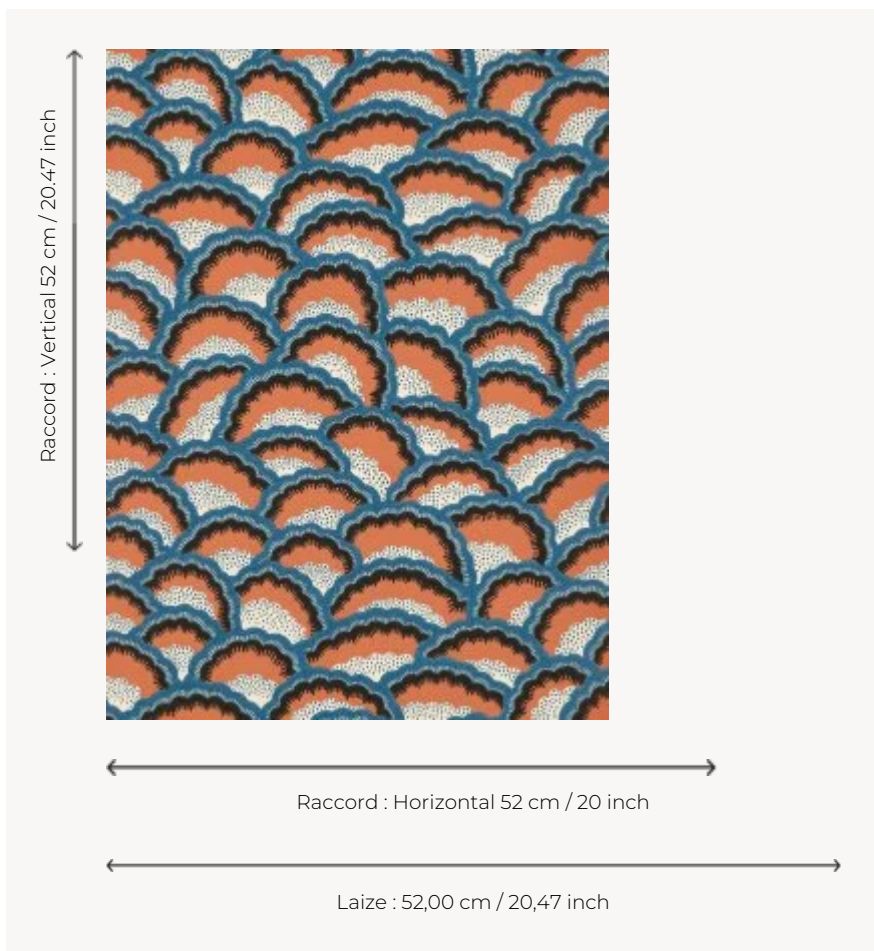

FP786005 ARLESIENNE

Dessin intemporel imprimé en technique d'impression traditionnelle au cylindre avec un effet peint main, le modèle évoque les jupons piqués de la ville d'Arles. Motif issu des archives de la Maison Pierre Frey.

FP786005 - Grenadier

Pierre Frey

| | |
|-----------------------|--|
| TYPE | Papier peints imprimés petites largeurs |
| UNITÉ DE VENTE | Disponible au rouleau de 10,05 mts |
| SUPPORT | INTISSE |
| COMPOSITION | - |
| LAIZE | 52 cm / 20,47 inch |
| RACCORD | H: 52 cm - 20,00 inch V: 52 cm - 20,47 inch Raccord sauté |
| POIDS | - |
| ENTRETIEN |  |
| EMARGEMENT | Emargé |
| POSE/DÉPOSE | Encoller le mur Pelable à sec |
| CERTIFICATIONS | EUROCLASS B-s1,d0 ASTM E84 Class A |
| NOTES | Décor imprimé en technique traditionnelle |

5 Couleurs

FP786001
Noix

FP786002
Mimosa

FP786003
Agave

FP786004
Ciel

FP786005
Grenadier