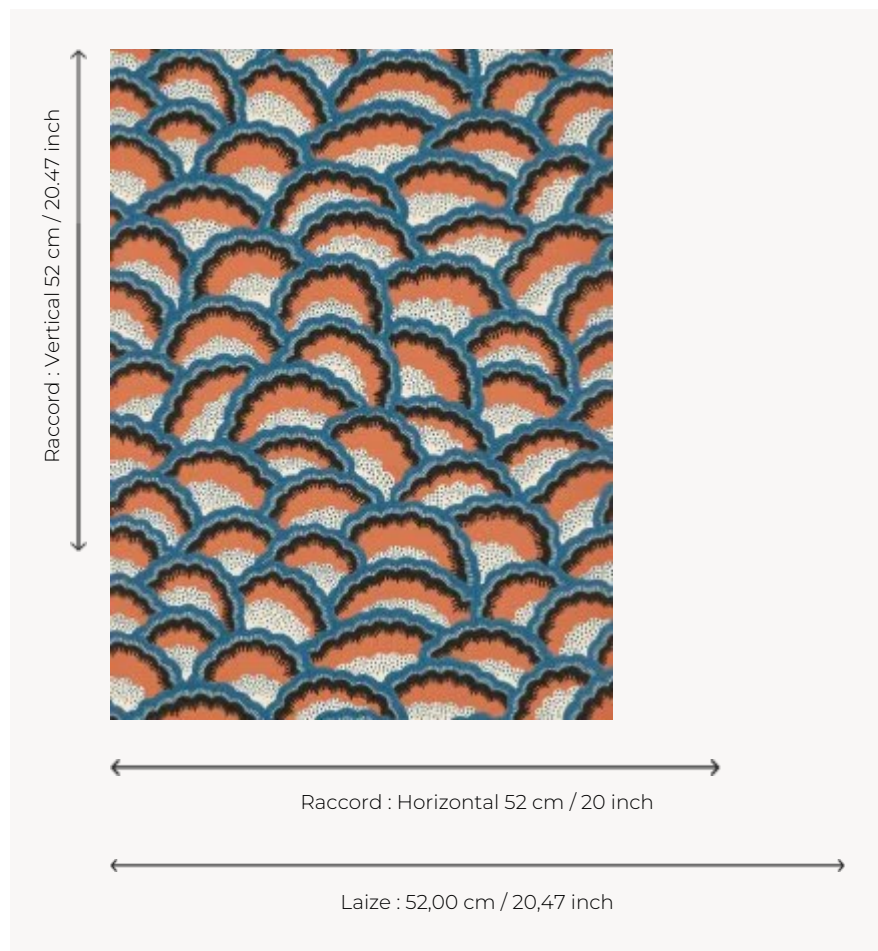

FP786005 ARLESIENNE

Dessin intemporel imprimé en technique d'impression traditionnelle au cylindre avec un effet peint main, le modèle évoque les jupons piqués de la ville d'Arles. Motif issu des archives de la Maison Pierre Frey.

FP786005 - Grenadier

Pierre Frey

TYPE	Papier peints imprimés petites largeurs
UNITÉ DE VENTE	Disponible au rouleau de 10,05 mts
SUPPORT	INTISSE
COMPOSITION	-
LAIZE	52 cm / 20,47 inch
RACCORD	H: 52 cm - 20,00 inch V: 52 cm - 20,47 inch Raccord sauté
POIDS	-
ENTRETIEN	
EMARGEMENT	Emargé
POSE/DÉPOSE	Encoller le mur Pelable à sec
CERTIFICATIONS	EUROCLASS B-s1,d0 ASTM E84 Class A
NOTES	Décor imprimé en technique traditionnelle