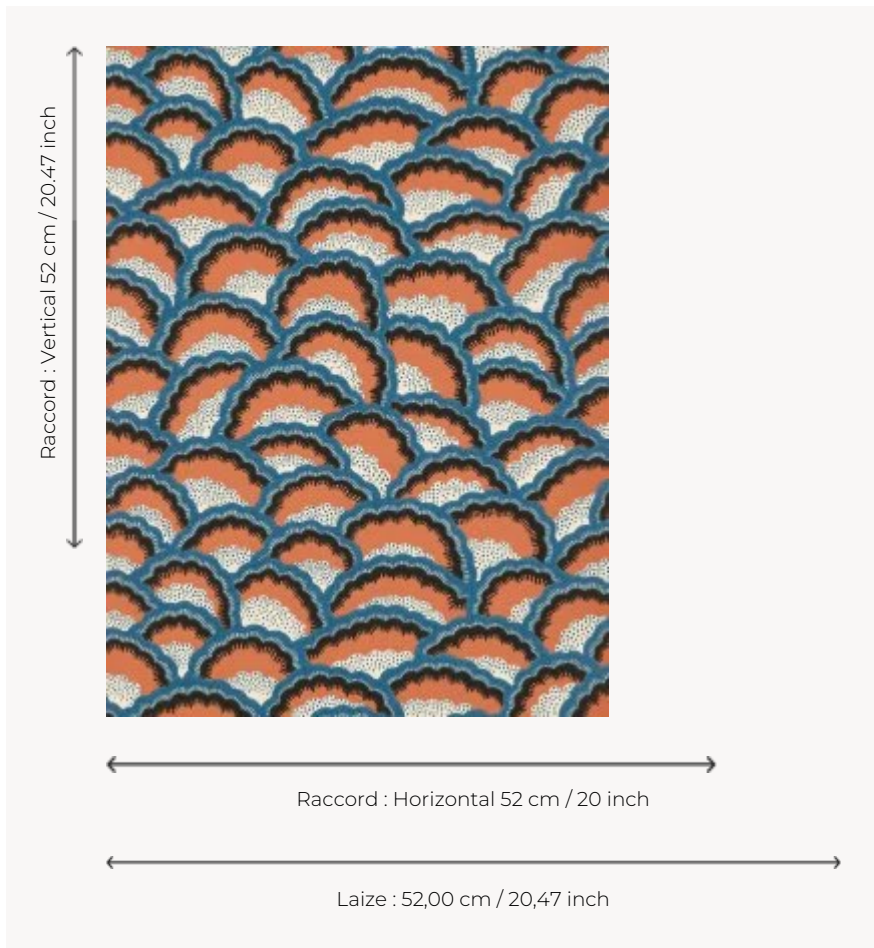

## FP786005 ARLESIENNE

Dessin intemporel imprimé en technique d'impression traditionnelle au cylindre avec un effet peint main, le modèle évoque les jupons piqués de la ville d'Arles. Motif issu des archives de la Maison Pierre Frey.

### Pierre Frey

<b>TYPE</b>	Papier peints imprimés petites largeurs
<b>UNITÉ DE VENTE</b>	Disponible au rouleau de 10,05 mts
<b>SUPPORT</b>	INTISSE
<b>COMPOSITION</b>	-
<b>LAIZE</b>	52 cm / 20,47 inch
<b>RACCORD</b>	H: 52 cm - 20,00 inch V: 52 cm - 20,47 inch Raccord sauté
<b>POIDS</b>	147 gr / m <sup>2</sup>
<b>ENTRETIEN</b>	
<b>EMARGEMENT</b>	Emargé
<b>POSE/DÉPOSE</b>	Encoller le mur Pelable à sec
<b>CERTIFICATIONS</b>	EUROCLASS B-s1,d0 ASTM E84 Class A
<b>NOTES</b>	Décor imprimé en technique traditionnelle