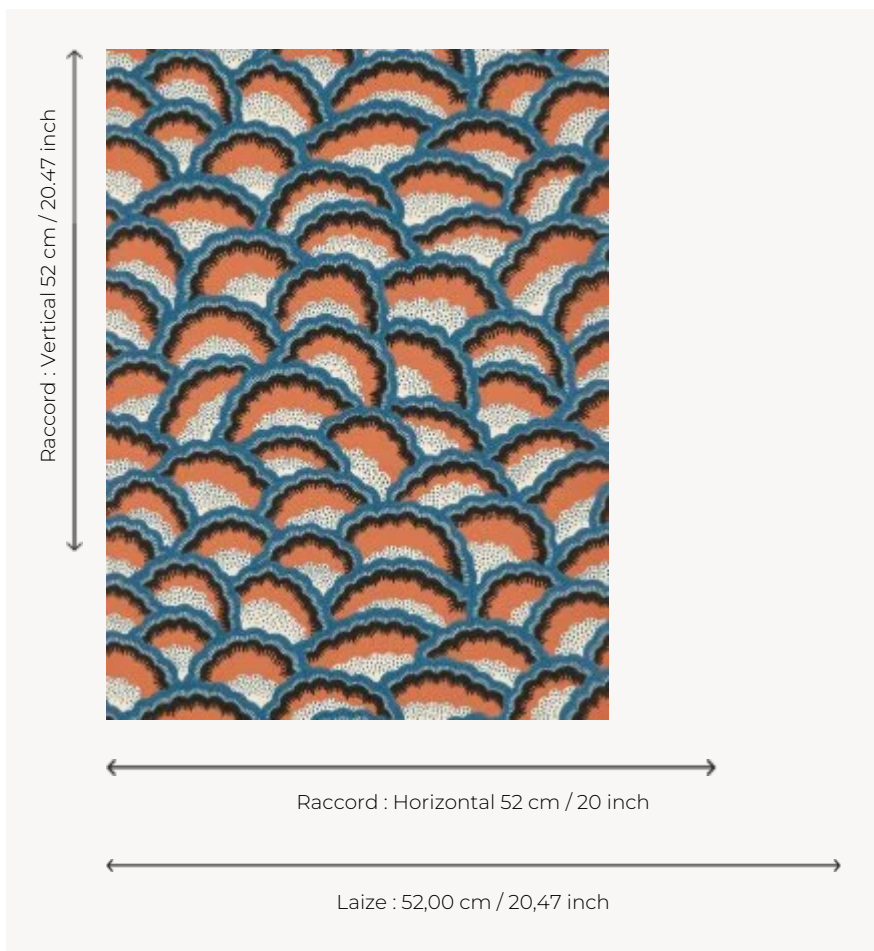

FP786005 ARLESIENNE

Dessin intemporel imprimé en technique d'impression traditionnelle au cylindre avec un effet peint main, le modèle évoque les jupons piqués de la ville d'Arles. Motif issu des archives de la Maison Pierre Frey.

FP786005 - Grenadier

Pierre Frey

TYPE	Papier peints imprimés petites largeurs
UNITÉ DE VENTE	Disponible au rouleau de 10,05 mts
SUPPORT	INTISSE
COMPOSITION	-
LAIZE	52 cm / 20,47 inch
RACCORD	H: 52 cm - 20,00 inch V: 52 cm - 20,47 inch Raccord sauté
POIDS	-
ENTRETIEN	
EMARGEMENT	Emargé
POSE/DÉPOSE	Encoller le mur Pelable à sec
CERTIFICATIONS	EUROCLASS B-s1,d0 ASTM E84 Class A
NOTES	Décor imprimé en technique traditionnelle