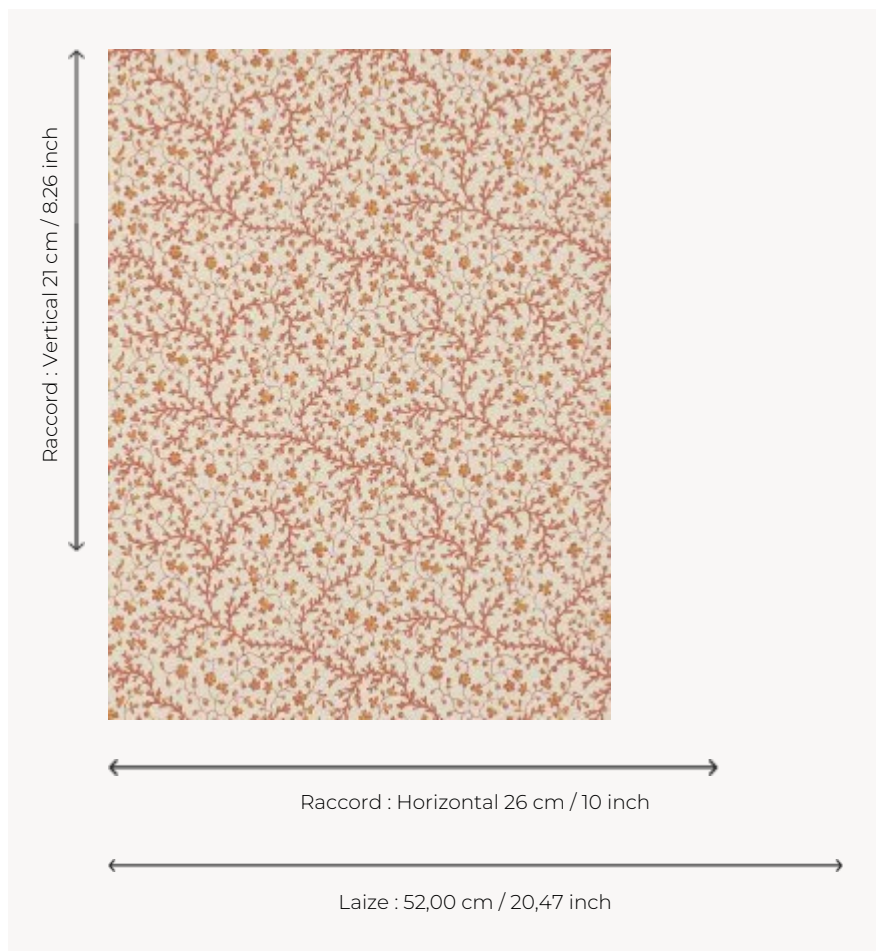

## FP787001 FLEURS DE CORAIL

Dessin délicat imprimé en technique d'impression traditionnelle au cylindre dans un effet peint main qui illustre des coraux en fleurs issu d'un recueil d'échantillons textiles provençaux datant du XIXe siècle et conservé dans les archives de la Maison Pierre Frey.

### FP787001 - Creme

### Pierre Frey

<b>TYPE</b>	Papier peints imprimés petites largeurs
<b>UNITÉ DE VENTE</b>	Disponible au rouleau de 10,05 mts
<b>SUPPORT</b>	INTISSE
<b>COMPOSITION</b>	-
<b>LAIZE</b>	52 cm / 20,47 inch
<b>RACCORD</b>	H: 26 cm - 10,00 inch V: 21 cm - 8,26 inch Raccord droit
<b>POIDS</b>	147 gr / m <sup>2</sup>
<b>ENTRETIEN</b>	
<b>EMARGEMENT</b>	Emargé
<b>POSE/DÉPOSE</b>	Encoller le mur Pelable à sec
<b>CERTIFICATIONS</b>	EUROCLASS B-s1,d0 ASTM E84 Class A
<b>NOTES</b>	Décor imprimé en technique traditionnelle

## 4 Couleurs

FP787001  
Creme

FP787002  
Celadon

FP787003  
Terracotta

FP787004  
Marine