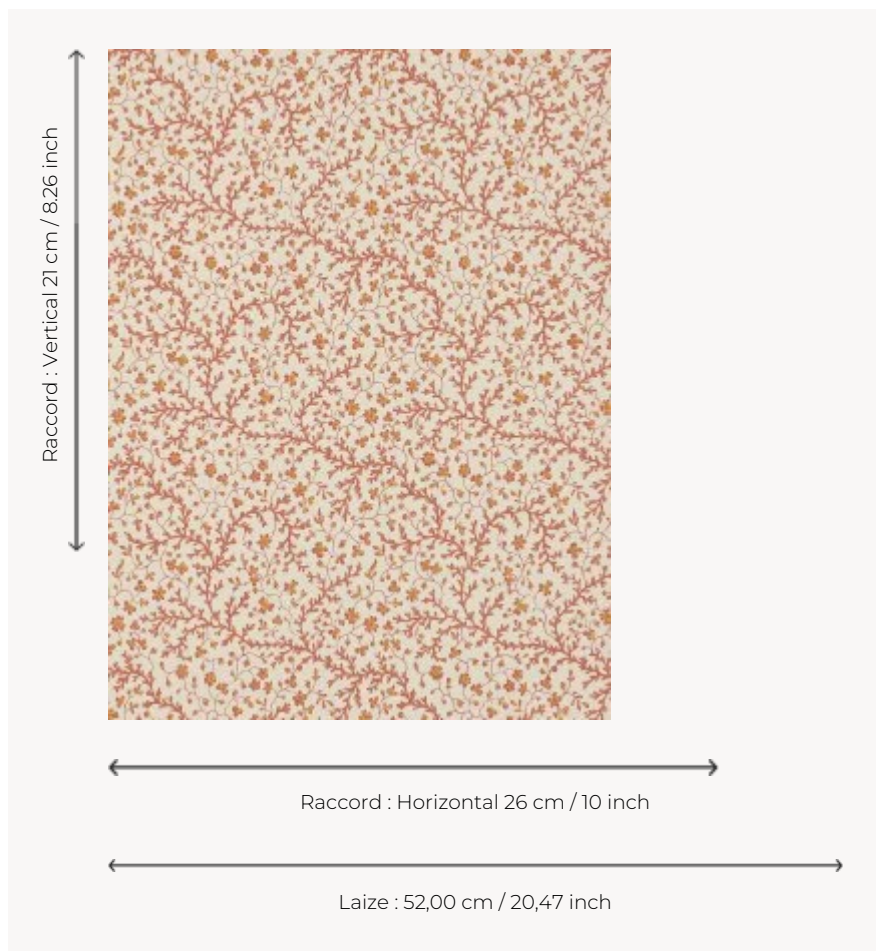

FP787001 FLEURS DE CORAIL

Dessin délicat imprimé en technique d'impression traditionnelle au cylindre dans un effet peint main qui illustre des coraux en fleurs issu d'un recueil d'échantillons textiles provençaux datant du XIXe siècle et conservé dans les archives de la Maison Pierre Frey.

FP787001 - Creme

Pierre Frey

TYPE	Papier peints imprimés petites largeurs
UNITÉ DE VENTE	Disponible au rouleau de 10,05 mts
SUPPORT	INTISSE
COMPOSITION	-
LAIZE	52 cm / 20,47 inch
RACCORD	H: 26 cm - 10,00 inch V: 21 cm - 8,26 inch Raccord droit
POIDS	147 gr / m ²
ENTRETIEN	
EMARGEMENT	Emargé
POSE/DÉPOSE	Encoller le mur Pelable à sec
CERTIFICATIONS	EUROCLASS B-s1,d0 ASTM E84 Class A
NOTES	Décor imprimé en technique traditionnelle

5 Couleurs

FP787001
Creme

FP787002
Celadon

FP787003
Terracotta

FP787004
Marine

FP787005