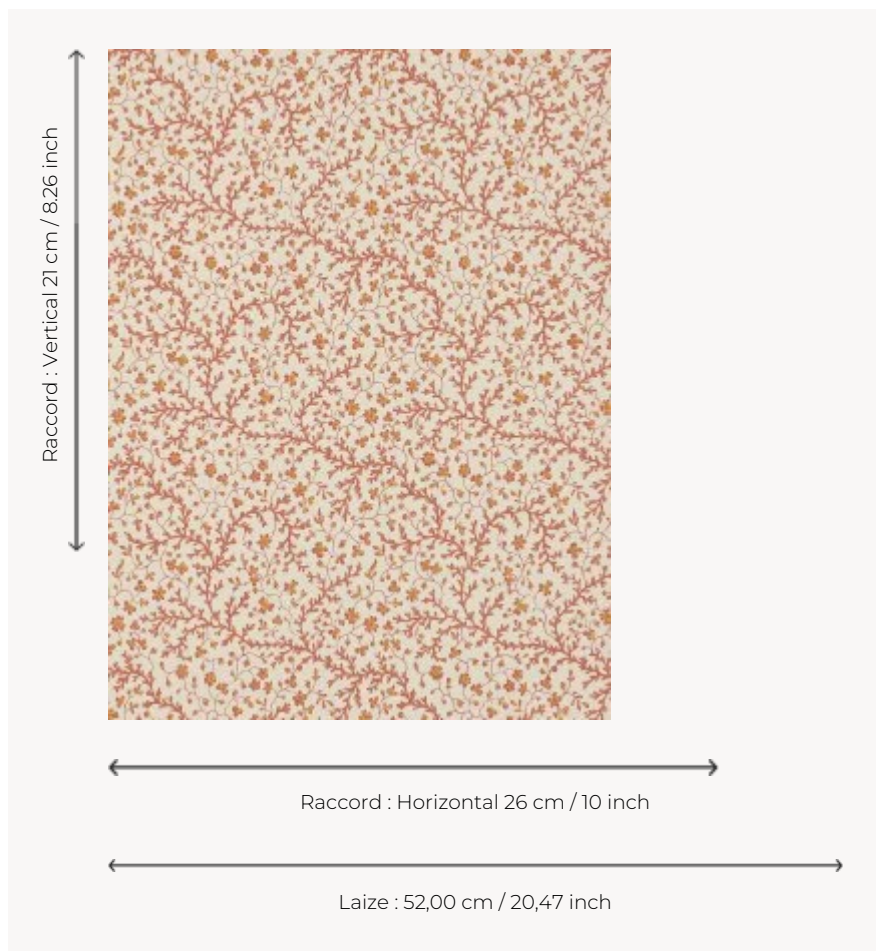

FP787001 FLEURS DE CORAIL

Dessin délicat imprimé en technique d'impression traditionnelle au cylindre dans un effet peint main qui illustre des coraux en fleurs issu d'un recueil d'échantillons textiles provençaux datant du XIXe siècle et conservé dans les archives de la Maison Pierre Frey.

FP787001 - Creme

Pierre Frey

TYPE	Papier peints imprimés petites largeurs
UNITÉ DE VENTE	Disponible au rouleau de 10,05 mts
SUPPORT	INTISSE
COMPOSITION	-
LAIZE	52 cm / 20,47 inch
RACCORD	H: 26 cm - 10,00 inch V: 21 cm - 8,26 inch Raccord droit
POIDS	147 gr / m ²
ENTRETIEN	
EMARGEMENT	Emargé
POSE/DÉPOSE	Encoller le mur Pelable à sec
CERTIFICATIONS	EUROCLASS B-s1,d0 ASTM E84 Class A
NOTES	Décor imprimé en technique traditionnelle

4 Couleurs

FP787001
Creme

FP787002
Celadon

FP787003
Terracotta

FP787004
Marine