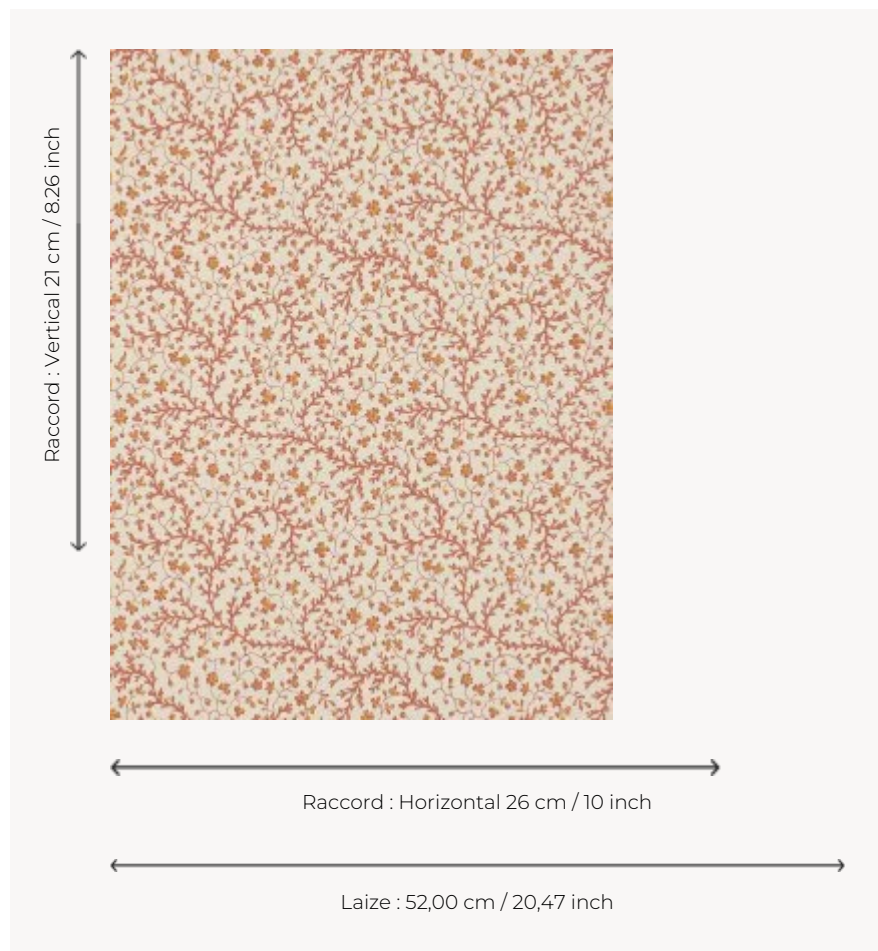

FP787001 FLEURS DE CORAIL

Dessin délicat imprimé en technique d'impression traditionnelle au cylindre dans un effet peint main qui illustre des coraux en fleurs issu d'un recueil d'échantillons textiles provençaux datant du XIXe siècle et conservé dans les archives de la Maison Pierre Frey.

FP787001 - Creme

Pierre Frey

TYPE	Papier peints imprimés petites largeurs
UNITÉ DE VENTE	Disponible au rouleau de 10,05 mts
SUPPORT	INTISSE
COMPOSITION	-
LAIZE	52 cm / 20,47 inch
RACCORD	H: 26 cm - 10,00 inch V: 21 cm - 8,26 inch Raccord droit
POIDS	147 gr / m ²
ENTRETIEN	
EMARGEMENT	Emargé
POSE/DÉPOSE	Encoller le mur Pelable à sec
CERTIFICATIONS	EUROCLASS B-s1,d0 ASTM E84 Class A
NOTES	Décor imprimé en technique traditionnelle

4 Couleurs

FP787001
Creme

FP787002
Celadon

FP787003
Terracotta

FP787004
Marine