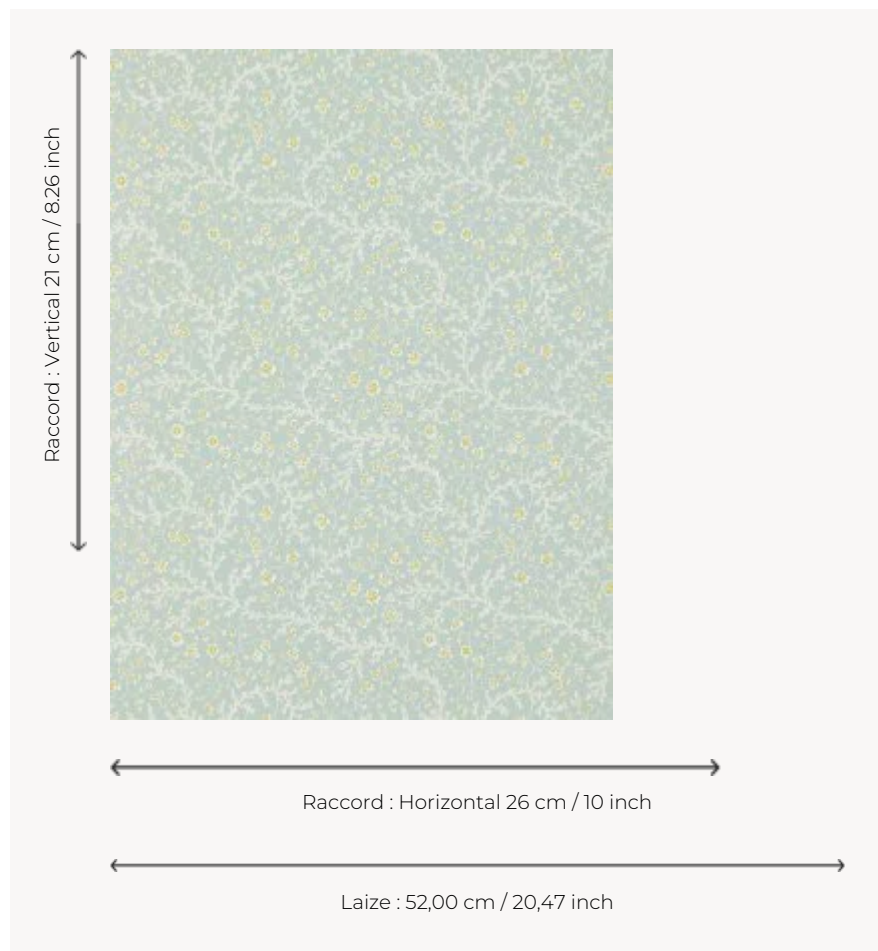

FP787002 FLEURS DE CORAIL

Dessin délicat imprimé en technique d'impression traditionnelle au cylindre dans un effet peint main qui illustre des coraux en fleurs issu d'un recueil d'échantillons textiles provençaux datant du XIXe siècle et conservé dans les archives de la Maison Pierre Frey.

FP787002 - Celadon

Pierre Frey

TYPE	Papier peints imprimés petites largeurs
UNITÉ DE VENTE	Disponible au rouleau de 10,05 mts
SUPPORT	INTISSE
COMPOSITION	-
LAIZE	52 cm / 20,47 inch
RACCORD	H: 26 cm - 10,00 inch V: 21 cm - 8,26 inch Raccord droit
POIDS	147 gr / m ²
ENTRETIEN	
EMARGEMENT	Emargé
POSE/DÉPOSE	Encoller le mur Pelable à sec
CERTIFICATIONS	EUROCLASS B-s1,d0 ASTM E84 Class A
NOTES	Décor imprimé en technique traditionnelle

4 Couleurs

FP787001
Creme

FP787002
Celadon

FP787003
Terracotta

FP787004
Marine