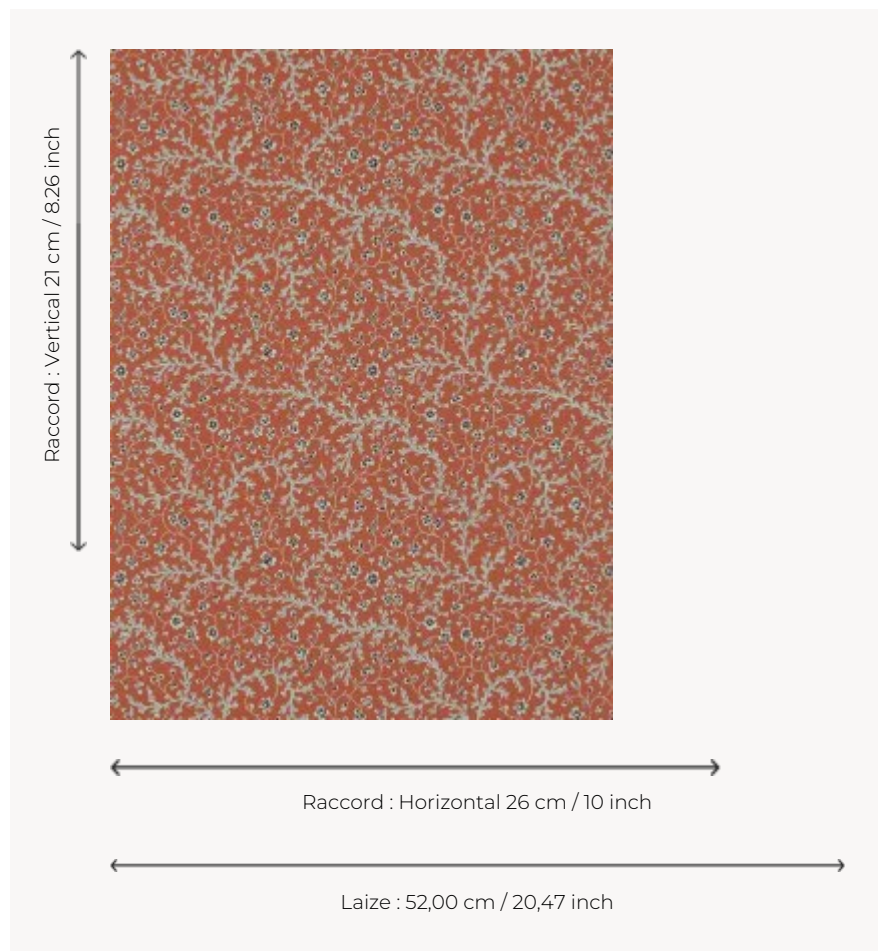

FP787003 FLEURS DE CORAIL

Dessin délicat imprimé en technique d'impression traditionnelle au cylindre dans un effet peint main qui illustre des coraux en fleurs issu d'un recueil d'échantillons textiles provençaux datant du XIXe siècle et conservé dans les archives de la Maison Pierre Frey.

FP787003 - Terracotta

Pierre Frey

TYPE	Papier peints imprimés petites largeurs
UNITÉ DE VENTE	Disponible au rouleau de 10,05 mts
SUPPORT	INTISSE
COMPOSITION	-
LAIZE	52 cm / 20,47 inch
RACCORD	H: 26 cm - 10,00 inch V: 21 cm - 8,26 inch Raccord droit
POIDS	147 gr / m ²
ENTRETIEN	
EMARGEMENT	Emargé
POSE/DÉPOSE	Encoller le mur Pelable à sec
CERTIFICATIONS	EUROCLASS B-s1,d0 ASTM E84 Class A
NOTES	Décor imprimé en technique traditionnelle

4 Couleurs

FP787001
Creme

FP787002
Celadon

FP787003
Terracotta

FP787004
Marine