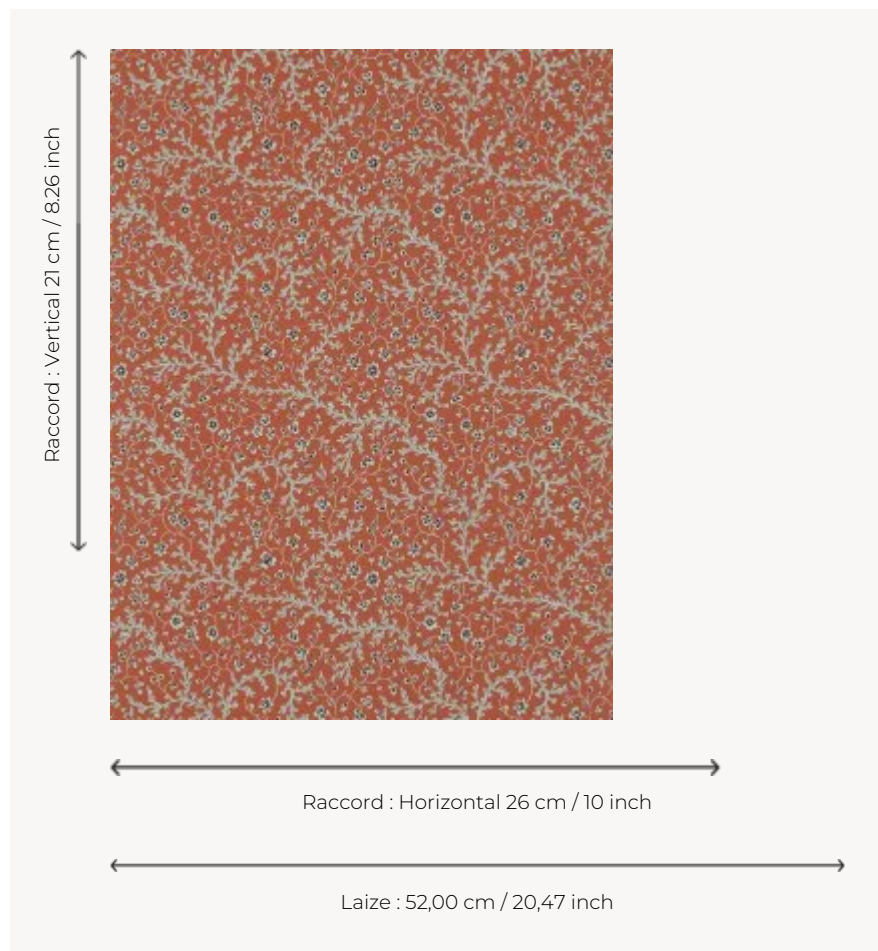

FP787003 FLEURS DE CORAIL

Dessin délicat imprimé en technique d'impression traditionnelle au cylindre dans un effet peint main qui illustre des coraux en fleurs issu d'un recueil d'échantillons textiles provençaux datant du XIXe siècle et conservé dans les archives de la Maison Pierre Frey.

FP787003 - Terracotta

Pierre Frey

TYPE	Papier peints imprimés petites largeurs
UNITÉ DE VENTE	Disponible au rouleau de 10,05 mts
SUPPORT	INTISSE
COMPOSITION	-
LAIZE	52 cm / 20,47 inch
RACCORD	H: 26 cm - 10,00 inch V: 21 cm - 8,26 inch Raccord droit
POIDS	147 gr / m ²
ENTRETIEN	
EMARGEMENT	Emargé
POSE/DÉPOSE	Encoller le mur Pelable à sec
CERTIFICATIONS	EUROCLASS B-s1,d0 ASTM E84 Class A
NOTES	Décor imprimé en technique traditionnelle

5 Couleurs

FP787001
Creme

FP787002
Celadon

FP787003
Terracotta

FP787004
Marine

FP787005