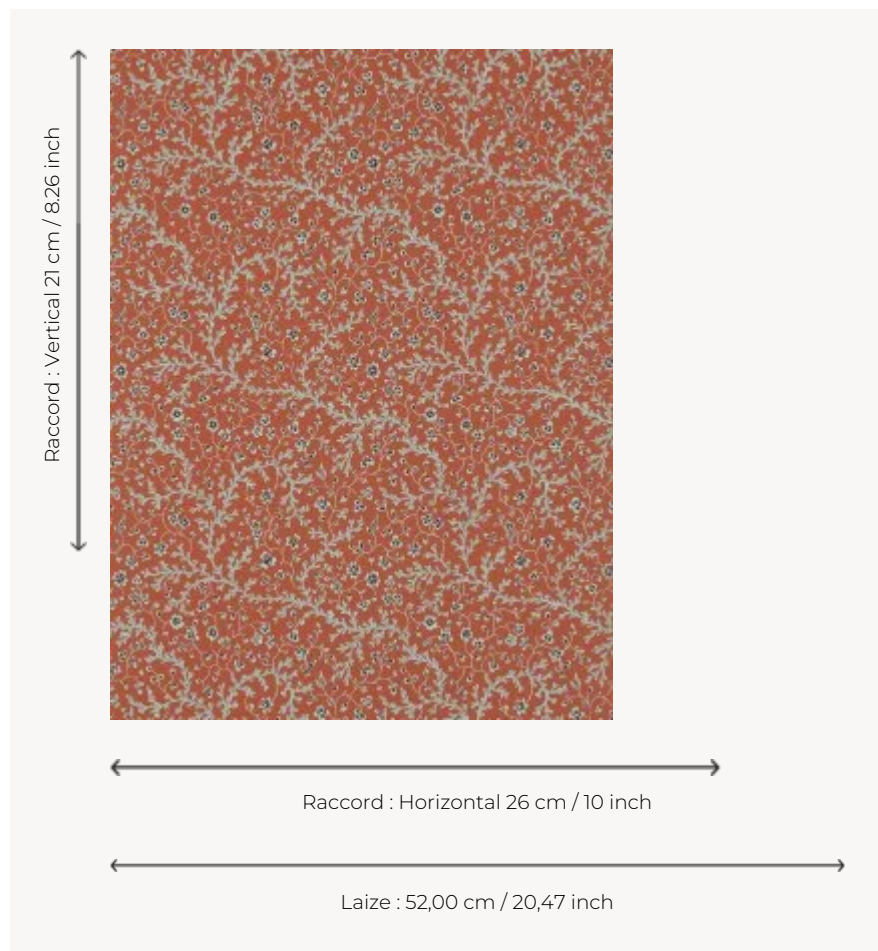

## FP787003 FLEURS DE CORAIL

Dessin délicat imprimé en technique d'impression traditionnelle au cylindre dans un effet peint main qui illustre des coraux en fleurs issu d'un recueil d'échantillons textiles provençaux datant du XIXe siècle et conservé dans les archives de la Maison Pierre Frey.

### FP787003 - Terracotta

### Pierre Frey

<b>TYPE</b>	Papier peints imprimés petites largeurs
<b>UNITÉ DE VENTE</b>	Disponible au rouleau de 10,05 mts
<b>SUPPORT</b>	INTISSE
<b>COMPOSITION</b>	-
<b>LAIZE</b>	52 cm / 20,47 inch
<b>RACCORD</b>	H: 26 cm - 10,00 inch V: 21 cm - 8,26 inch Raccord droit
<b>POIDS</b>	147 gr / m <sup>2</sup>
<b>ENTRETIEN</b>	
<b>EMARGEMENT</b>	Emargé
<b>POSE/DÉPOSE</b>	Encoller le mur Pelable à sec
<b>CERTIFICATIONS</b>	EUROCLASS B-s1,d0 ASTM E84 Class A
<b>NOTES</b>	Décor imprimé en technique traditionnelle

## 5 Couleurs

FP787001  
Creme

FP787002  
Celadon

FP787003  
Terracotta

FP787004  
Marine

FP787005