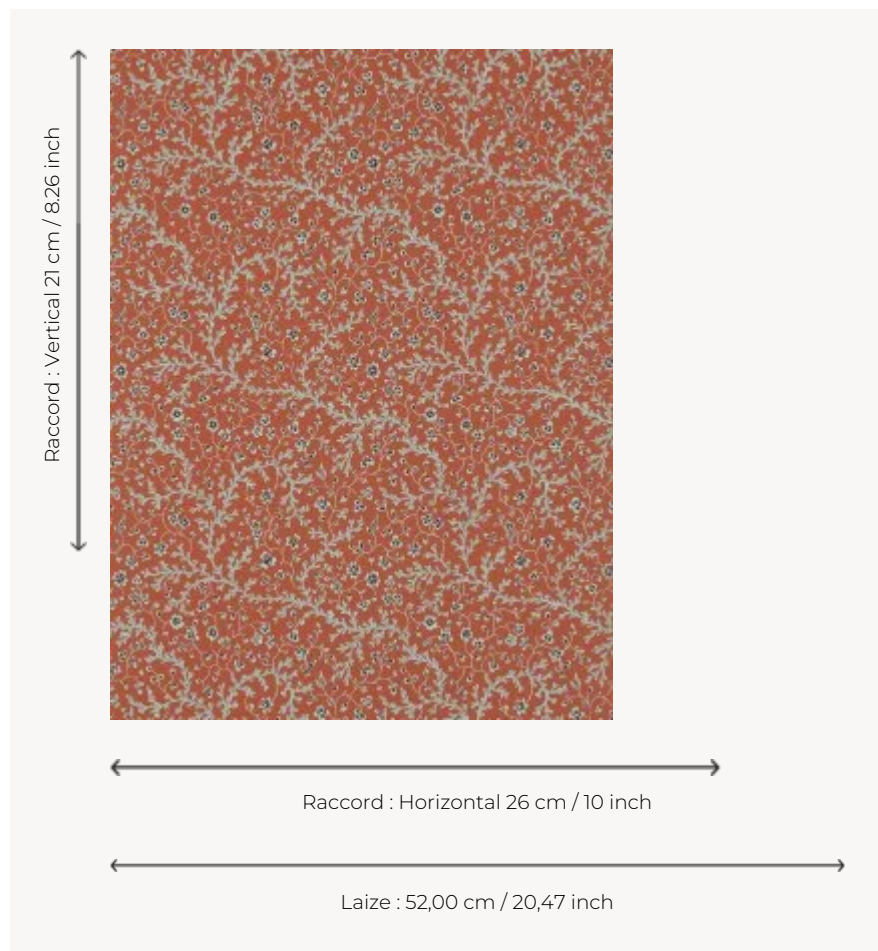

FP787003 FLEURS DE CORAIL

Dessin délicat imprimé en technique d'impression traditionnelle au cylindre dans un effet peint main qui illustre des coraux en fleurs issu d'un recueil d'échantillons textiles provençaux datant du XIXe siècle et conservé dans les archives de la Maison Pierre Frey.

FP787003 - Terracotta

Pierre Frey

TYPE	Papier peints imprimés petites largeurs
UNITÉ DE VENTE	Disponible au rouleau de 10,05 mts
SUPPORT	INTISSE
COMPOSITION	-
LAIZE	52 cm / 20,47 inch
RACCORD	H: 26 cm - 10,00 inch V: 21 cm - 8,26 inch Raccord droit
POIDS	147 gr / m ²
ENTRETIEN	
EMARGEMENT	Emargé
POSE/DÉPOSE	Encoller le mur Pelable à sec
CERTIFICATIONS	EUROCLASS B-s1,d0 ASTM E84 Class A
NOTES	Décor imprimé en technique traditionnelle

4 Couleurs

FP787001
Creme

FP787002
Celadon

FP787003
Terracotta

FP787004
Marine