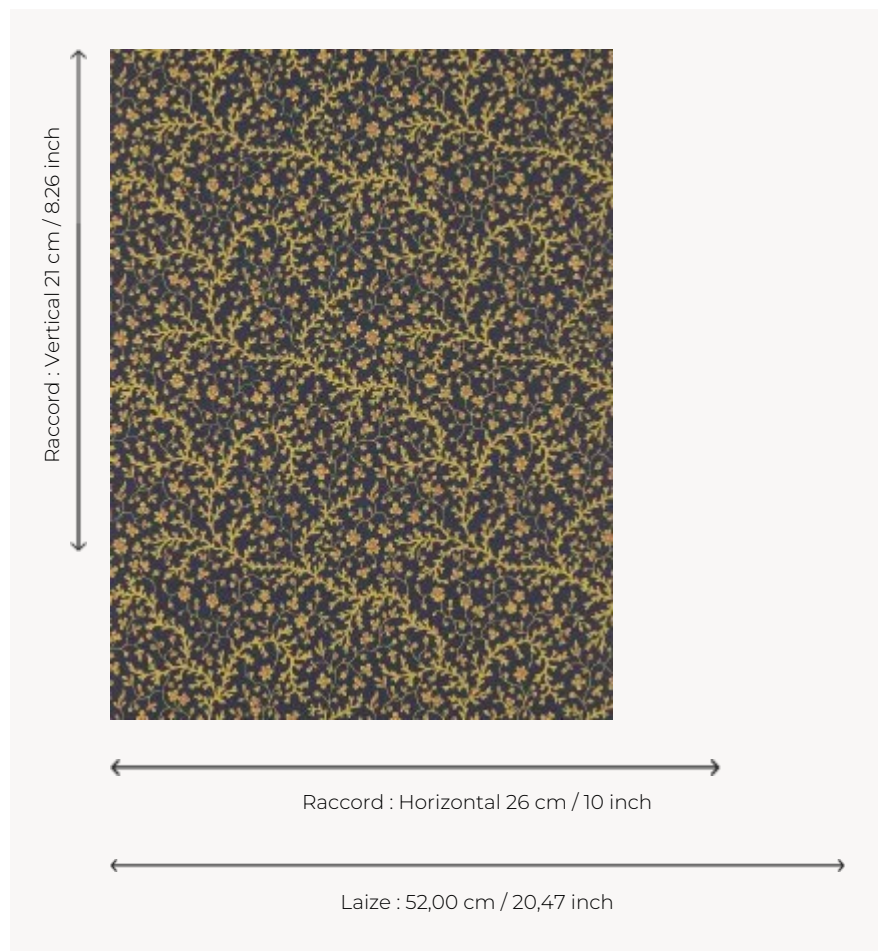

# FP787004 FLEURS DE CORAIL

Dessin délicat imprimé en technique d'impression traditionnelle au cylindre dans un effet peint main qui illustre des coraux en fleurs issu d'un recueil d'échantillons textiles provençaux datant du XIXe siècle et conservé dans les archives de la Maison Pierre Frey.

## FP787004 - Marine

## Pierre Frey

<b>TYPE</b>	Papier peints imprimés petites largeurs
<b>UNITÉ DE VENTE</b>	Disponible au rouleau de 10,05 mts
<b>SUPPORT</b>	INTISSE
<b>COMPOSITION</b>	-
<b>LAIZE</b>	52 cm / 20,47 inch
<b>RACCORD</b>	H: 26 cm - 10,00 inch V: 21 cm - 8,26 inch Raccord droit
<b>POIDS</b>	147 gr / m <sup>2</sup>
<b>ENTRETIEN</b>	
<b>EMARGEMENT</b>	Emargé
<b>POSE/DÉPOSE</b>	Encoller le mur Pelable à sec
<b>CERTIFICATIONS</b>	EUROCLASS B-s1,d0 ASTM E84 Class A
<b>NOTES</b>	Décor imprimé en technique traditionnelle

## 4 Couleurs

FP787001  
Creme

FP787002  
Celadon

FP787003  
Terracotta

FP787004  
Marine