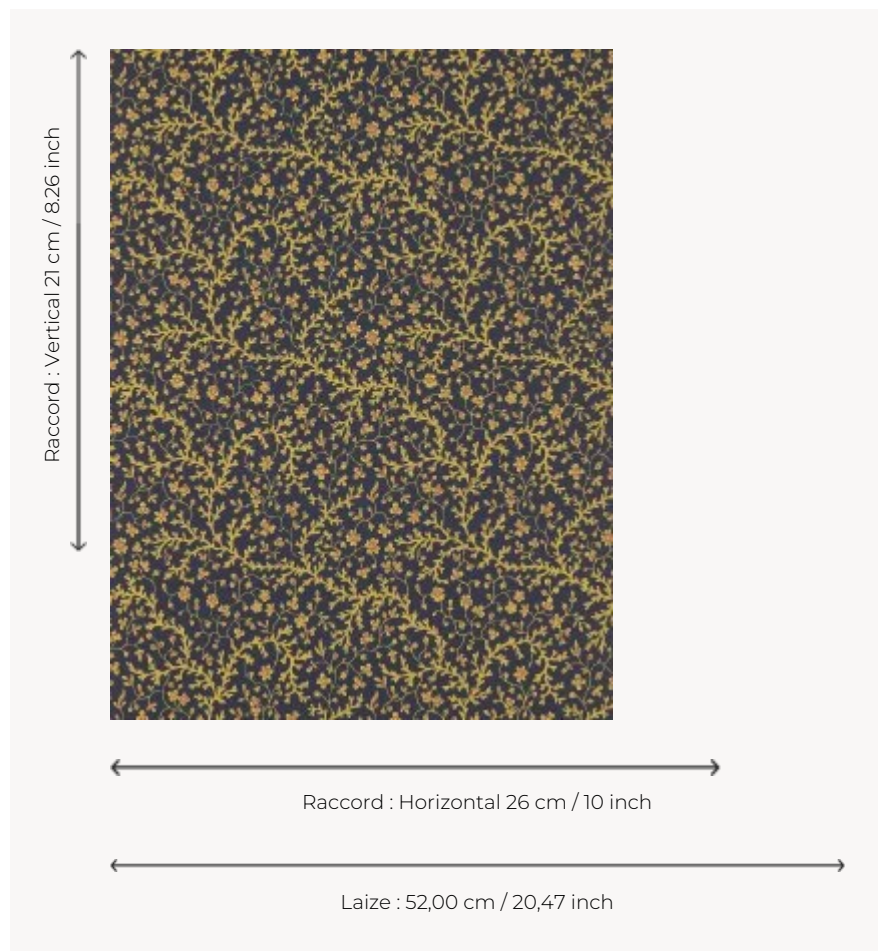

# FP787004 FLEURS DE CORAIL

Dessin délicat imprimé en technique d'impression traditionnelle au cylindre dans un effet peint main qui illustre des coraux en fleurs issu d'un recueil d'échantillons textiles provençaux datant du XIXe siècle et conservé dans les archives de la Maison Pierre Frey.

## FP787004 - Marine

## Pierre Frey

<b>TYPE</b>	Papier peints imprimés petites largeurs
<b>UNITÉ DE VENTE</b>	Disponible au rouleau de 10,05 mts
<b>SUPPORT</b>	INTISSE
<b>COMPOSITION</b>	-
<b>LAIZE</b>	52 cm / 20,47 inch
<b>RACCORD</b>	H: 26 cm - 10,00 inch V: 21 cm - 8,26 inch Raccord droit
<b>POIDS</b>	147 gr / m <sup>2</sup>
<b>ENTRETIEN</b>	
<b>EMARGEMENT</b>	Emargé
<b>POSE/DÉPOSE</b>	Encoller le mur Pelable à sec
<b>CERTIFICATIONS</b>	EUROCLASS B-s1,d0 ASTM E84 Class A
<b>NOTES</b>	Décor imprimé en technique traditionnelle

## 4 Couleurs

FP787001  
Creme

FP787002  
Celadon

FP787003  
Terracotta

FP787004  
Marine