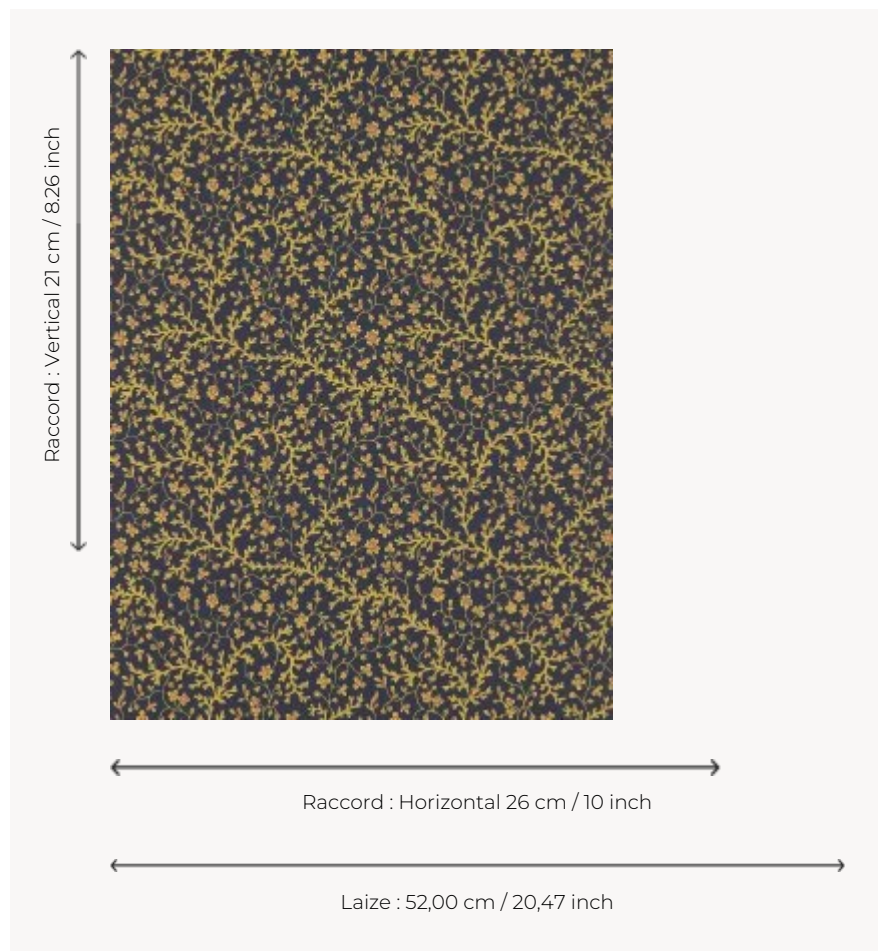

FP787004 FLEURS DE CORAIL

Dessin délicat imprimé en technique d'impression traditionnelle au cylindre dans un effet peint main qui illustre des coraux en fleurs issu d'un recueil d'échantillons textiles provençaux datant du XIXe siècle et conservé dans les archives de la Maison Pierre Frey.

FP787004 - Marine

Pierre Frey

TYPE	Papier peints imprimés petites largeurs
UNITÉ DE VENTE	Disponible au rouleau de 10,05 mts
SUPPORT	INTISSE
COMPOSITION	-
LAIZE	52 cm / 20,47 inch
RACCORD	H: 26 cm - 10,00 inch V: 21 cm - 8,26 inch Raccord droit
POIDS	147 gr / m ²
ENTRETIEN	
EMARGEMENT	Emargé
POSE/DÉPOSE	Encoller le mur Pelable à sec
CERTIFICATIONS	EUROCLASS B-s1,d0 ASTM E84 Class A
NOTES	Décor imprimé en technique traditionnelle

5 Couleurs

FP787001
Creme

FP787002
Celadon

FP787003
Terracotta

FP787004
Marine

FP787005