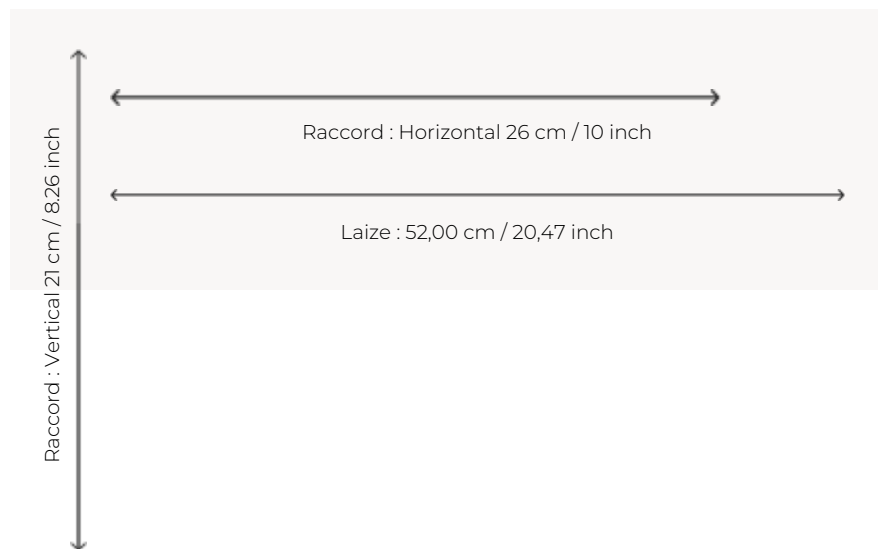

FP787005 FLEURS DE CORAIL

Dessin délicat imprimé en technique d'impression traditionnelle au cylindre dans un effet peint main qui illustre des coraux en fleurs issu d'un recueil d'échantillons textiles provençaux datant du XIXe siècle et conservé dans les archives de la Maison Pierre Frey.

FP787005 -

Pierre Frey

TYPE	Papier peints imprimés petites largeurs
UNITÉ DE VENTE	Disponible au rouleau de 10,05 mts
SUPPORT	INTISSE
COMPOSITION	-
LAIZE	52 cm / 20,47 inch
RACCORD	H: 26 cm - 10,00 inch V: 21 cm - 8,26 inch Raccord droit
POIDS	147 gr / m ²
ENTRETIEN	
EMARGEMENT	Emargé
POSE/DÉPOSE	Encoller le mur Pelable à sec
CERTIFICATIONS	EUROCLASS B-s1,d0 ASTM E84 Class A
NOTES	Décor imprimé en technique traditionnelle