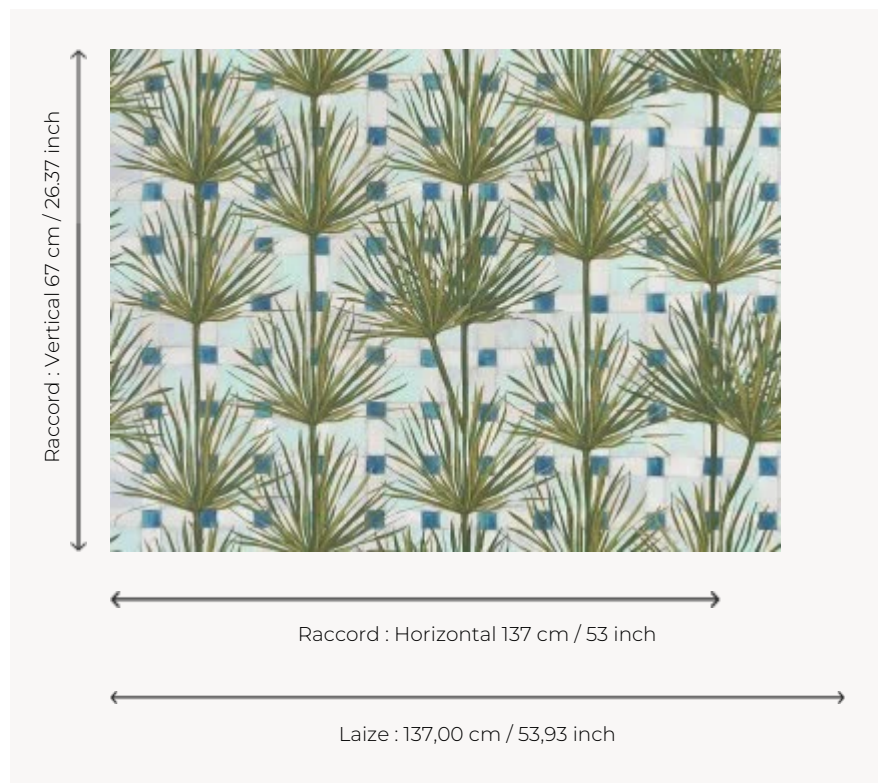

FP789002 PATIO EXOTIQUE

Dépayement assuré avec ce mur ensoleillé fait de carreaux de céramiques colorés et de plantes grasses peintes à la main, à la gouache parfaitement reproduits grâce à la qualité d'une impression digitale en grande largeur sur intissé mat.

FP789002 - Aqua

Pierre Frey

TYPE	Papiers peints imprimés grande largeur
UNITÉ DE VENTE	Disponible au mètre
SUPPORT	INTISSE
COMPOSITION	-
LAIZE	137 cm / 53,93 inch
RACCORD	H: 137 cm - 53,00 inch V: 67 cm - 26,37 inch Raccord droit
POIDS	147 gr / m ²
ENTRETIEN	
EMARGEMENT	Pré-émarginé
POSE/DÉPOSE	Encoller le mur Arrachable au mouillé
CERTIFICATIONS	EUROCLASS B-s1,d0 ASTM E84 Class A
NOTES	Bonne solidité à la lumière
INFORMATIONS	Utiliser les repères pour faire le raccord lors de la pose. Pose en double coupe

3 Couleurs

FP789001
Roussillon

FP789002
Aqua

FP789003
Fusain