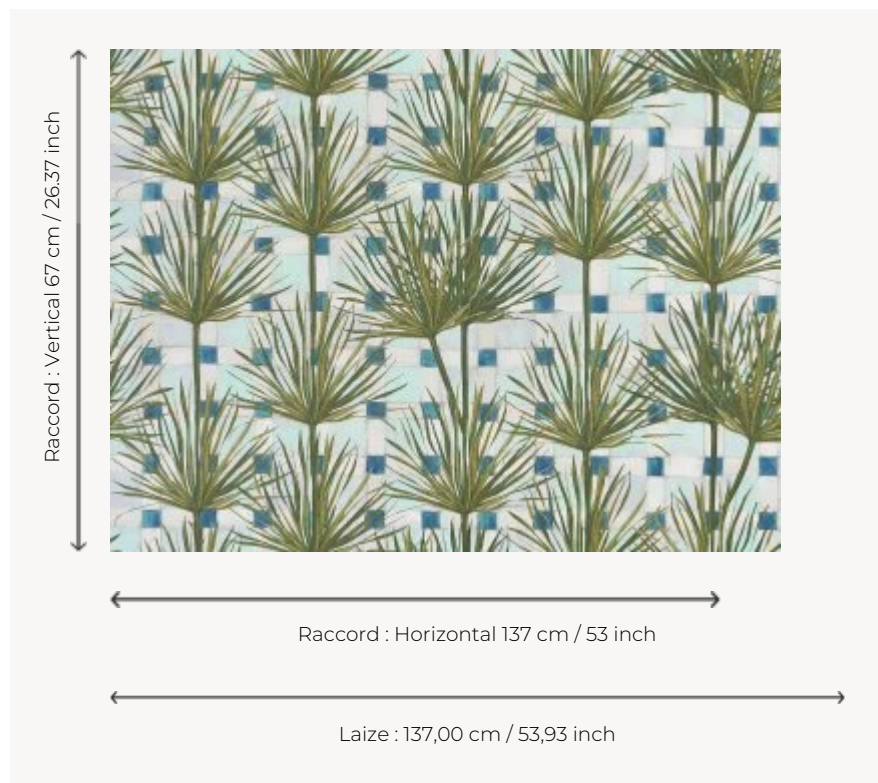

FP789002 PATIO EXOTIQUE

Dépayement assuré avec ce mur ensoleillé fait de carreaux de céramiques colorés et de plantes grasses peintes à la main, à la gouache parfaitement reproduits grâce à la qualité d'une impression digitale en grande largeur sur intissé mat.

FP789002 - Aqua

Pierre Frey

TYPE	Papiers peints imprimés grande largeur
UNITÉ DE VENTE	Disponible au mètre
SUPPORT	INTISSE
COMPOSITION	-
LAIZE	137 cm / 53,93 inch
RACCORD	H: 137 cm - 53,00 inch V: 67 cm - 26,37 inch Raccord droit
POIDS	147 gr / m ²
ENTRETIEN	
EMARGEMENT	Pré-émarginé
POSE/DÉPOSE	Encoller le mur Arrachable au mouillé
CERTIFICATIONS	EUROCLASS B-s1,d0 ASTM E84 Class A
NOTES	Bonne solidité à la lumière
INFORMATIONS	Utiliser les repères pour faire le raccord lors de la pose. Pose en double coupe

3 Couleurs

FP789001
Roussillon

FP789002
Aqua

FP789003
Fusain