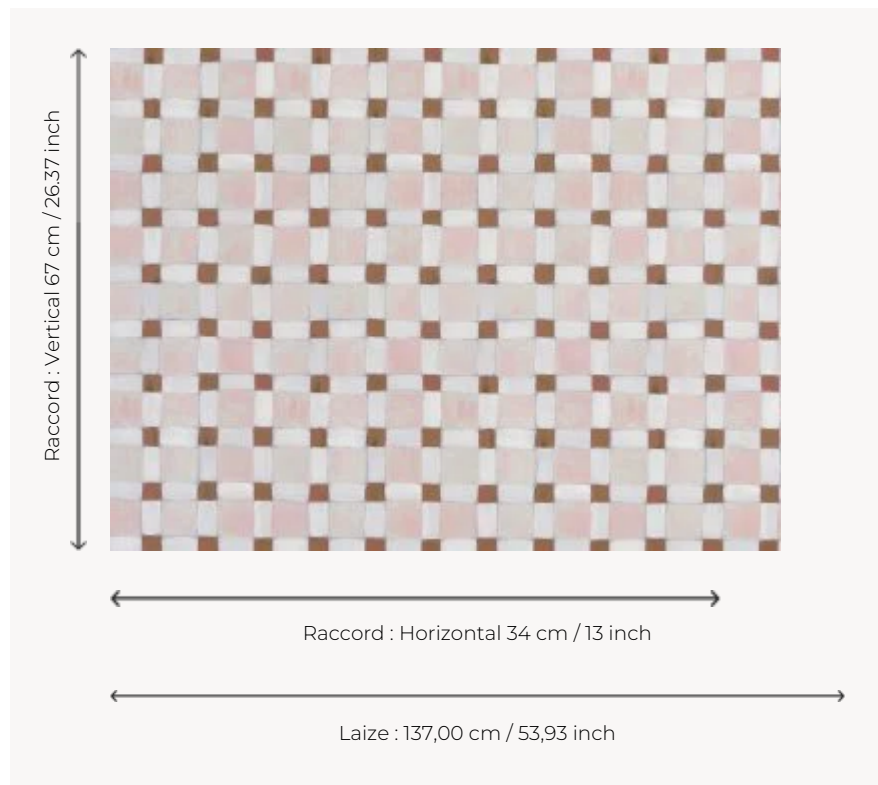

FP790001 PATIO

Mur ensoleillé fait de carreaux de céramiques colorés peints à la main à la gouache et parfaitement reproduits grâce à la qualité d'une impression digitale en grande largeur sur intissé mat.

FP790001 - Roussillon

Pierre Frey

TYPE	Papiers peints imprimés grande largeur
UNITÉ DE VENTE	Disponible au mètre
SUPPORT	INTISSE
COMPOSITION	-
LAIZE	137 cm / 53,93 inch
RACCORD	H: 34 cm - 13,00 inch V: 67 cm - 26,37 inch Raccord droit
POIDS	147 gr / m ²
ENTRETIEN	
EMARGEMENT	Pré-émarginé
POSE/DÉPOSE	Encoller le mur Arrachable au mouillé
CERTIFICATIONS	EUROCLASS B-s1,d0 ASTM E84 Class A
INFORMATIONS	Utiliser les repères pour faire le raccord lors de la pose. Pose en double coupe