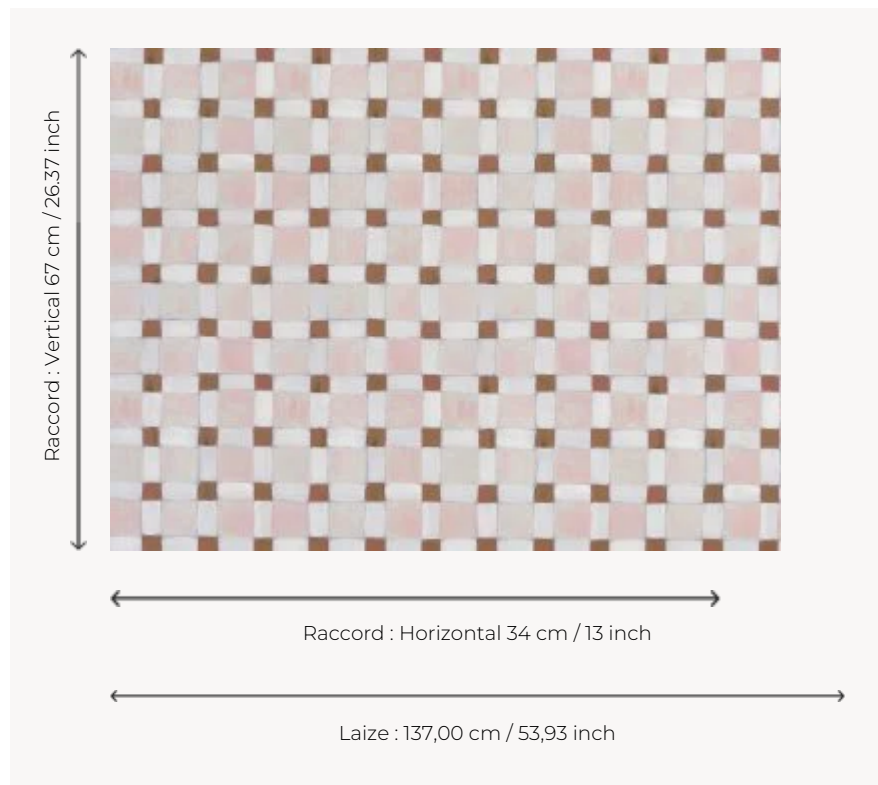

FP790001 PATIO

Mur ensoleillé fait de carreaux de céramiques colorés peints à la main à la gouache et parfaitement reproduits grâce à la qualité d'une impression digitale en grande largeur sur intissé mat.

FP790001 - Roussillon

Pierre Frey

TYPE	Papiers peints imprimés grande largeur
UNITÉ DE VENTE	Disponible au mètre
SUPPORT	INTISSE
COMPOSITION	-
LAIZE	137 cm / 53,93 inch
RACCORD	H: 34 cm - 13,00 inch V: 67 cm - 26,37 inch Raccord droit
POIDS	147 gr / m ²
ENTRETIEN	
EMARGEMENT	Pré-émarginé
POSE/DÉPOSE	Encoller le mur Arrachable au mouillé
CERTIFICATIONS	EUROCLASS B-s1,d0 ASTM E84 Class A
INFORMATIONS	Utiliser les repères pour faire le raccord lors de la pose. Pose en double coupe