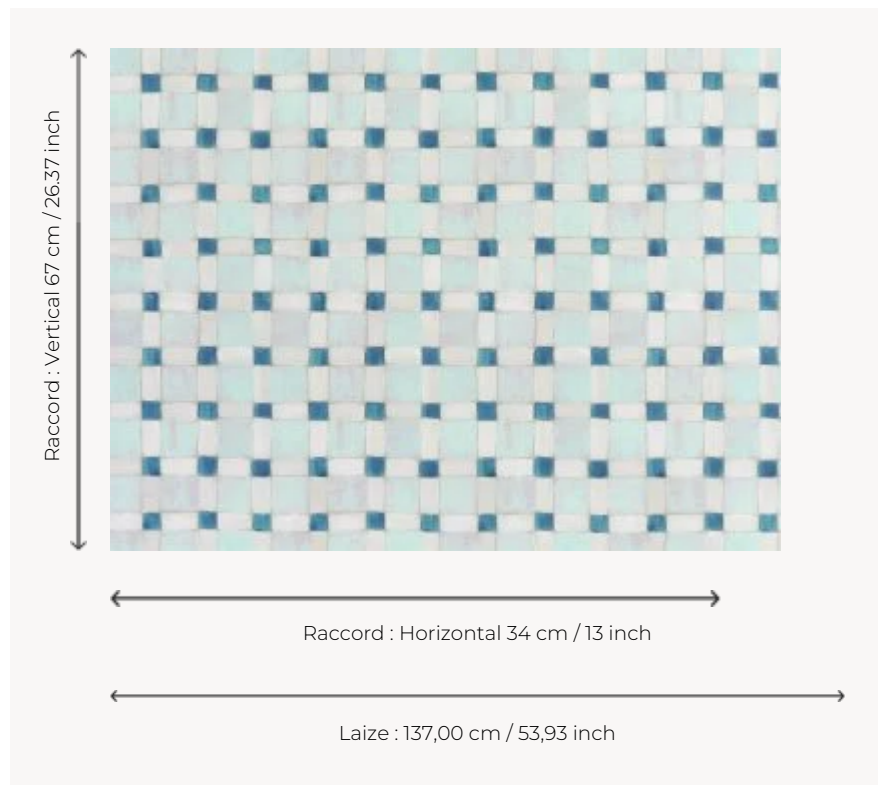

FP790002 PATIO

Mur ensoleillé fait de carreaux de céramiques colorés peints à la main à la gouache et parfaitement reproduits grâce à la qualité d'une impression digitale en grande largeur sur intissé mat.

FP790002 - Aqua

Pierre Frey

TYPE	Papiers peints imprimés grande largeur
UNITÉ DE VENTE	Disponible au mètre
SUPPORT	INTISSE
COMPOSITION	-
LAIZE	137 cm / 53,93 inch
RACCORD	H: 34 cm - 13,00 inch V: 67 cm - 26,37 inch Raccord droit
POIDS	147 gr / m²
ENTRETIEN	
EMARGEMENT	Pré-émarginé
POSE/DÉPOSE	Encoller le mur Arrachable au mouillé
CERTIFICATIONS	EUROCLASS B-s1,d0 ASTM E84 Class A
INFORMATIONS	Utiliser les repères pour faire le raccord lors de la pose. Pose en double coupe