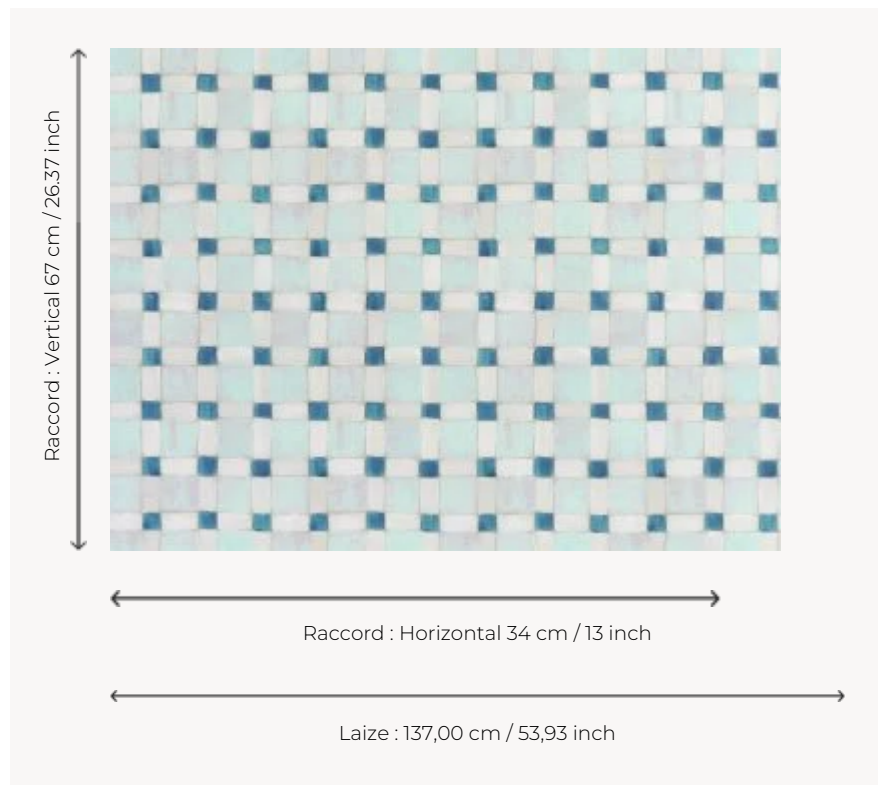

FP790002 PATIO

Mur ensoleillé fait de carreaux de céramiques colorés peints à la main à la gouache et parfaitement reproduits grâce à la qualité d'une impression digitale en grande largeur sur intissé mat.

FP790002 - Aqua

Pierre Frey

TYPE	Papiers peints imprimés grande largeur
UNITÉ DE VENTE	Disponible au mètre
SUPPORT	INTISSE
COMPOSITION	-
LAIZE	137 cm / 53,93 inch
RACCORD	H: 34 cm - 13,00 inch V: 67 cm - 26,37 inch Raccord droit
POIDS	147 gr / m ²
ENTRETIEN	
EMARGEMENT	Pré-émarginé
POSE/DÉPOSE	Encoller le mur Arrachable au mouillé
CERTIFICATIONS	EUROCLASS B-s1,d0 ASTM E84 Class A
INFORMATIONS	Utiliser les repères pour faire le raccord lors de la pose. Pose en double coupe

3 Couleurs

FP790001
Roussillon

FP790002
Aqua

FP790003
Fusain