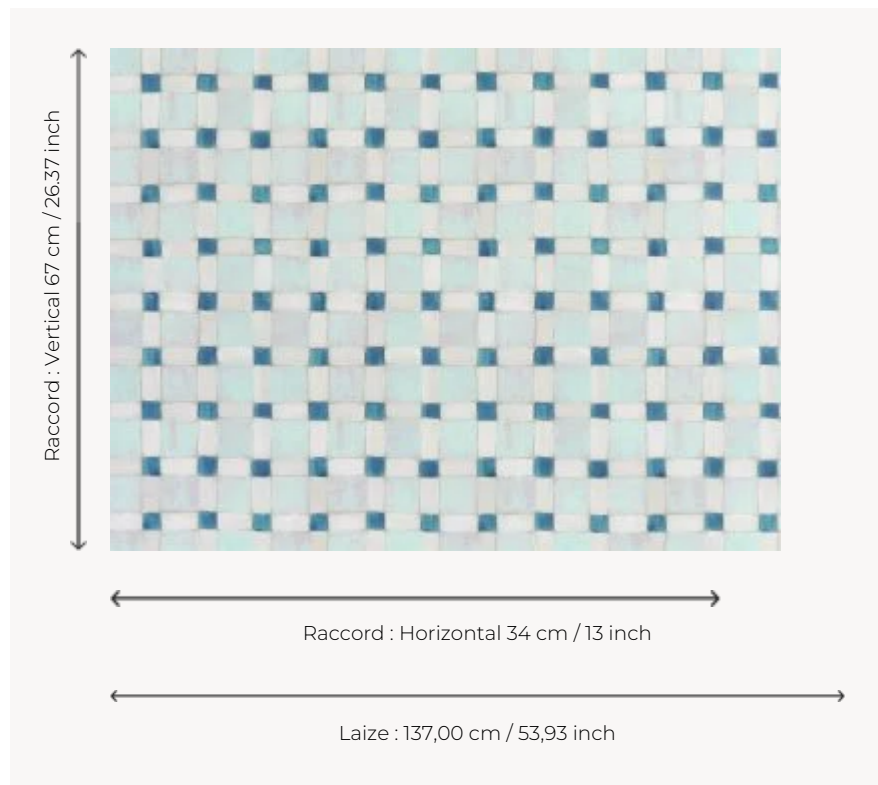

FP790002 PATIO

Mur ensoleillé fait de carreaux de céramiques colorés peints à la main à la gouache et parfaitement reproduits grâce à la qualité d'une impression digitale en grande largeur sur intissé mat.

FP790002 - Aqua

Pierre Frey

TYPE	Papiers peints imprimés grande largeur
UNITÉ DE VENTE	Disponible au mètre
SUPPORT	INTISSE
COMPOSITION	-
LAIZE	137 cm / 53,93 inch
RACCORD	H: 34 cm - 13,00 inch V: 67 cm - 26,37 inch Raccord droit
POIDS	147 gr / m ²
ENTRETIEN	
EMARGEMENT	Pré-émarginé
POSE/DÉPOSE	Encoller le mur Arrachable au mouillé
CERTIFICATIONS	EUROCLASS B-s1,d0 ASTM E84 Class A
INFORMATIONS	Utiliser les repères pour faire le raccord lors de la pose. Pose en double coupe

3 Couleurs

FP790001
Roussillon

FP790002
Aqua

FP790003
Fusain