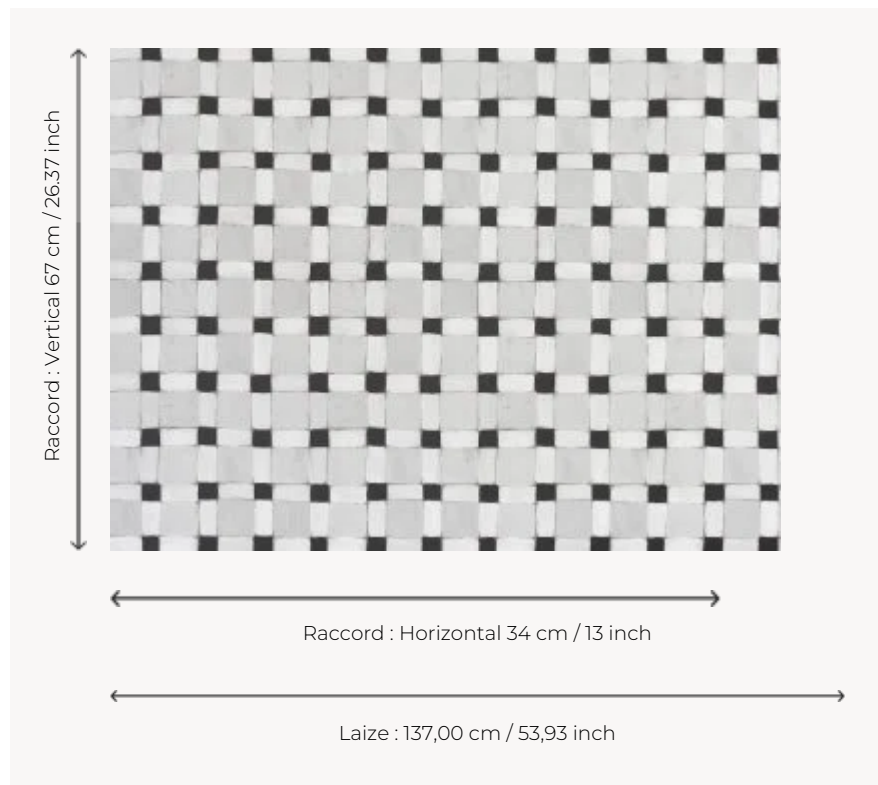

FP790003 PATIO

Mur ensoleillé fait de carreaux de céramiques colorés peints à la main à la gouache et parfaitement reproduits grâce à la qualité d'une impression digitale en grande largeur sur intissé mat.

FP790003 - Fusain

Pierre Frey

TYPE	Papiers peints imprimés grande largeur
UNITÉ DE VENTE	Disponible au mètre
SUPPORT	INTISSE
COMPOSITION	-
LAIZE	137 cm / 53,93 inch
RACCORD	H: 34 cm - 13,00 inch V: 67 cm - 26,37 inch Raccord droit
POIDS	147 gr / m ²
ENTRETIEN	
EMARGEMENT	Pré-émarginé
POSE/DÉPOSE	Encoller le mur Arrachable au mouillé
CERTIFICATIONS	EUROCLASS B-s1,d0 ASTM E84 Class A
INFORMATIONS	Utiliser les repères pour faire le raccord lors de la pose. Pose en double coupe