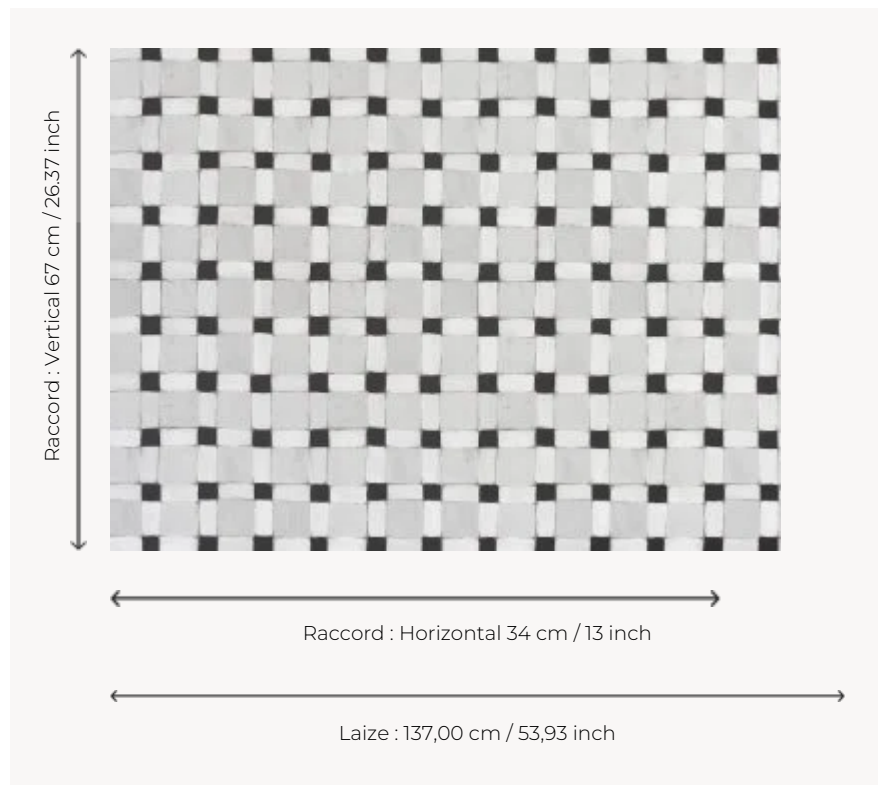

## FP790003 PATIO

Mur ensoleillé fait de carreaux de céramiques colorés peints à la main à la gouache et parfaitement reproduits grâce à la qualité d'une impression digitale en grande largeur sur intissé mat.

### Pierre Frey

<b>TYPE</b>	Papiers peints imprimés grande largeur
<b>UNITÉ DE VENTE</b>	Disponible au mètre
<b>SUPPORT</b>	INTISSE
<b>COMPOSITION</b>	-
<b>LAIZE</b>	137 cm / 53,93 inch
<b>RACCORD</b>	H: 34 cm - 13,00 inch V: 67 cm - 26,37 inch Raccord droit
<b>POIDS</b>	147 gr / m <sup>2</sup>
<b>ENTRETIEN</b>	
<b>EMARGEMENT</b>	Pré-émarginé
<b>POSE/DÉPOSE</b>	Encoller le mur Arrachable au mouillé
<b>CERTIFICATIONS</b>	EUROCLASS B-s1,d0 ASTM E84 Class A
<b>INFORMATIONS</b>	Utiliser les repères pour faire le raccord lors de la pose. Pose en double coupe