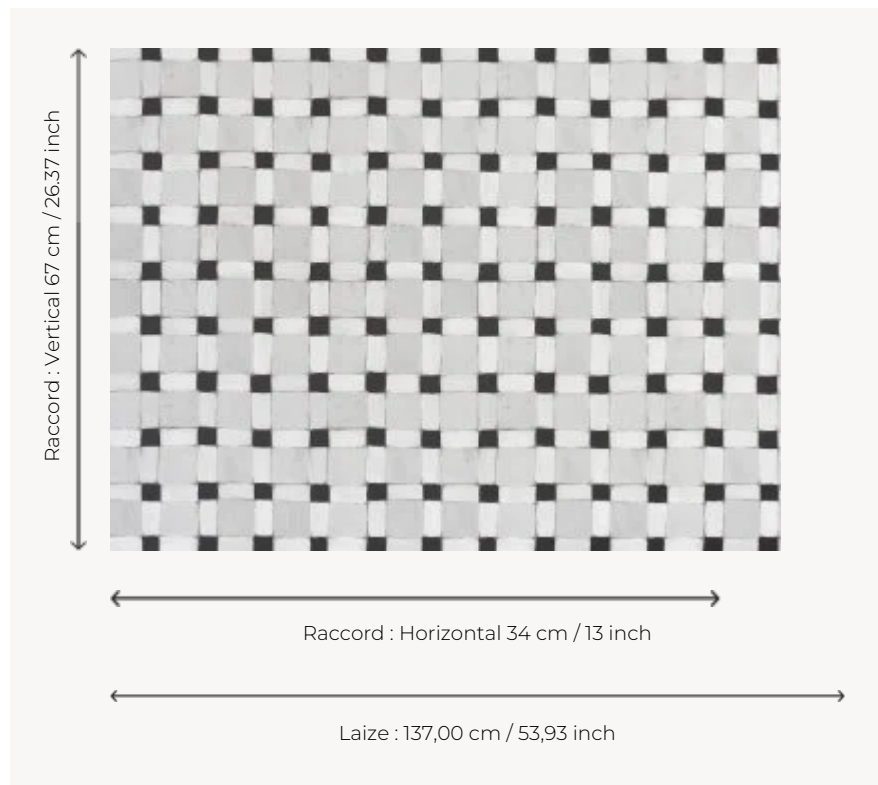

FP790003 PATIO

Mur ensoleillé fait de carreaux de céramiques colorés peints à la main à la gouache et parfaitement reproduits grâce à la qualité d'une impression digitale en grande largeur sur intissé mat.

FP790003 - Fusain

Pierre Frey

TYPE	Papiers peints imprimés grande largeur
UNITÉ DE VENTE	Disponible au mètre
SUPPORT	INTISSE
COMPOSITION	-
LAIZE	137 cm / 53,93 inch
RACCORD	H: 34 cm - 13,00 inch V: 67 cm - 26,37 inch Raccord droit
POIDS	147 gr / m ²
ENTRETIEN	
EMARGEMENT	Pré-émarginé
POSE/DÉPOSE	Encoller le mur Arrachable au mouillé
CERTIFICATIONS	EUROCLASS B-s1,d0 ASTM E84 Class A
INFORMATIONS	Utiliser les repères pour faire le raccord lors de la pose. Pose en double coupe