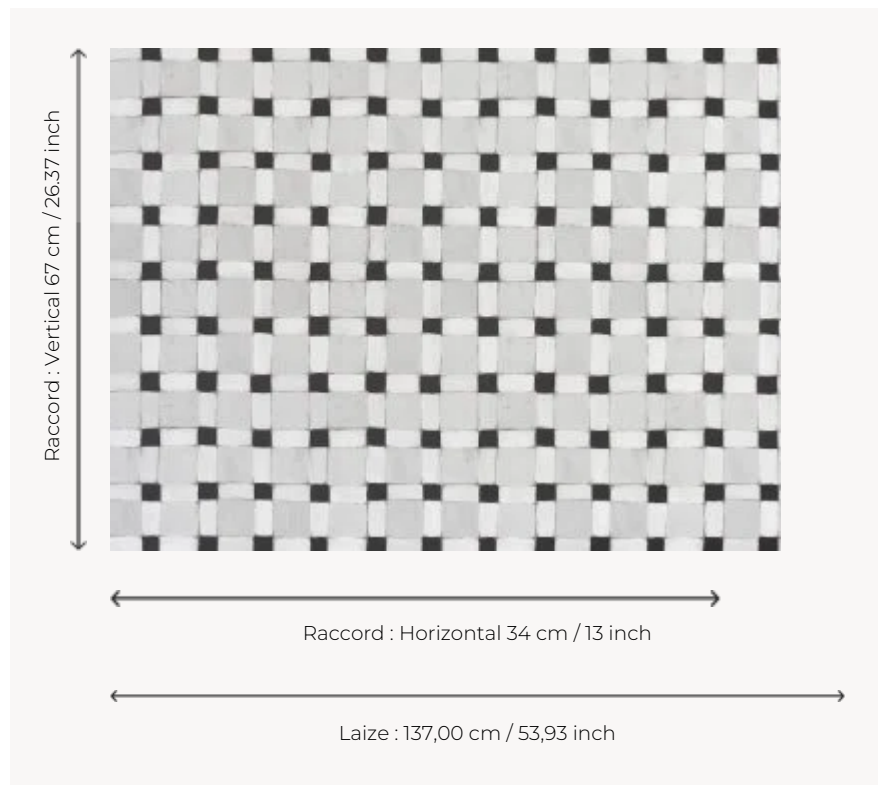

# FP790003 PATIO

Mur ensoleillé fait de carreaux de céramiques colorés peints à la main à la gouache et parfaitement reproduits grâce à la qualité d'une impression digitale en grande largeur sur intissé mat.

## Pierre Frey

<b>TYPE</b>	Papiers peints imprimés grande largeur
<b>UNITÉ DE VENTE</b>	Disponible au mètre
<b>SUPPORT</b>	INTISSE
<b>COMPOSITION</b>	-
<b>LAIZE</b>	137 cm / 53,93 inch
<b>RACCORD</b>	H: 34 cm - 13,00 inch V: 67 cm - 26,37 inch Raccord droit
<b>POIDS</b>	147 gr / m <sup>2</sup>
<b>ENTRETIEN</b>	
<b>EMARGEMENT</b>	Pré-émarginé
<b>POSE/DÉPOSE</b>	Encoller le mur Arrachable au mouillé
<b>CERTIFICATIONS</b>	EUROCLASS B-s1,d0 ASTM E84 Class A
<b>INFORMATIONS</b>	Utiliser les repères pour faire le raccord lors de la pose. Pose en double coupe