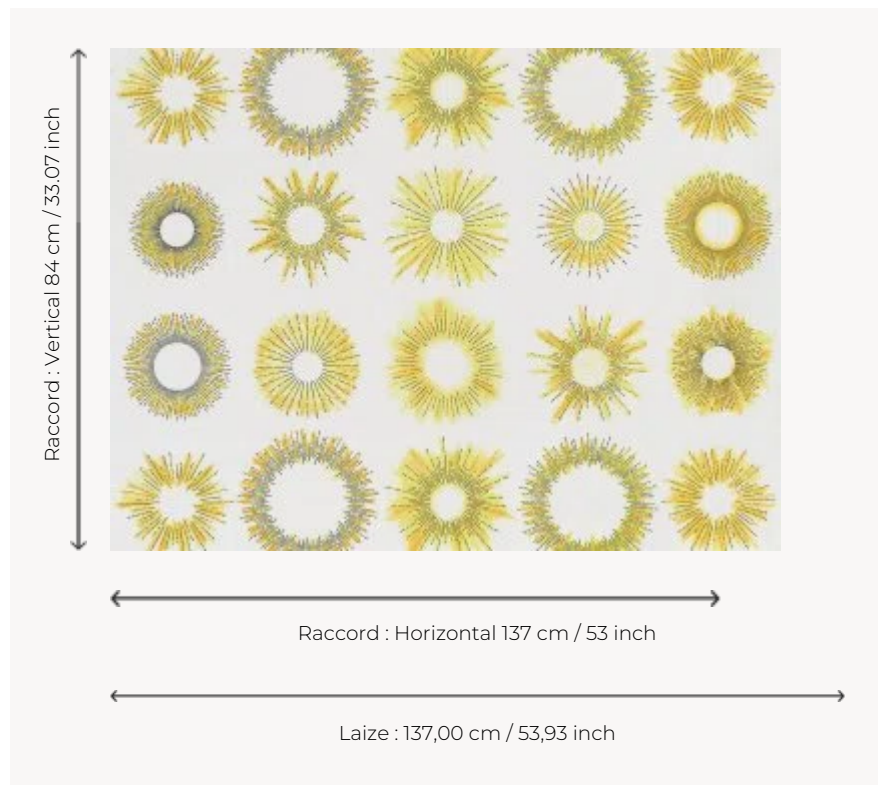

FP791001 SUNNY

Collection de soleils crayonnés par Victoria Maria Geyer, les jaunes d'été rayonnent. L'impression digitale sur intissé grande largeur mat accentue la patte de l'artiste.

FP791001 - Jaune

Pierre Frey

TYPE	Papiers peints imprimés grande largeur
ARTISTE	Victoria Maria Geyer
UNITÉ DE VENTE	Disponible au mètre
SUPPORT	INTISSE
COMPOSITION	-
LAIZE	137 cm / 53,93 inch
RACCORD	H: 137 cm - 53,00 inch V: 84 cm - 33,07 inch Raccord droit
POIDS	147 gr / m ²
ENTRETIEN	
EMARGEMENT	Pré-émargé
POSE/DÉPOSE	Encoller le mur Arrachable au mouillé
CERTIFICATIONS	EUROCLASS B-s1,d0 ASTM E84 Class A
INFORMATIONS	Utiliser les repères pour faire le raccord lors de la pose. Pose en double coupe

2 Couleurs

FP791001
Jaune

FP791002
Tomette