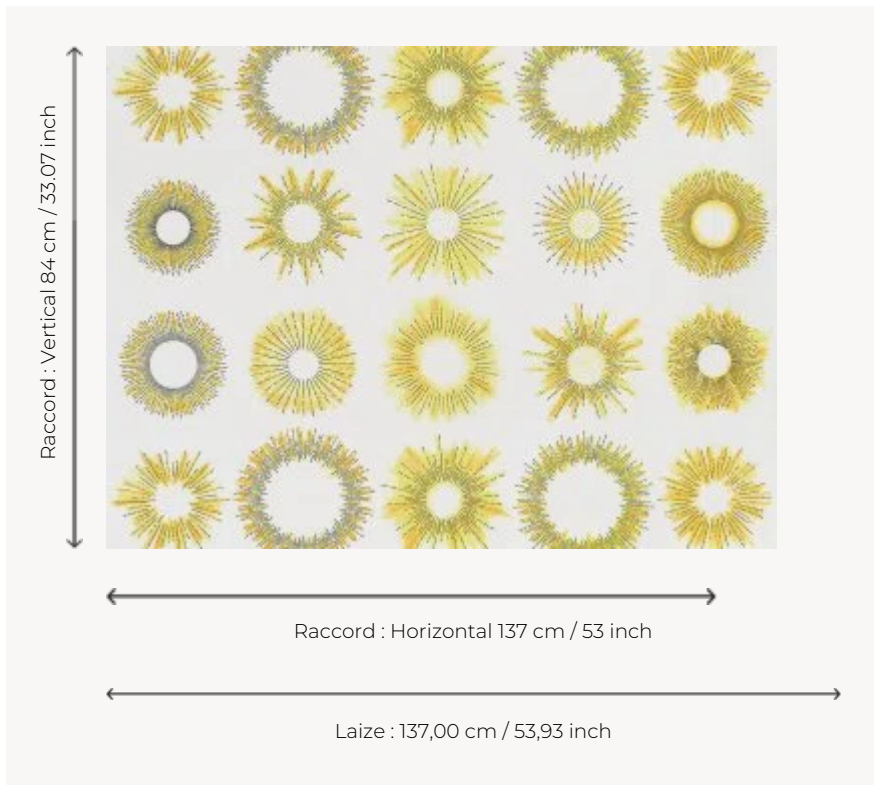

FP791001 SUNNY

Collection de soleils crayonnés par Victoria Maria Geyer, les jaunes d'été rayonnent. L'impression digitale sur intissé grande largeur mat accentue la patte de l'artiste.

FP791001 - Jaune

Pierre Frey

TYPE	Papiers peints imprimés grande largeur
ARTISTE	Victoria Maria Geyer
UNITÉ DE VENTE	Disponible au mètre
SUPPORT	INTISSE
COMPOSITION	-
LAIZE	137 cm / 53,93 inch
RACCORD	H: 137 cm - 53,00 inch V: 84 cm - 33,07 inch Raccord droit
POIDS	147 gr / m ²
ENTRETIEN	
EMARGEMENT	Pré-émargé
POSE/DÉPOSE	Encoller le mur Arrachable au mouillé
CERTIFICATIONS	EUROCLASS B-s1,d0 ASTM E84 Class A
INFORMATIONS	Utiliser les repères pour faire le raccord lors de la pose. Pose en double coupe

2 Couleurs

FP791001
Jaune

FP791002
Tomette