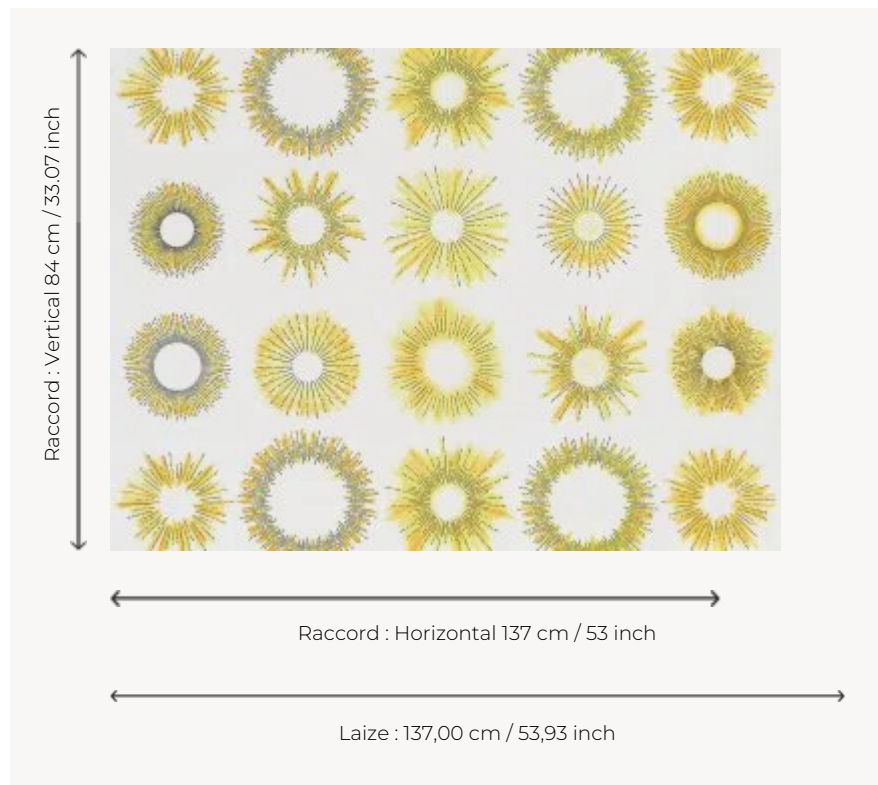

FP791001 SUNNY

Collection de soleils crayonnés par Victoria Maria Geyer, les jaunes d'été rayonnent. L'impression digitale sur intissé grande largeur mat accentue la patte de l'artiste.

FP791001 - Jaune

Pierre Frey

TYPE	Papiers peints imprimés grande largeur
ARTISTE	Victoria Maria Geyer
UNITÉ DE VENTE	Disponible au mètre
SUPPORT	INTISSE
COMPOSITION	-
LAIZE	137 cm / 53,93 inch
RACCORD	H: 137 cm - 53,00 inch V: 84 cm - 33,07 inch Raccord droit
POIDS	147 gr / m ²
ENTRETIEN	
EMARGEMENT	Pré-émargé
POSE/DÉPOSE	Encoller le mur Arrachable au mouillé
CERTIFICATIONS	EUROCLASS B-s1,d0 ASTM E84 Class A
INFORMATIONS	Utiliser les repères pour faire le raccord lors de la pose. Pose en double coupe

2 Couleurs

FP791001
Jaune

FP791002
Tomette