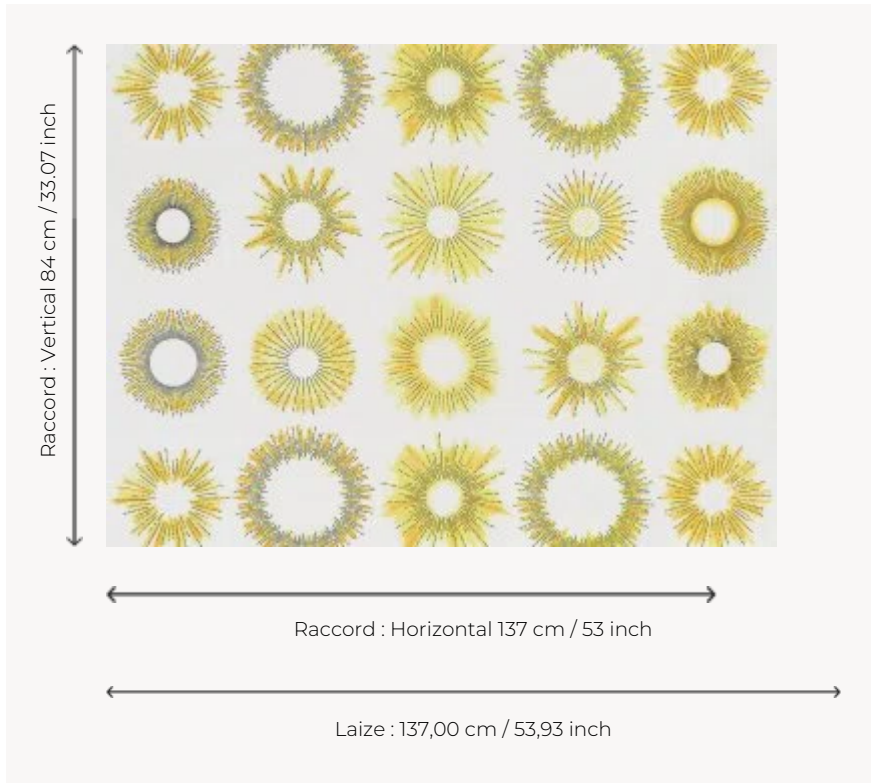

FP791001 SUNNY

Collection de soleils crayonnés par Victoria Maria Geyer, les jaunes d'été rayonnent. L'impression digitale sur intissé grande largeur mat accentue la patte de l'artiste.

FP791001 - Jaune

Pierre Frey

TYPE	Papiers peints imprimés grande largeur
ARTISTE	Victoria Maria Geyer
UNITÉ DE VENTE	Disponible au mètre
SUPPORT	INTISSE
COMPOSITION	-
LAIZE	137 cm / 53,93 inch
RACCORD	H: 137 cm - 53,00 inch V: 84 cm - 33,07 inch Raccord droit
POIDS	147 gr / m ²
ENTRETIEN	
EMARGEMENT	Pré-émargé
POSE/DÉPOSE	Encoller le mur Arrachable au mouillé
CERTIFICATIONS	EUROCLASS B-s1,d0 ASTM E84 Class A
INFORMATIONS	Utiliser les repères pour faire le raccord lors de la pose. Pose en double coupe

2 Couleurs

FP791001
Jaune

FP791002
Tomette