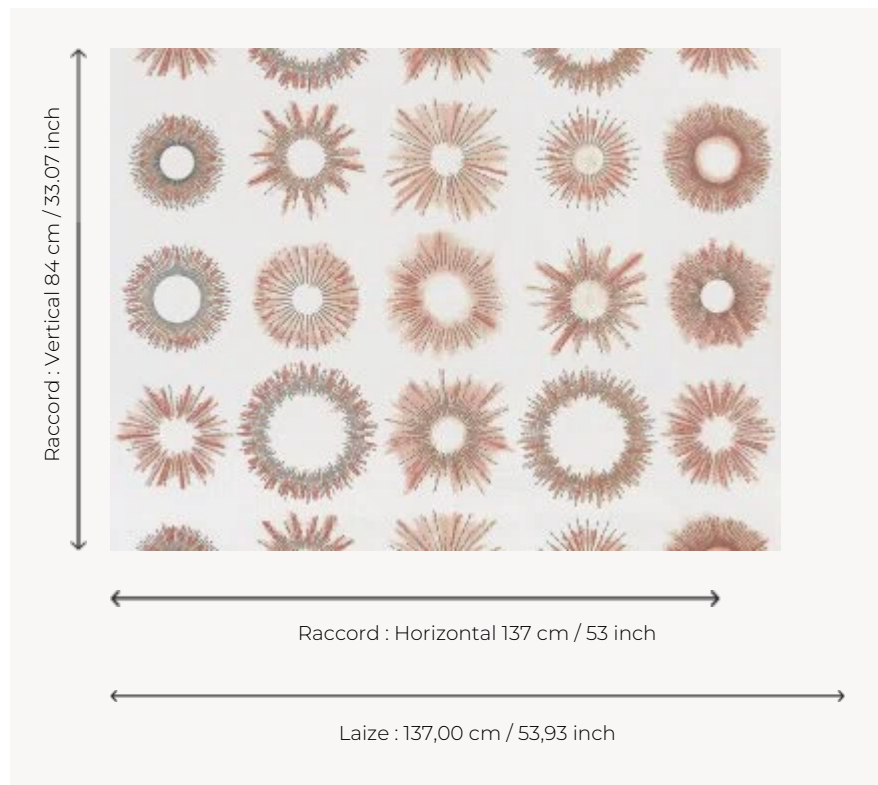

## FP791002 SUNNY

Collection de soleils crayonnés par Victoria Maria Geyer, les jaunes d'été rayonnent. L'impression digitale sur intissé grande largeur mat accentue la patte de l'artiste.

### Pierre Frey

<b>TYPE</b>	Papiers peints imprimés grande largeur
<b>ARTISTE</b>	Victoria Maria Geyer
<b>UNITÉ DE VENTE</b>	Disponible au mètre
<b>SUPPORT</b>	INTISSE
<b>COMPOSITION</b>	-
<b>LAIZE</b>	137 cm / 53,93 inch
<b>RACCORD</b>	H: 137 cm - 53,00 inch V: 84 cm - 33,07 inch Raccord droit
<b>POIDS</b>	147 gr / m <sup>2</sup>
<b>ENTRETIEN</b>	
<b>EMARGEMENT</b>	Pré-émargé
<b>POSE/DÉPOSE</b>	Encoller le mur Arrachable au mouillé
<b>CERTIFICATIONS</b>	EUROCLASS B-s1,d0 ASTM E84 Class A
<b>INFORMATIONS</b>	Utiliser les repères pour faire le raccord lors de la pose. Pose en double coupe

## 2 Couleurs

FP791001  
Jaune

FP791002  
Tomette