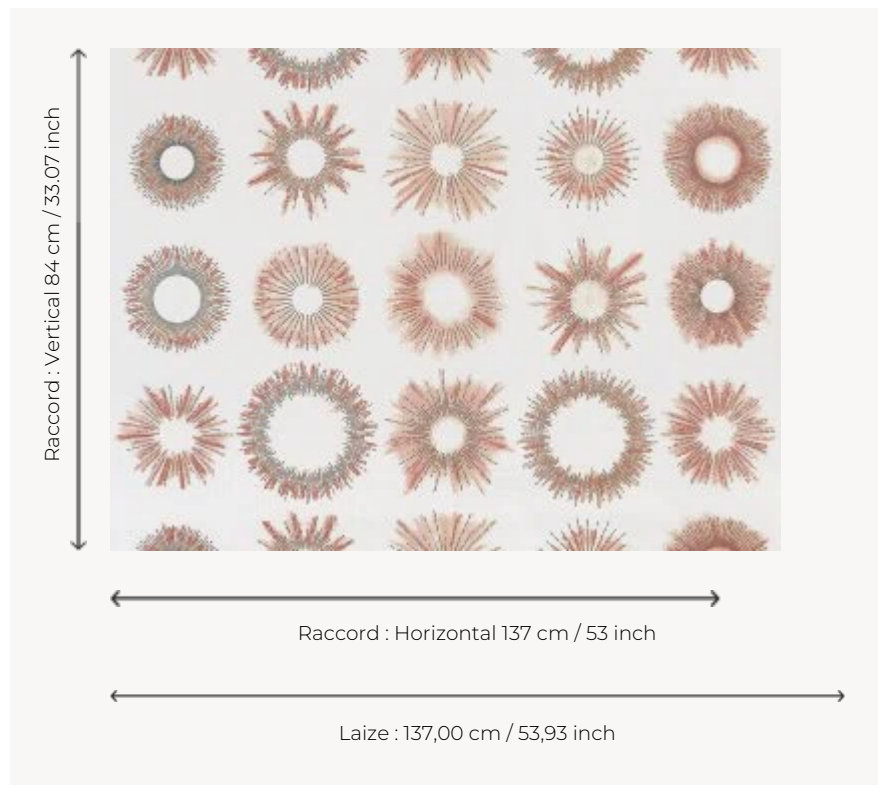

FP791002 SUNNY

Collection de soleils crayonnés par Victoria Maria Geyer, les jaunes d'été rayonnent. L'impression digitale sur intissé grande largeur mat accentue la patte de l'artiste.

FP791002 - Tomette

Pierre Frey

TYPE	Papiers peints imprimés grande largeur
ARTISTE	Victoria Maria Geyer
UNITÉ DE VENTE	Disponible au mètre
SUPPORT	INTISSE
COMPOSITION	-
LAIZE	137 cm / 53,93 inch
RACCORD	H: 137 cm - 53,00 inch V: 84 cm - 33,07 inch Raccord droit
POIDS	147 gr / m ²
ENTRETIEN	
EMARGEMENT	Pré-émargé
POSE/DÉPOSE	Encoller le mur Arrachable au mouillé
CERTIFICATIONS	EUROCLASS B-s1,d0 ASTM E84 Class A
INFORMATIONS	Utiliser les repères pour faire le raccord lors de la pose. Pose en double coupe

2 Couleurs

FP791001
Jaune

FP791002
Tomette