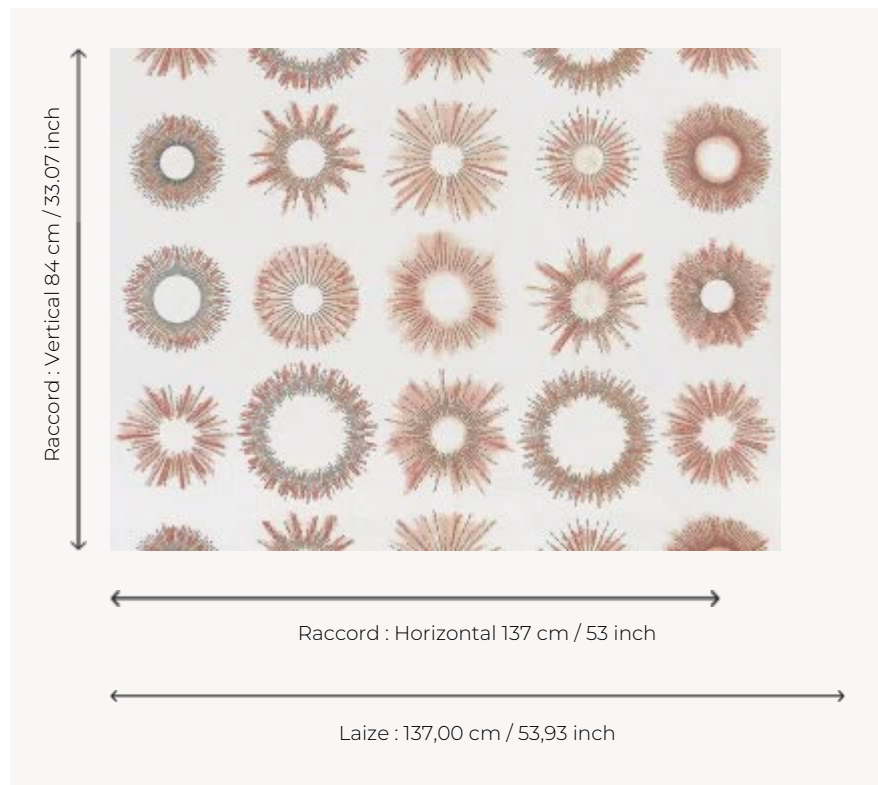

FP791002 SUNNY

Collection de soleils crayonnés par Victoria Maria Geyer, les jaunes d'été rayonnent. L'impression digitale sur intissé grande largeur mat accentue la patte de l'artiste.

FP791002 - Tomette

Pierre Frey

TYPE	Papiers peints imprimés grande largeur
ARTISTE	Victoria Maria Geyer
UNITÉ DE VENTE	Disponible au mètre
SUPPORT	INTISSE
COMPOSITION	-
LAIZE	137 cm / 53,93 inch
RACCORD	H: 137 cm - 53,00 inch V: 84 cm - 33,07 inch Raccord droit
POIDS	147 gr / m ²
ENTRETIEN	
EMARGEMENT	Pré-émargé
POSE/DÉPOSE	Encoller le mur Arrachable au mouillé
CERTIFICATIONS	EUROCLASS B-s1,d0 ASTM E84 Class A
INFORMATIONS	Utiliser les repères pour faire le raccord lors de la pose. Pose en double coupe

2 Couleurs

FP791001
Jaune

FP791002
Tomette