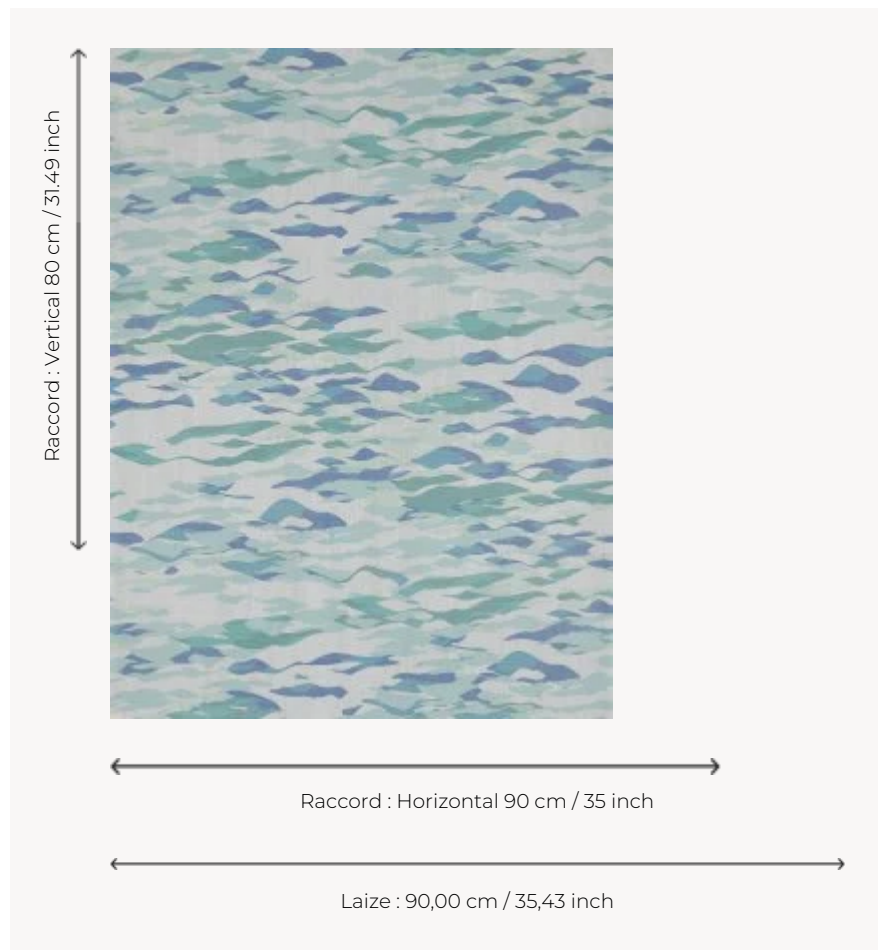

FP792001 CLAPOTIS

Le soleil se reflète sur le doux clapotis de la mer Méditerranée et offre des reflets et nuances marines et apaisantes.

FP792001 - Aquatique

Pierre Frey

TYPE	Papier peints imprimés petites largeurs - Tissus contrecollés
UNITÉ DE VENTE	Disponible au mètre
SUPPORT	INTISSE
COMPOSITION	100 % Polyester
LAIZE	90 cm / 35,43 inch
RACCORD	H: 90 cm - 35,00 inch V: 80 cm - 31,49 inch Raccord droit
POIDS	205 gr / m ²
ENTRETIEN	
EMARGEMENT	Emargé
POSE/DÉPOSE	Encoller le mur Arrachable à sec
CERTIFICATIONS	EUROCLASS B-s1,d0 ASTM E84 Class A

4 Couleurs

FP792001
Aquatique

FP792002
Opale

FP792003
Grand large

FP792004
Ocre