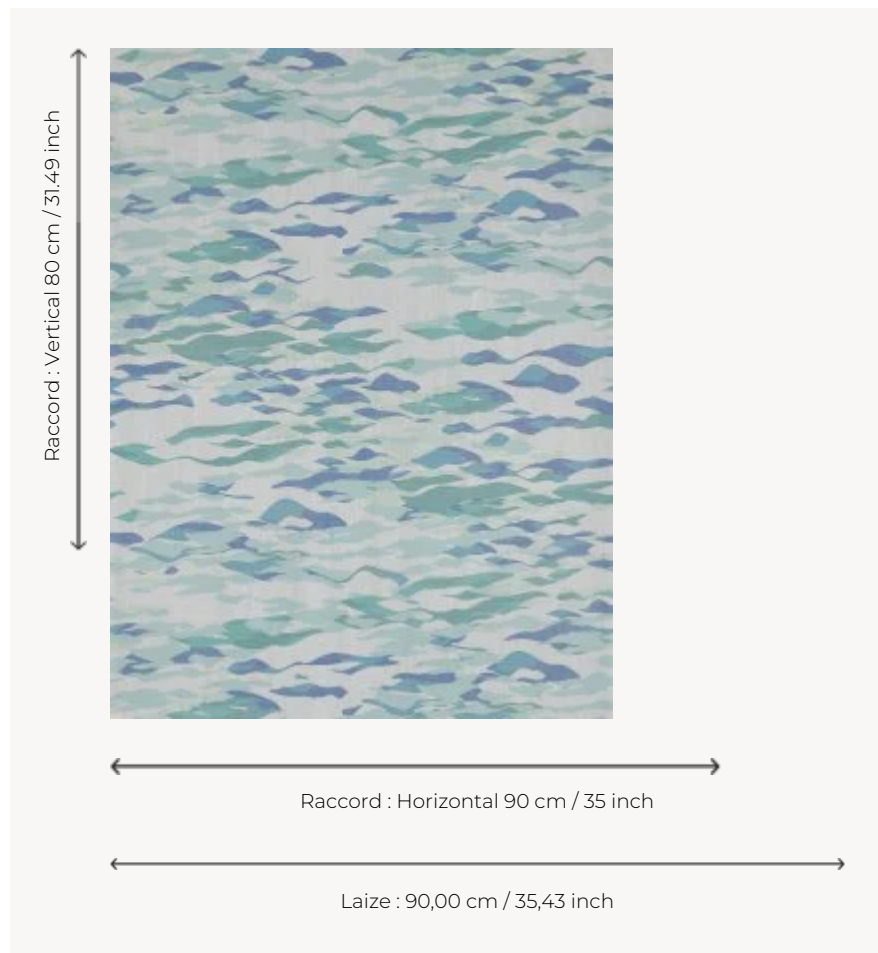

FP792001 CLAPOTIS

Le soleil se reflète sur le doux clapotis de la mer Méditerranée et offre des reflets et nuances marines et apaisantes.

FP792001 - Aquatique

Pierre Frey

TYPE	Papier peints imprimés petites largeurs - Tissus contrecollés
UNITÉ DE VENTE	Disponible au mètre
SUPPORT	INTISSE
COMPOSITION	100 % Polyester
LAIZE	90 cm / 35,43 inch
RACCORD	H: 90 cm - 35,00 inch V: 80 cm - 31,49 inch Raccord droit
POIDS	205 gr / m ²
ENTRETIEN	
EMARGEMENT	Emargé
POSE/DÉPOSE	Encoller le mur Arrachable à sec
CERTIFICATIONS	EUROCLASS B-s1,d0 ASTM E84 Class A

2 Couleurs

FP792001
Aquatique

FP792003
Grand large