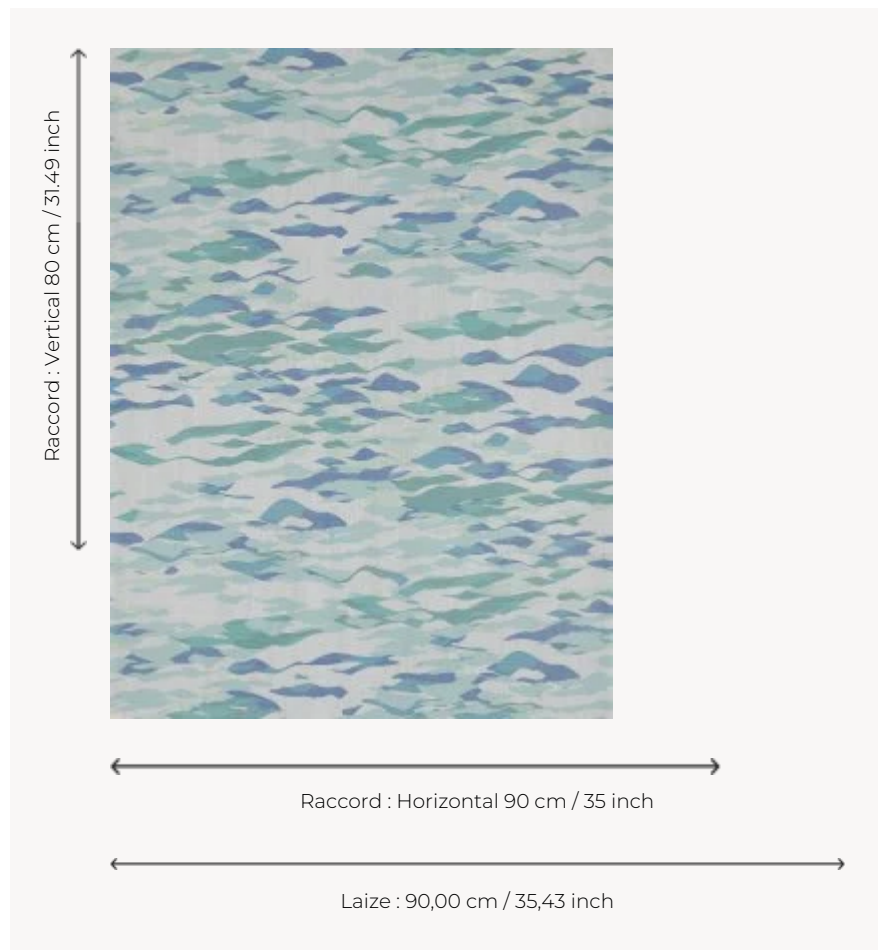

# FP792001 CLAPOTIS

Le soleil se reflète sur le doux clapotis de la mer Méditerranée et offre des reflets et nuances marines et apaisantes.

## Pierre Frey

<b>TYPE</b>	Papier peints imprimés petites largeurs - Tissus contrecollés
<b>UNITÉ DE VENTE</b>	Disponible au mètre
<b>SUPPORT</b>	INTISSE
<b>COMPOSITION</b>	100 % Polyester
<b>LAIZE</b>	90 cm / 35,43 inch
<b>RACCORD</b>	H: 90 cm - 35,00 inch V: 80 cm - 31,49 inch Raccord droit
<b>POIDS</b>	205 gr / m <sup>2</sup>
<b>ENTRETIEN</b>	
<b>EMARGEMENT</b>	Emargé
<b>POSE/DÉPOSE</b>	Encoller le mur Arrachable à sec
<b>CERTIFICATIONS</b>	EUROCLASS B-s1,d0 ASTM E84 Class A

## 4 Couleurs

FP792001  
Aquatique

FP792002  
Opale

FP792003  
Grand large

FP792004  
Ocre