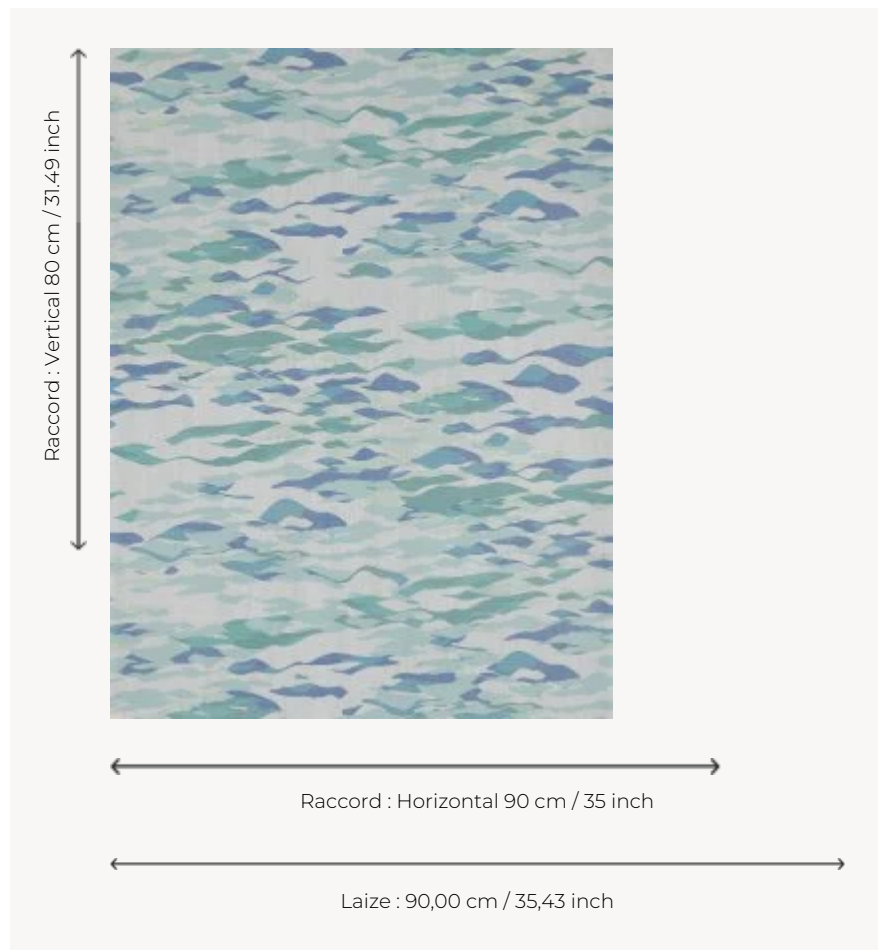

# FP792001 CLAPOTIS

Le soleil se reflète sur le doux clapotis de la mer Méditerranée et offre des reflets et nuances marines et apaisantes.

## Pierre Frey

<b>TYPE</b>	Papier peints imprimés petites largeurs - Tissus contrecollés
<b>UNITÉ DE VENTE</b>	Disponible au mètre
<b>SUPPORT</b>	INTISSE
<b>COMPOSITION</b>	100 % Polyester
<b>LAIZE</b>	90 cm / 35,43 inch
<b>RACCORD</b>	H: 90 cm - 35,00 inch V: 80 cm - 31,49 inch Raccord droit
<b>POIDS</b>	205 gr / m <sup>2</sup>
<b>ENTRETIEN</b>	
<b>EMARGEMENT</b>	Emargé
<b>POSE/DÉPOSE</b>	Encoller le mur Arrachable à sec
<b>CERTIFICATIONS</b>	EUROCLASS B-s1,d0 ASTM E84 Class A

## 4 Couleurs

FP792001  
Aquatique

FP792002  
Opale

FP792003  
Grand large

FP792004  
Ocre