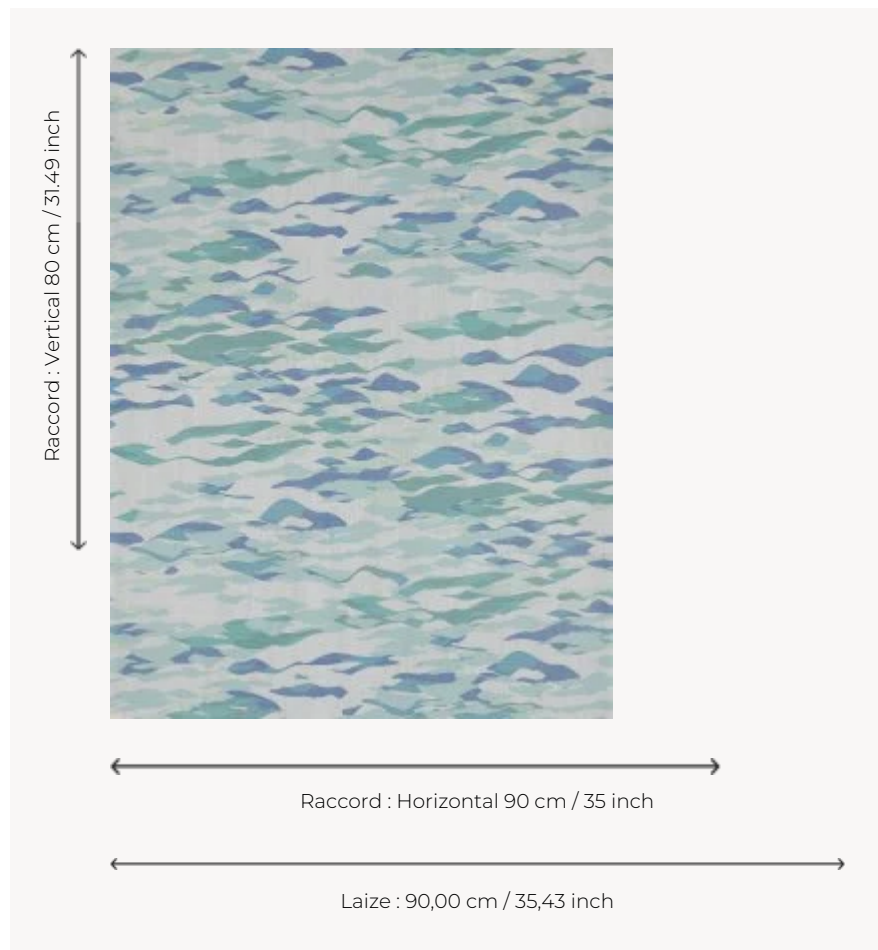

FP792001 CLAPOTIS

Le soleil se reflète sur le doux clapotis de la mer Méditerranée et offre des reflets et nuances marines et apaisantes.

FP792001 - Aquatique

Pierre Frey

TYPE	Papier peints imprimés petites largeurs - Tissus contrecollés
UNITÉ DE VENTE	Disponible au mètre
SUPPORT	INTISSE
COMPOSITION	100 % Polyester
LAIZE	90 cm / 35,43 inch
RACCORD	H: 90 cm - 35,00 inch V: 80 cm - 31,49 inch Raccord droit
POIDS	205 gr / m ²
ENTRETIEN	
EMARGEMENT	Emargé
POSE/DÉPOSE	Encoller le mur Arrachable à sec
CERTIFICATIONS	EUROCLASS B-s1,d0 ASTM E84 Class A

4 Couleurs

FP792001
Aquatique

FP792002
Opale

FP792003
Grand large

FP792004
Ocre