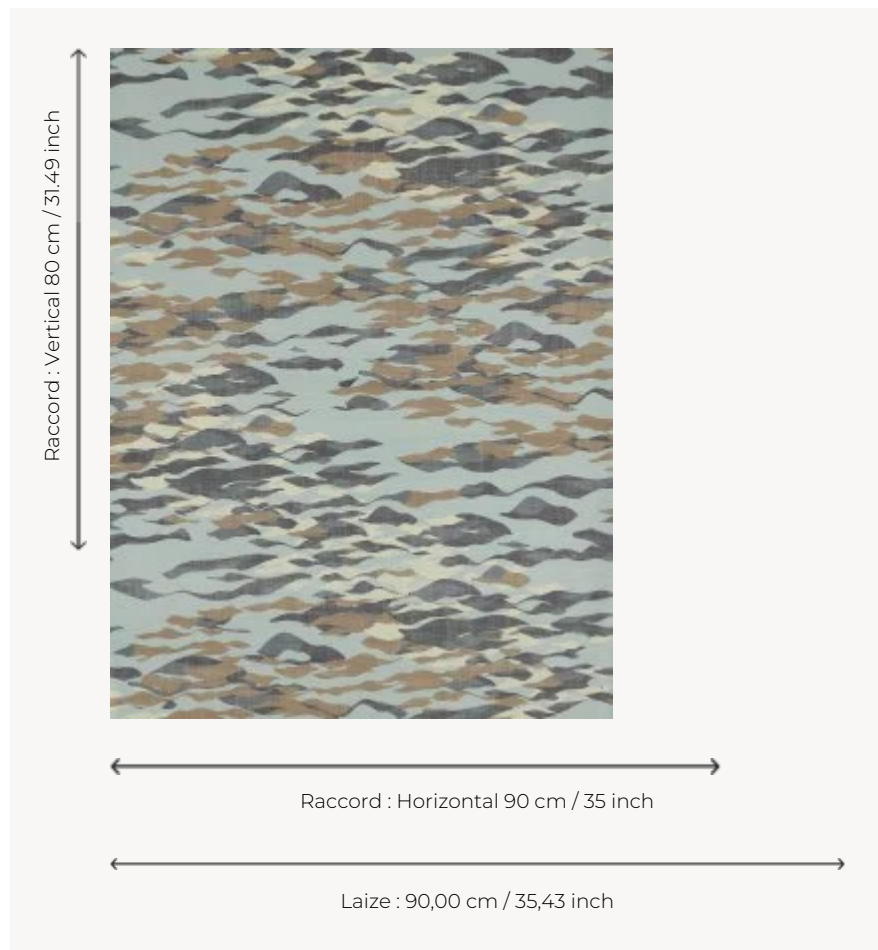

## FP792002 CLAPOTIS

Le soleil se reflète sur le doux clapotis de la mer Méditerranée et offre des reflets et nuances marines et apaisantes.

### Pierre Frey

<b>TYPE</b>	Papier peints imprimés petites largeurs - Tissus contrecollés
<b>UNITÉ DE VENTE</b>	Disponible au mètre
<b>SUPPORT</b>	INTISSE
<b>COMPOSITION</b>	100 % Polyester
<b>LAIZE</b>	90 cm / 35,43 inch
<b>RACCORD</b>	H: 90 cm - 35,00 inch V: 80 cm - 31,49 inch Raccord droit
<b>POIDS</b>	205 gr / m <sup>2</sup>
<b>ENTRETIEN</b>	
<b>EMARGEMENT</b>	Emargé
<b>POSE/DÉPOSE</b>	Encoller le mur Arrachable à sec
<b>CERTIFICATIONS</b>	EUROCLASS B-s1,d0 ASTM E84 Class A

## 4 Couleurs

FP792001  
Aquatique

FP792002  
Opale

FP792003  
Grand large

FP792004  
Ocre