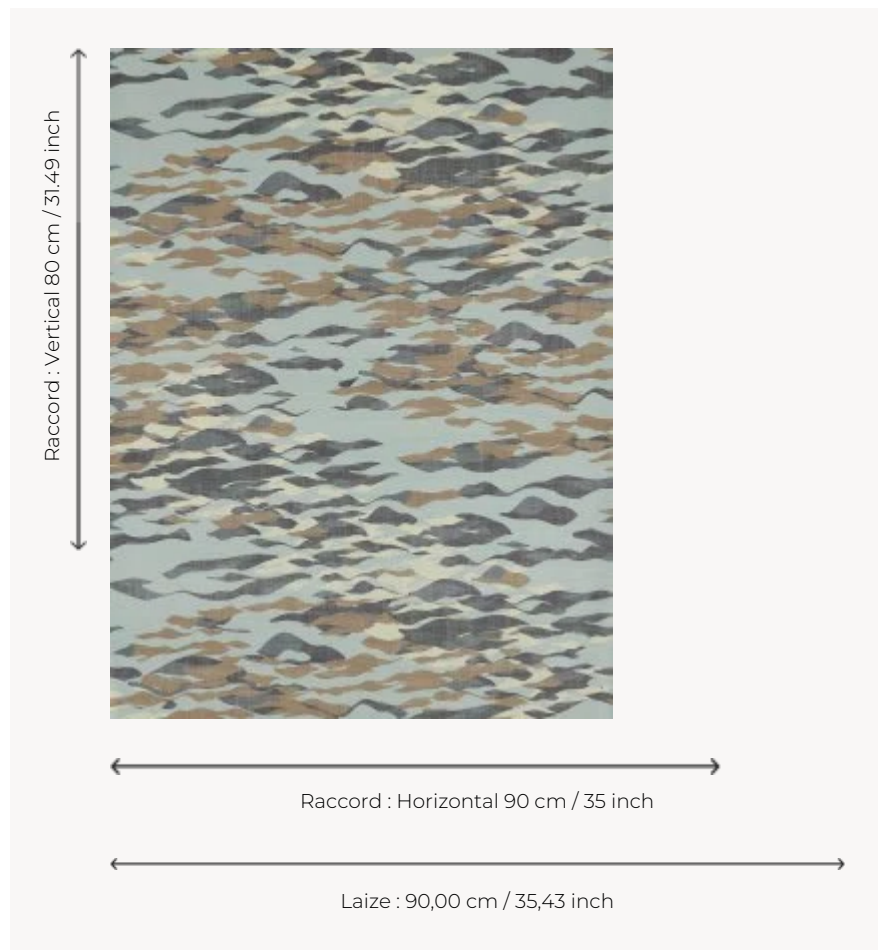

# FP792002 CLAPOTIS

Le soleil se reflète sur le doux clapotis de la mer Méditerranée et offre des reflets et nuances marines et apaisantes.

## Pierre Frey

<b>TYPE</b>	Papier peints imprimés petites largeurs - Tissus contrecollés
<b>UNITÉ DE VENTE</b>	Disponible au mètre
<b>SUPPORT</b>	INTISSE
<b>COMPOSITION</b>	100 % Polyester
<b>LAIZE</b>	90 cm / 35,43 inch
<b>RACCORD</b>	H: 90 cm - 35,00 inch V: 80 cm - 31,49 inch Raccord droit
<b>POIDS</b>	205 gr / m <sup>2</sup>
<b>ENTRETIEN</b>	
<b>EMARGEMENT</b>	Emargé
<b>POSE/DÉPOSE</b>	Encoller le mur Arrachable à sec
<b>CERTIFICATIONS</b>	EUROCLASS B-s1,d0 ASTM E84 Class A

## 4 Couleurs

FP792001  
Aquatique

FP792002  
Opale

FP792003  
Grand large

FP792004  
Ocre