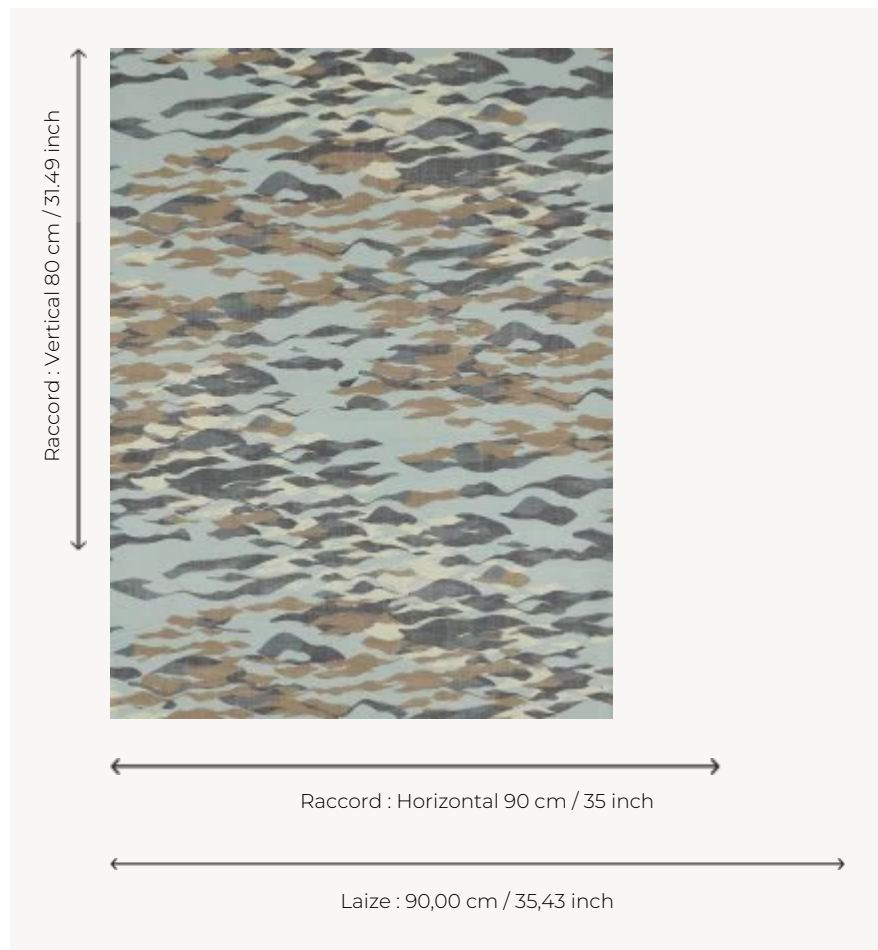

FP792002 CLAPOTIS

Le soleil se reflète sur le doux clapotis de la mer Méditerranée et offre des reflets et nuances marines et apaisantes.

FP792002 - Opale

Pierre Frey

| | |
|-----------------------|---|
| TYPE | Papier peints imprimés petites largeurs - Tissus contrecollés |
| UNITÉ DE VENTE | Disponible au mètre |
| SUPPORT | INTISSE |
| COMPOSITION | 100 % Polyester |
| LAIZE | 90 cm / 35,43 inch |
| RACCORD | H: 90 cm - 35,00 inch V: 80 cm - 31,49 inch Raccord droit |
| POIDS | 205 gr / m ² |
| ENTRETIEN |  |
| EMARGEMENT | Emargé |
| POSE/DÉPOSE | Encoller le mur Arrachable à sec |
| CERTIFICATIONS | EUROCLASS B-s1,d0 ASTM E84 Class A |

4 Couleurs

FP792001
Aquatique

FP792002
Opale

FP792003
Grand large

FP792004
Ocre