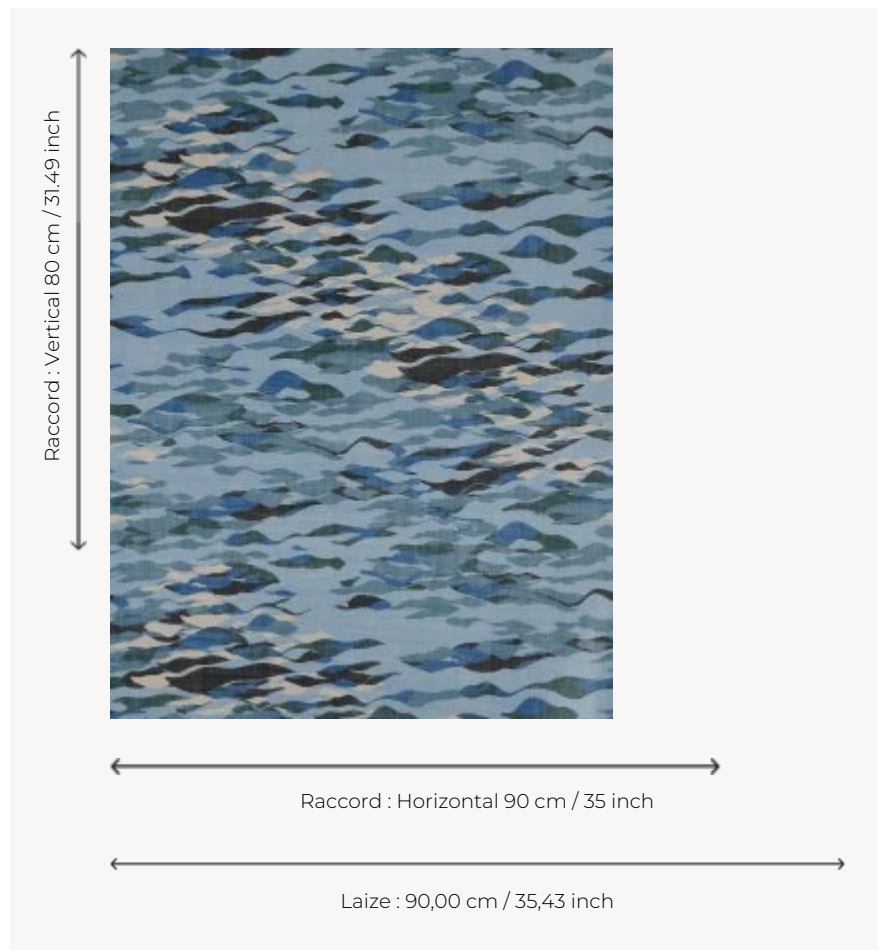

FP792003 CLAPOTIS

Le soleil se reflète sur le doux clapotis de la mer Méditerranée et offre des reflets et nuances marines et apaisantes.

FP792003 - Grand large

Pierre Frey

TYPE	Papier peints imprimés petites largeurs - Tissus contrecollés
UNITÉ DE VENTE	Disponible au mètre
SUPPORT	INTISSE
COMPOSITION	100 % Polyester
LAIZE	90 cm / 35,43 inch
RACCORD	H: 90 cm - 35,00 inch V: 80 cm - 31,49 inch Raccord droit
POIDS	205 gr / m ²
ENTRETIEN	
EMARGEMENT	Emargé
POSE/DÉPOSE	Encoller le mur Arrachable à sec
CERTIFICATIONS	EUROCLASS B-s1,d0 ASTM E84 Class A

4 Couleurs

FP792001
Aquatique

FP792002
Opale

FP792003
Grand large

FP792004
Ocre