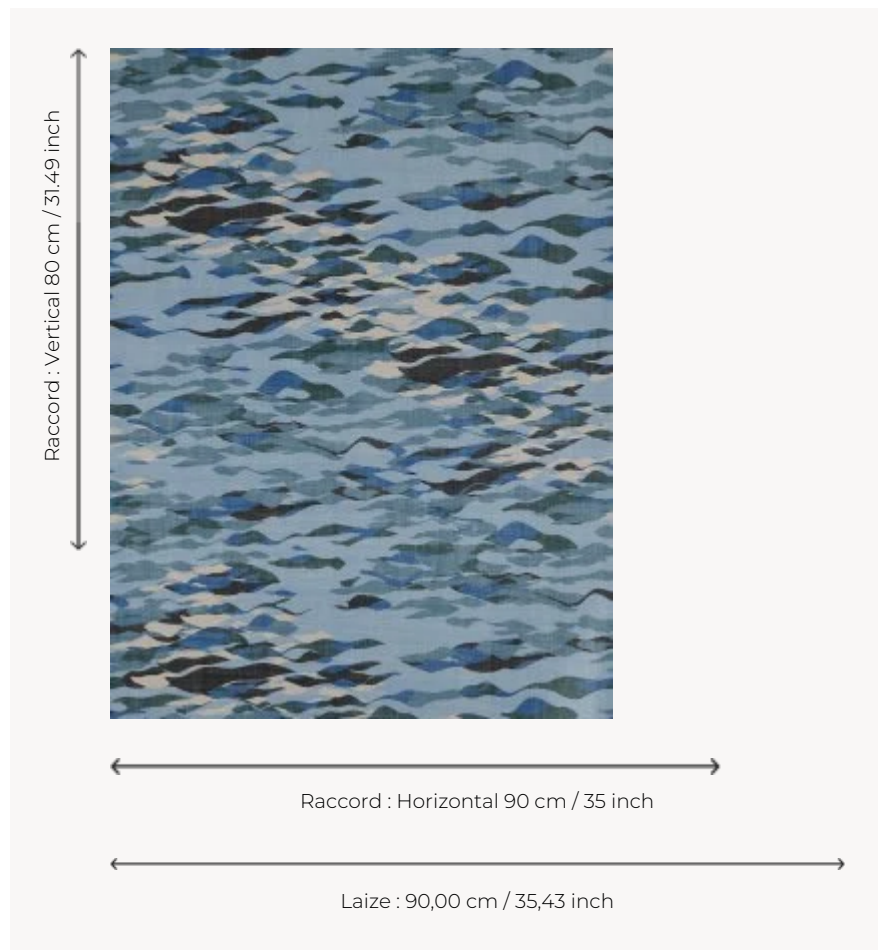

FP792003 CLAPOTIS

Le soleil se reflète sur le doux clapotis de la mer Méditerranée et offre des reflets et nuances marines et apaisantes.

FP792003 - Grand large

Pierre Frey

TYPE	Papier peints imprimés petites largeurs - Tissus contrecollés
UNITÉ DE VENTE	Disponible au mètre
SUPPORT	INTISSE
COMPOSITION	100 % Polyester
LAIZE	90 cm / 35,43 inch
RACCORD	H: 90 cm - 35,00 inch V: 80 cm - 31,49 inch Raccord droit
POIDS	205 gr / m ²
ENTRETIEN	
EMARGEMENT	Emargé
POSE/DÉPOSE	Encoller le mur Arrachable à sec
CERTIFICATIONS	EUROCLASS B-s1,d0 ASTM E84 Class A

4 Couleurs

FP792001
Aquatique

FP792002
Opale

FP792003
Grand large

FP792004
Ocre