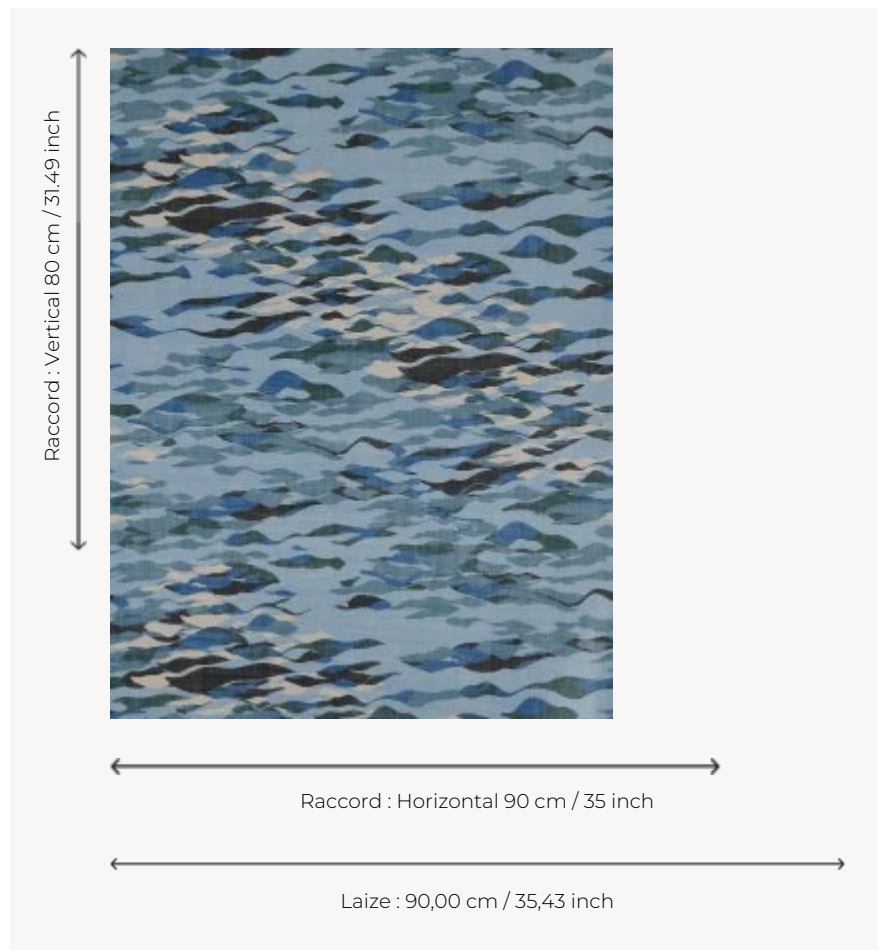

FP792003 CLAPOTIS

Le soleil se reflète sur le doux clapotis de la mer Méditerranée et offre des reflets et nuances marines et apaisantes.

FP792003 - Grand large

Pierre Frey

TYPE	Papier peints imprimés petites largeurs - Tissus contrecollés
UNITÉ DE VENTE	Disponible au mètre
SUPPORT	INTISSE
COMPOSITION	100 % Polyester
LAIZE	90 cm / 35,43 inch
RACCORD	H: 90 cm - 35,00 inch V: 80 cm - 31,49 inch Raccord droit
POIDS	205 gr / m ²
ENTRETIEN	
EMARGEMENT	Emargé
POSE/DÉPOSE	Encoller le mur Arrachable à sec
CERTIFICATIONS	EUROCLASS B-s1,d0 ASTM E84 Class A

2 Couleurs

FP792001
Aquatique

FP792003
Grand large