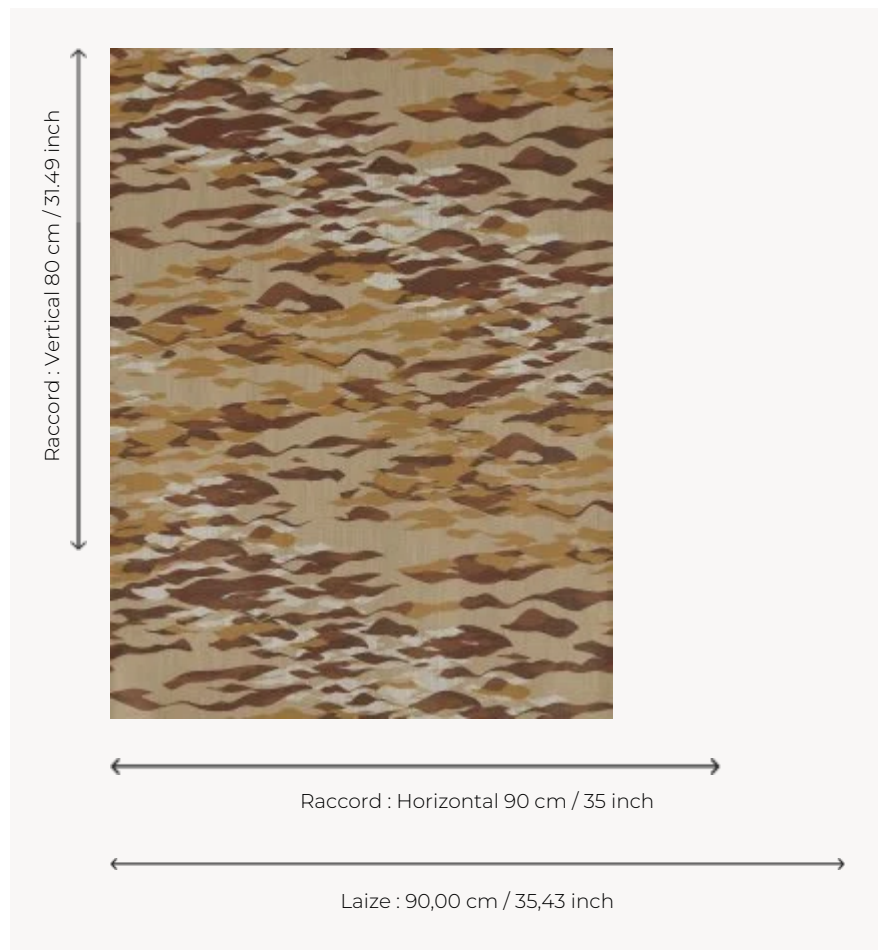

FP792004 CLAPOTIS

Le soleil se reflète sur le doux clapotis de la mer Méditerranée et offre des reflets et nuances marines et apaisantes.

FP792004 - Ocre

Pierre Frey

TYPE	Papier peints imprimés petites largeurs - Tissus contrecollés
UNITÉ DE VENTE	Disponible au mètre
SUPPORT	INTISSE
COMPOSITION	100 % Polyester
LAIZE	90 cm / 35,43 inch
RACCORD	H: 90 cm - 35,00 inch V: 80 cm - 31,49 inch Raccord droit
POIDS	205 gr / m ²
ENTRETIEN	
EMARGEMENT	Emargé
POSE/DÉPOSE	Encoller le mur Arrachable à sec
CERTIFICATIONS	EUROCLASS B-s1,d0 ASTM E84 Class A

4 Couleurs

FP792001
Aquatique

FP792002
Opale

FP792003
Grand large

FP792004
Ocre