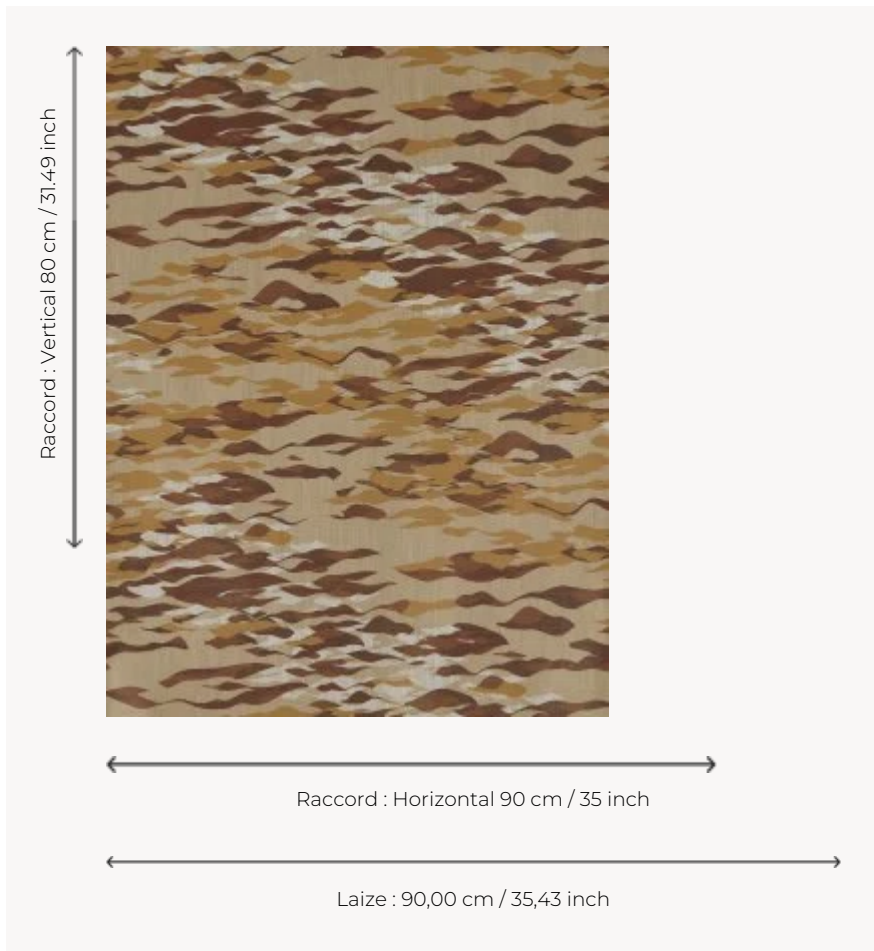

FP792004 CLAPOTIS

Le soleil se reflète sur le doux clapotis de la mer Méditerranée et offre des reflets et nuances marines et apaisantes.

FP792004 - Ocre

Pierre Frey

TYPE	Papier peints imprimés petites largeurs - Tissus contrecollés
UNITÉ DE VENTE	Disponible au mètre
SUPPORT	INTISSE
COMPOSITION	100 % Polyester
LAIZE	90 cm / 35,43 inch
RACCORD	H: 90 cm - 35,00 inch V: 80 cm - 31,49 inch Raccord droit
POIDS	205 gr / m ²
ENTRETIEN	
EMARGEMENT	Emargé
POSE/DÉPOSE	Encoller le mur Arrachable à sec
CERTIFICATIONS	EUROCLASS B-s1,d0 ASTM E84 Class A

4 Couleurs

FP792001
Aquatique

FP792002
Opale

FP792003
Grand large

FP792004
Ocre