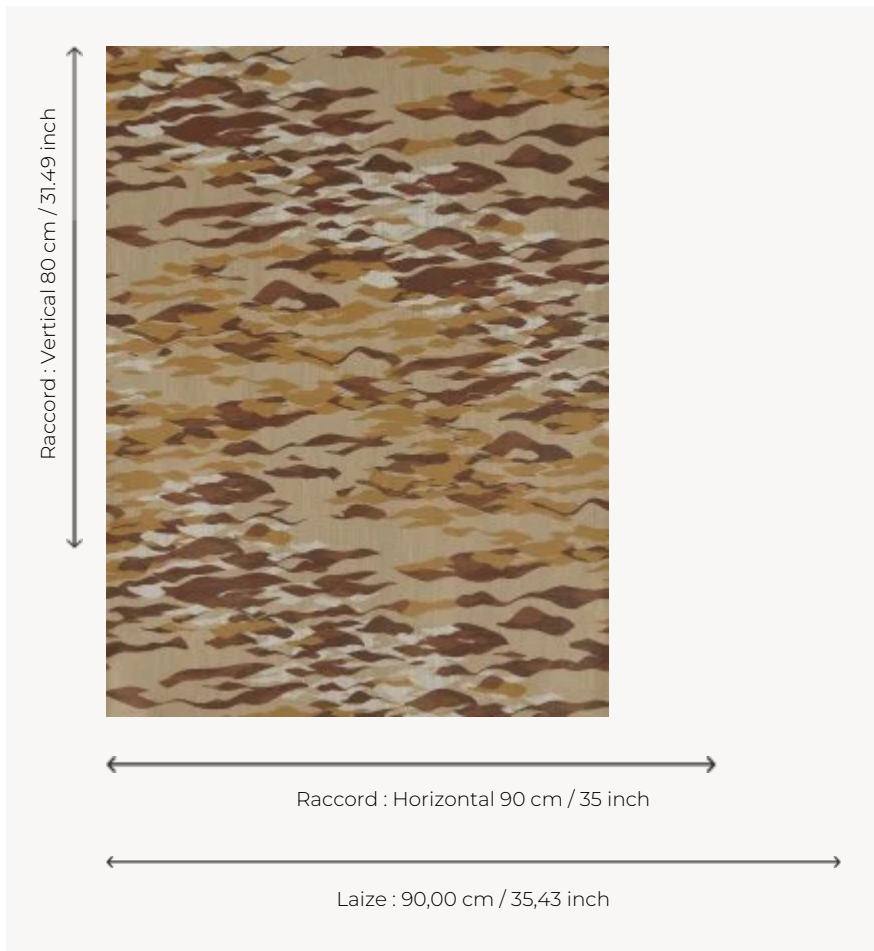

FP792004 CLAPOTIS

Le soleil se reflète sur le doux clapotis de la mer Méditerranée et offre des reflets et nuances marines et apaisantes.

FP792004 - Ocre

Pierre Frey

TYPE	Papier peints imprimés petites largeurs - Tissus contrecollés
UNITÉ DE VENTE	Disponible au mètre
SUPPORT	INTISSE
COMPOSITION	100 % Polyester
LAIZE	90 cm / 35,43 inch
RACCORD	H: 90 cm - 35,00 inch V: 80 cm - 31,49 inch Raccord droit
POIDS	205 gr / m ²
ENTRETIEN	
EMARGEMENT	Emargé
POSE/DÉPOSE	Encoller le mur Arrachable à sec
CERTIFICATIONS	EUROCLASS B-s1,d0 ASTM E84 Class A

4 Couleurs

FP792001
Aquatique

FP792002
Opale

FP792003
Grand large

FP792004
Ocre