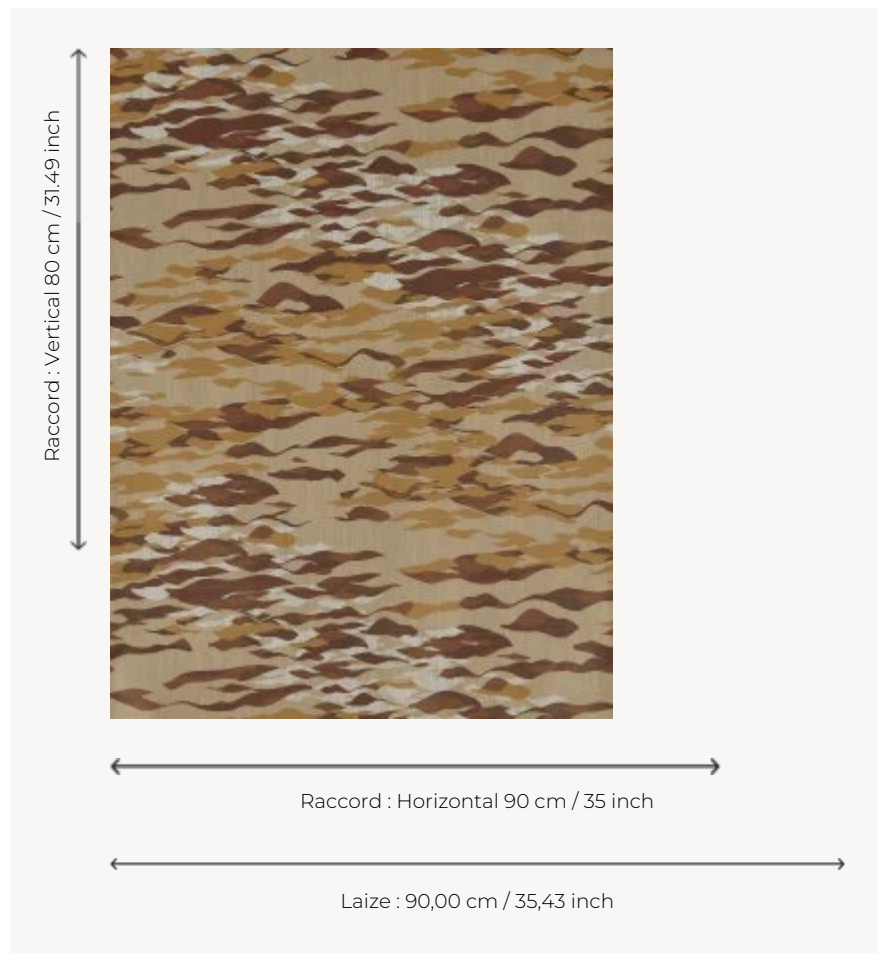

FP792004 CLAPOTIS

Le soleil se reflète sur le doux clapotis de la mer Méditerranée et offre des reflets et nuances marines et apaisantes.

FP792004 - Ocre

Pierre Frey

TYPE	Papier peints imprimés petites largeurs - Tissus contrecollés
UNITÉ DE VENTE	Disponible au mètre
SUPPORT	INTISSE
COMPOSITION	100 % Polyester
LAIZE	90 cm / 35,43 inch
RACCORD	H: 90 cm - 35,00 inch V: 80 cm - 31,49 inch Raccord droit
POIDS	205 gr / m ²
ENTRETIEN	
EMARGEMENT	Emargé
POSE/DÉPOSE	Encoller le mur Arrachable à sec
CERTIFICATIONS	EUROCLASS B-s1,d0 ASTM E84 Class A

4 Couleurs

FP792001
Aquatique

FP792002
Opale

FP792003
Grand large

FP792004
Ocre