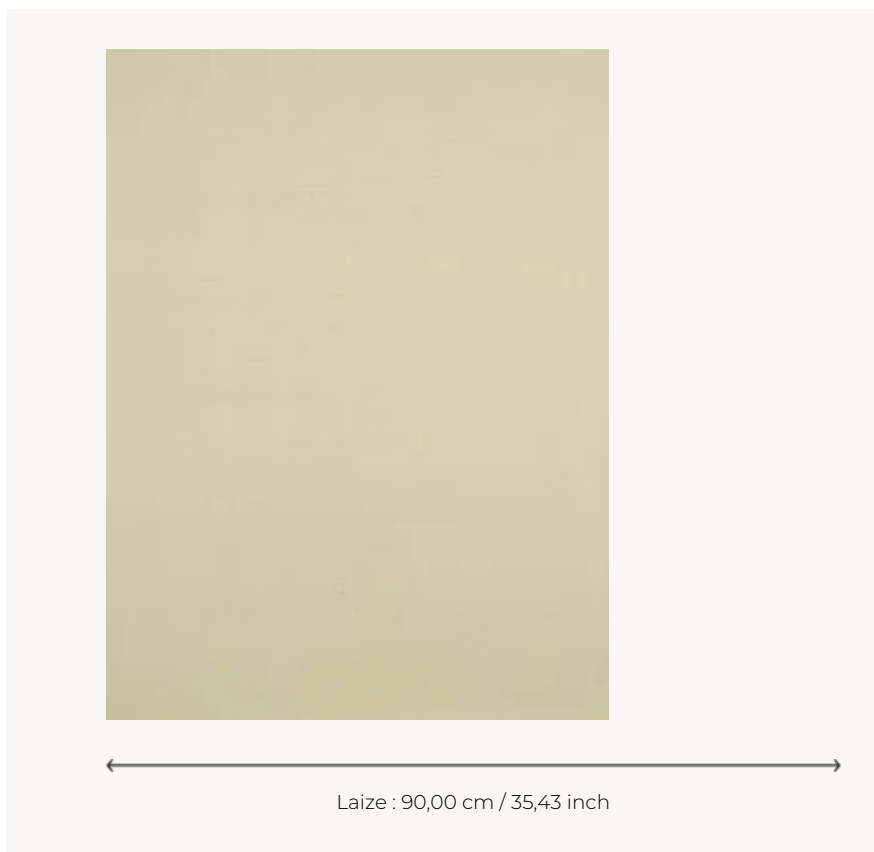

FP793007 NIMES

NIMES est un uni a l'aspect fibreux et aux reflets métalliques. Une surimpression digitale sur un fond métallique or ou argent, contrecollé sur intissé, rend les coloris de la gamme changeants et profonds en fonction de la lumière.

FP793007 - Travertin

Pierre Frey

TYPE	Papier peints imprimés petites largeurs - Unis & faux unis - Tissus contrecollés
UNITÉ DE VENTE	Disponible au mètre
SUPPORT	INTISSE
COMPOSITION	100 % Polyester
LAIZE	90 cm / 35,43 inch
RACCORD	Raccord libre
POIDS	205 gr / m ²
ENTRETIEN	
EMARGEMENT	Emargé
POSE/DÉPOSE	Encoller le mur Arrachable à sec
CERTIFICATIONS	EUROCLASS B-s1,d0 ASTM E84 Class A
LIASSE	F9979PPFREY27

27 Couleurs

FP793001
Perle

FP793002
Corde

FP793003
Sable

FP793004
Nacre

FP793005
Chantilly

FP793006
Calcaire

FP793007
Travertin