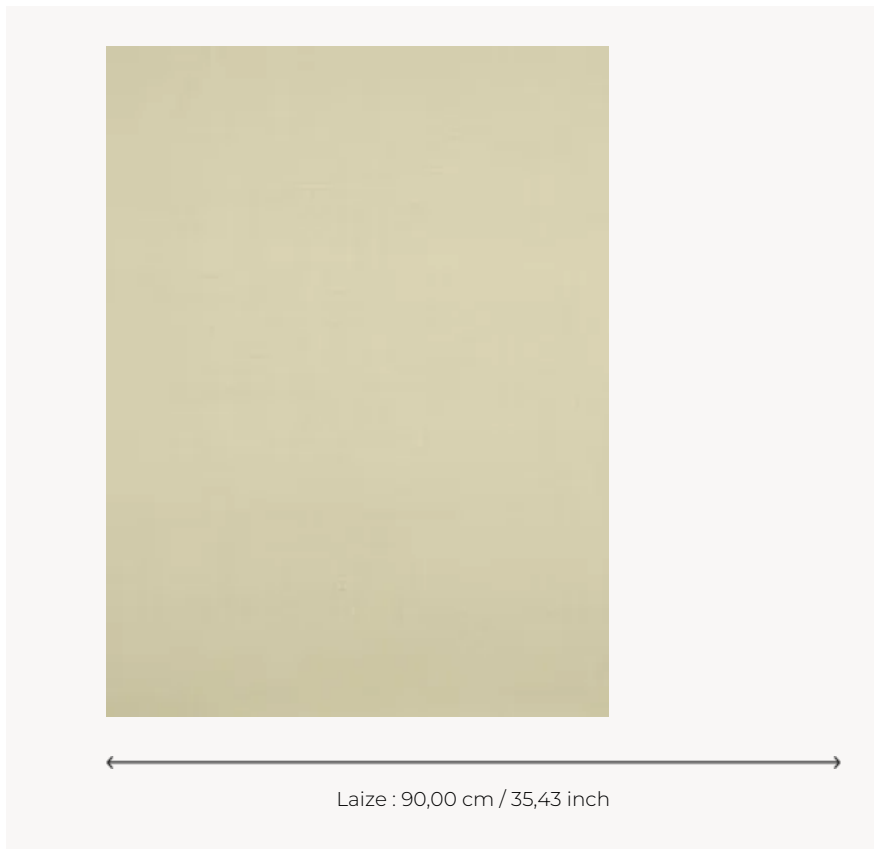

FP793007 NIMES

NIMES est un uni a l'aspect fibreux et aux reflets métalliques. Une surimpression digitale sur un fond métallique or ou argent, contrecollé sur intissé, rend les coloris de la gamme changeants et profonds en fonction de la lumière.

FP793007 - Travertin

Pierre Frey

TYPE	Papier peints imprimés petites largeurs - Unis & faux unis - Tissus contrecollés
UNITÉ DE VENTE	Disponible au mètre
SUPPORT	INTISSE
COMPOSITION	100 % Polyester
LAIZE	90 cm / 35,43 inch
RACCORD	Raccord libre
POIDS	205 gr / m ²
ENTRETIEN	
EMARGEMENT	Emargé
POSE/DÉPOSE	Encoller le mur Arrachable à sec
CERTIFICATIONS	EUROCLASS B-s1,d0 ASTM E84 Class A
LIASSE	F9979PPFREY27

27 Couleurs

FP793001
Perle

FP793002
Corde

FP793003
Sable

FP793004
Nacre

FP793005
Chantilly

FP793006
Calcaire

FP793007
Travertin